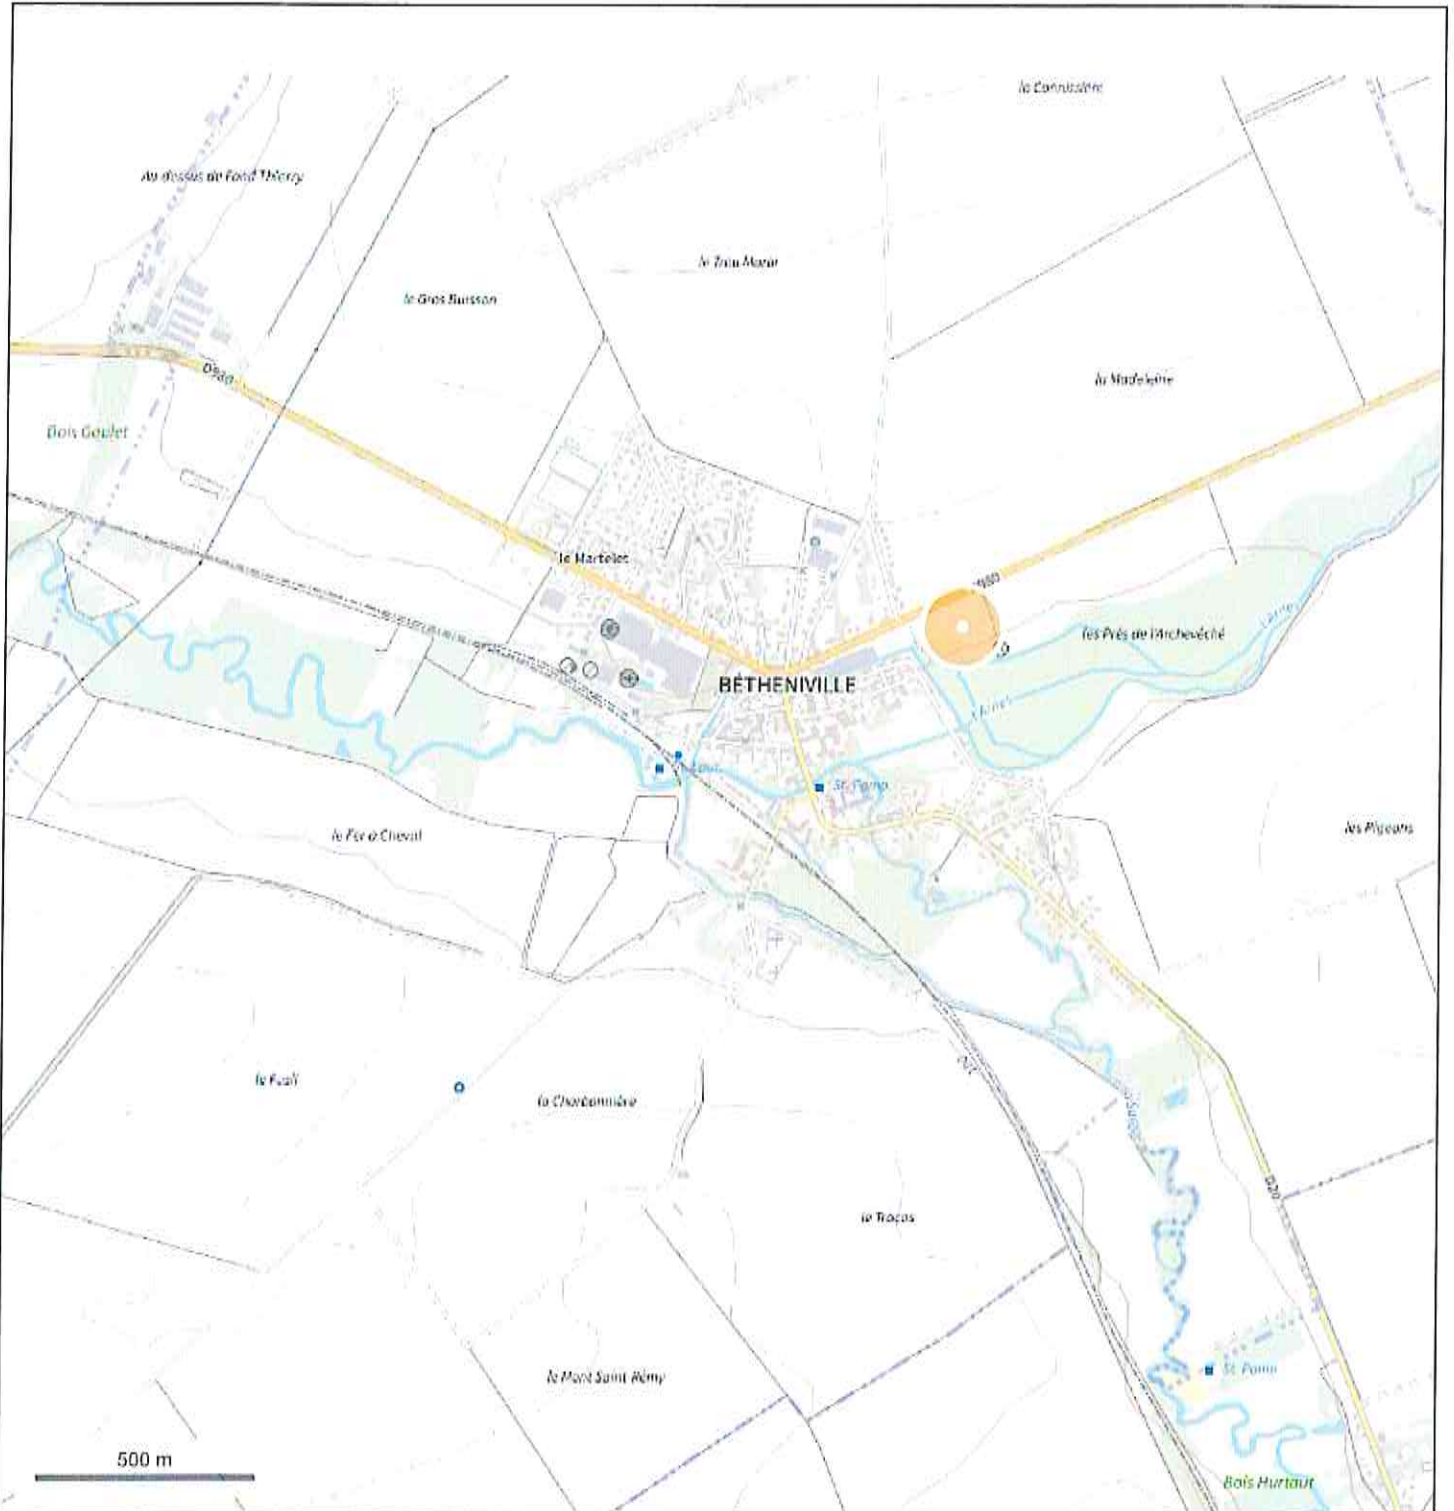

Plan de localisation

© IGN 2021 - www.geoportail.gouv.fr/mentions-legales

Longitude : 4° 24' 15" E
Latitude : 49° 17' 21" N

Echelle : 1 / 25000