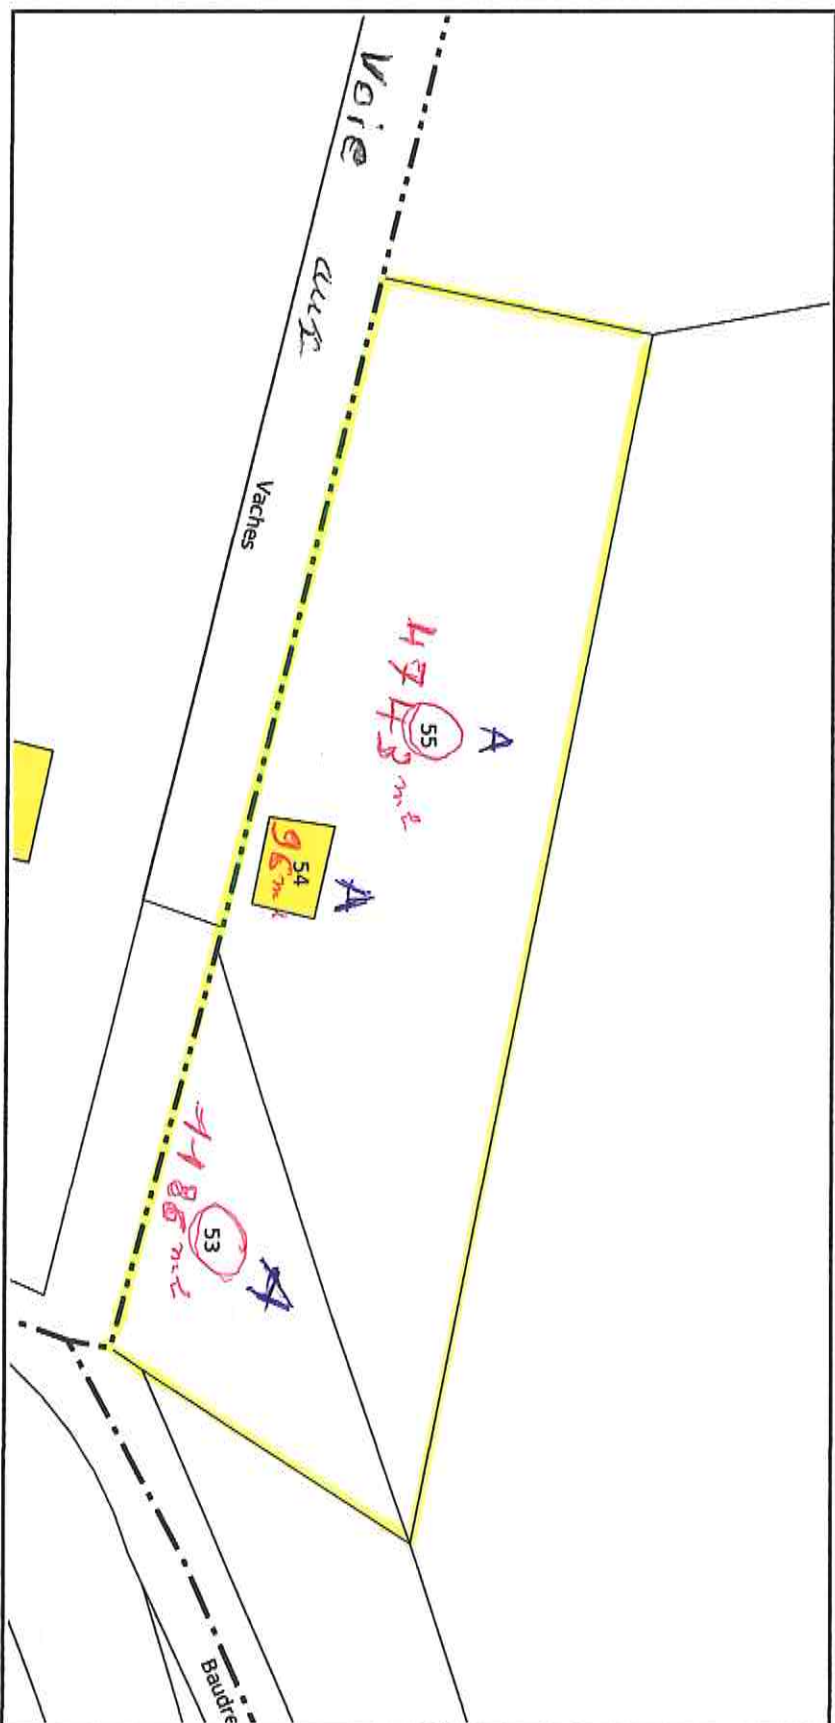

LA FORÊT NORD

Service de la Documentation Nationale du Cadastre
82, rue du Maréchal Lyautey - 78103 Saint-Germain-en-Laye Cedex
SIRET 16000001400011