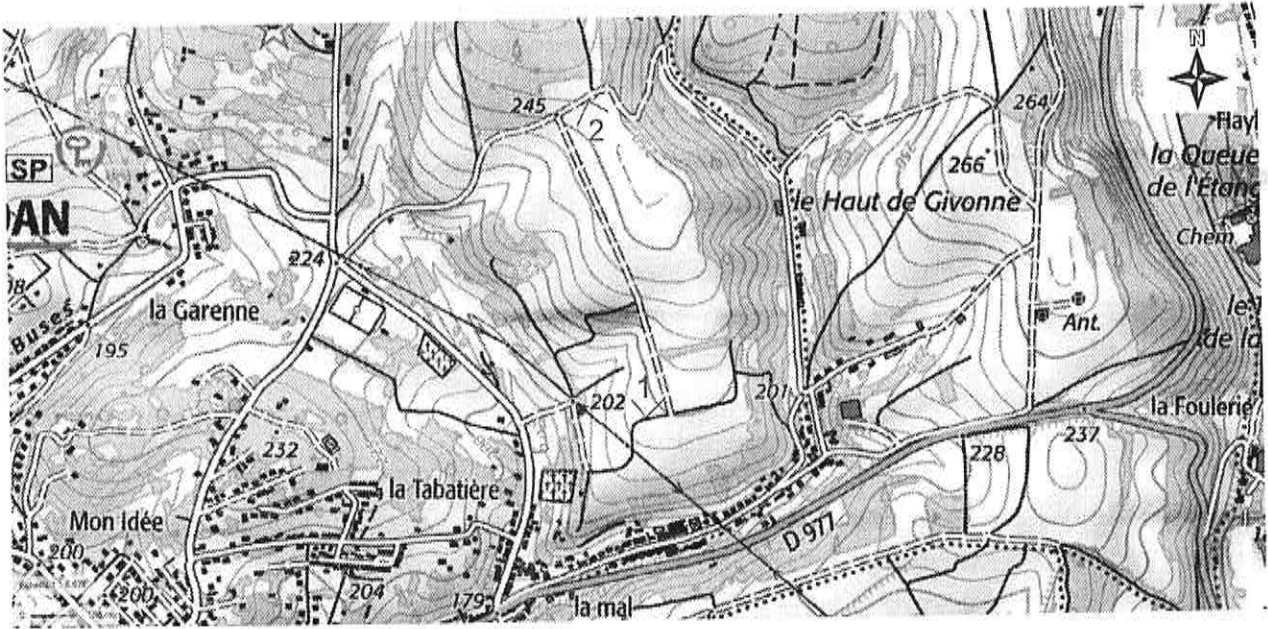

Carte générale Grand Est

Tous droits réservés.
Document imprimé le 17 Décembre 2020, serveur Géo-IDE carto V0.2, <http://carto.geo-ide-application.developpement-durable.gouv.fr>, Service: DREAL Grand Est.

■ périmètre d'irrigation

1. Vue générale du site d'implantation

2. Vue rapprochée du site d'implantation