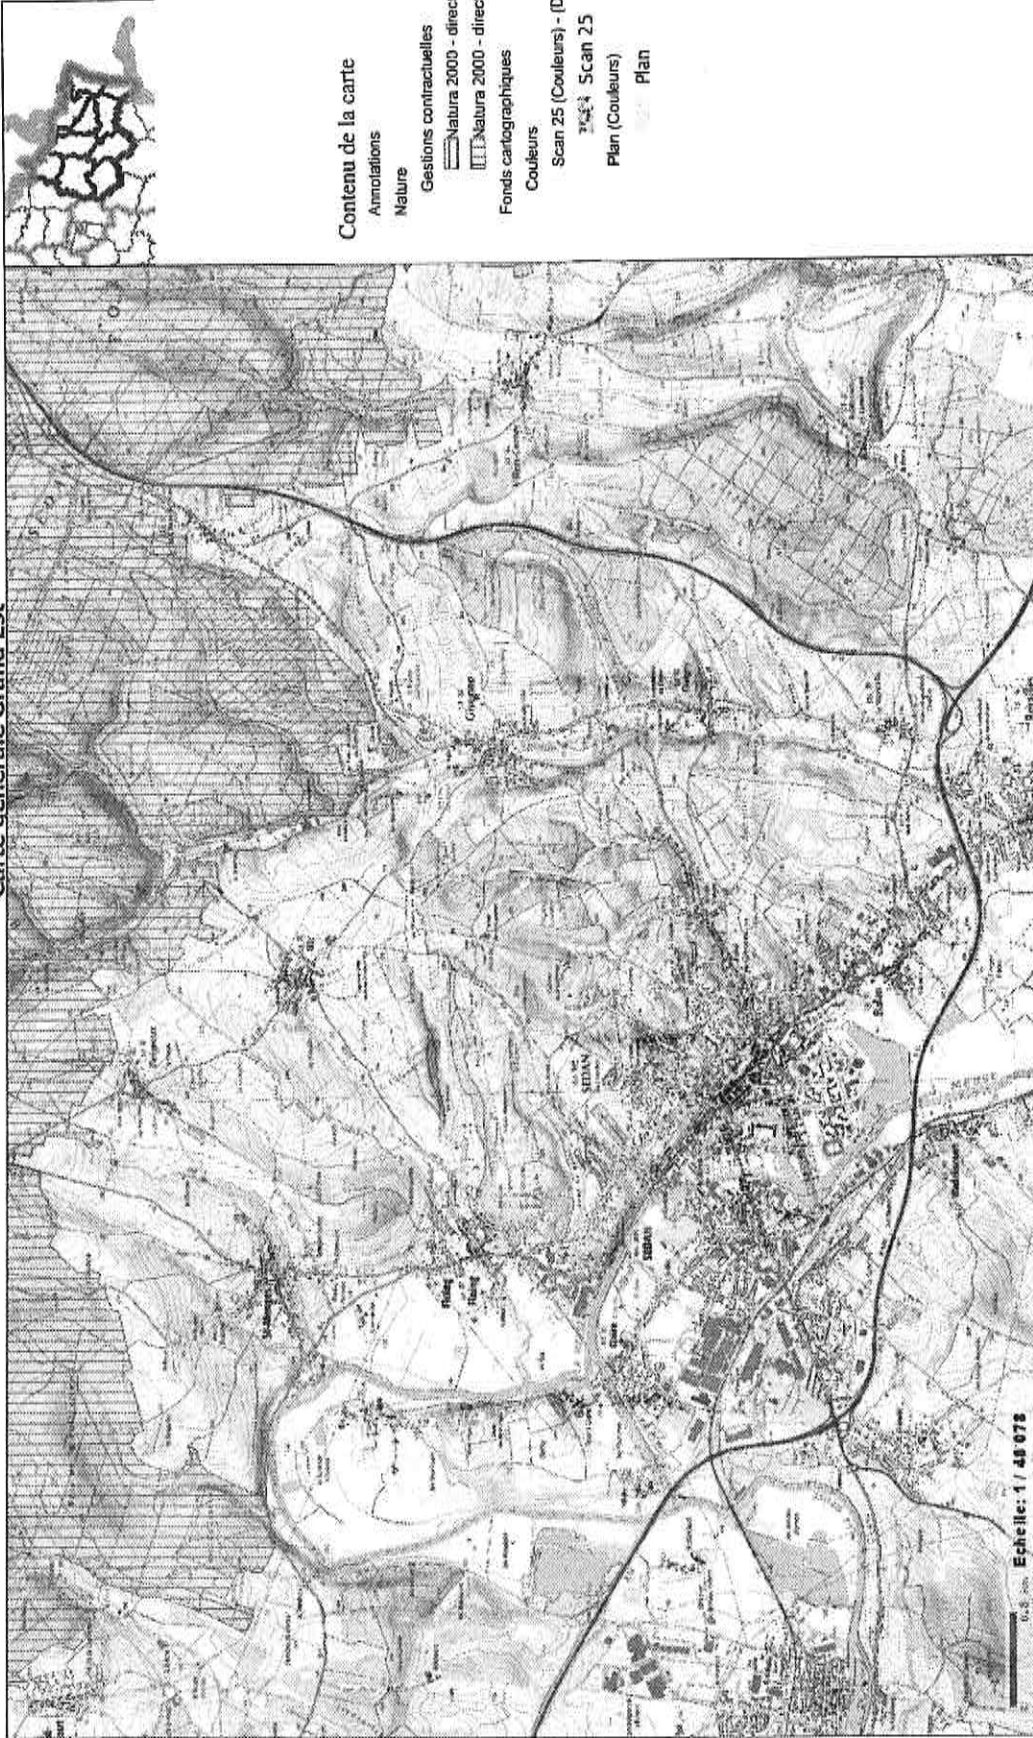

Carte générale Grand Est

Tous droits réservés.
Document imprimé le 17 Décembre 2020, serveur Géo-IDE carto V0.2, <http://carto.geo-ide-application.developpement-durable.gouv.fr>, Service: DREAL Grand Est.

■ périmètre d'irrigation

1. Vue générale du site d'implantation

2. Vue rapprochée du site d'implantation