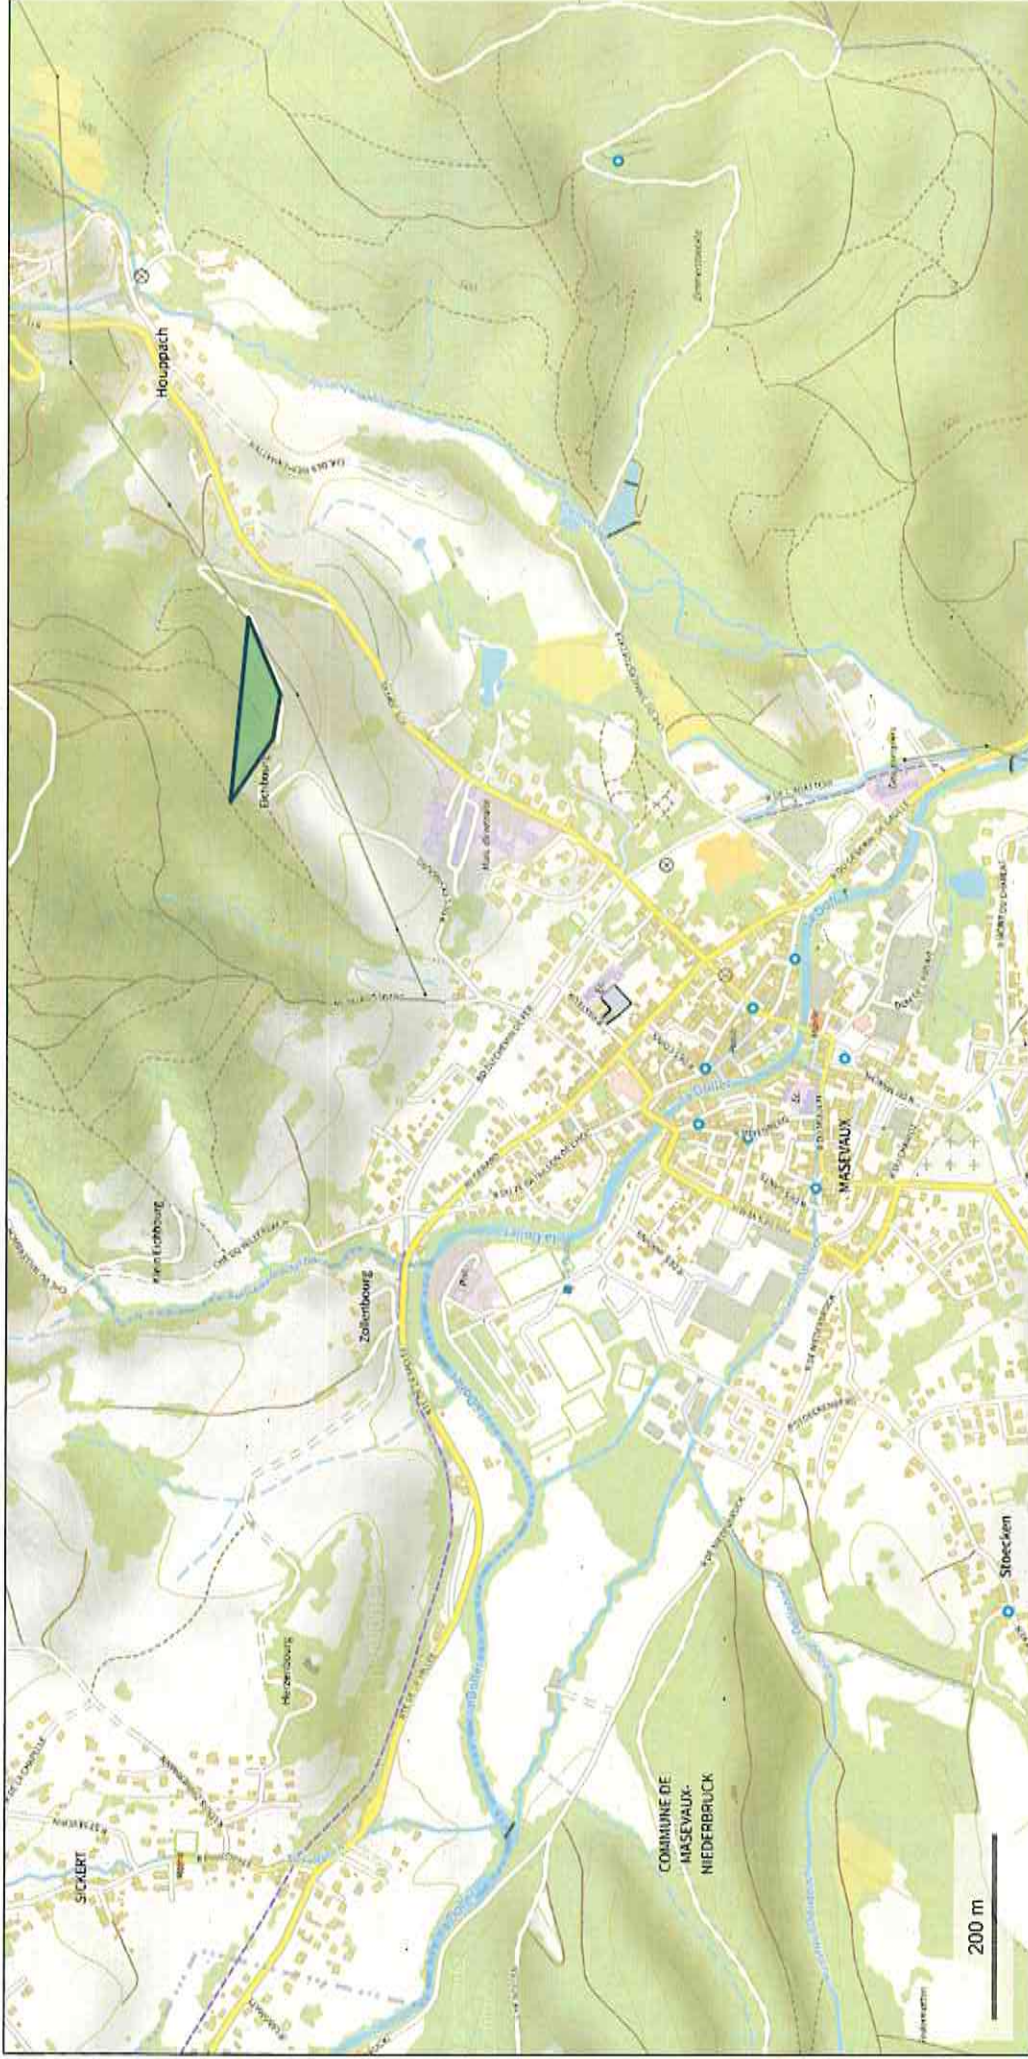

# zone à défricher

© IGN 2023 - [www.geoportail.gouv.fr/mentions-legales](https://www.geoportail.gouv.fr/mentions-legales)

Longitude : 7° 00' 15" E  
Latitude : 47° 46' 48" N

# prise de vue des photos

© IGN 2023 - [www.geoportail.gouv.fr/mentions-legales](https://www.geoportail.gouv.fr/mentions-legales)

Longitude : 7° 00' 07" E  
Latitude : 47° 46' 51" N

# zone à défricher

© IGN 2023 - [www.geoportail.gouv.fr/mentions-legales](https://www.geoportail.gouv.fr/mentions-legales)

Longitude : 7° 00' 09" E  
Latitude : 47° 46' 41" N