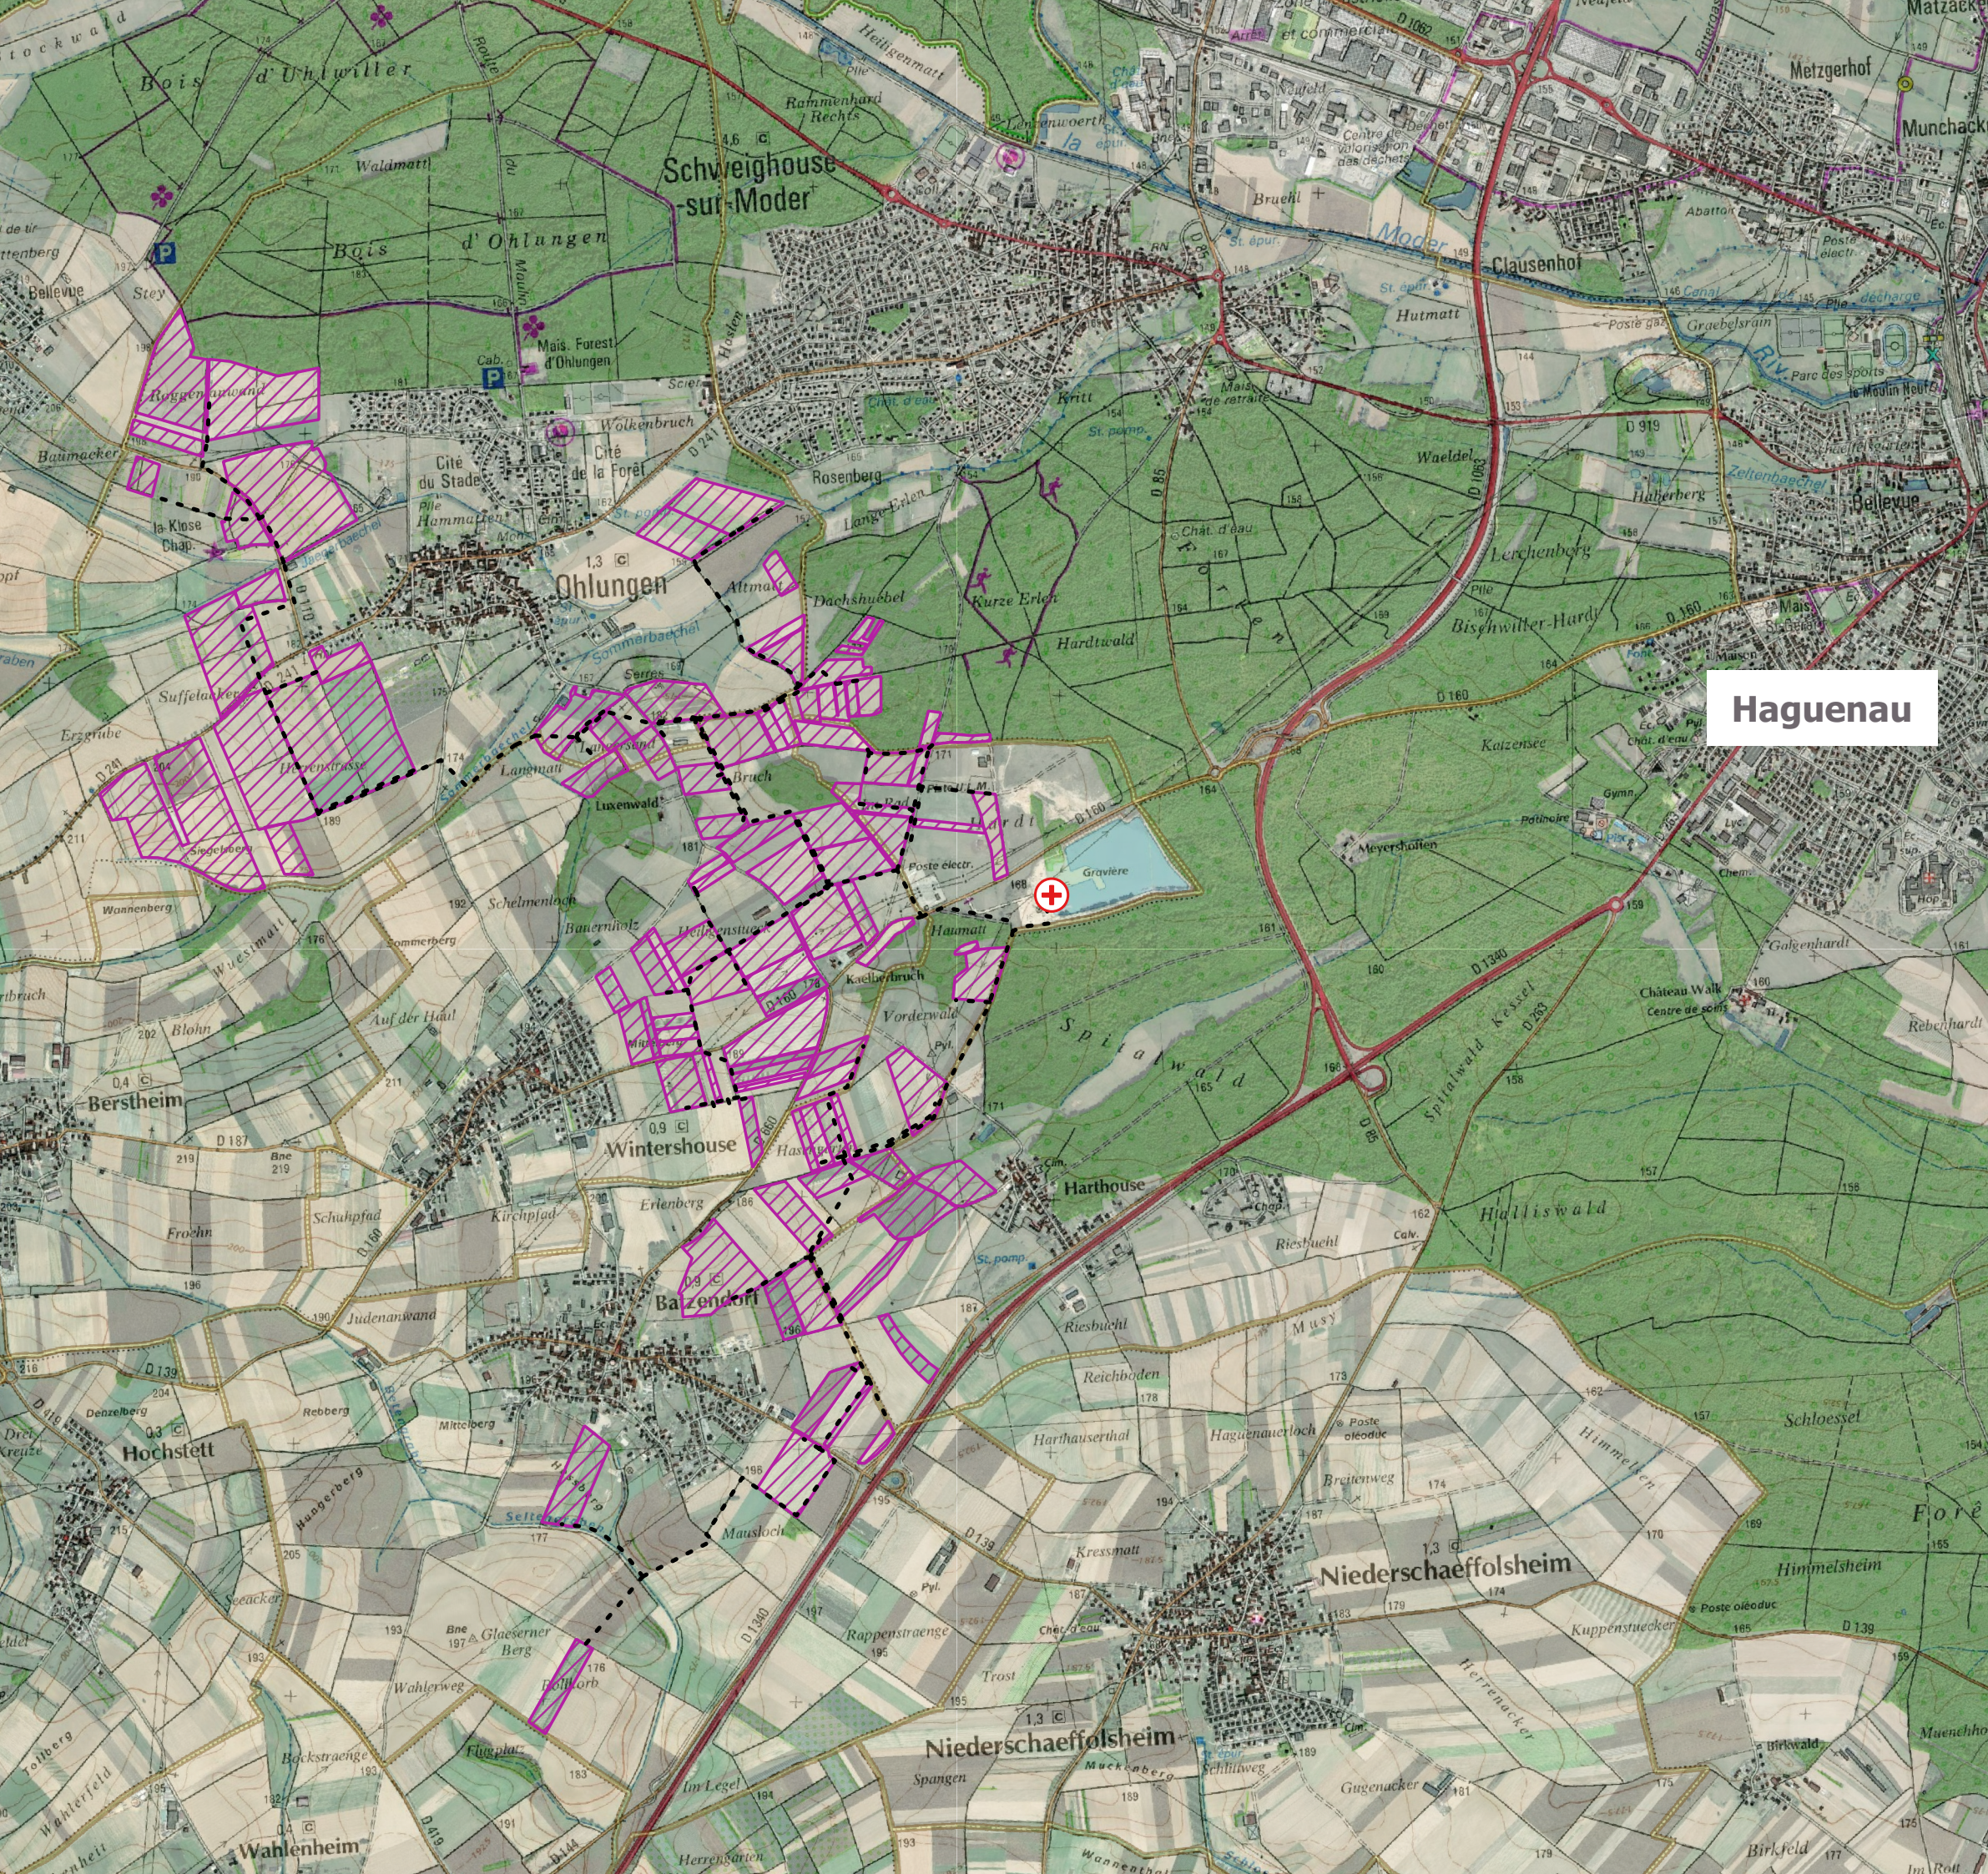

CUMA des irrigants de Batzendorf et environs - Demande d'examen au cas par cas

Annexe 2 - Plan de situation

Haguenau

Légende :

- ⊕ Station de pompage
- - - Réseau d'irrigation
- ▨ Parcelles agricoles irrigables

Echelle : 25 000ème