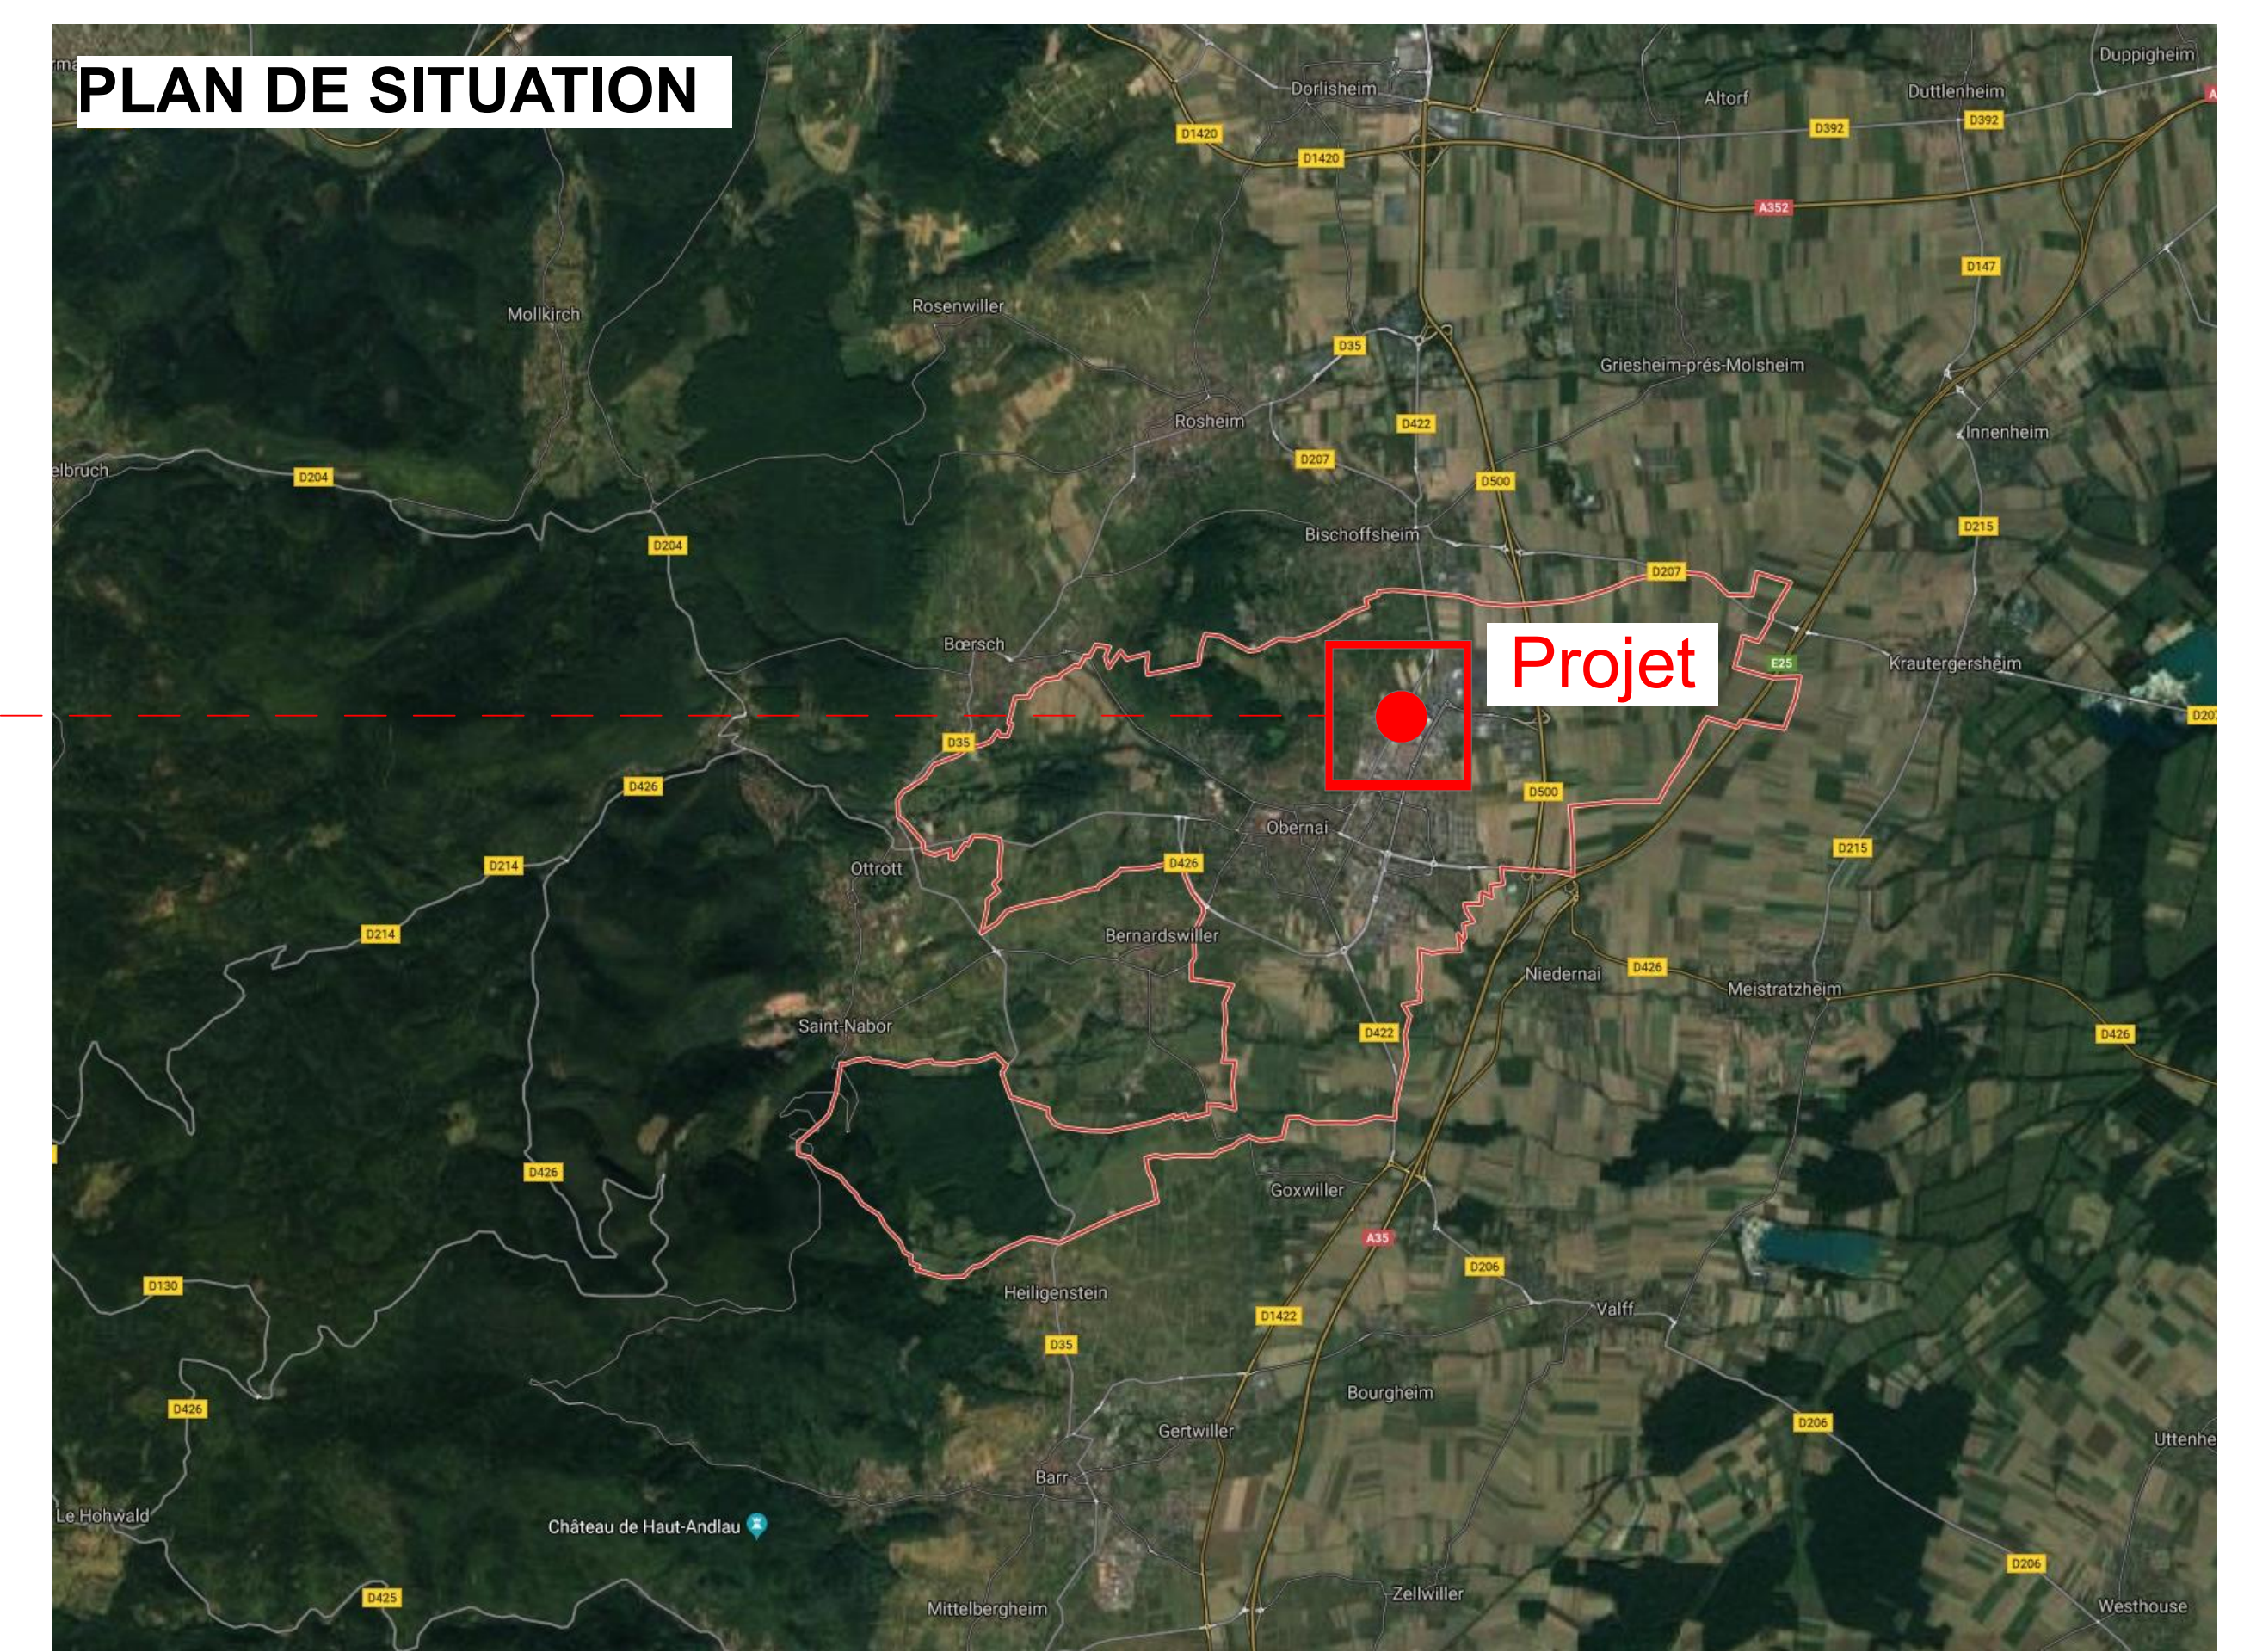

**Affectation des constructions et terrains avoisinants :**

- (1) Go! Formations Obernai / Suez (2) Citeos (3) Frans Bonhomme (4) LBE Boucherie Charcuterie (5) Menuiserie Erhard (6) Sodika (7) Peintures d'Alsace
- (8) Habitations (9) Schweitzer Sobovia (10) Gyss Imprimeur (11) Electricité Obrecht (12) Kardham Digital (13) Factory 777 (14) Able SAS / Kasto France
- (15) Everblue Cristal Piscine (16) France Pare-brise (17) Casa Aurelisa (18) Royal Airsoft (19) Powermotive (20) Home Portails (21) WAP Lavage autos
- (22) Supra Chauffagiste (23) C. Saas (24) Hager (25) Triumph International (26) E. Leclerc (27) Charcuterie Stoeffler (28) Transports Huck
- (29) Korenebourg Brewery

<b>Permis d'Aménager</b> Parc d'activités - OBERNAI Rue du Général Leclerc					
MAITRISE D'OUVRAGE	MAITRISE D'ŒUVRE ARCHITECTE <b>ARCHI-TECTURA</b> Piero des Forges 21 rue Jacobi Netter 67200 STRASBOURG Tel 03 88 24 41 43 archi-lectura@orange.fr				
CONTRACTANT GÉNÉRAL	<b>KS construction</b> Une société de KS Group 10, rue de l'Atelier - BP 30052 Zone Industrielle 67802 Bischheim Cedex				
BUREAU DE CONTRÔLE					
<b>PA1 PLANS &amp; PHOTOS DE LA ZONE D'IMPLANTATION</b>					
N° d'affaire	Nom d'affaire	Phase	N° de plan	Indice	Nom du plan
P1419	PA OBERNAI	PA	PA1	A	PLANS & PHOTOS DE LA ZONE D'IMPLANTATION
Indice	Date	Objet			Établi par
A	Janv. 2020	PA : pour demande d'examen au cas par cas			CZ
Format : <b>A0</b>					Ech : multiples