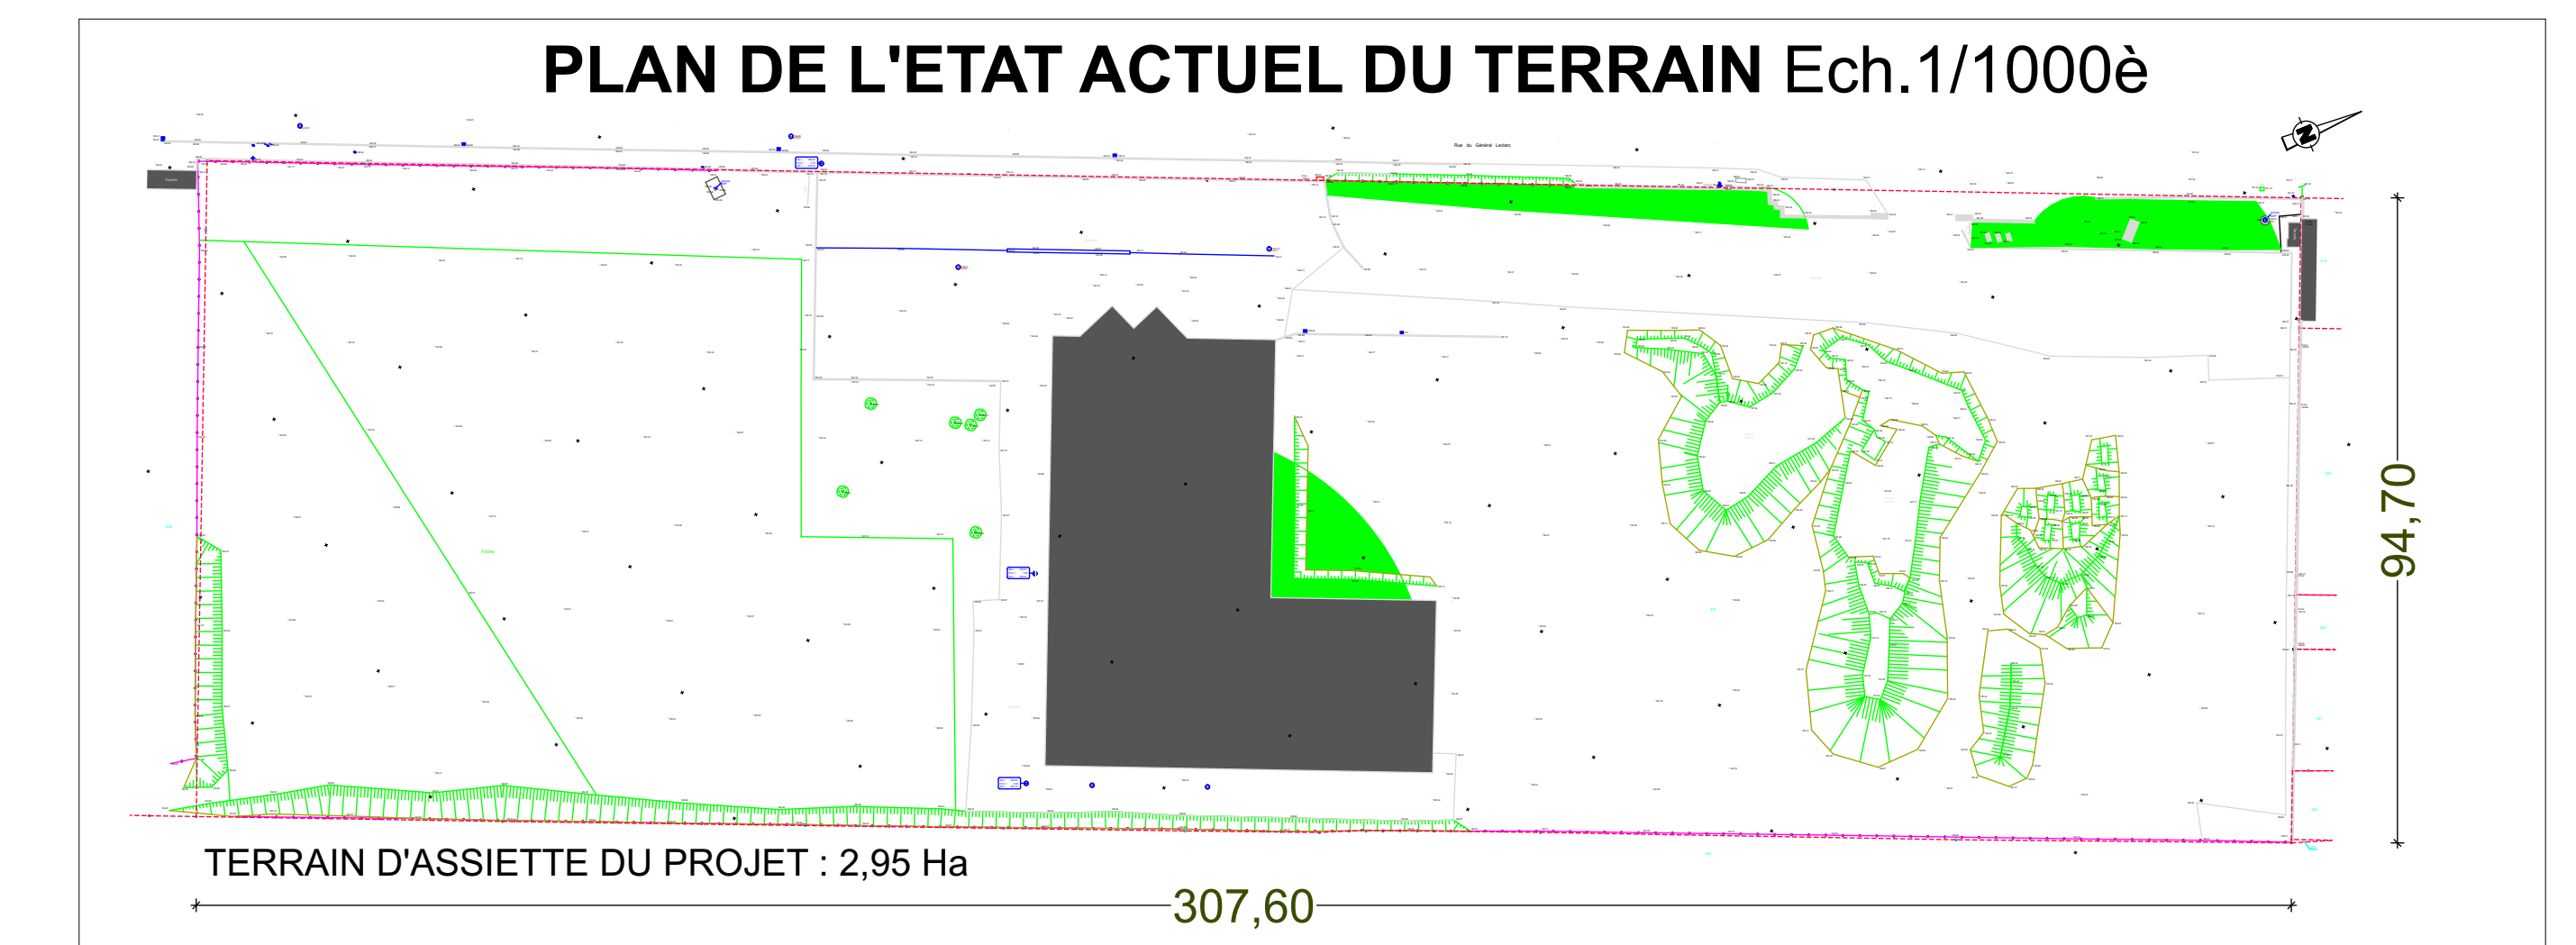

<b>Permis d'Aménager</b> Parc d'activités - OBERNAI Rue du Général Leclerc					
MAITRISE D'OUVRAGE	MAITRISE D'ŒUVRE ARCHITECTE <b>ARCHI-TECTURA</b> Piero des Forges 21 rue Jacobi Netter 67200 STRASBOURG Tel 03 88 24 41 43 archi-lectura@orange.fr				
CONTRACTANT GÉNÉRAL	<b>KS construction</b> Une société de KS Group 10, rue de l'Atelier - BP 30052 Zone Industrielle 67802 Bischheim Cedex				
BUREAU DE CONTRÔLE					
<b>PA1 PLANS &amp; PHOTOS DE LA ZONE D'IMPLANTATION</b>					
N° d'affaire	Nom d'affaire	Phase	N° de plan	Indice	Nom du plan
P1419	PA OBERNAI	PA	PA1	A	PLANS & PHOTOS DE LA ZONE D'IMPLANTATION
Indice	Date	Objet			Établi par
A	Janv. 2020	PA : pour demande d'examen au cas par cas			CZ
Format : <b>A0</b>					Ech : multiples