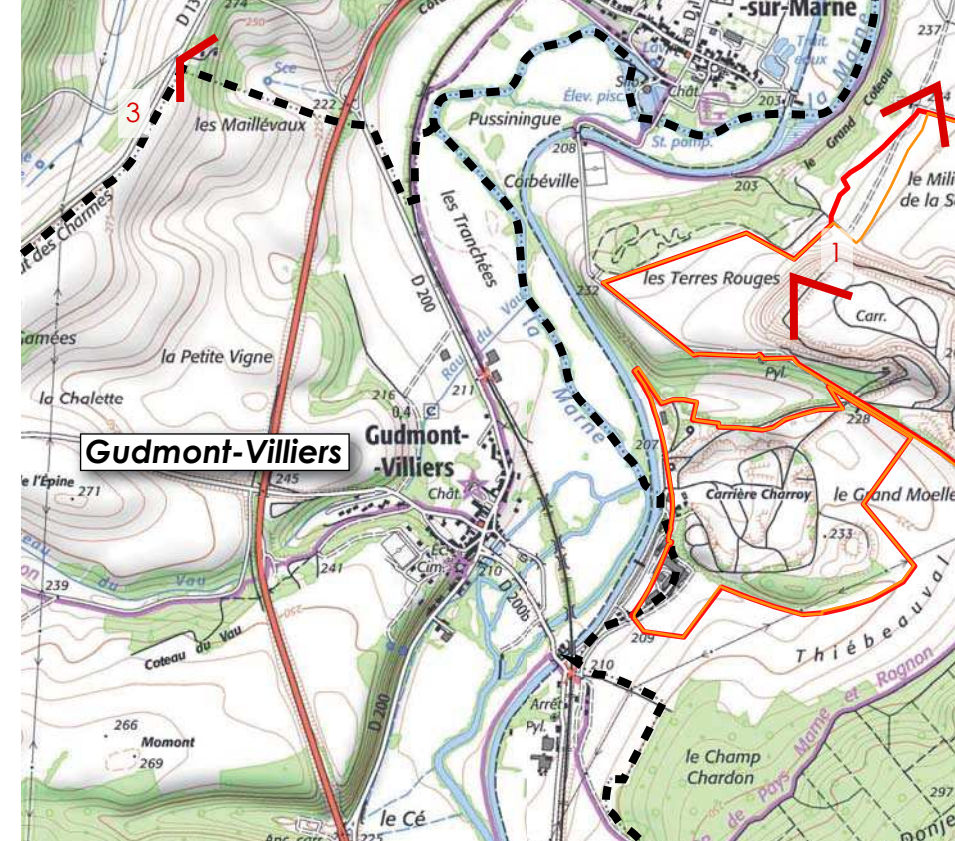

Donjeux

Rouvroy-sur-Marne

Rouvroy-sur-Marne

Saucourt-sur-Rognon

Gudmont-Villiers

Gudmont-Villiers

Commune de D

Date de la prise de vue : 15/03/2021

direction du Sud-est - Fronts de la carrière au niveau du concasseur primaire.

Date de la prise de vue : 15/03/2021

direction du Sud - Terrains autorisés non encore exploités en car-  
rauche du chemin et terrains sollicités en extension à droite.

Étant donné l'exploitation en fosse de la carrière et le contexte bo-  
de l'extension, la carrière et l'extension sont peu perceptibles en per-  
La carrière est cependant visible depuis le coteau opposé de  
sur les hauteurs de Gudmont-Villiers, notamment depuis la RN 67 et la RD 15