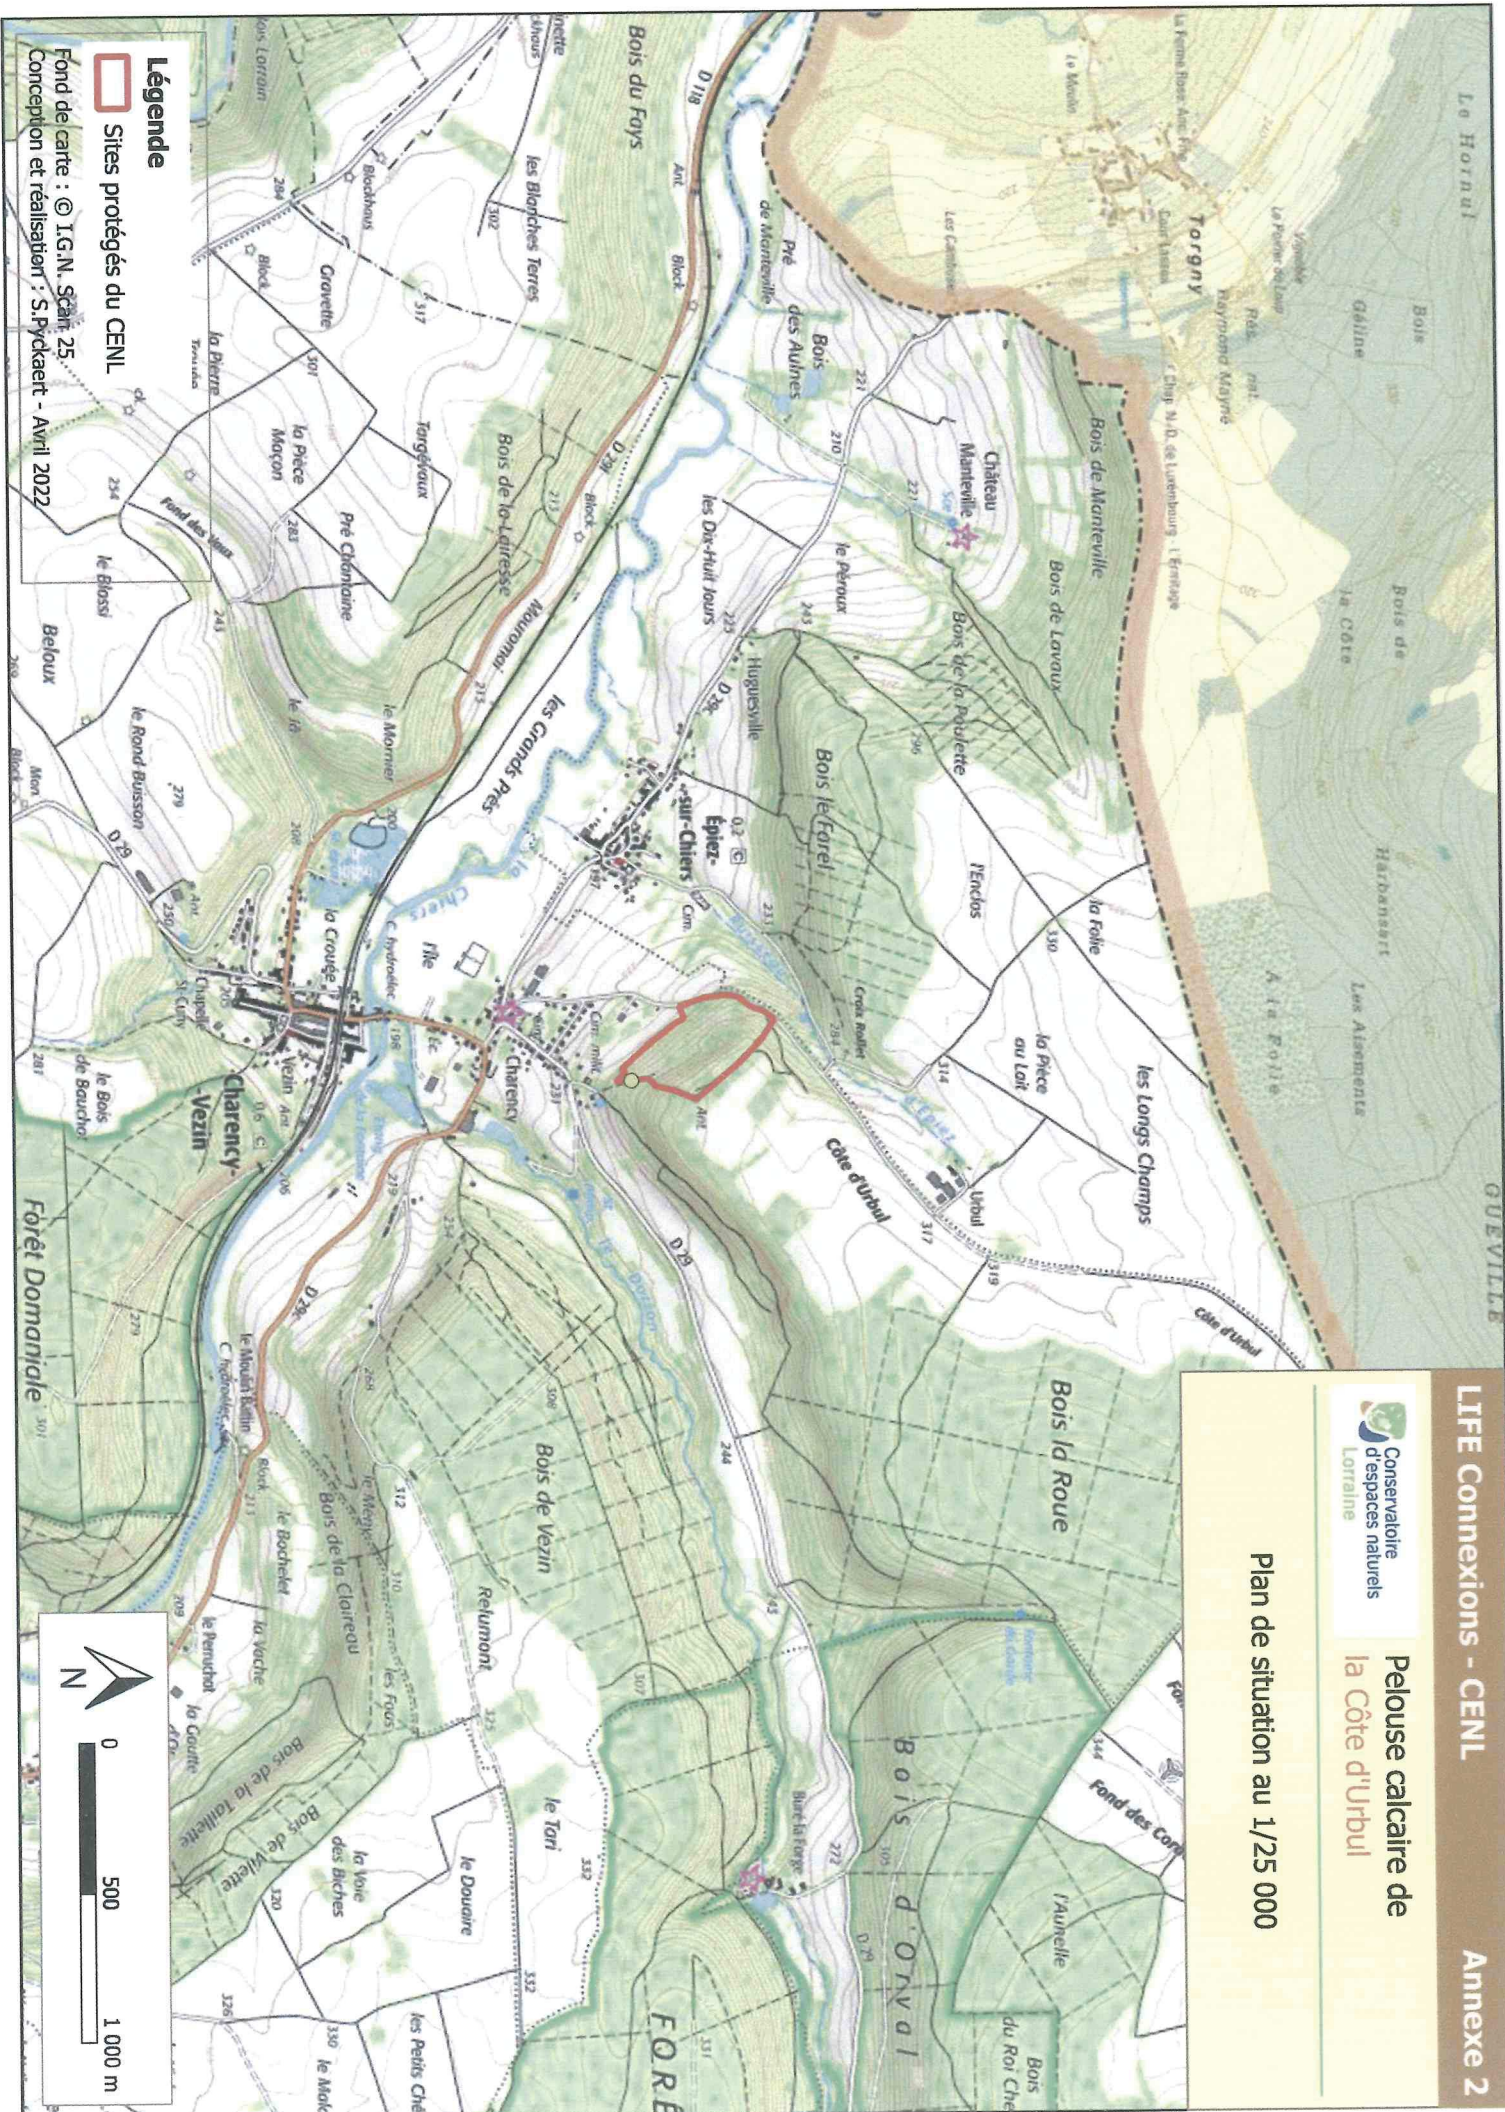

Pelouse calcaire de la Côte d'Urbul

Plan de situation au 1/25 000

**Légende**

 Sites protégés du CENL

Fond de carte : © I.G.N. Scalt 25  
Conception et réalisation : S. Pyckaert - Avril 2022