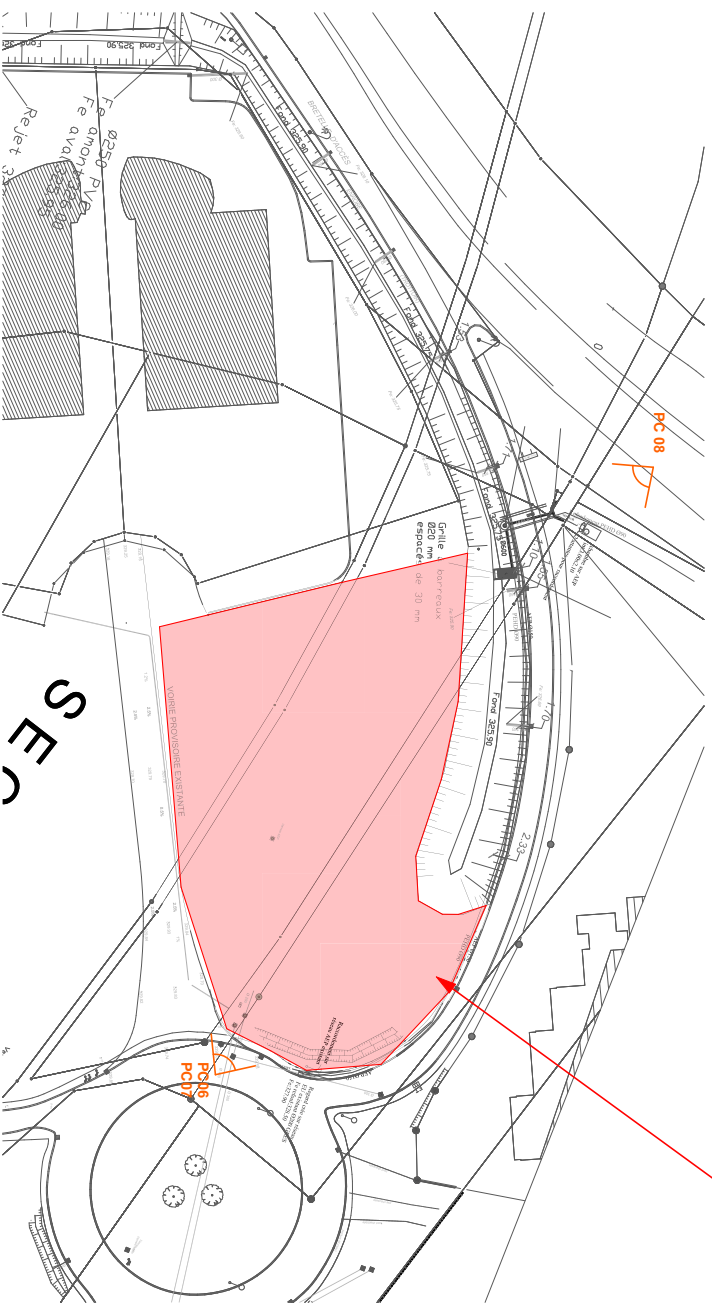

VUE SATELLITE DE LA VILLE

Terrain du projet
 ZAC Louvois 57370 PHALSBOURG
 Section 6 Parcelles 303, 404, 379, 428
 surface : 4 055,94m²

PLAN DE LA ZONE