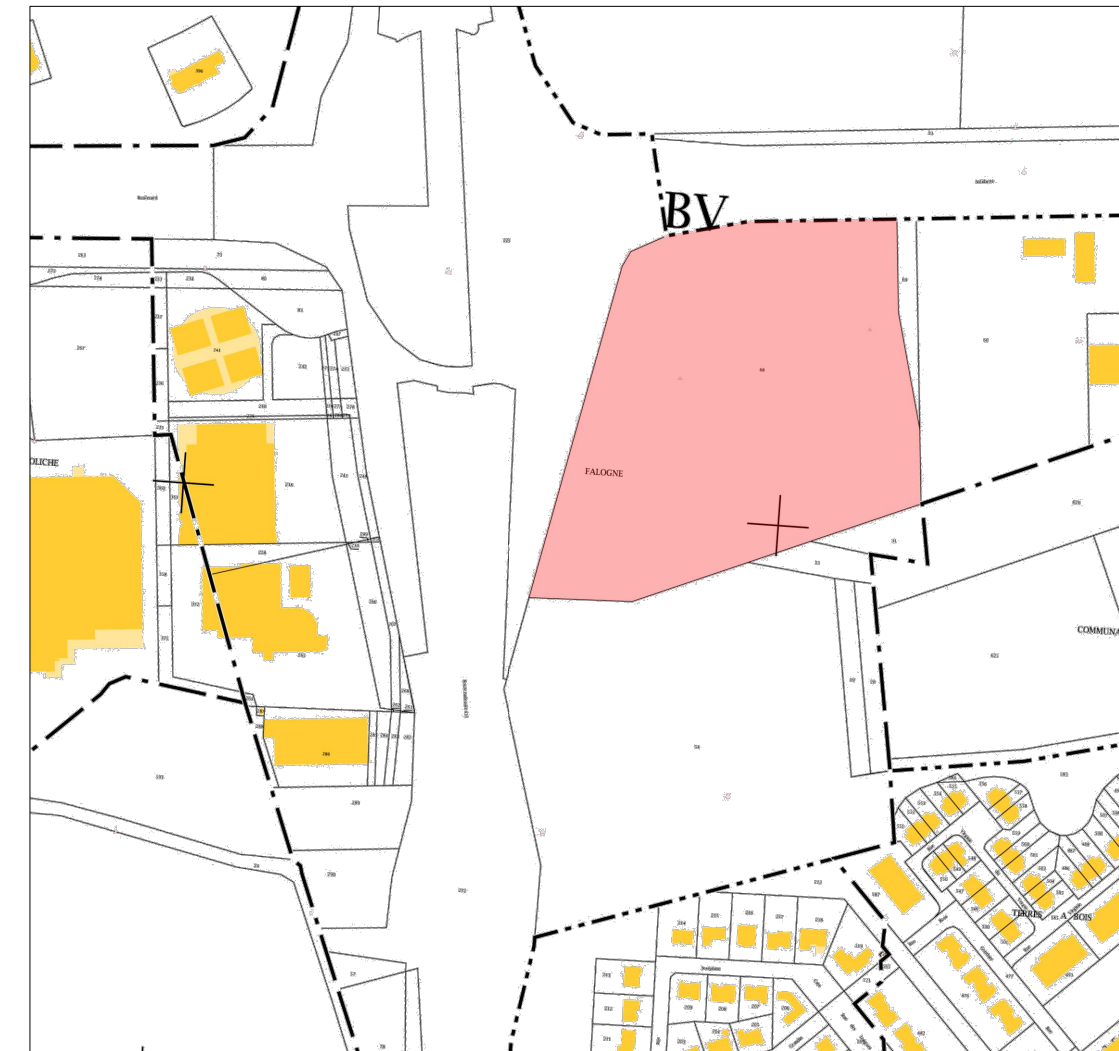

LOCALISATION DU SITE

LOCALISATION DU SITE

VUE AERIEENNE DU SITE ACTUEL

EXTRAIT DU PLAN CADASTRAL

PARCELLE : 000 BV 68 = 49 699 m<sup>2</sup>  
 ADRESSE : BLVD DE LA SOLIDARITE - 57 000 METZ

<b>MAITRE D'OUVRAGE :</b>  <b>PAUL KROELY AUTOMOBILES</b> 10 rue Emile Mathis 67 800 Bischheim	<b>MAITRE D'OEUVRE :</b>  <b>WEBER + KEILING</b> architectes 37, bd de NANCY - 67000 STRASBOURG tel : 03.88.75.05.34 - fax : 03.88.75.05.39	CONSTRUCTION DE CONCESSIONS VP & VI MERCEDES BENZ A METZ BORN Y	<b>PC 11</b>   <b>IND 0</b>  08 09 2017
<b>P L A N D E S I T U A T I O N</b>			