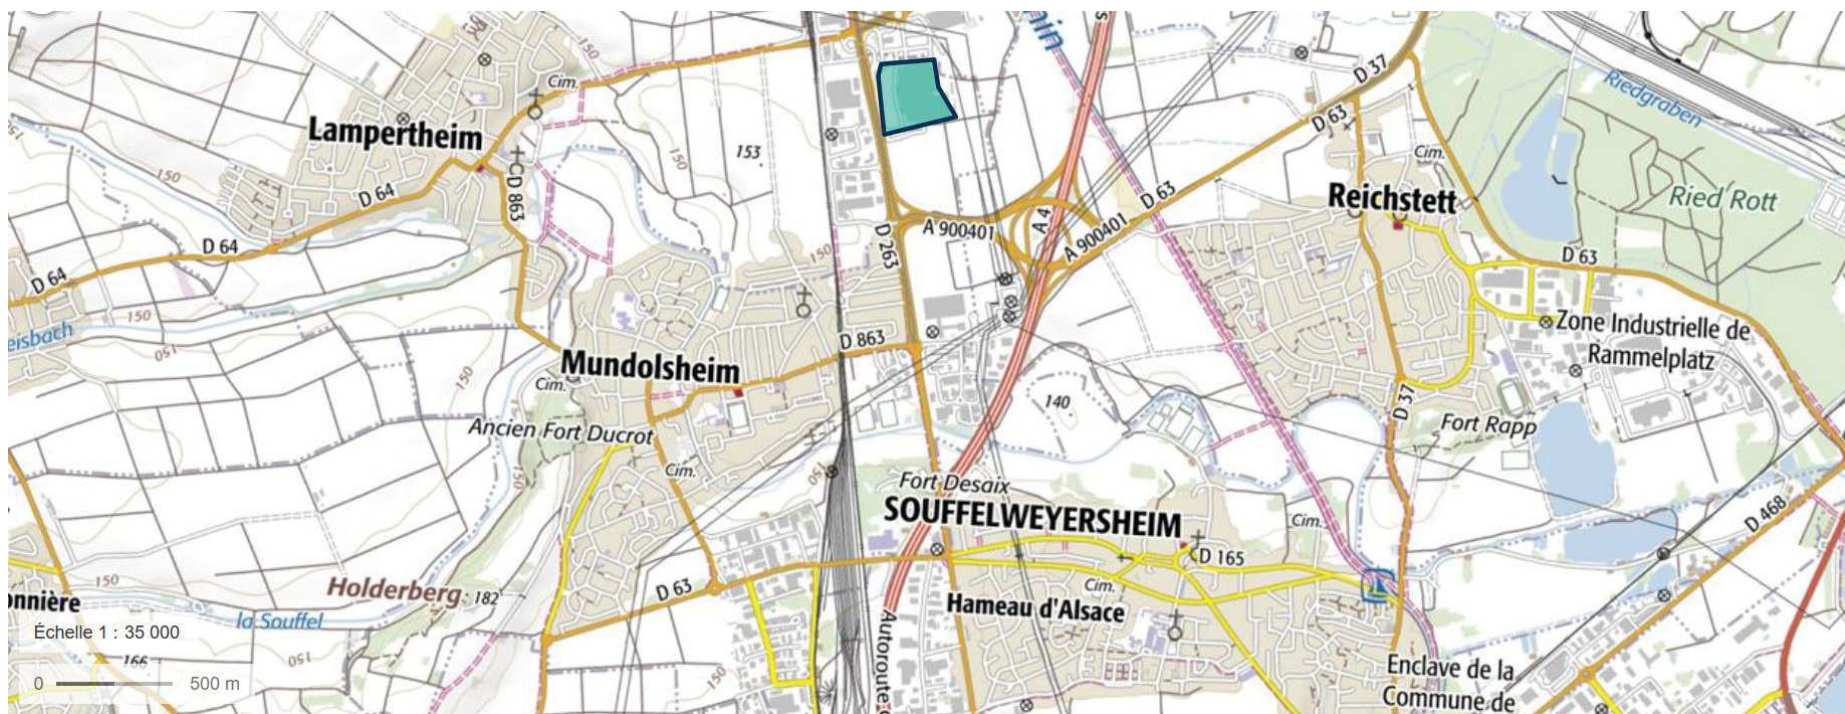

# Projet d'ombrières photovoltaïques sur le parking de l'hypermarché CORA de Strasbourg

## Plan de situation

Zone d'implantation du projet