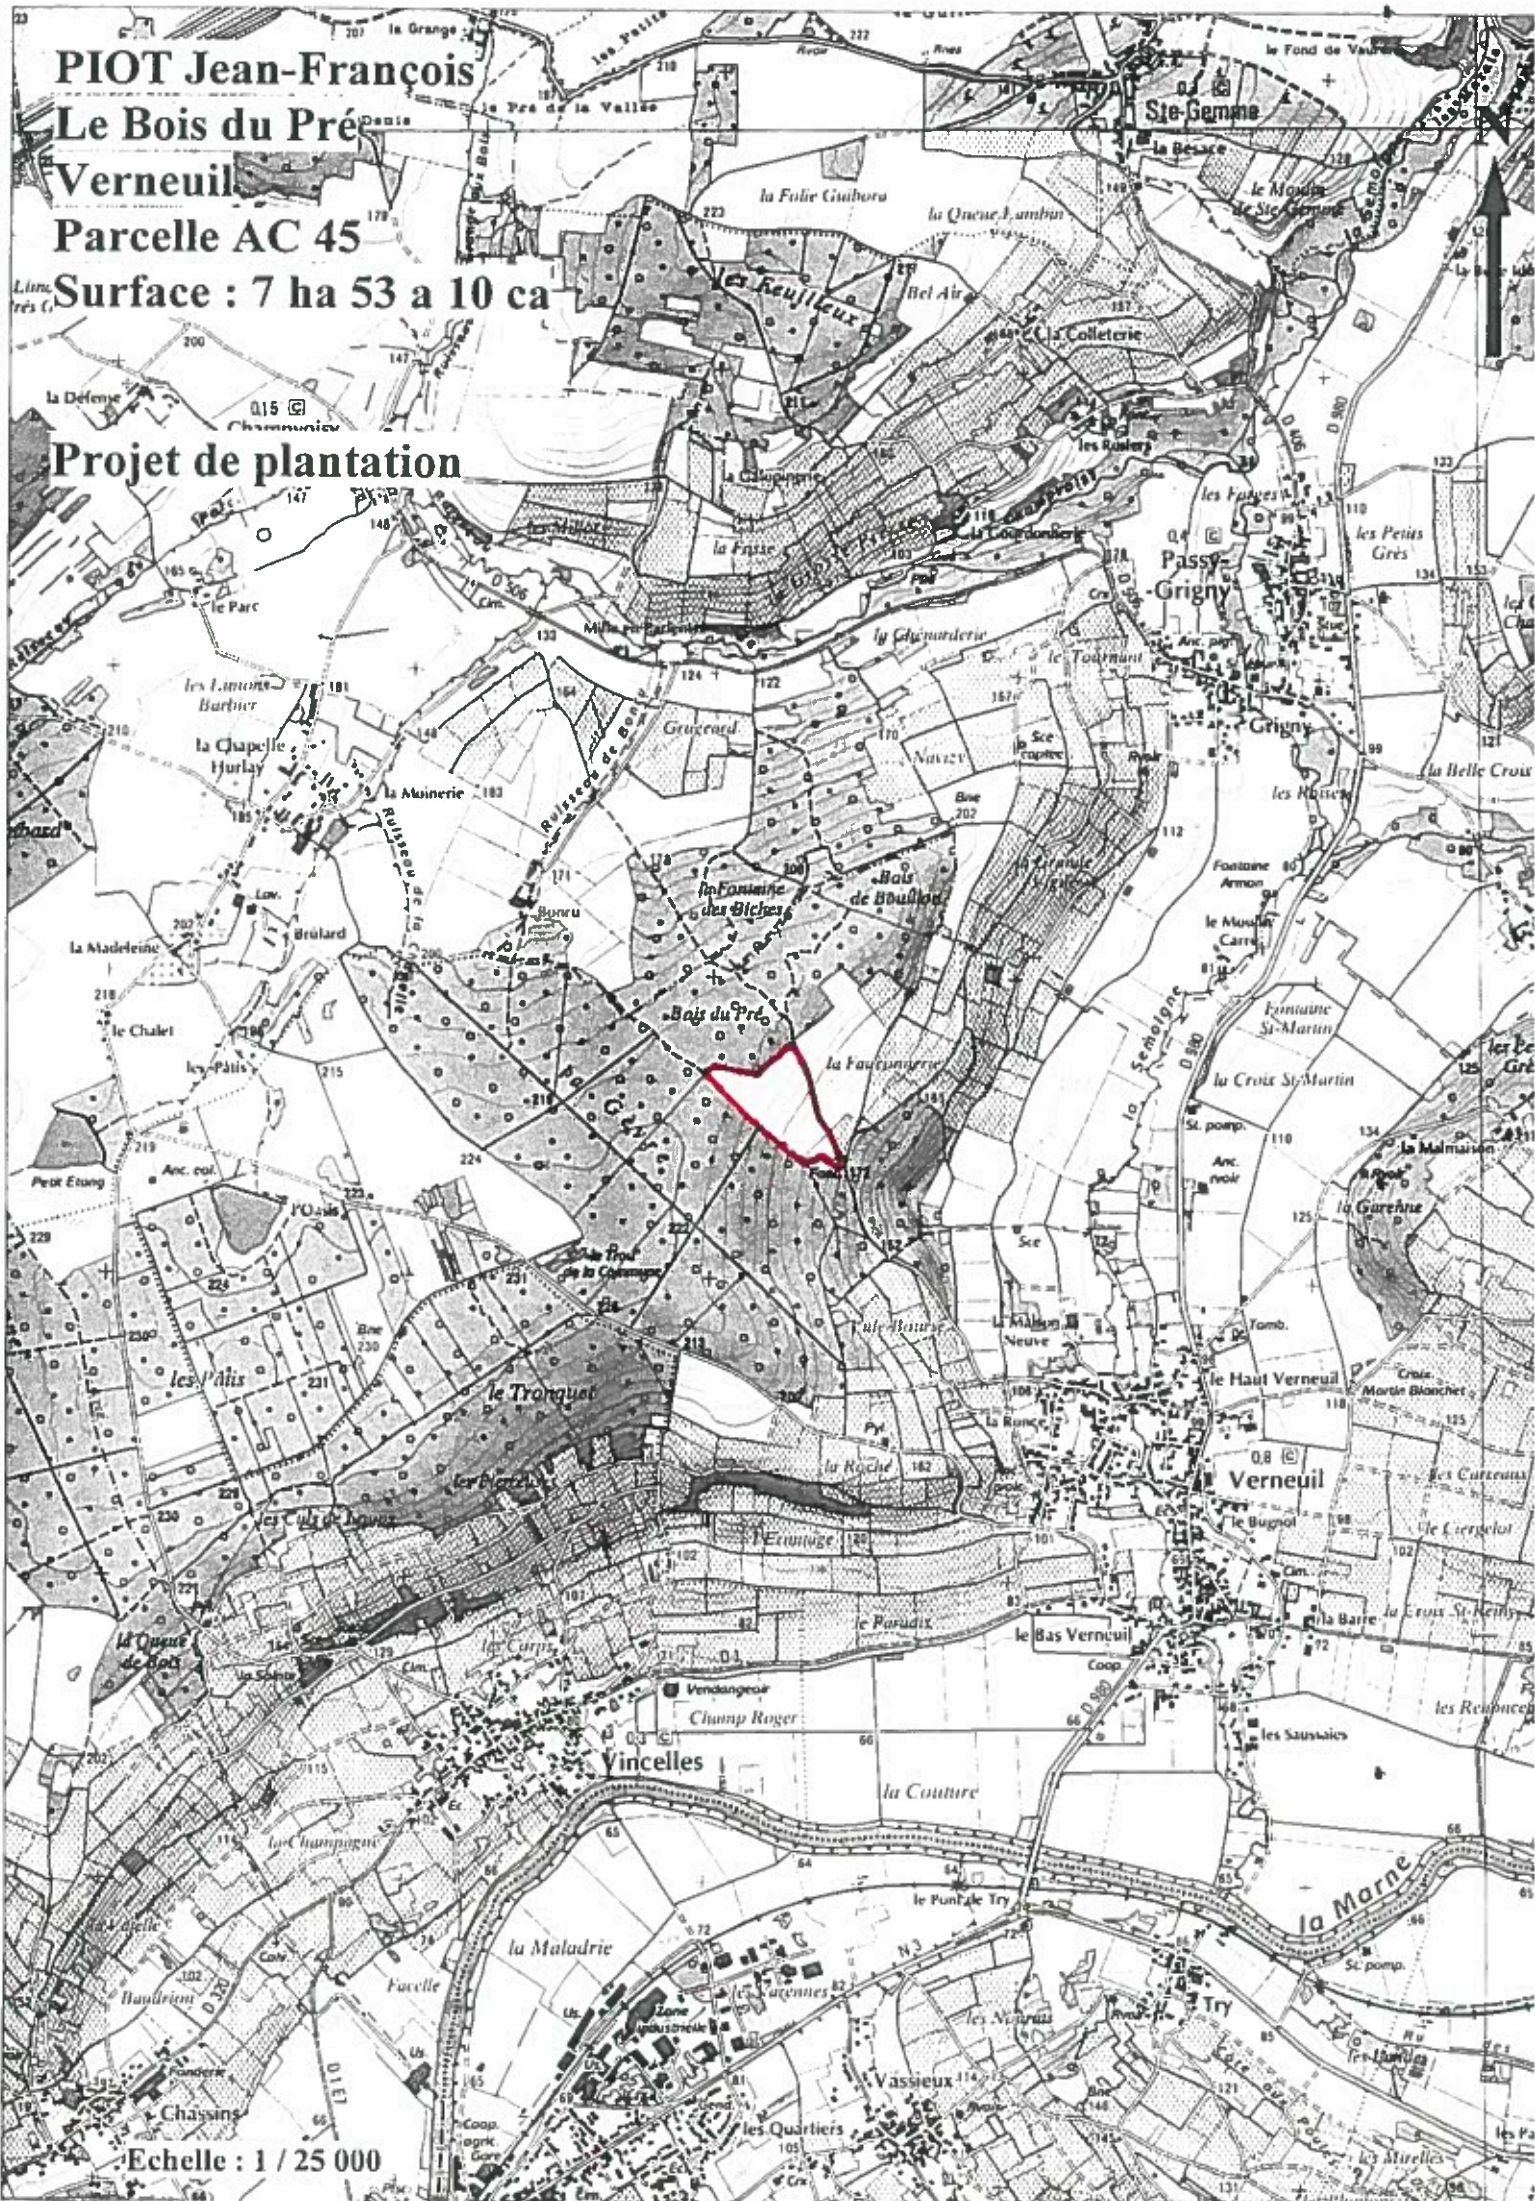

PIOT Jean-François

Le Bois du Pré

Verneuil

Parcelle AC 45

Surface : 7 ha 53 a 10 ca

Projet de plantation

Echelle 1 / 25 000

Parcelle Section AC N: 45 Surface 7ha 53a 10ca Lieu-dit "Le Bon du Pré"
Commune de VERNEUIL 51700