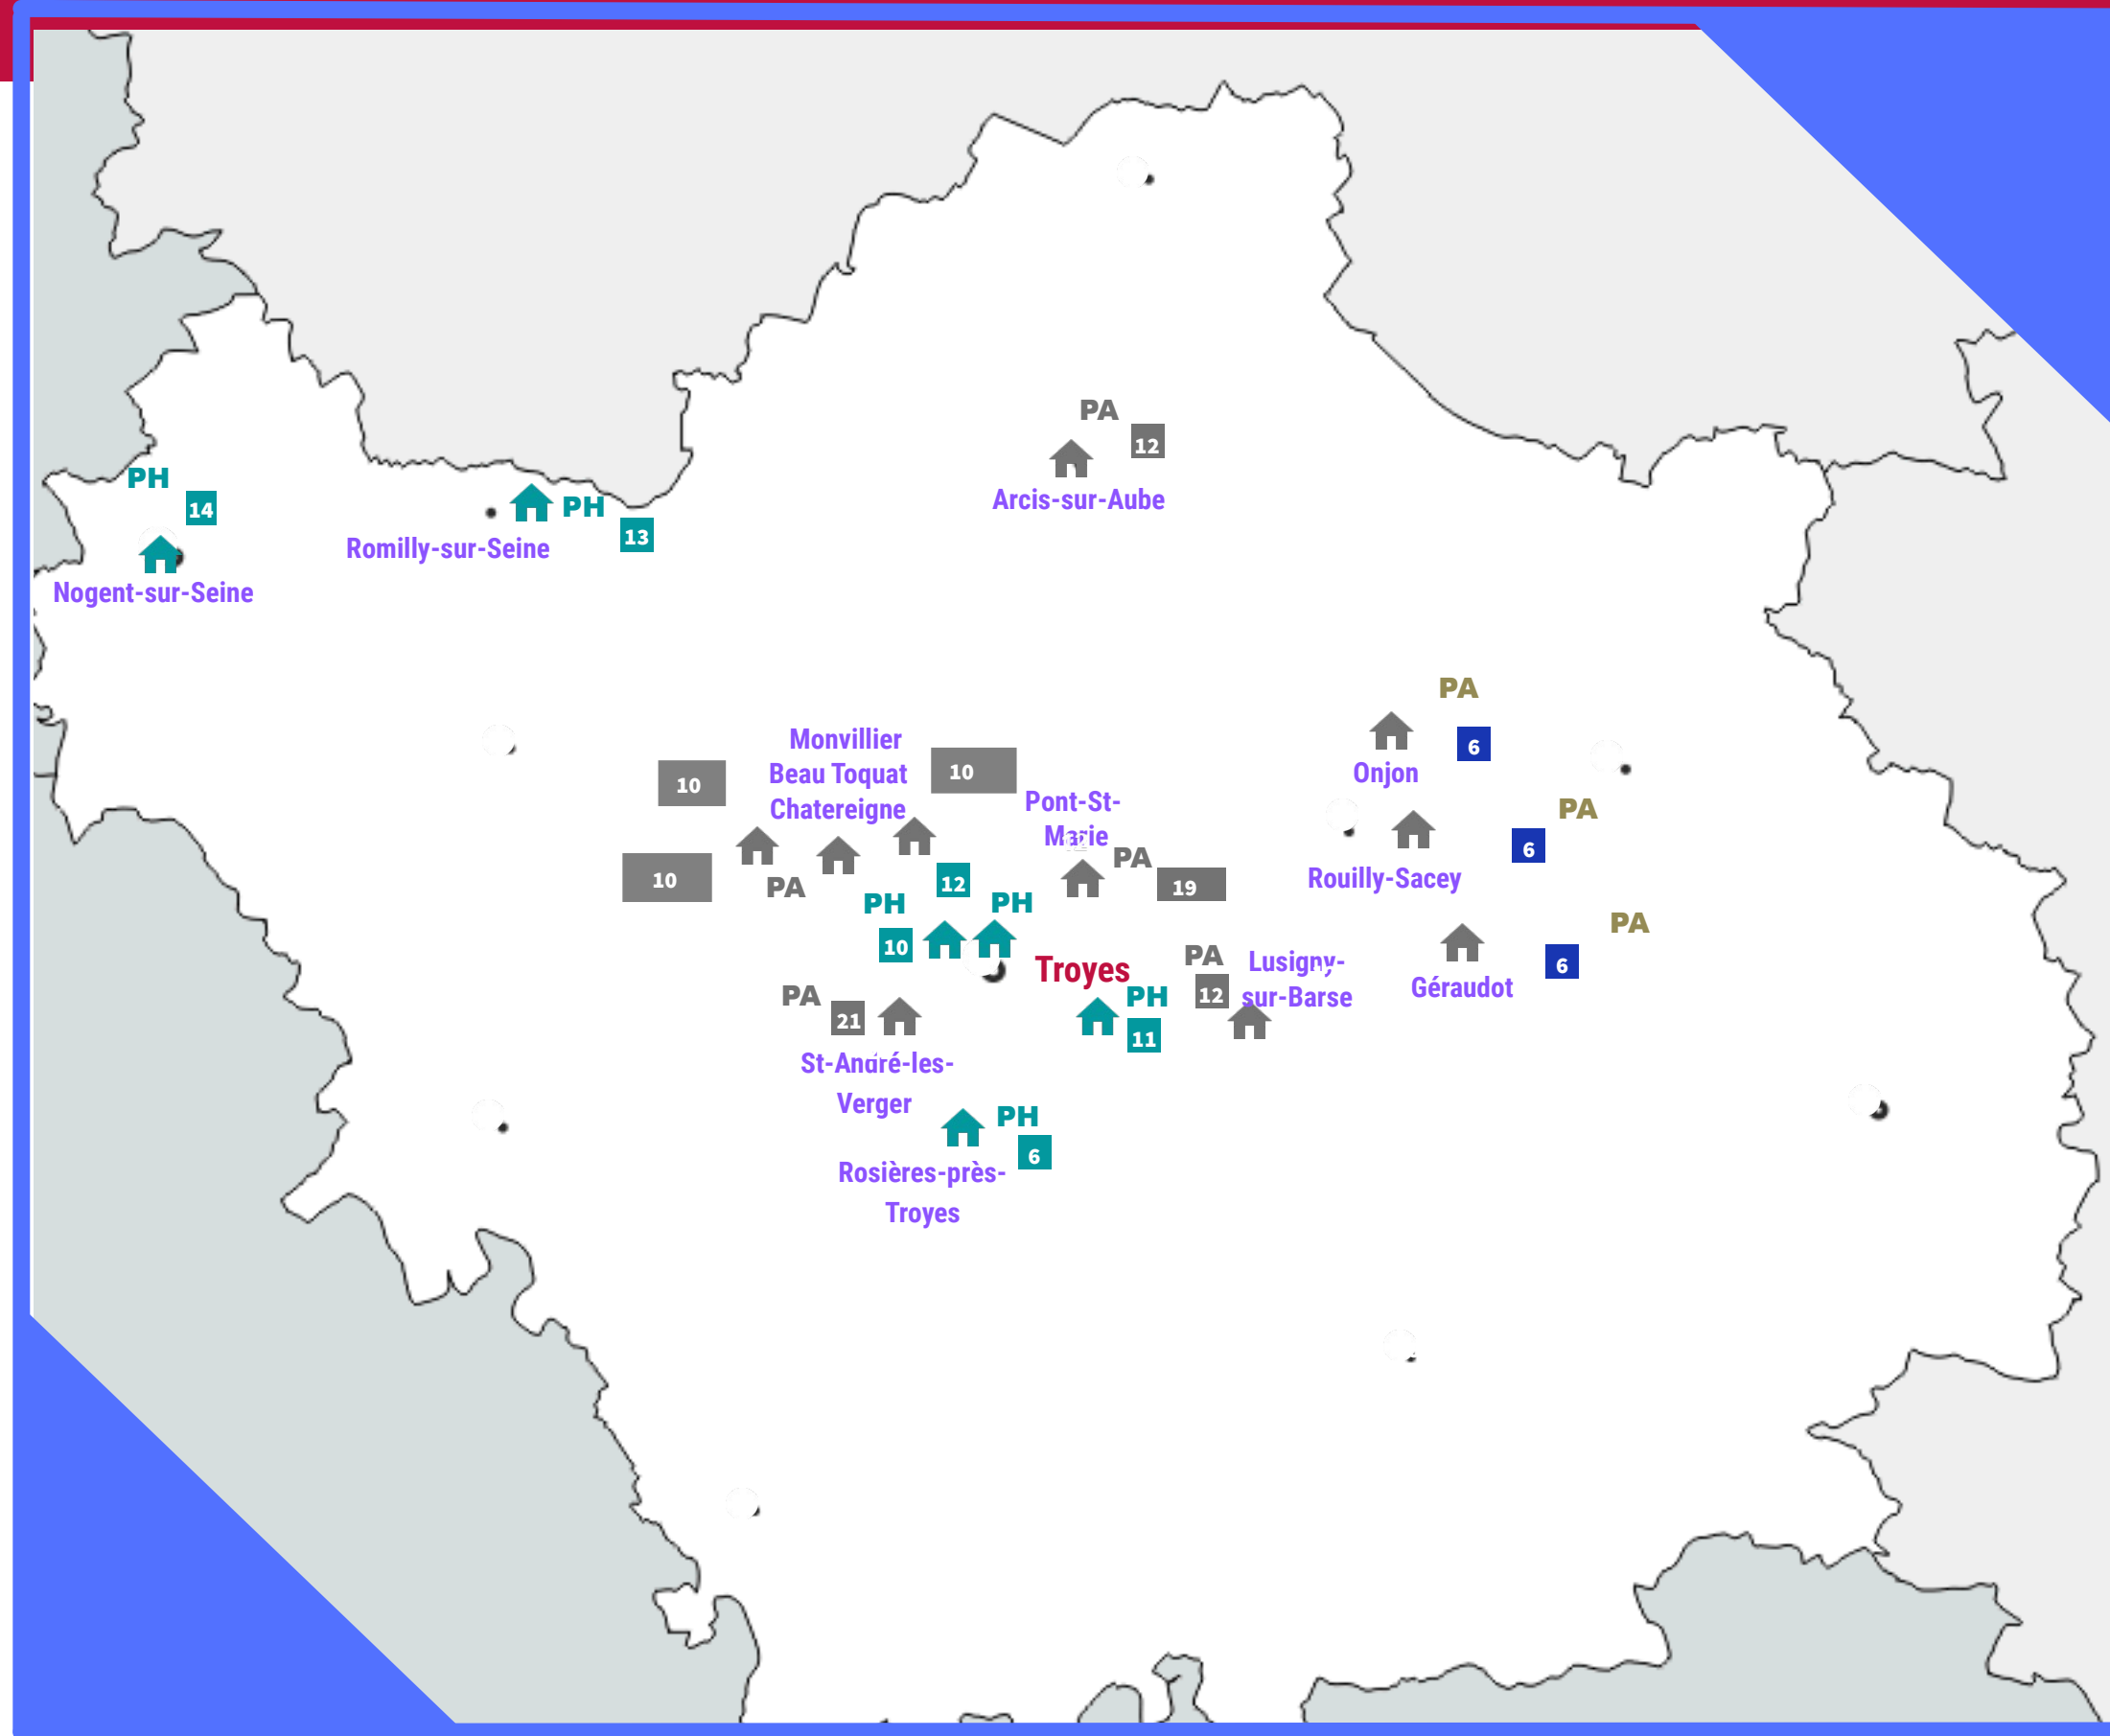

# LOCALISATION GÉOGRAPHIQUE

Total de 178  
habitants

PA  
112 habitants

PH  
66 habitants

PA  
63 %

PH  
37 %