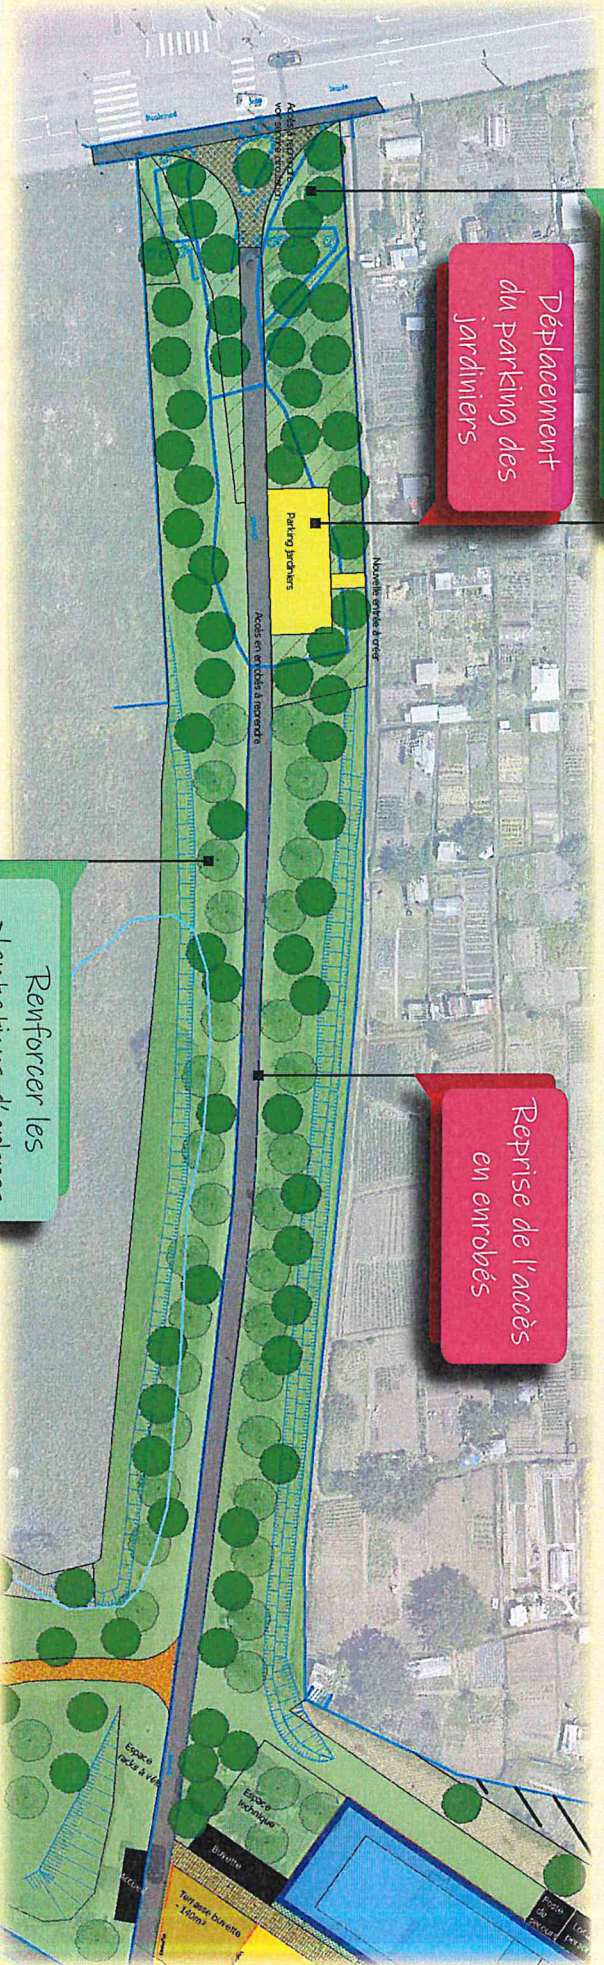

Le mail arboré

Valorisation
Paysagère de l'entrée

Déplacement
du parking des
jardiniers

Renforcer les
Plantations d'arbres
existants (600 arbres)

Reprise de l'accès
en enrobés

Alnus glutinosa

Gleidistisia triacanthos 'Inermis'

Métropole GrandNancy		COMMUNE : TONNAILLÉ	
PROJET : Plage Des 5 Rives 2022		DOCUMENT : Secteur 02-95	
Echelle : 1/200		Phase :	
INDICE :		DATE REVISION : 15/04/21	
Référence dossier :		DATE REVISION :	