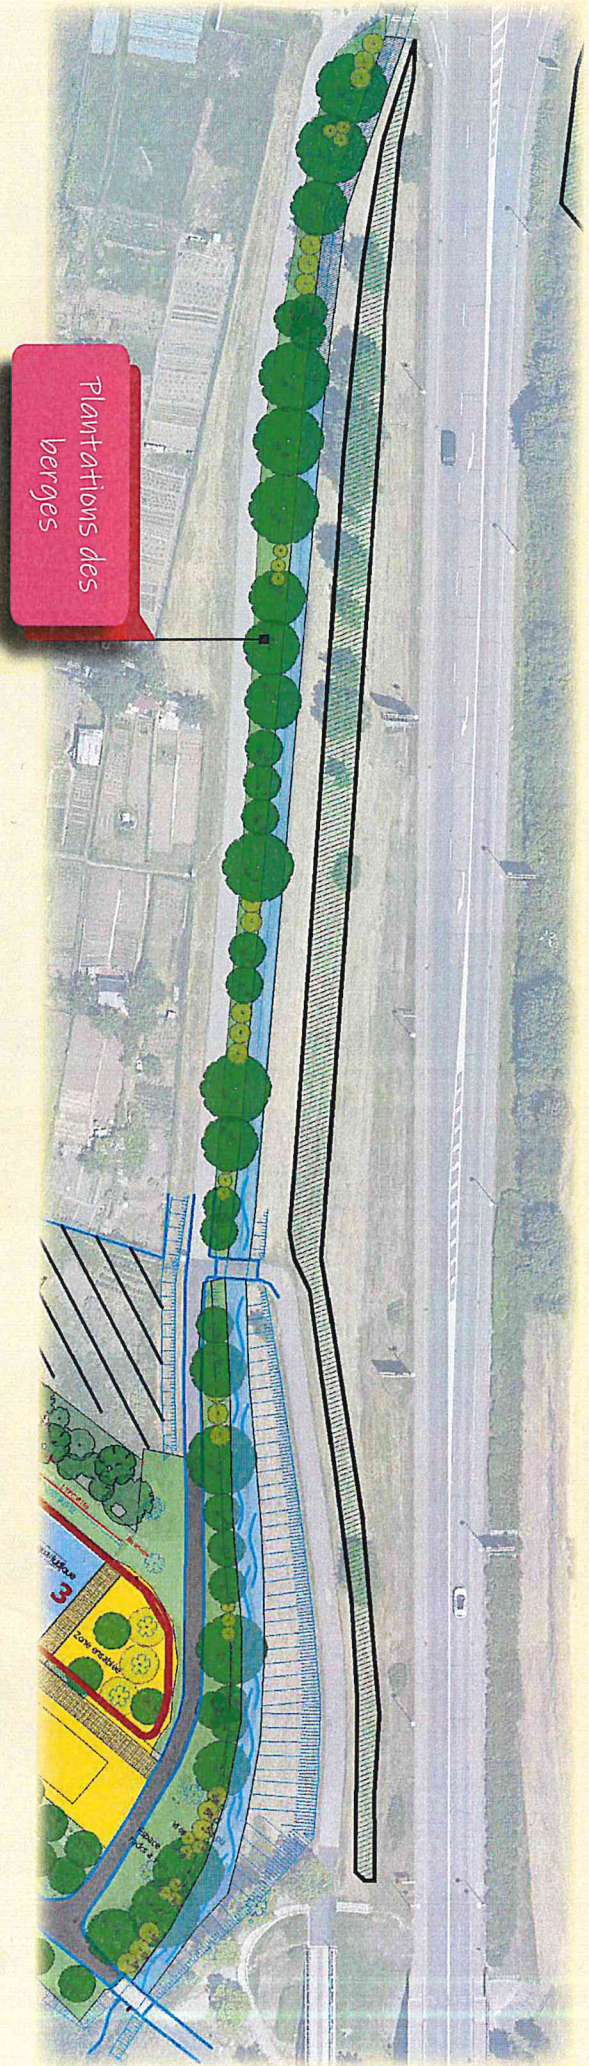

Le ruisseau du champ de prunier