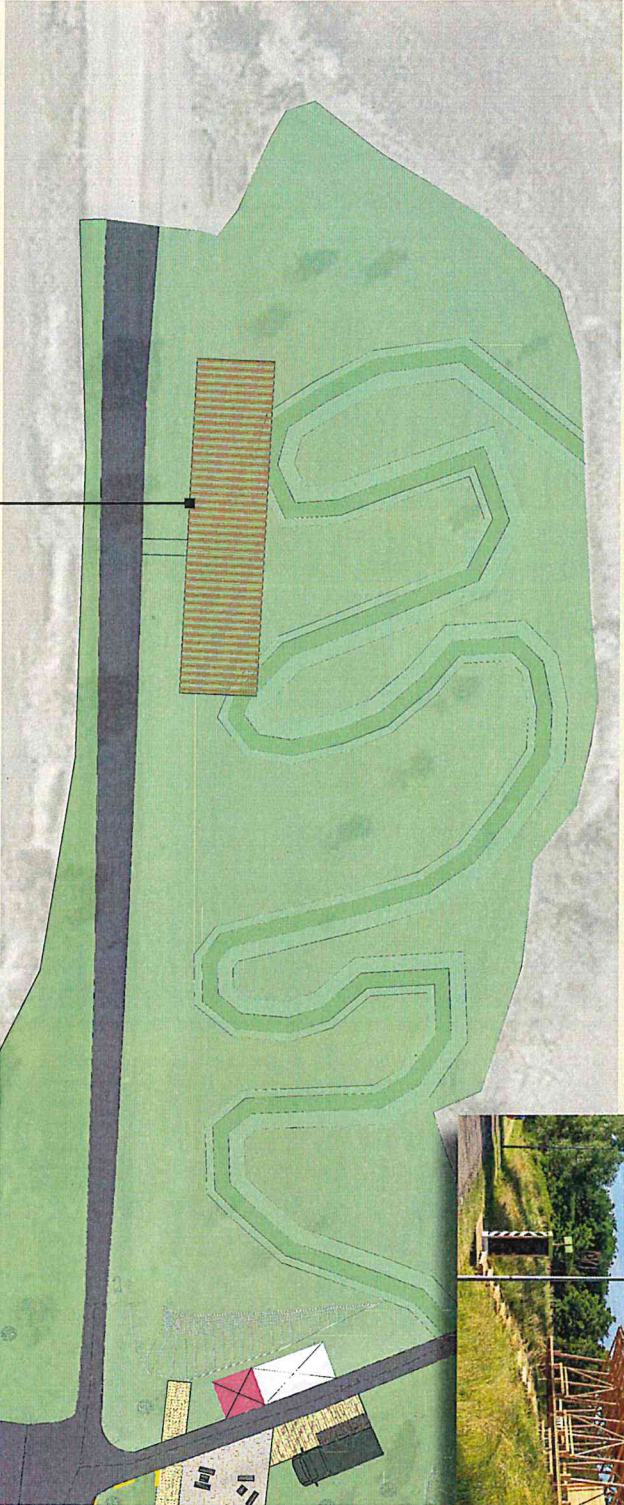

Éco-zone

Construction pérenne de la cabane d'observation de l'éco-zone