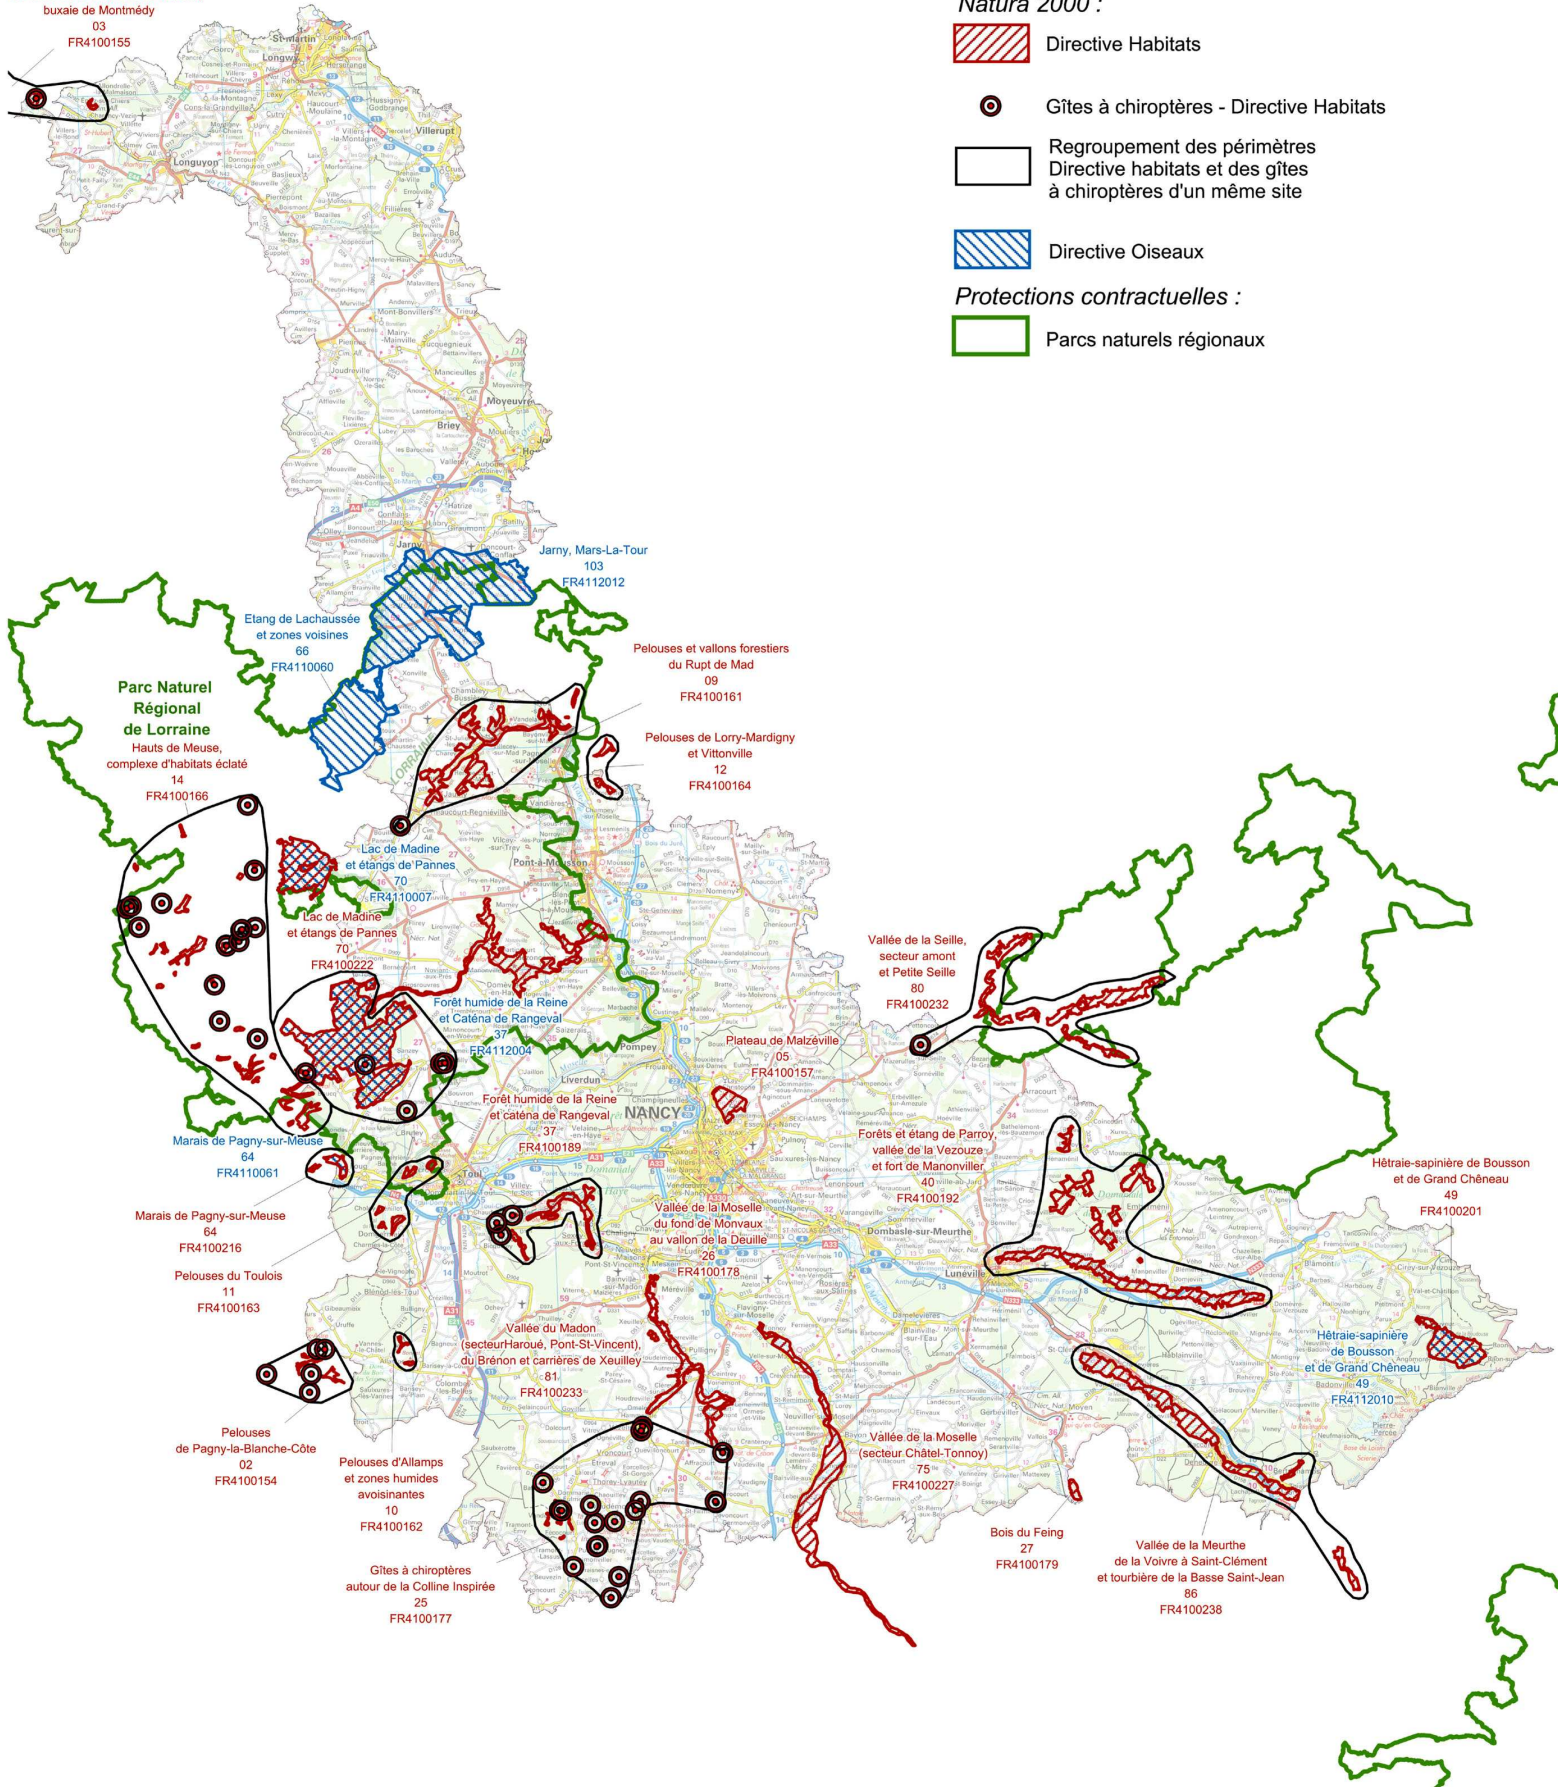

Natura 2000 :

- Directive Habitats
- Gîtes à chiroptères - Directive Habitats
- Regroupement des périmètres Directive habitats et des gîtes à chiroptères d'un même site

- Directive Oiseaux

Protections contractuelles :

- Parcs naturels régionaux