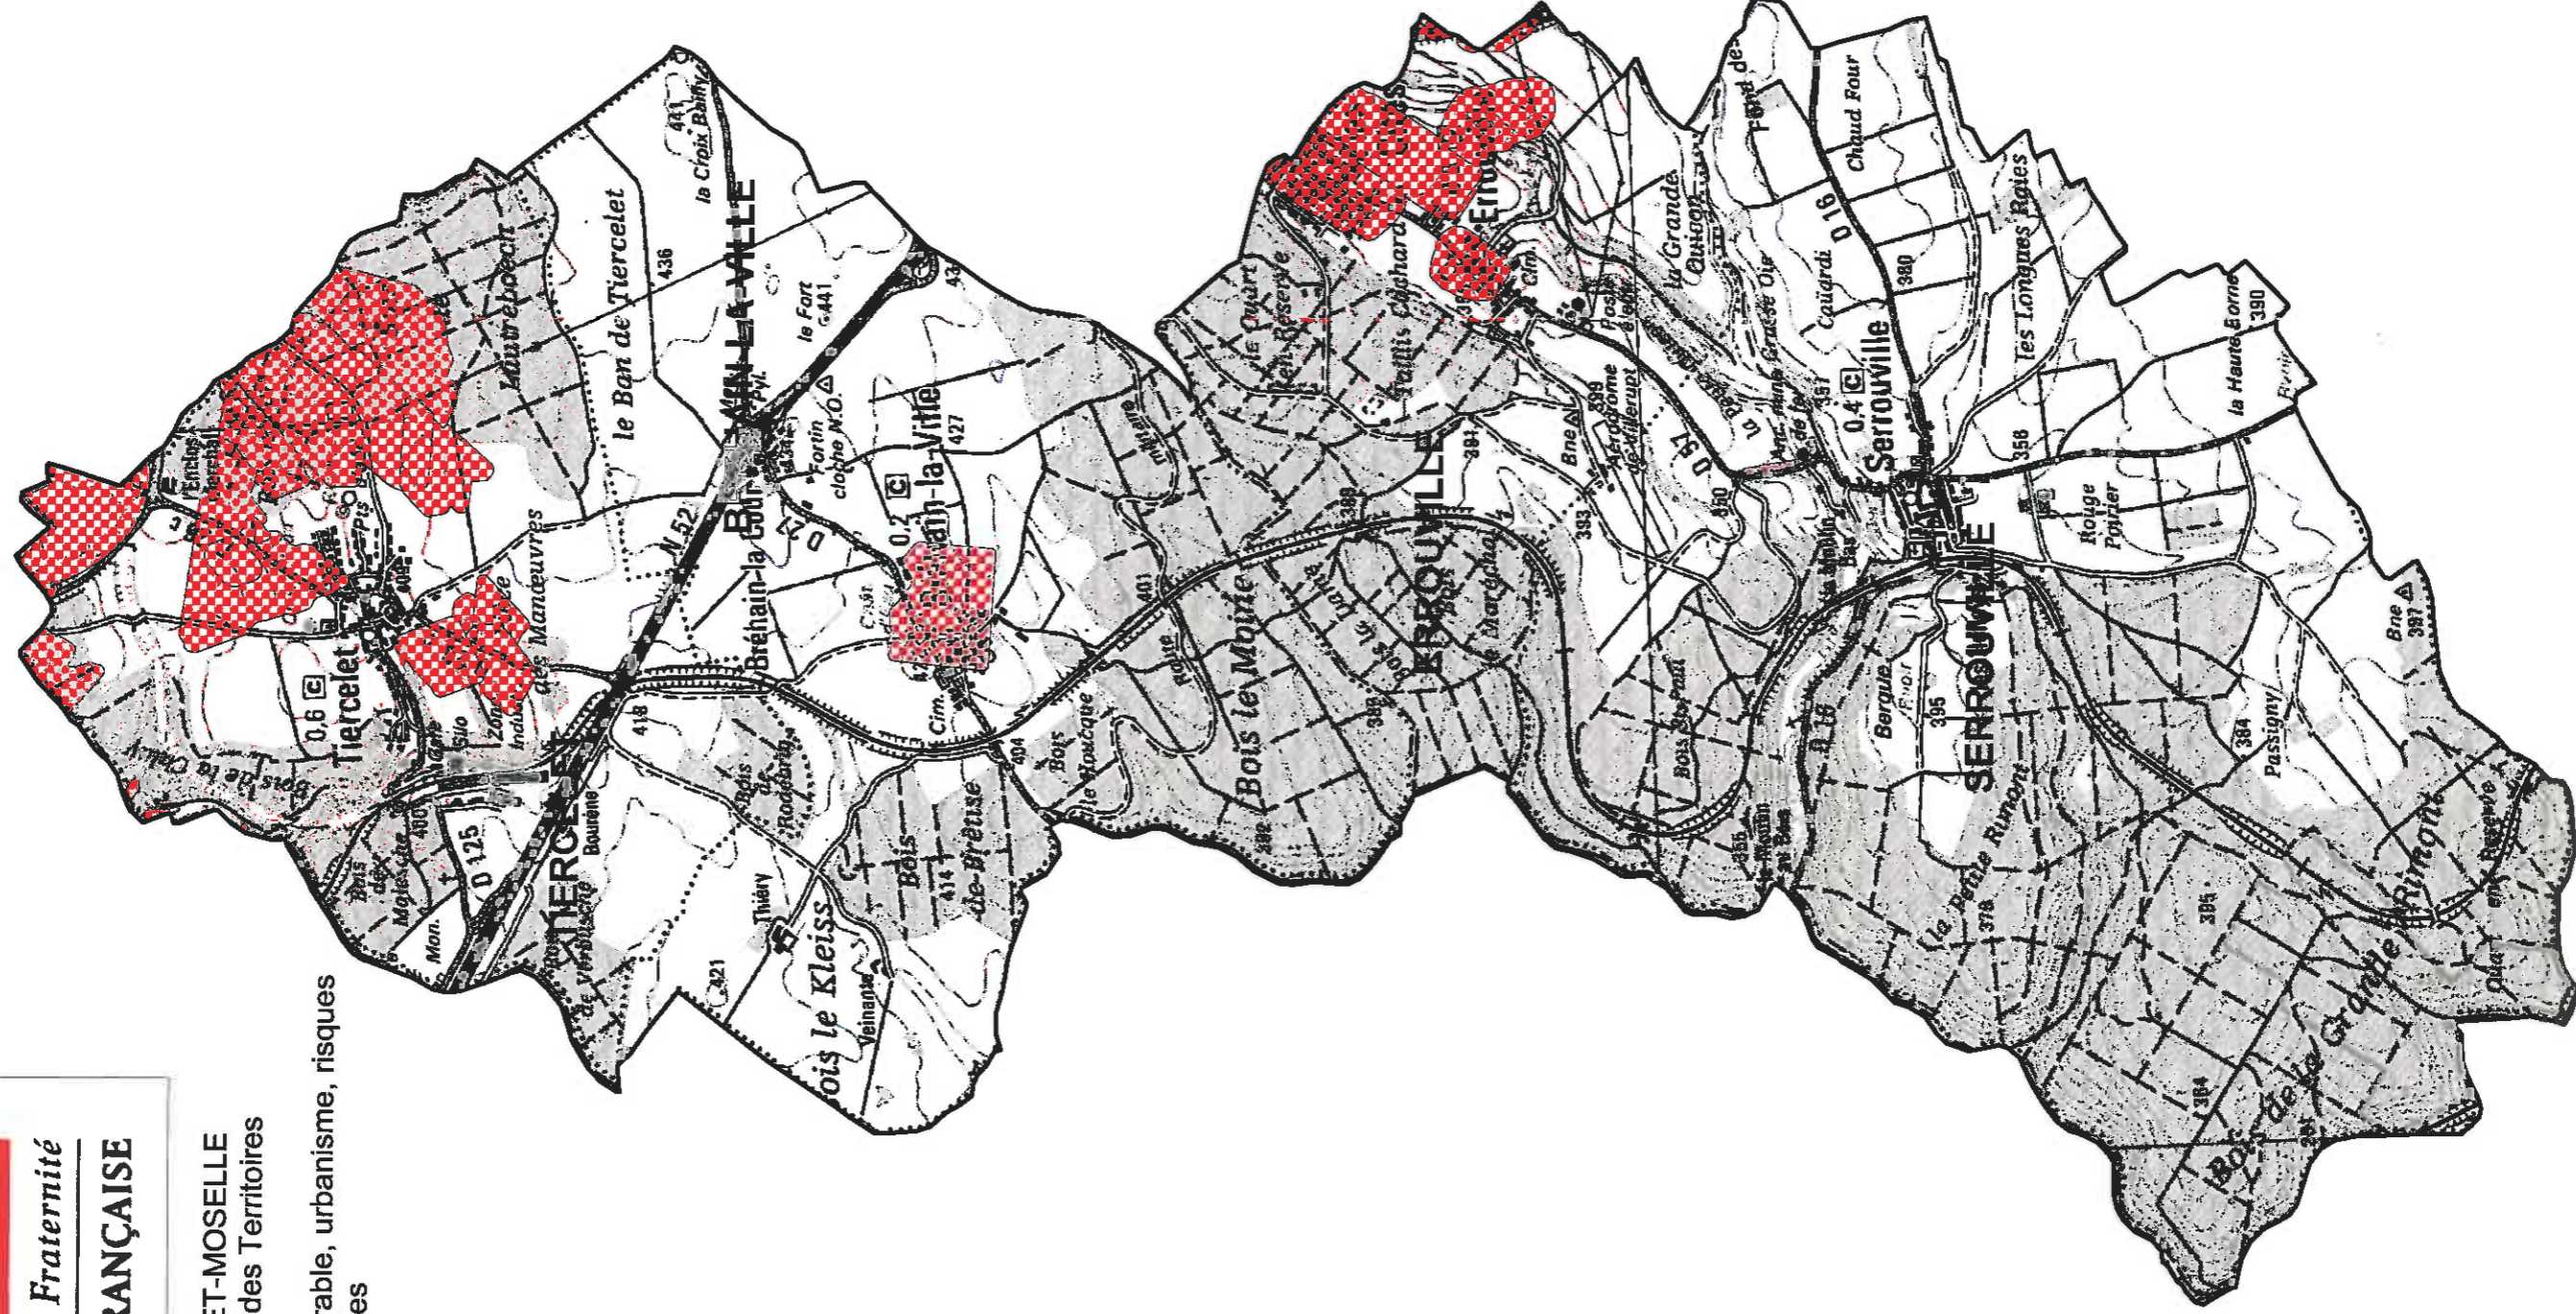

Liberté • Égalité • Fraternité

RÉPUBLIQUE FRANÇAISE

PREFET DE MEURTHE-ET-MOSELLE
Direction Départementale des Territoires

Service aménagement durable, urbanisme, risques
Unité prévention des risques

AOÛT 2013

PERIMETRE DE MISE A L'ETUDE DU PPRM

ALEAS MINIERS

SANS ECHELLE

Liberté • Égalité • Fraternité

RÉPUBLIQUE FRANÇAISE

PREFET DE MEURTHE-ET-MOSELLE
 Direction Départementale des Territoires

Service aménagement durable, urbanisme, risques
 Unité prévention des risques

AOUT 2013

ZONAGES ENVIRONNEMENTAUX

ZNIEFF DE TYPE 1

ZNIEFF DE TYPE 2

PERIMETRE DE PROTECTION DE CAPTAGE AEP