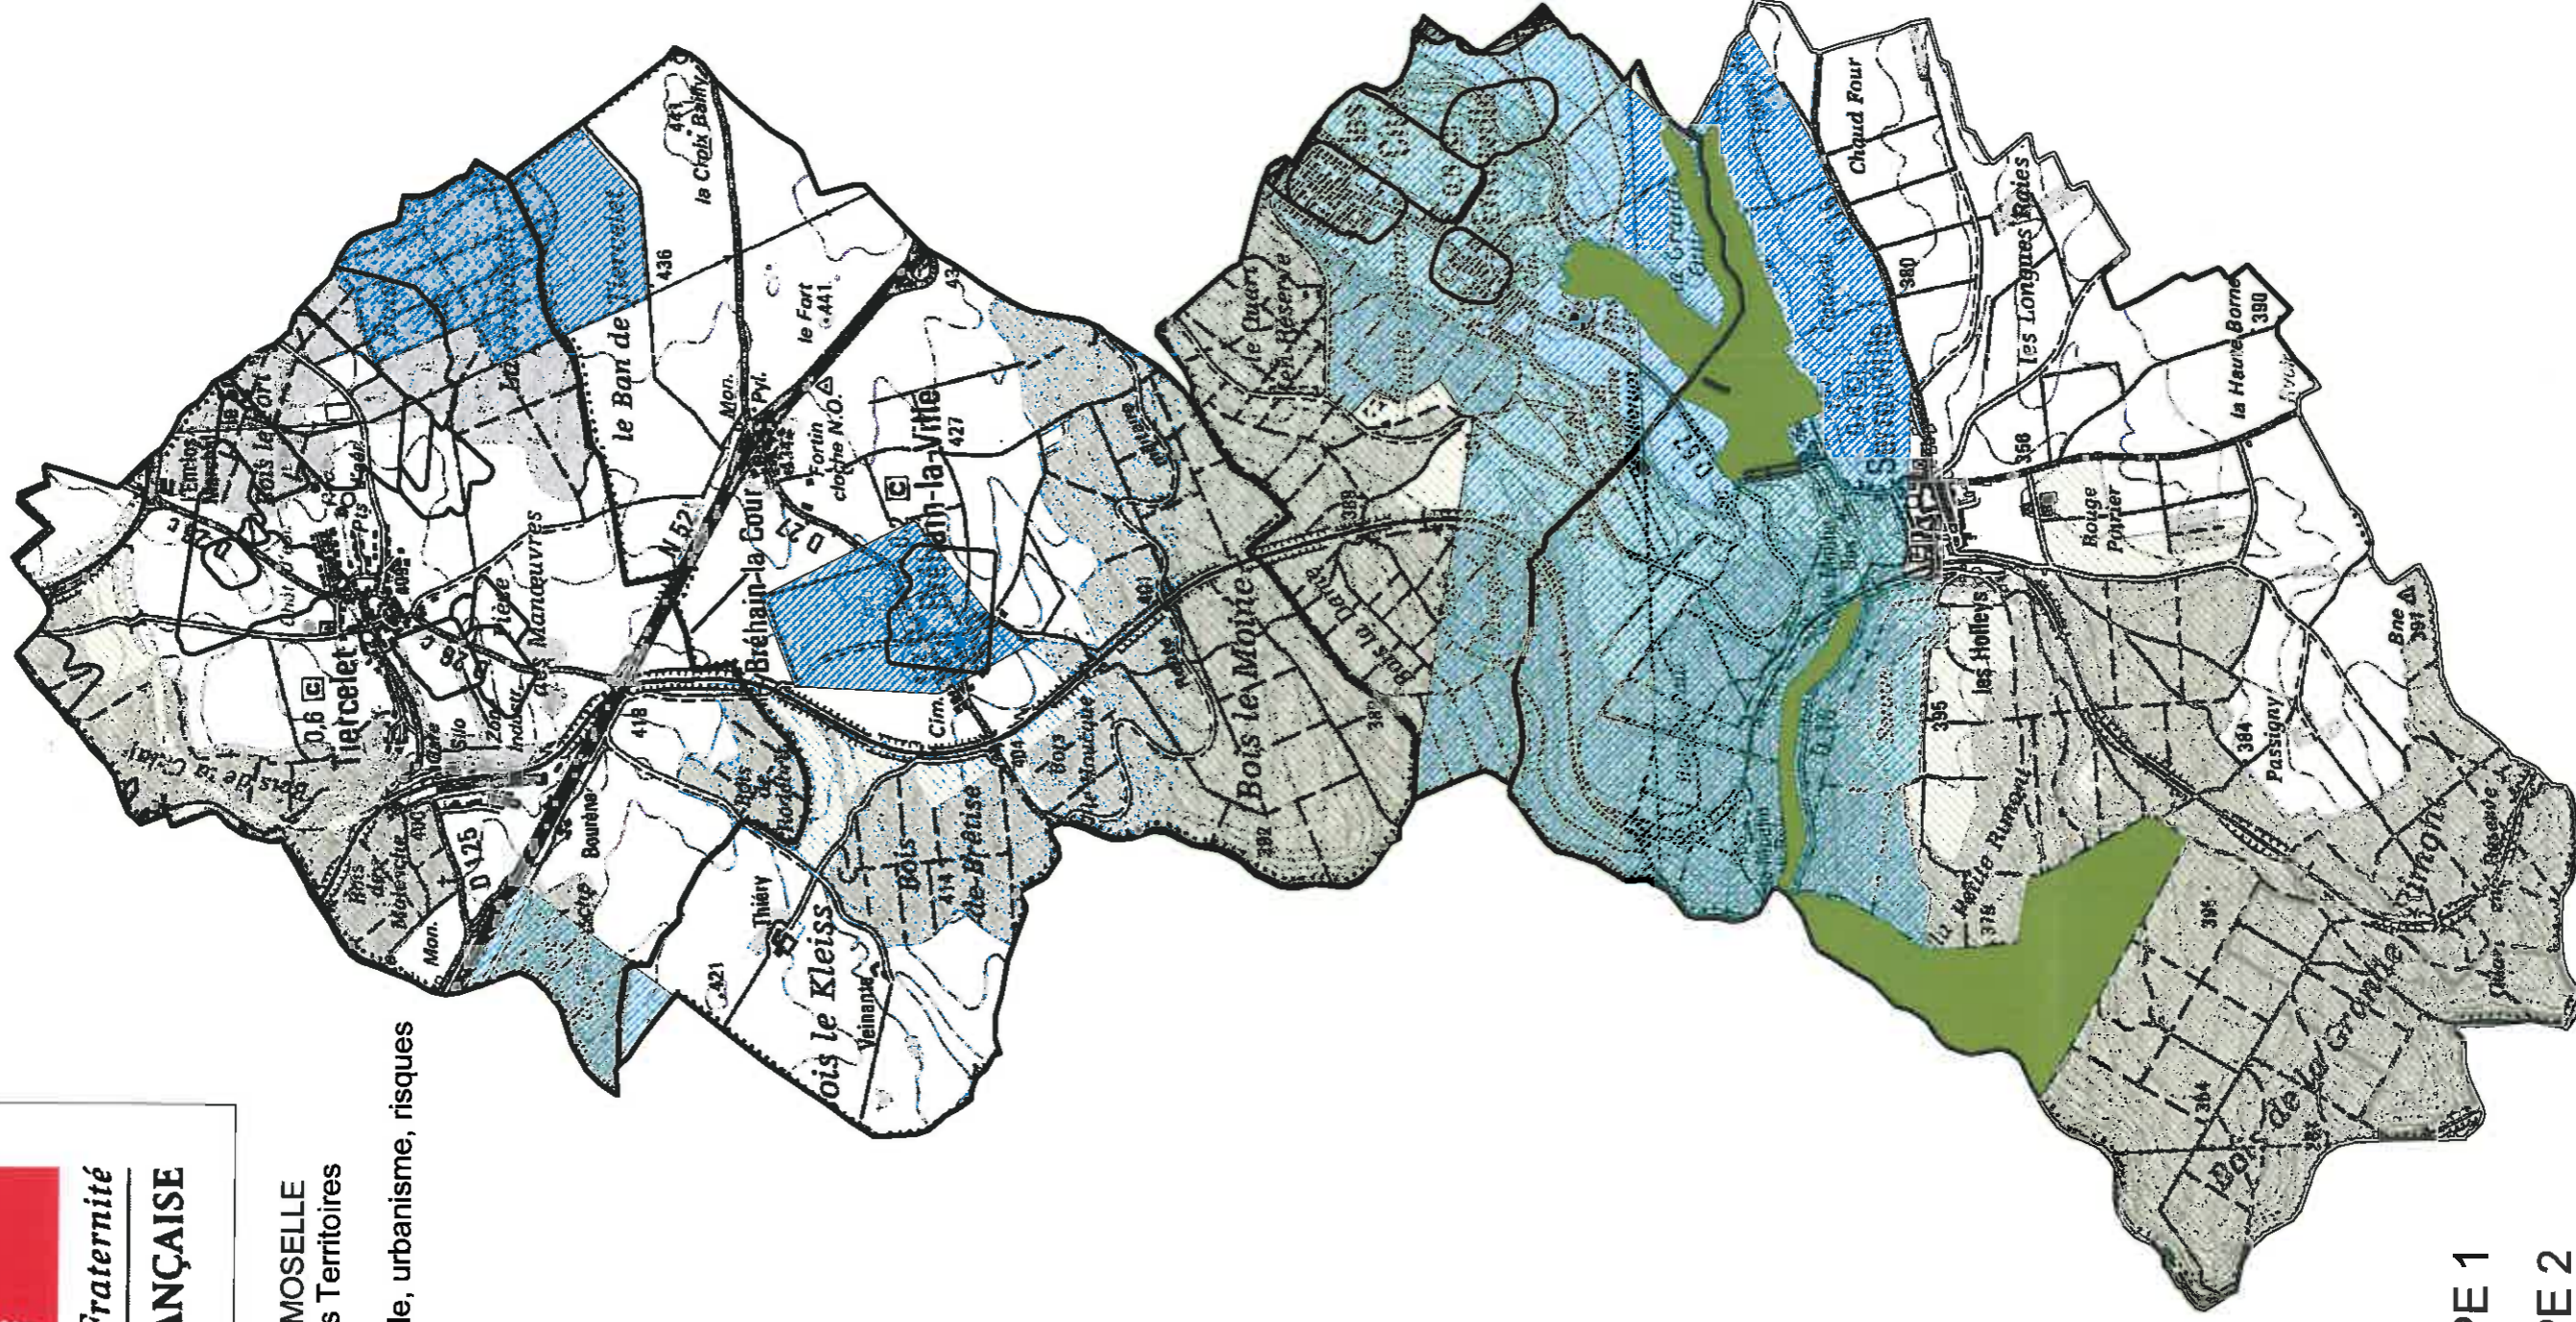

PERIMETRE DE MISE A L'ETUDE DU PPRM

ALEAS MINIERS

SANS ECHELLE

Liberté • Égalité • Fraternité

RÉPUBLIQUE FRANÇAISE

PREFET DE MEURTHE-ET-MOSELLE
 Direction Départementale des Territoires

Service aménagement durable, urbanisme, risques
 Unité prévention des risques

AOUT 2013

ZONAGES ENVIRONNEMENTAUX

ZNIEFF DE TYPE 1

ZNIEFF DE TYPE 2

PERIMETRE DE PROTECTION DE CAPTAGE AEP