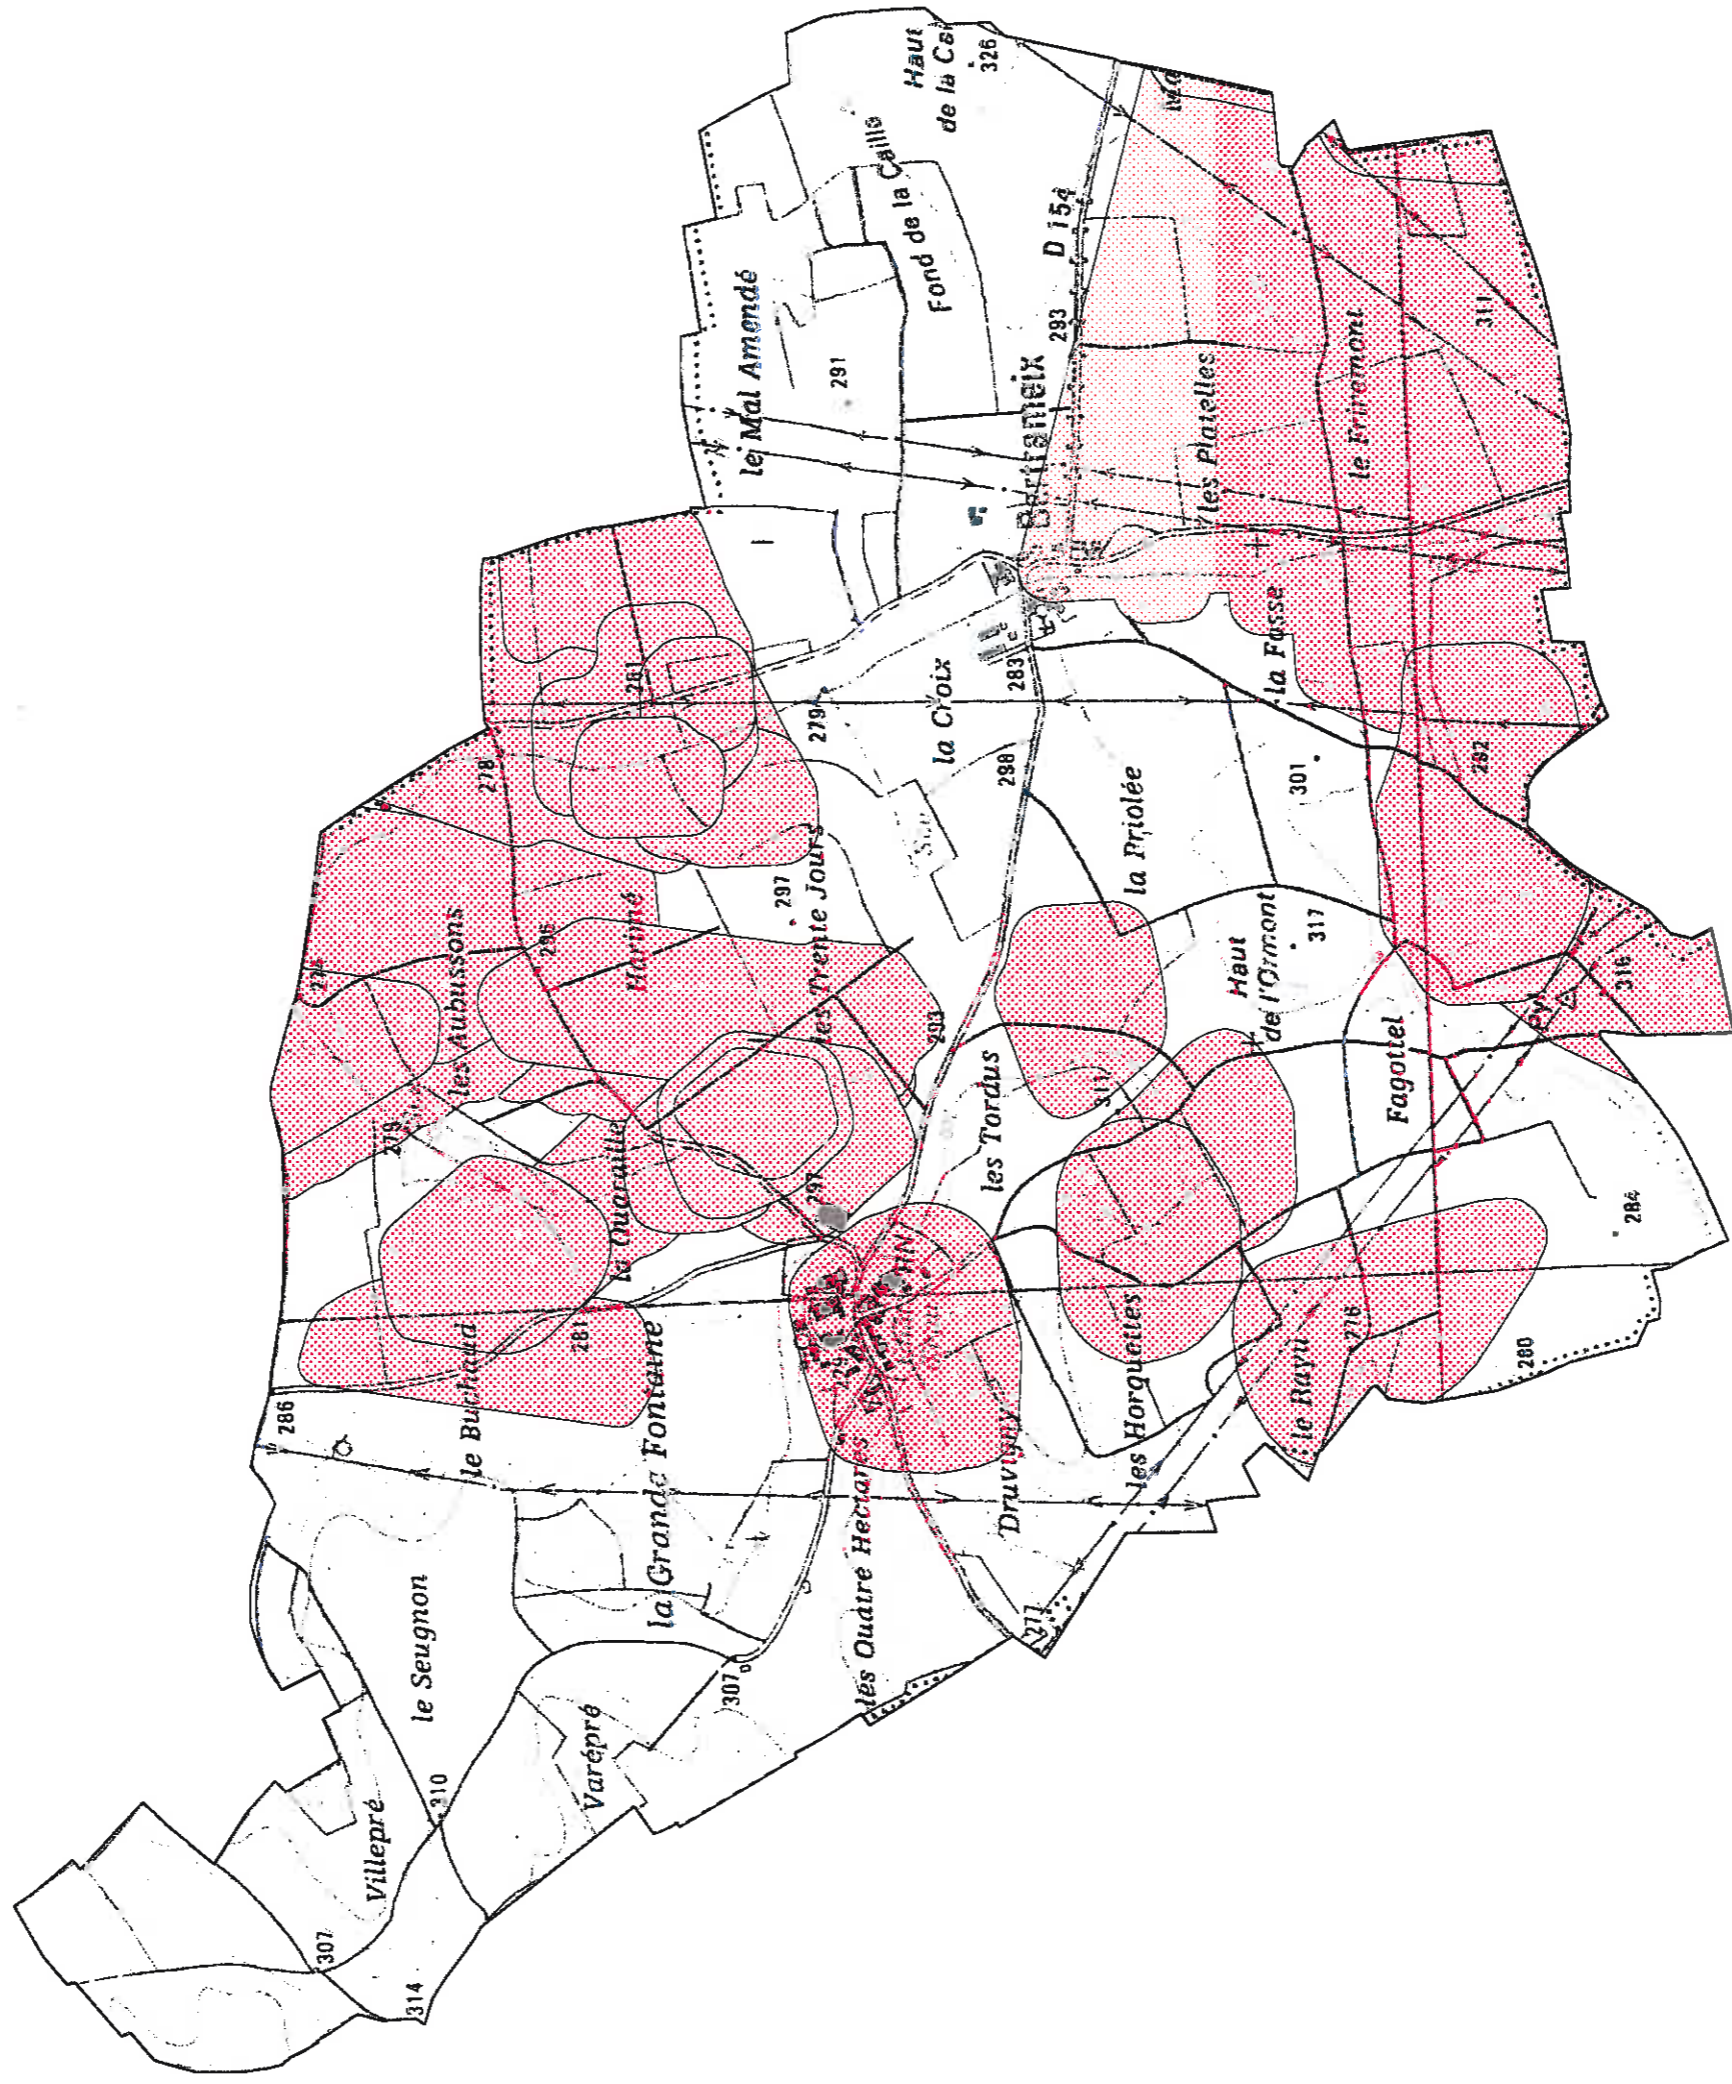

Liberté • Égalité • Fraternité

RÉPUBLIQUE FRANÇAISE

PERIMÈTRE DE MISE A L'ETUDE DU PPRM

SEPTEMBRE 2013

PREFET DE MEURTHE-ET-MOSELLE
Direction Départementale des Territoires

Service aménagement durable, urbanisme, risques
Unité prévention des risques

ALEAS MINIER

SANS ECHELLE