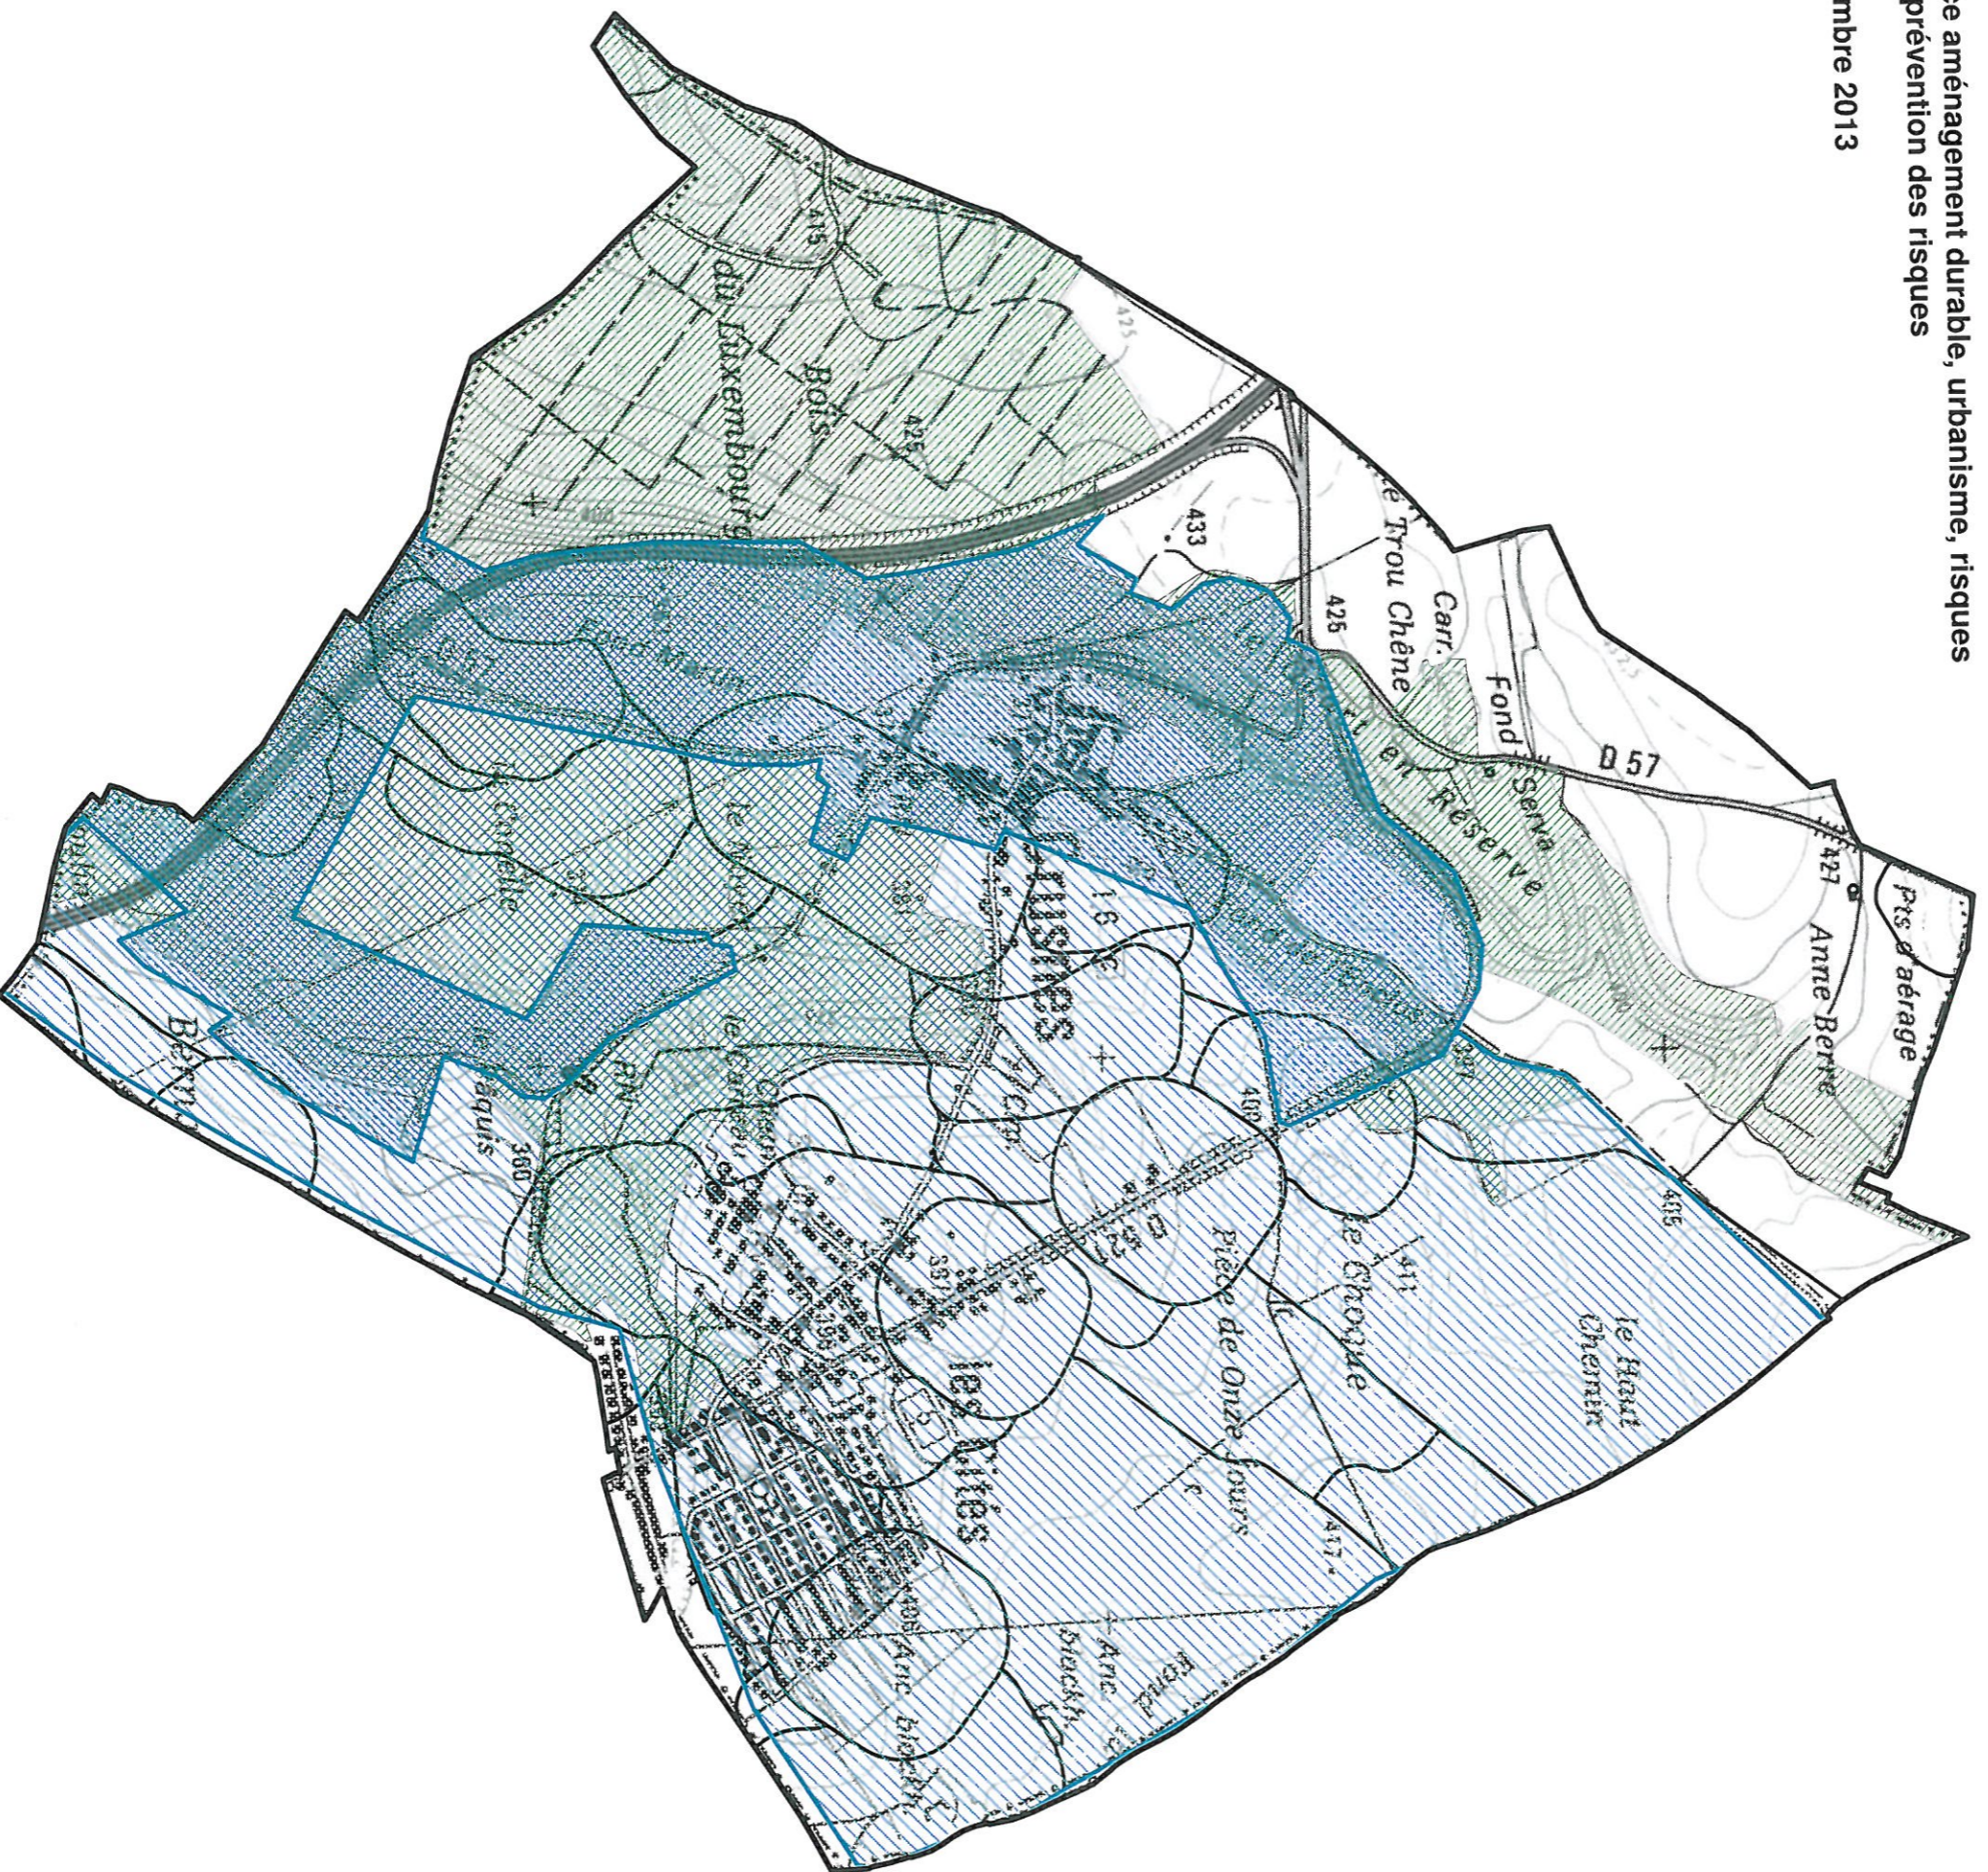

Liberté • Égalité • Fraternité

RÉPUBLIQUE FRANÇAISE

PREFET DE MEURTHE-ET-MOSELLE
Direction Départementale des Territoires

Service aménagement durable, urbanisme, risques
Unité prévention des risques

Septembre 2013

ZONAGES ENVIRONNEMENTAUX

ZNIEFF DE TYPE 2

PERIMETRE DE PROTECTION DE CAPTAGE AEP

SANS ECHELLE

Liberté • Égalité • Fraternité
RÉPUBLIQUE FRANÇAISE

PERIMETRE DE MISE A L'ETUDE DU PPRM

PREFET DE MEURTHE-ET-MOSELLE
Direction Départementale des Territoires

Service aménagement durable, urbanisme, risques
Unité prévention des risques

Septembre 2013

ALEAS MINIERES

SANS ECHELLE