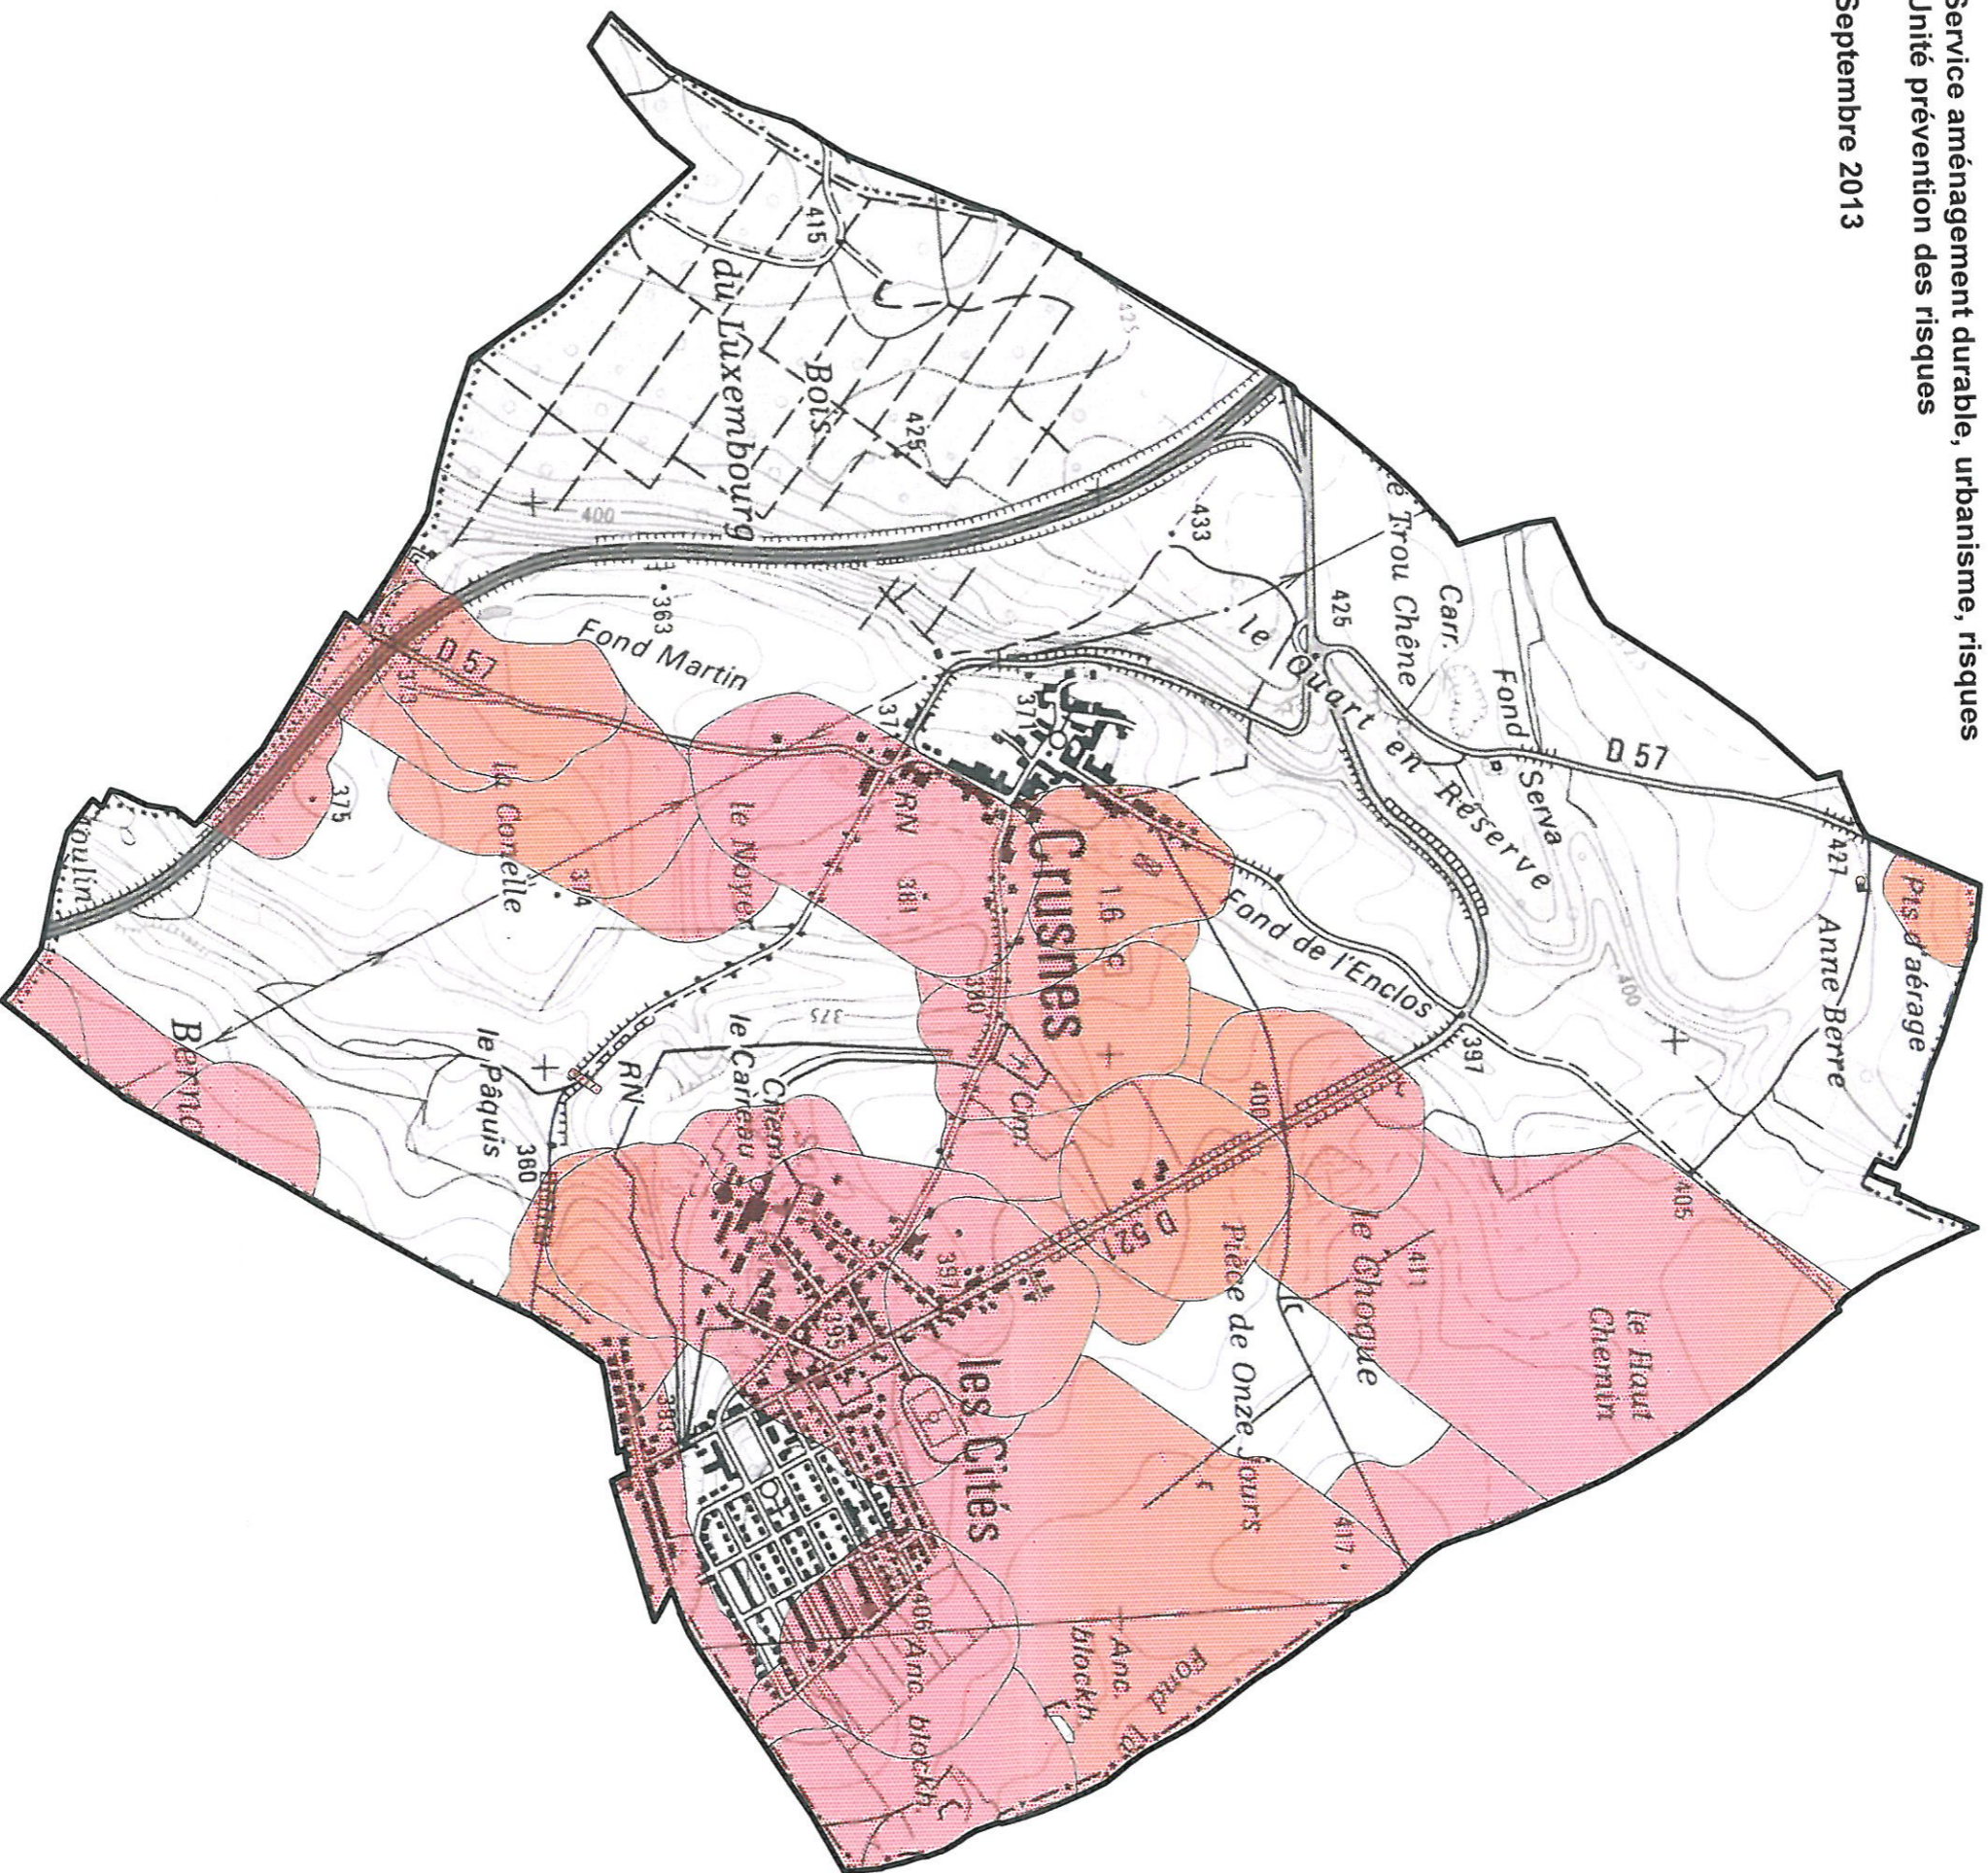

ALEAS MINIERES

SANS ECHELLE