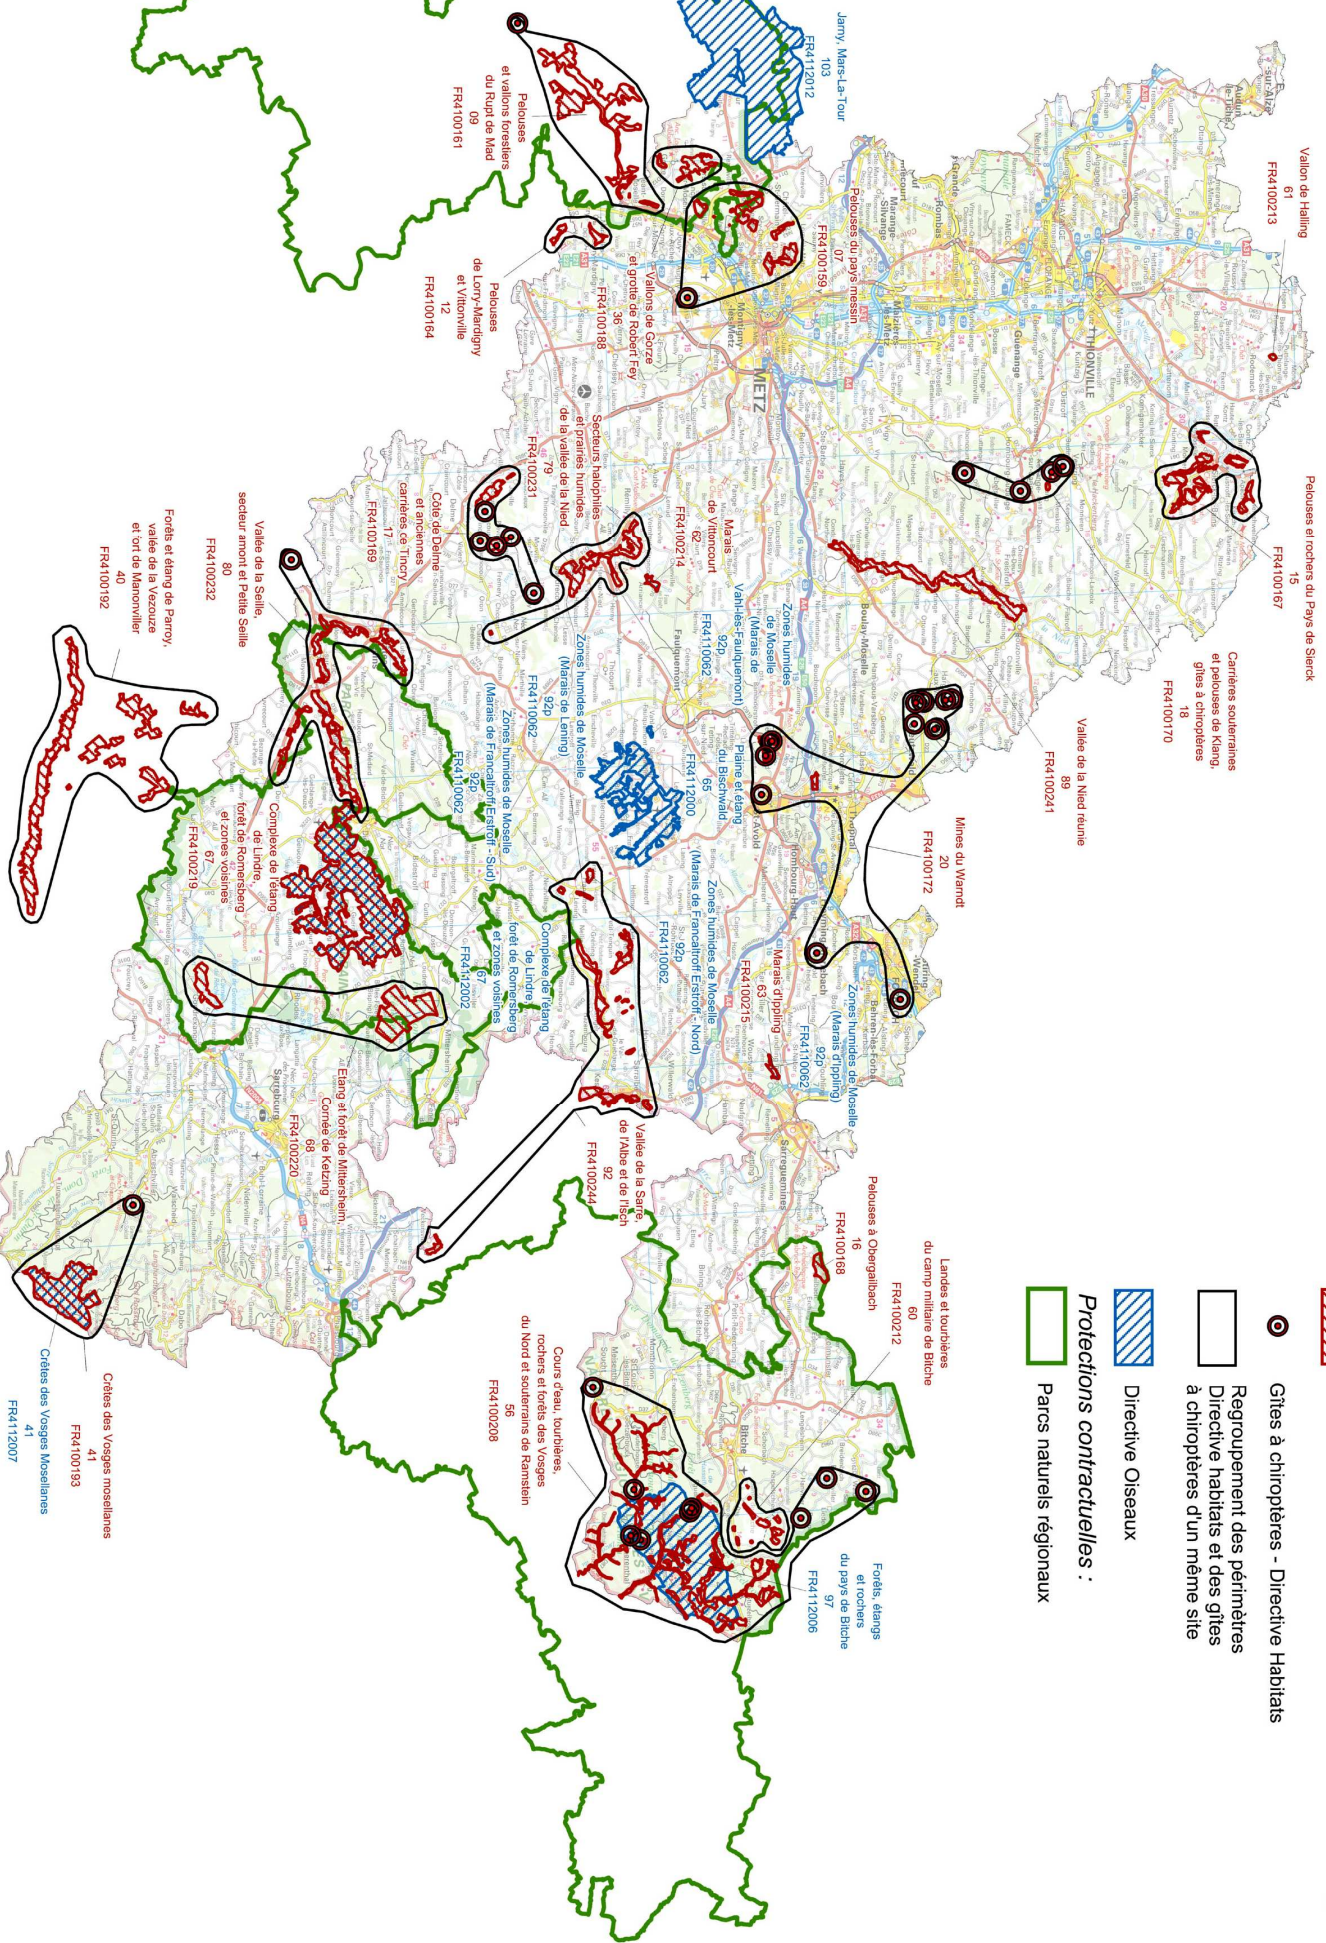

Moselle

Réseau Natura 2000

- Natura 2000 :**
-  Directive Habitats
 -  Gîtes à chiroptères - Directive Habitats
 -  Regroupement des périmètres Directive habitats et des gîtes à chiroptères d'un même site

- Protections contractuelles :**
-  Directive Oiseaux
 -  Parcs naturels régionaux