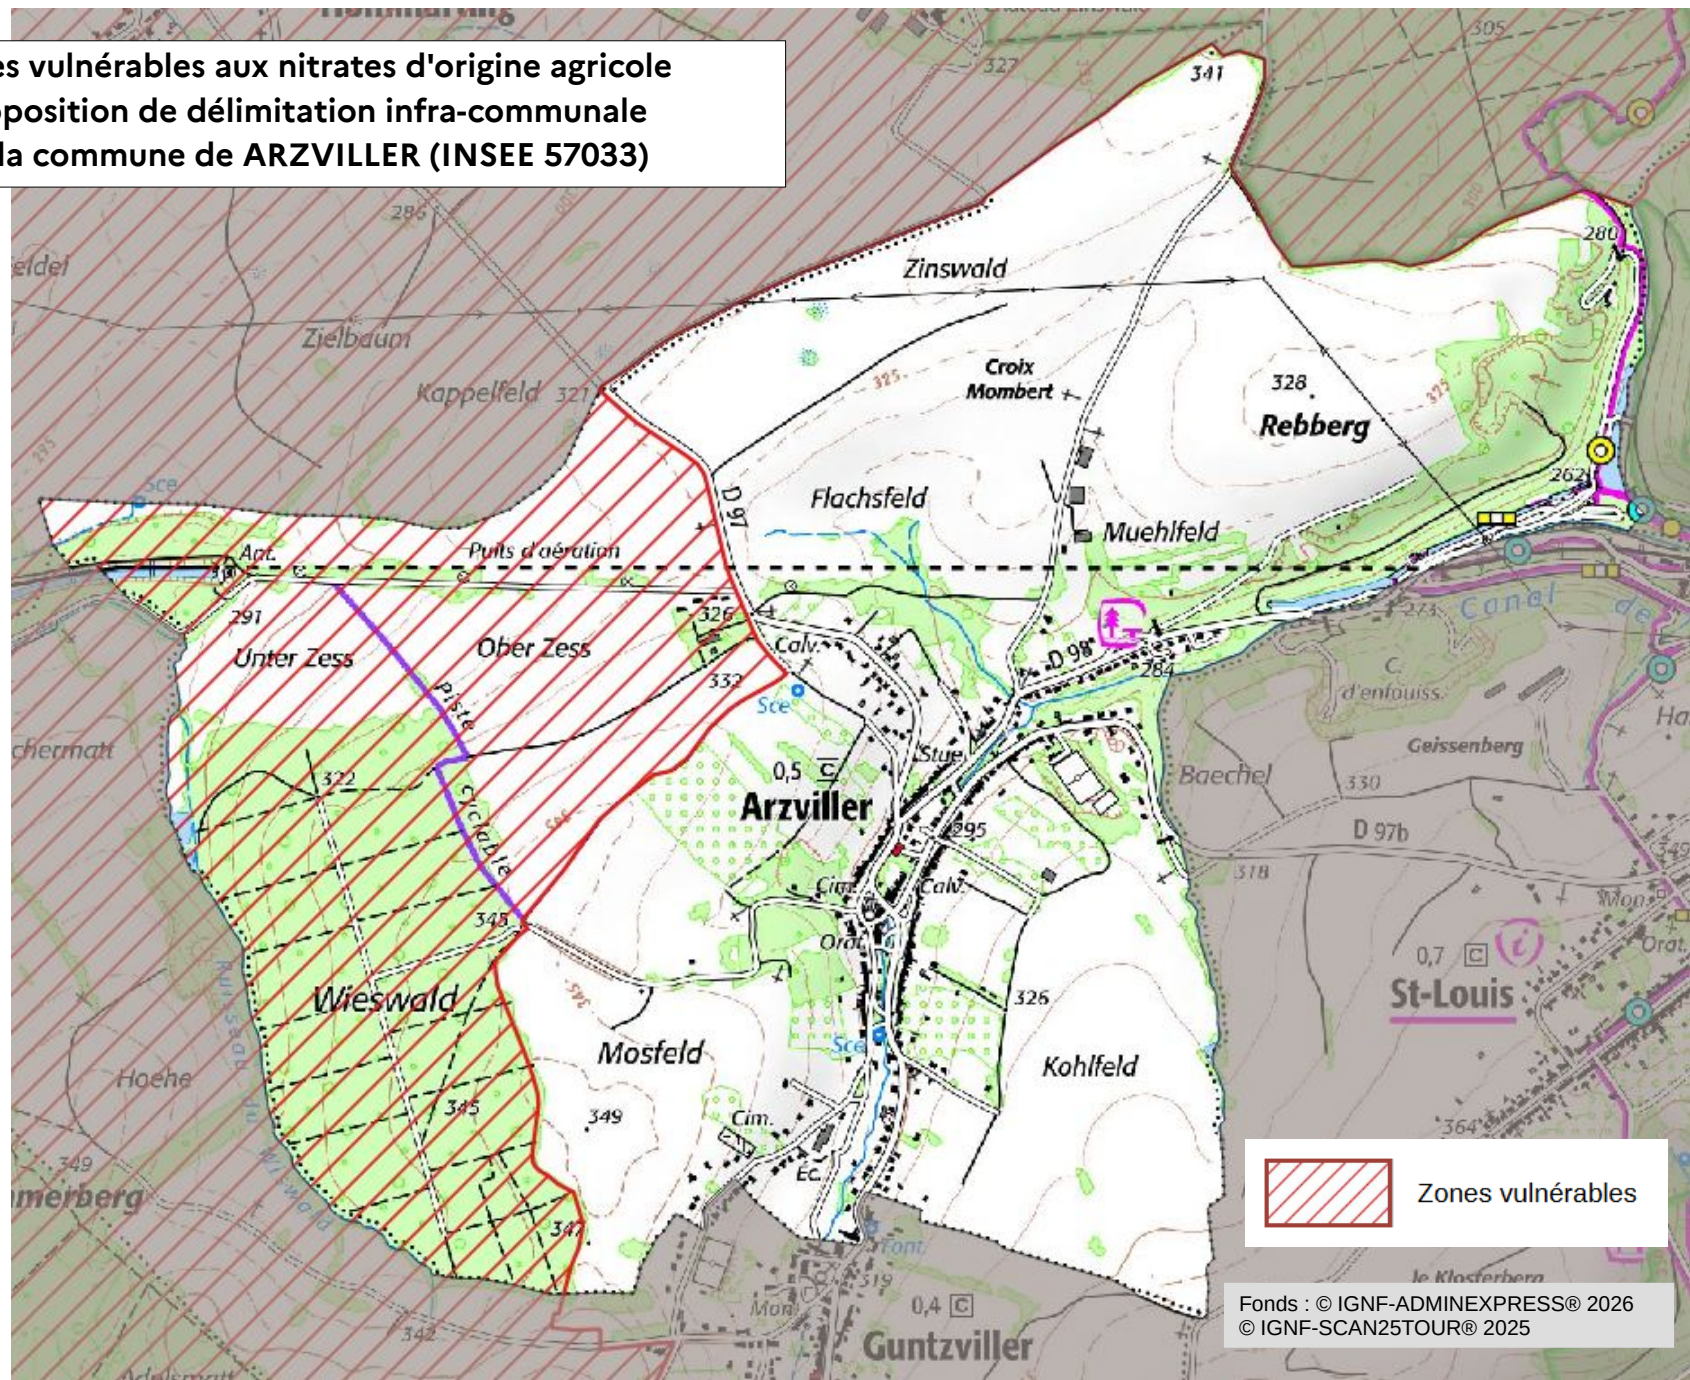

Zones vulnérables aux nitrates d'origine agricole
Proposition de délimitation infra-communale
de la commune de ARZVILLER (INSEE 57033)

 Zones vulnérables

Fonds : © IGNF-ADMINEXPRESS® 2026
© IGNF-SCAN25TOUR® 2025