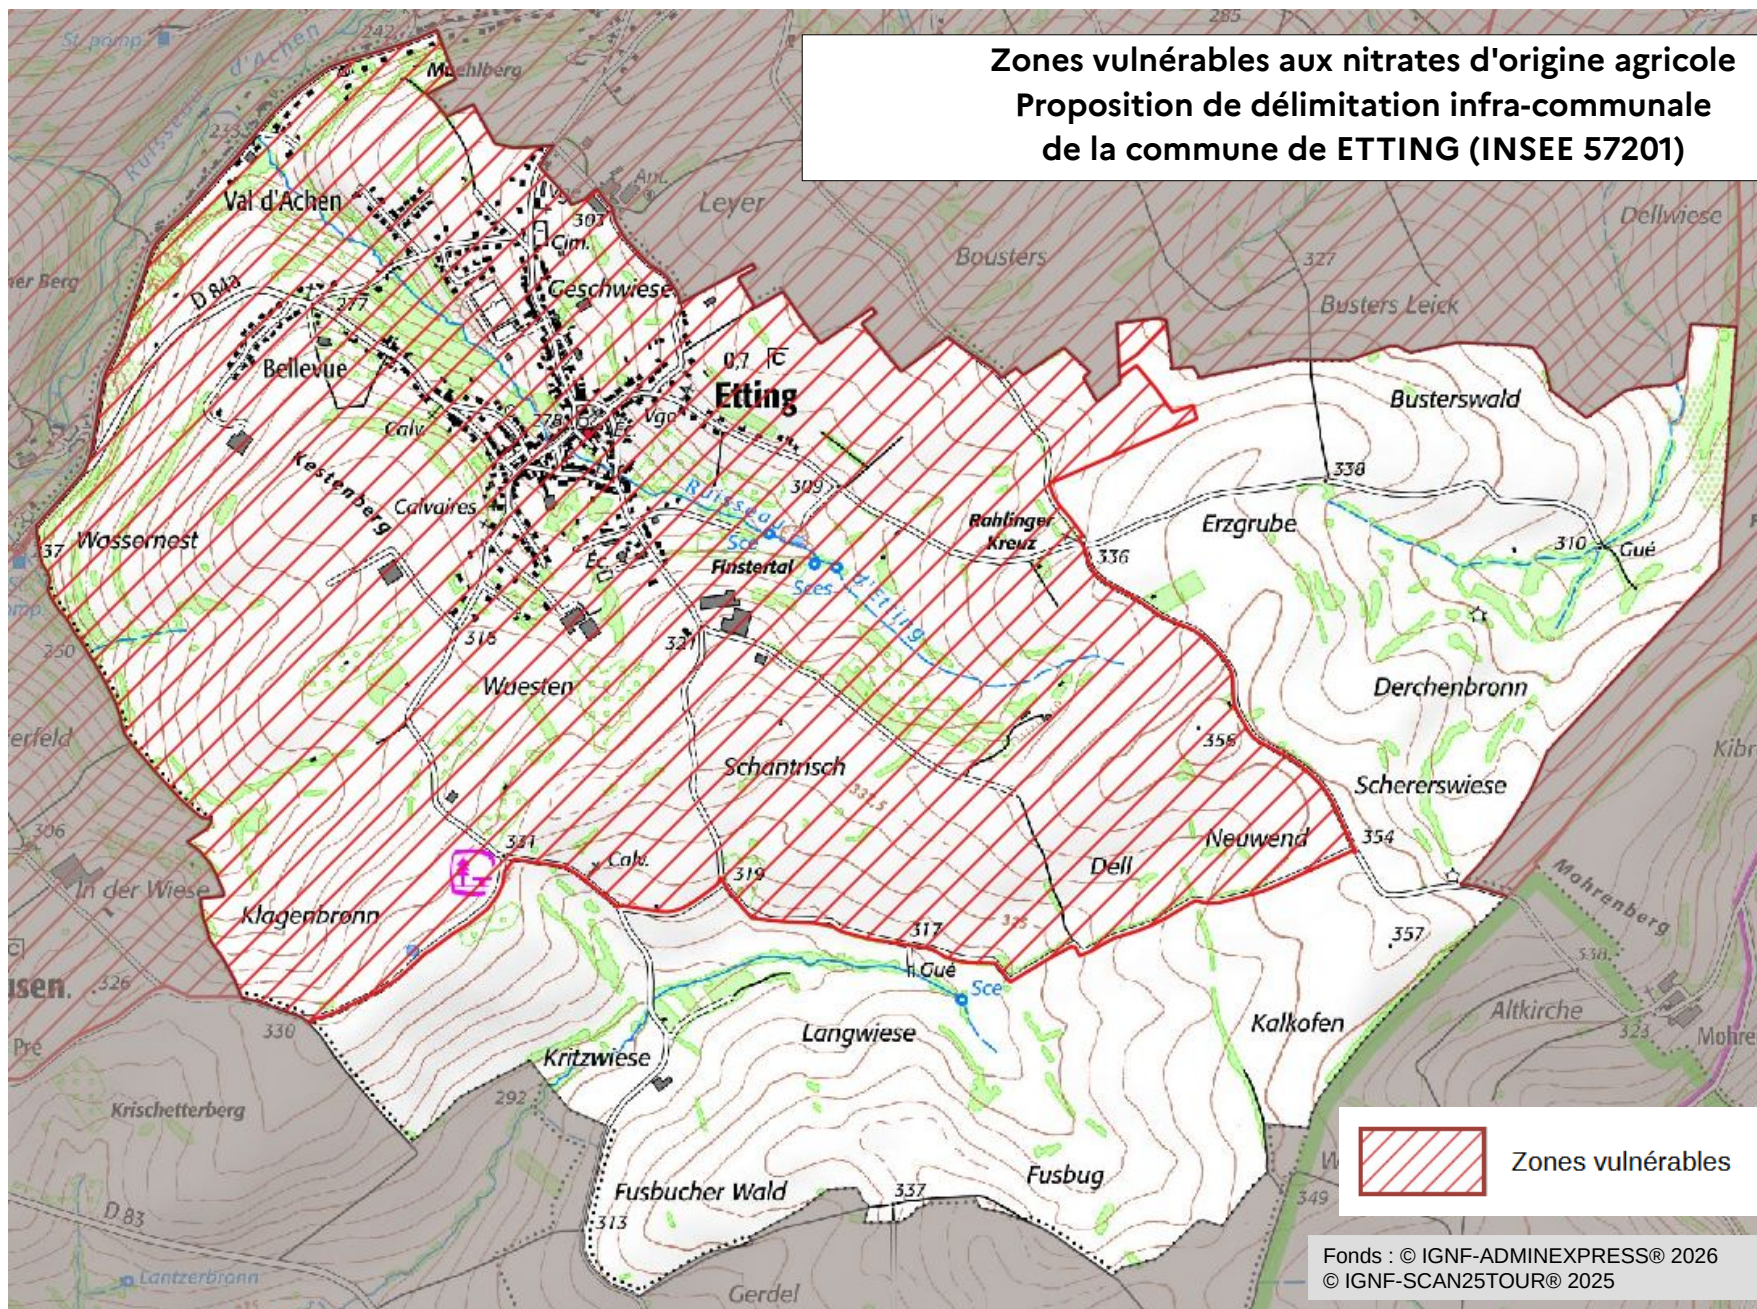

**Zones vulnérables aux nitrates d'origine agricole**  
**Proposition de délimitation infra-communale**  
**de la commune de ETTING (INSEE 57201)**

 Zones vulnérables

Fonds : © IGNF-ADMINEXPRESS® 2026  
© IGNF-SCAN25TOUR® 2025