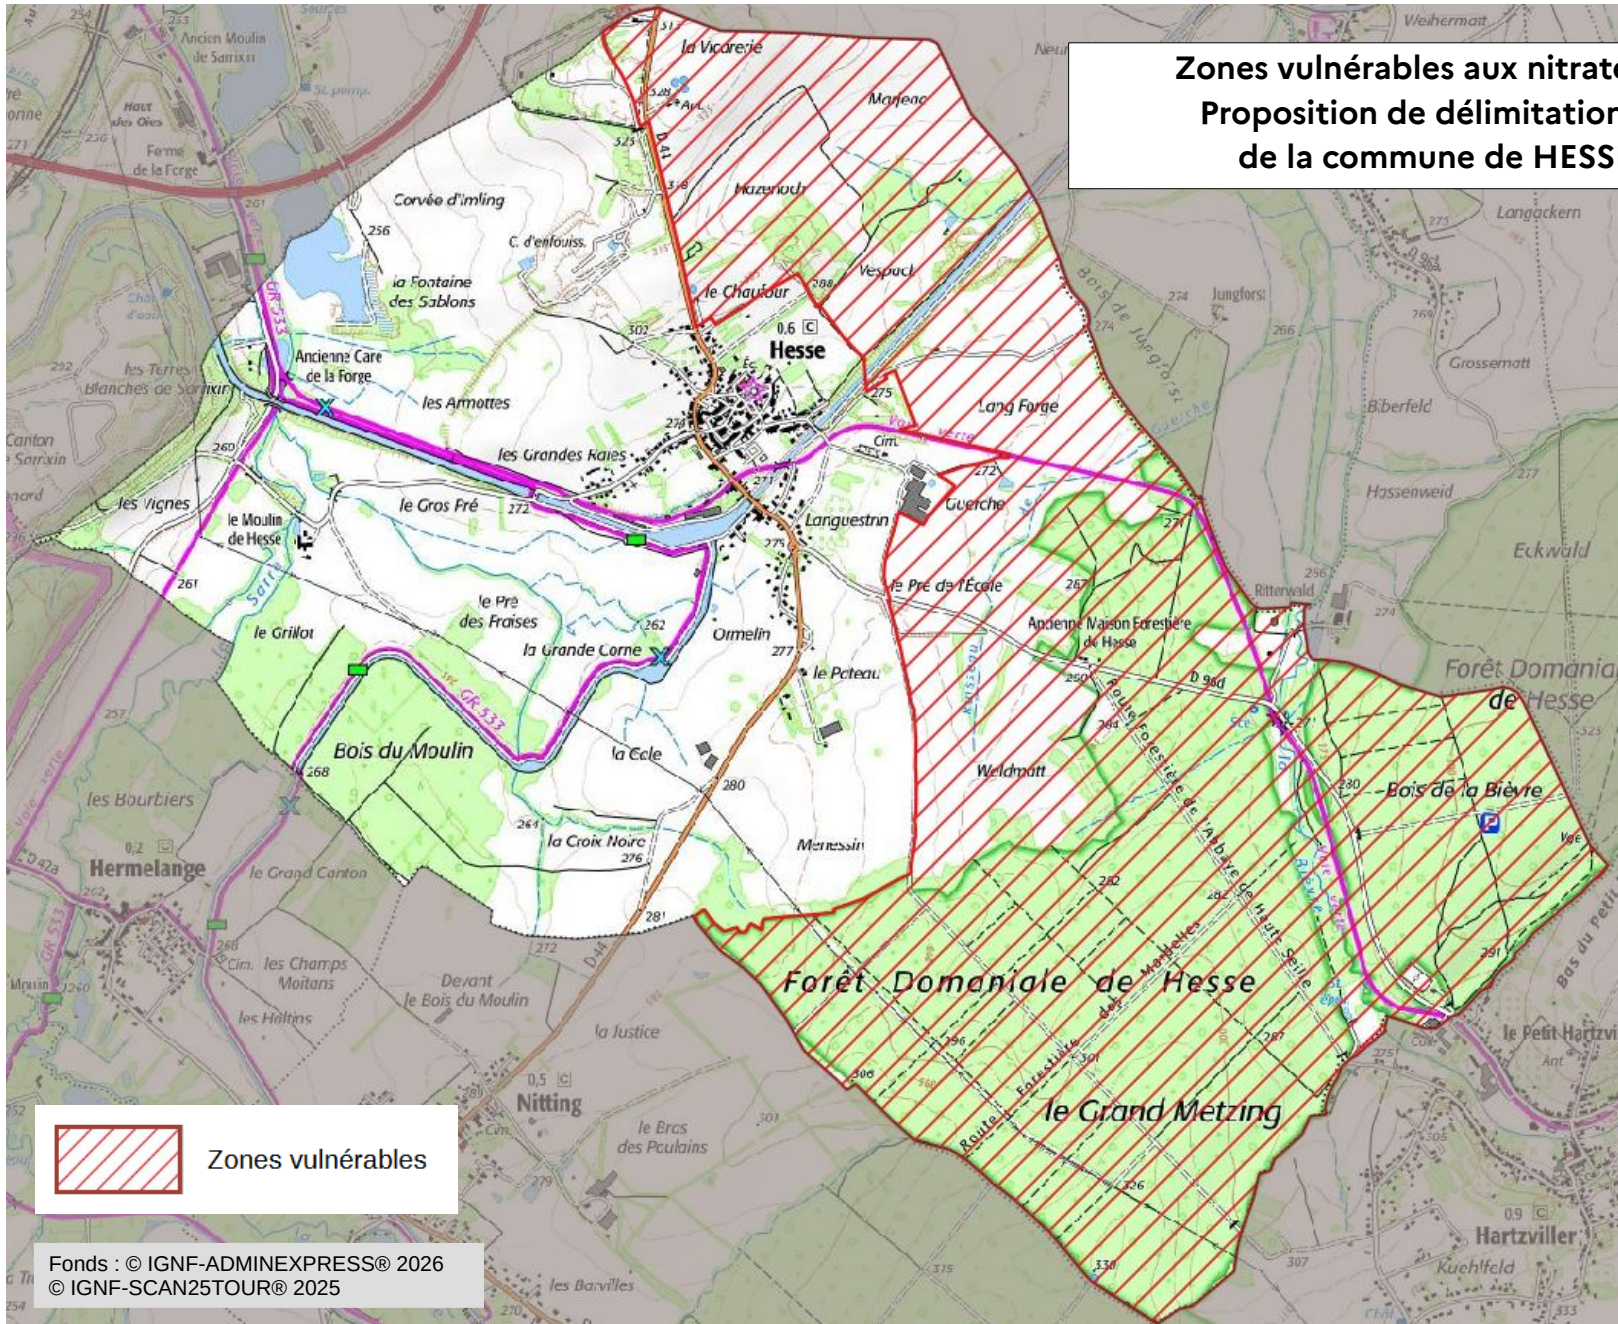

**Zones vulnérables aux nitrates d'origine agricole**  
**Proposition de délimitation infra-communale**  
**de la commune de HESSE (INSEE 57321)**

 Zones vulnérables

Fonds : © IGNF-ADMINEXPRESS® 2026  
© IGNF-SCAN25TOUR® 2025