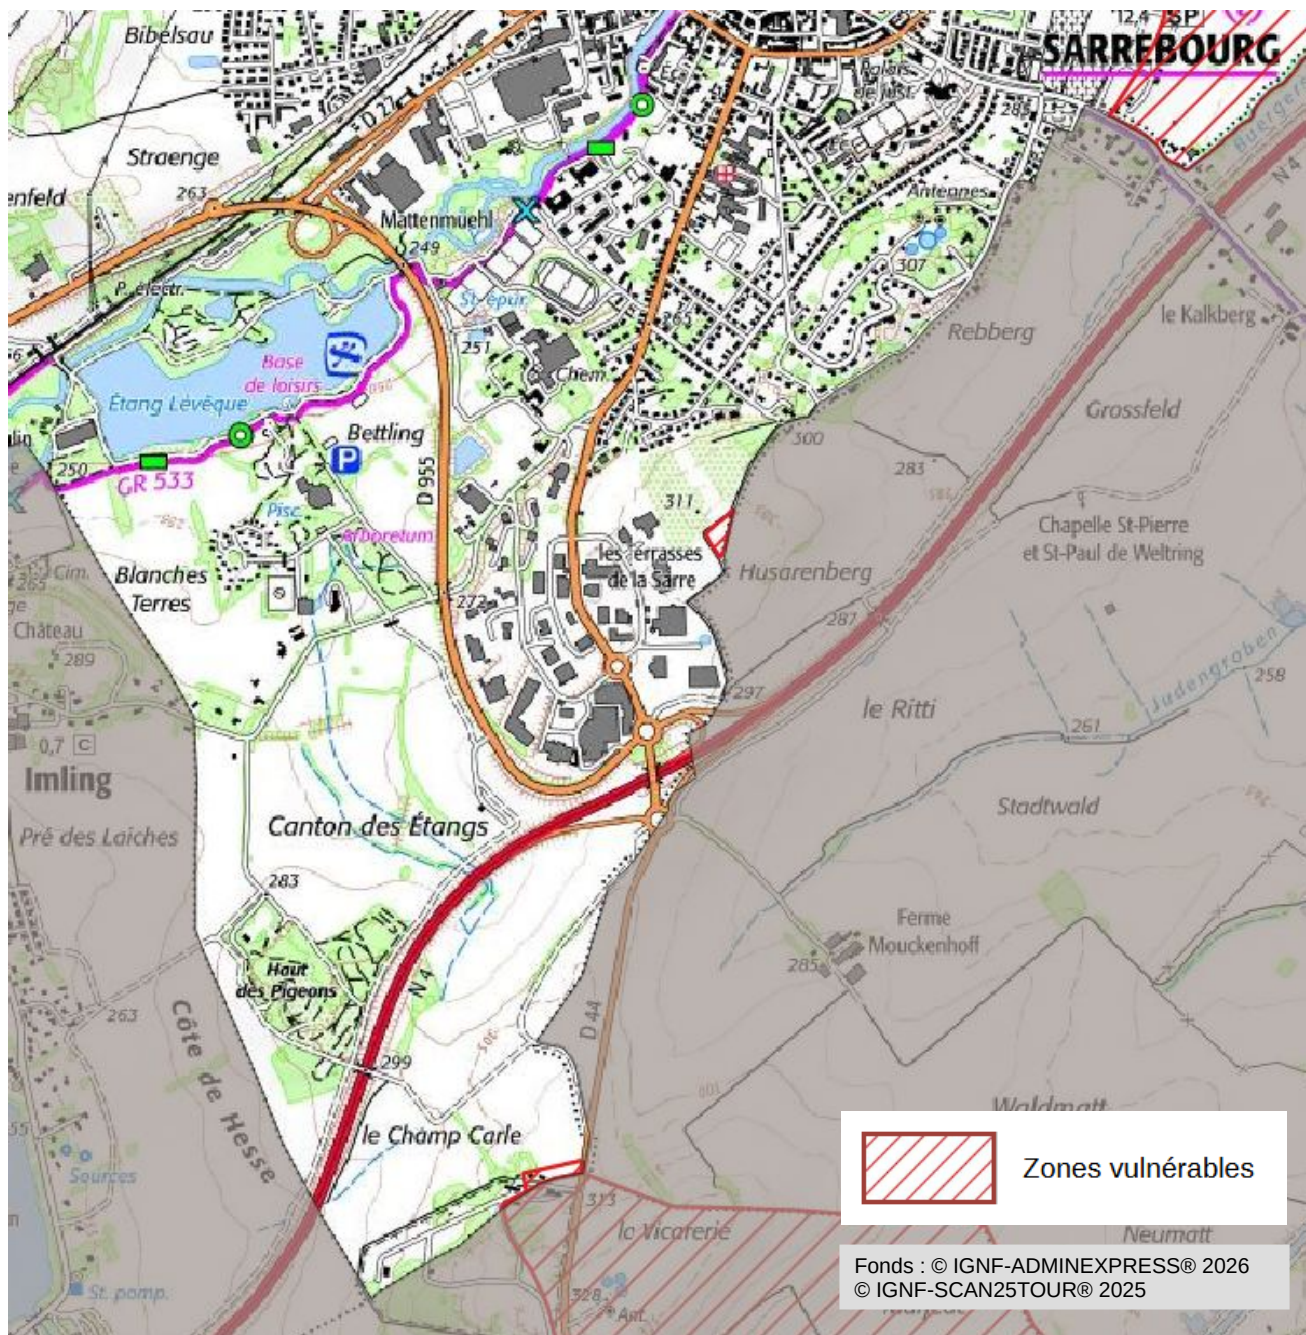

Zones vulnérables aux nitrates d'origine agricole
Proposition de délimitation infra-communale
de la commune de SARREBOURG (INSEE 57630)

Zones vulnérables

Fonds : © IGNF-ADMINEXPRESS® 2026
© IGNF-SCAN25TOUR® 2025