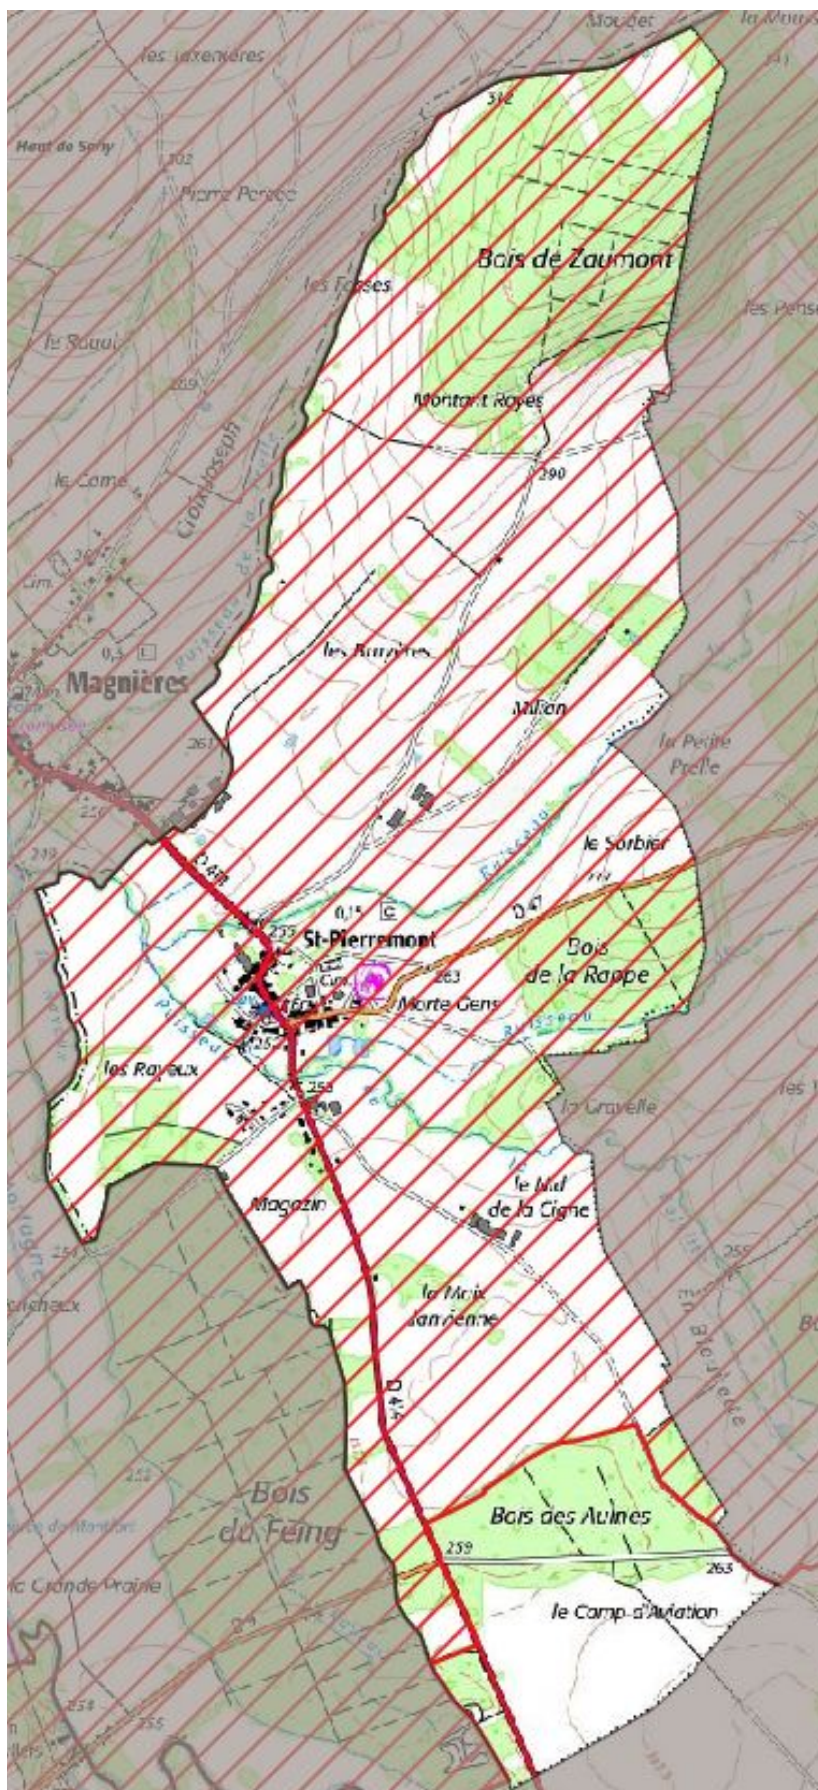

**Zones vulnérables aux nitrates d'origine agricole**  
**Proposition de délimitation infra-communale**  
**de la commune de SAINT-PIERREMONT (INSEE 88432)**

 Zones vulnérables

Fonds : © IGNF-ADMINEXPRESS® 2026  
© IGNF-SCAN25TOUR® 2025