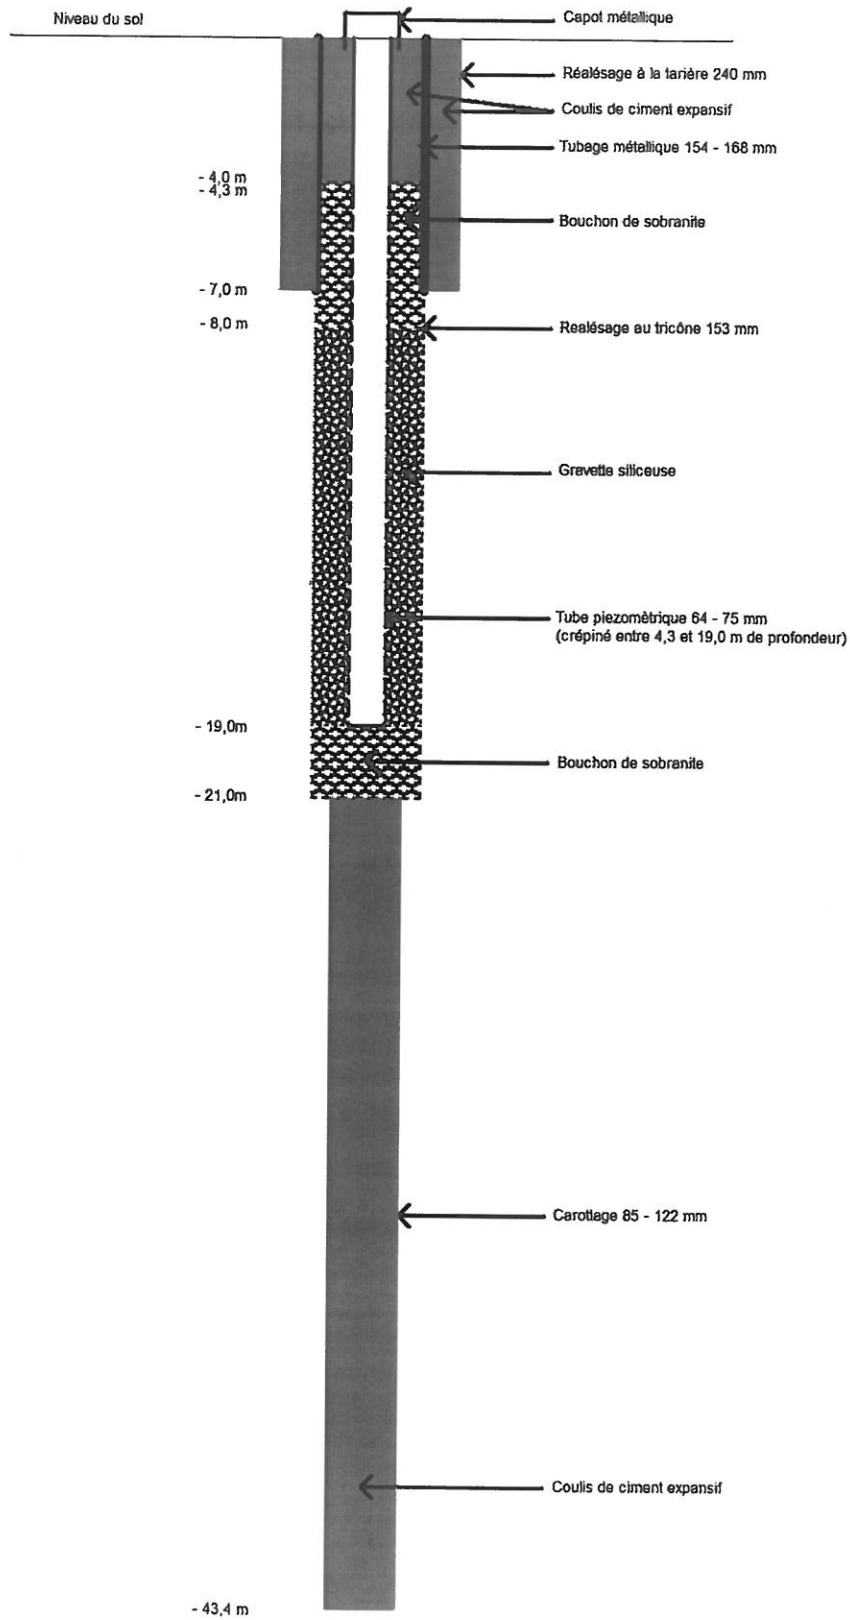

Forage SC4

Echelle verticale : 1cm = 2m