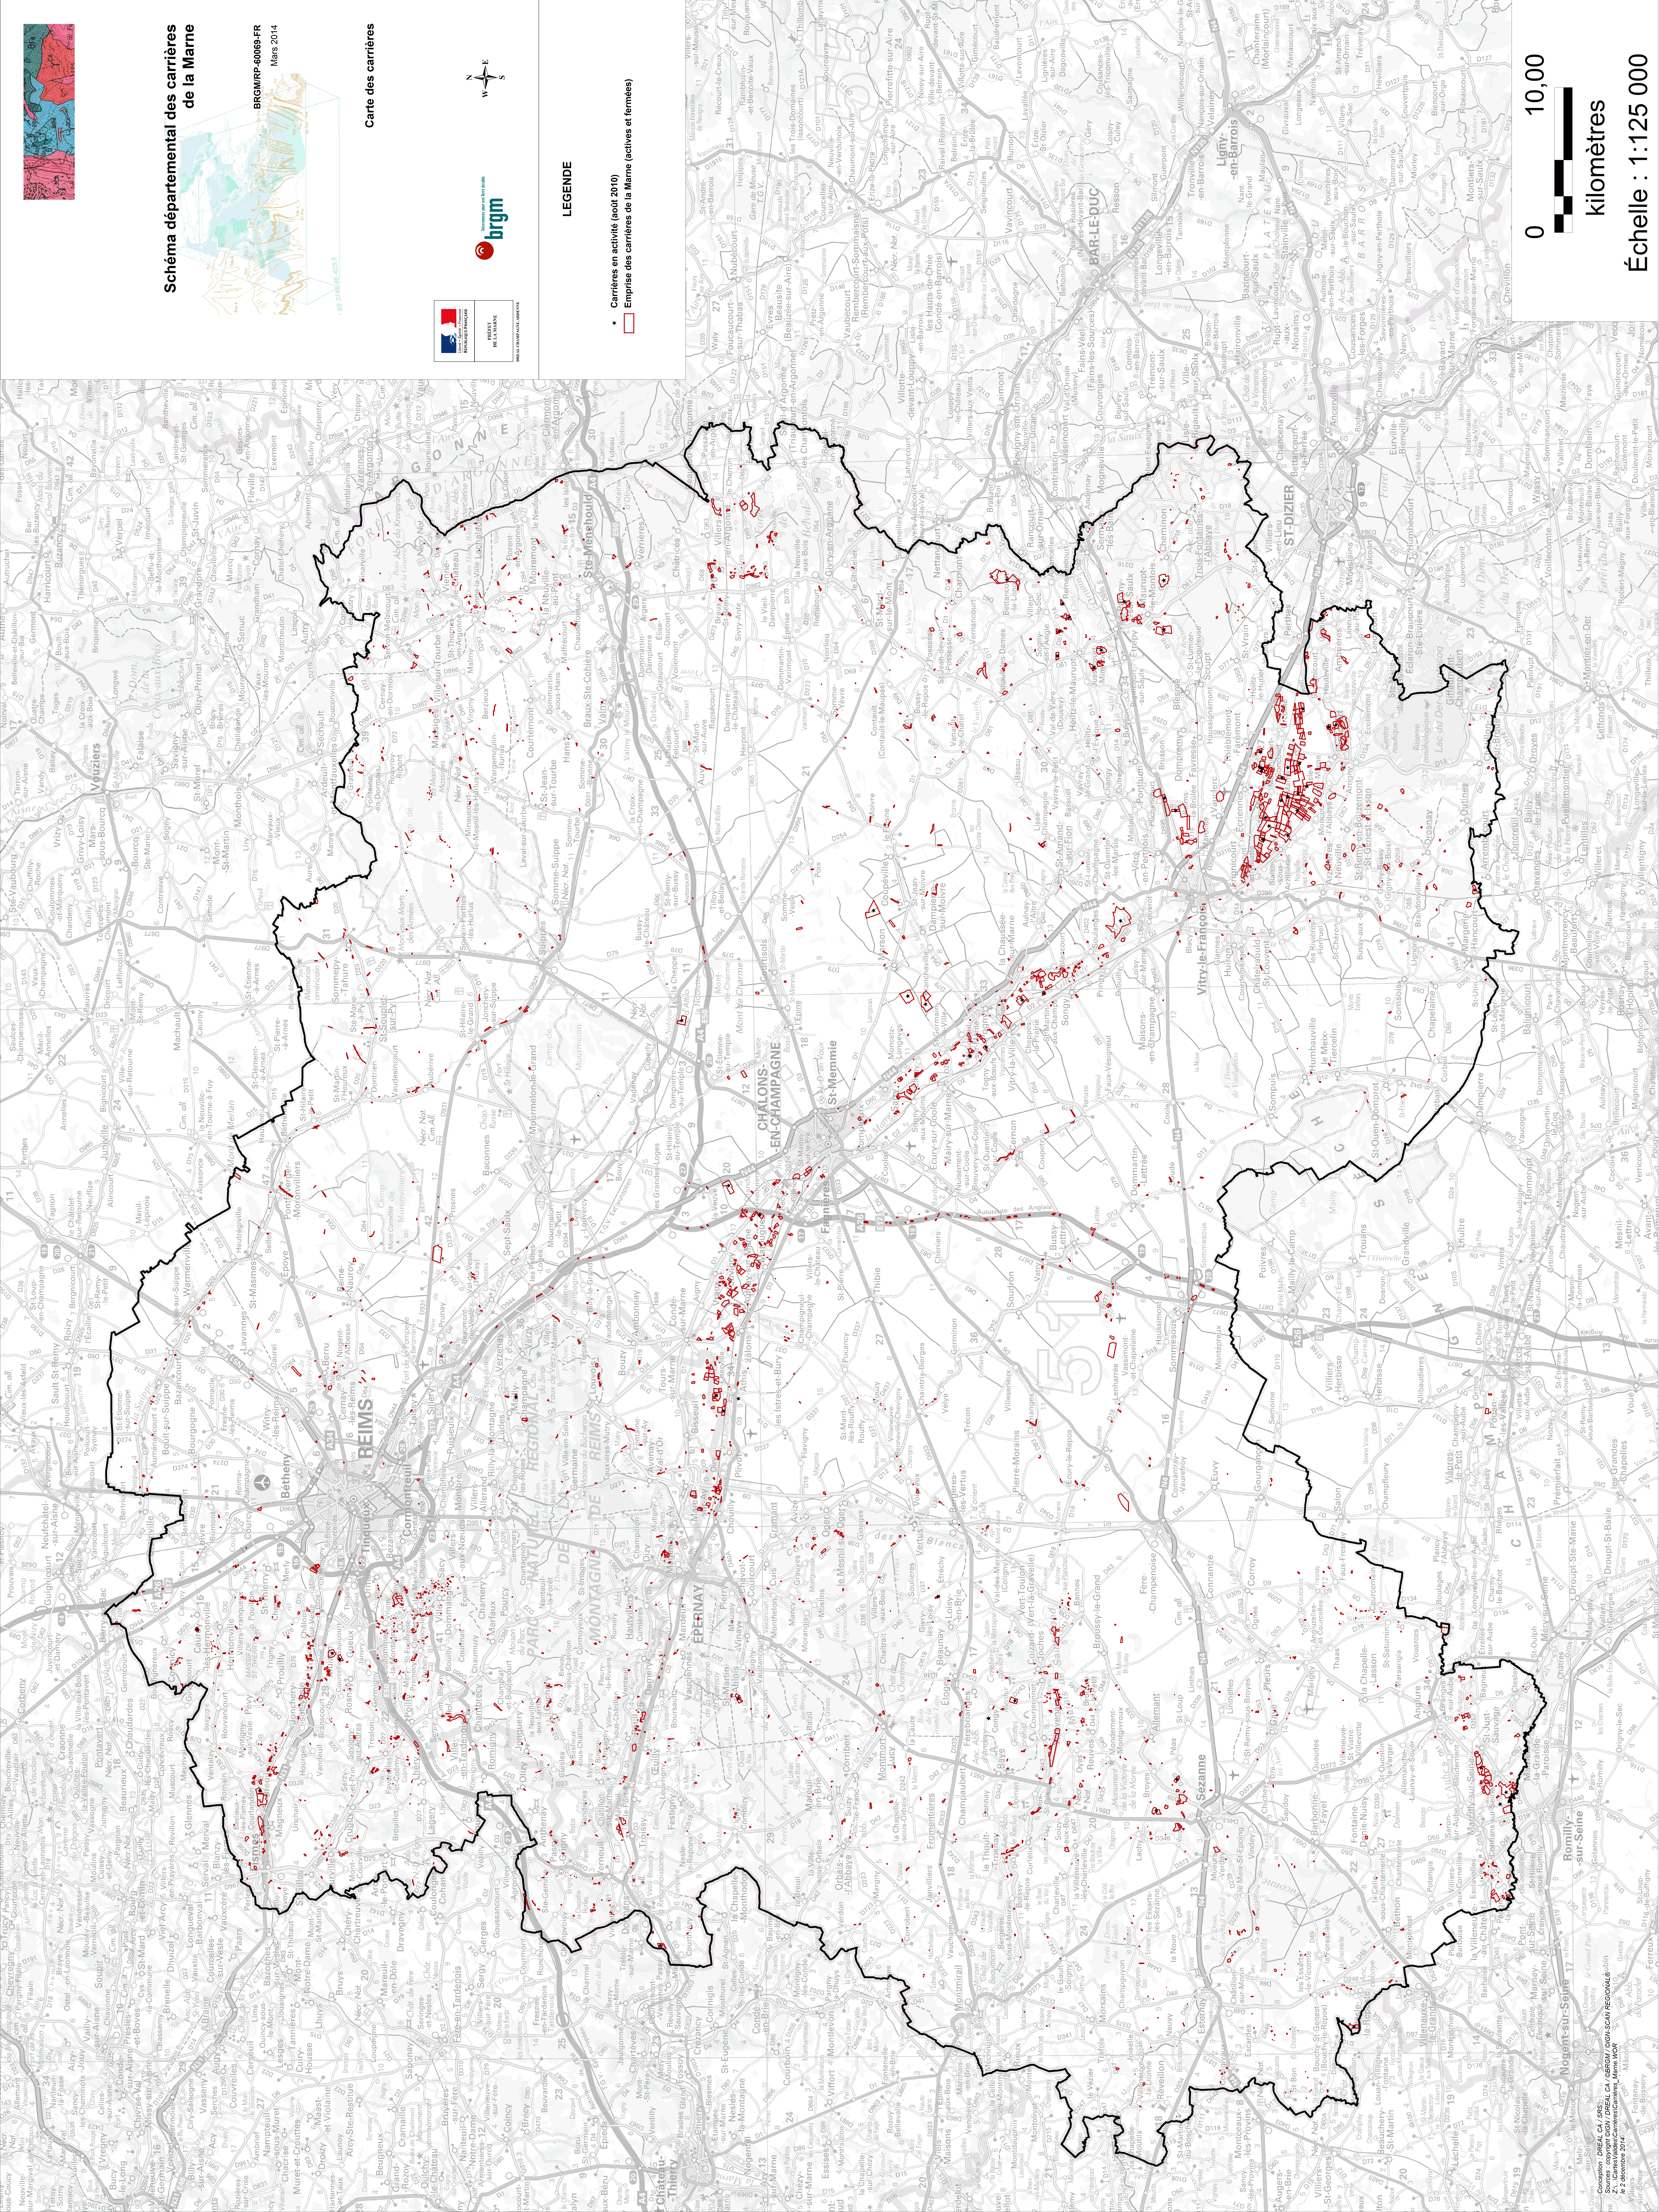

Schéma départemental des carrières de la Marne

BRGM RP-60089-FR
Mars 2014

Carte des carrières

LEGENDE

- Carrières en activité (août 2010)
- Emprise des carrières de la Marne (actives et fermées)

0 10,00

kilomètres

Échelle : 1:125 000