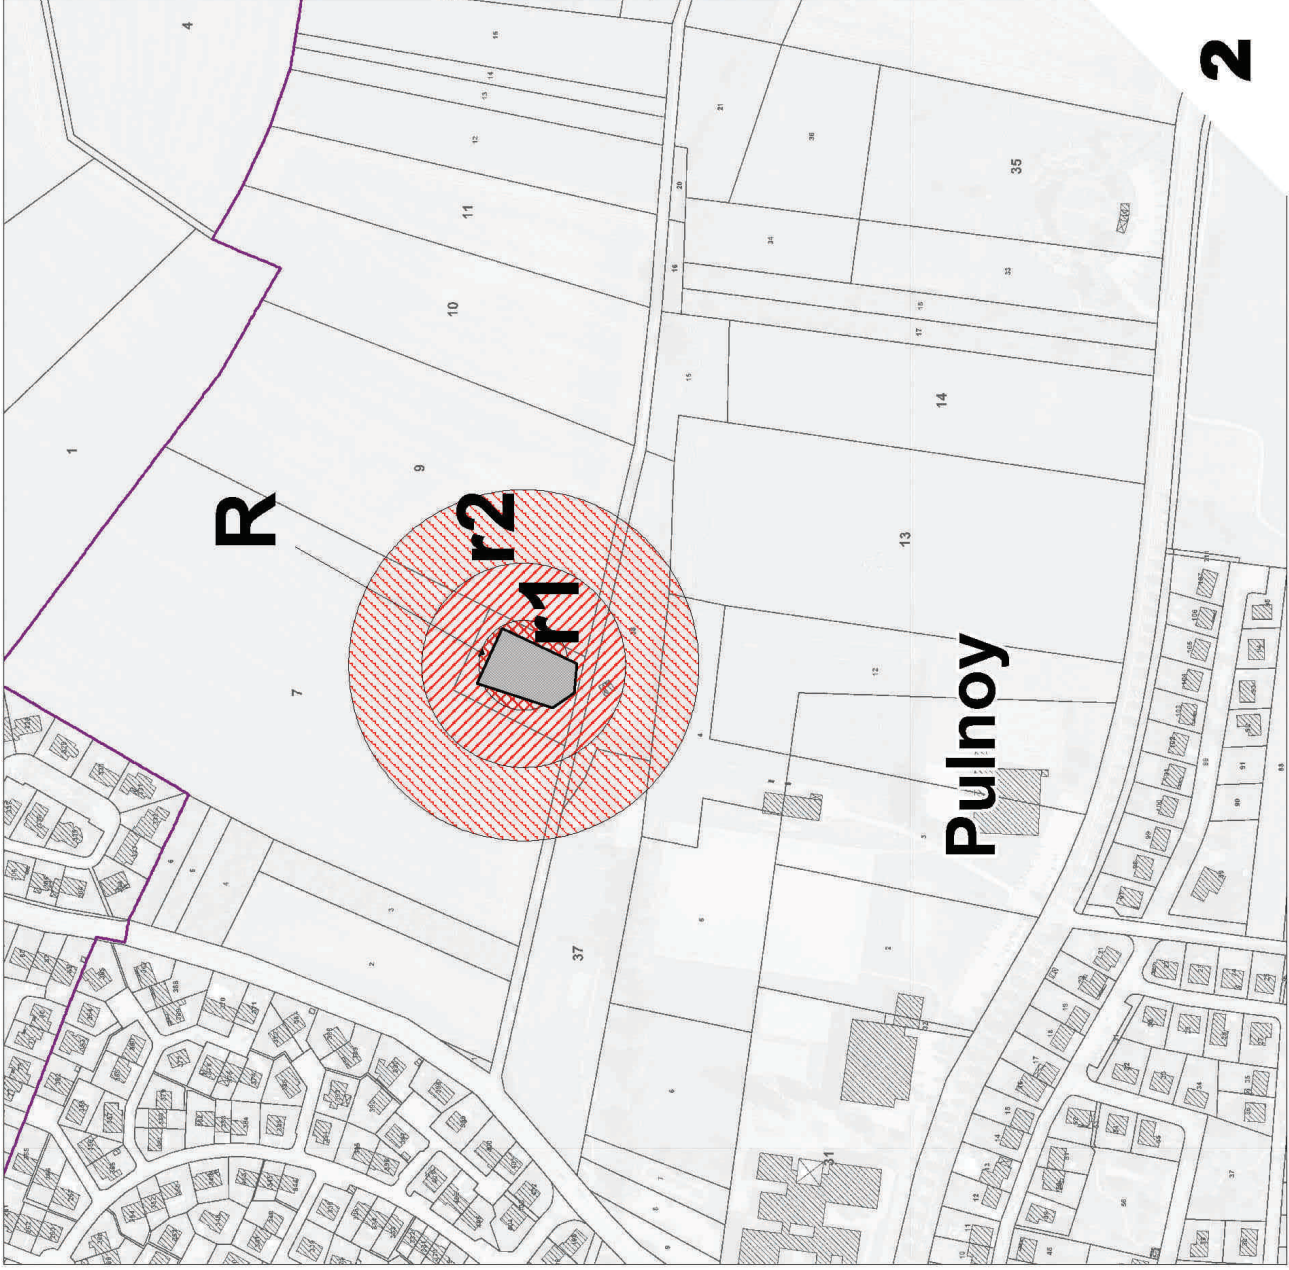

Site de STORENGY de CERVILLE
P.P.R.T. - Plan de zonage

Légende :

-  Zone grisée
 -  Limite communale
 -  Secteur d'expropriation
- Zonage**
 Source données DREAL - 02/2013
-  R
 -  rs
 -  r1
 -  r2

Echelle : 1 / 10000 - Source IGM@BD ORTHO 2009 - BDPARCELLAIRE 2009

P.P.R.T. - Plan de zonage

Site STORENGY de CERVILLE

Commune de Pulnoy

Légende :

-  Zone grisée
 -  Limite communale
- Zonage**
Source données DREAL - 02/2013
-  R
 -  r1
 -  r2

P.P.R.T. - Plan de zonage

Site STORENGY de CERVILLE

Commune de Seichamps

- Légende :**
-  Zone grisée
 -  Limite communale
- Zonage**
Source données DREAL - 02/2013
-  R
 -  r1
 -  r2

P.P.R.T. - Plan de zonage

Site STORENGY de CERVILLE

Commune de Laneuvelotte

Légende :

Zone grisée

Limite communale

Zonage

Source données DREAL - 02/2013

r1

r2