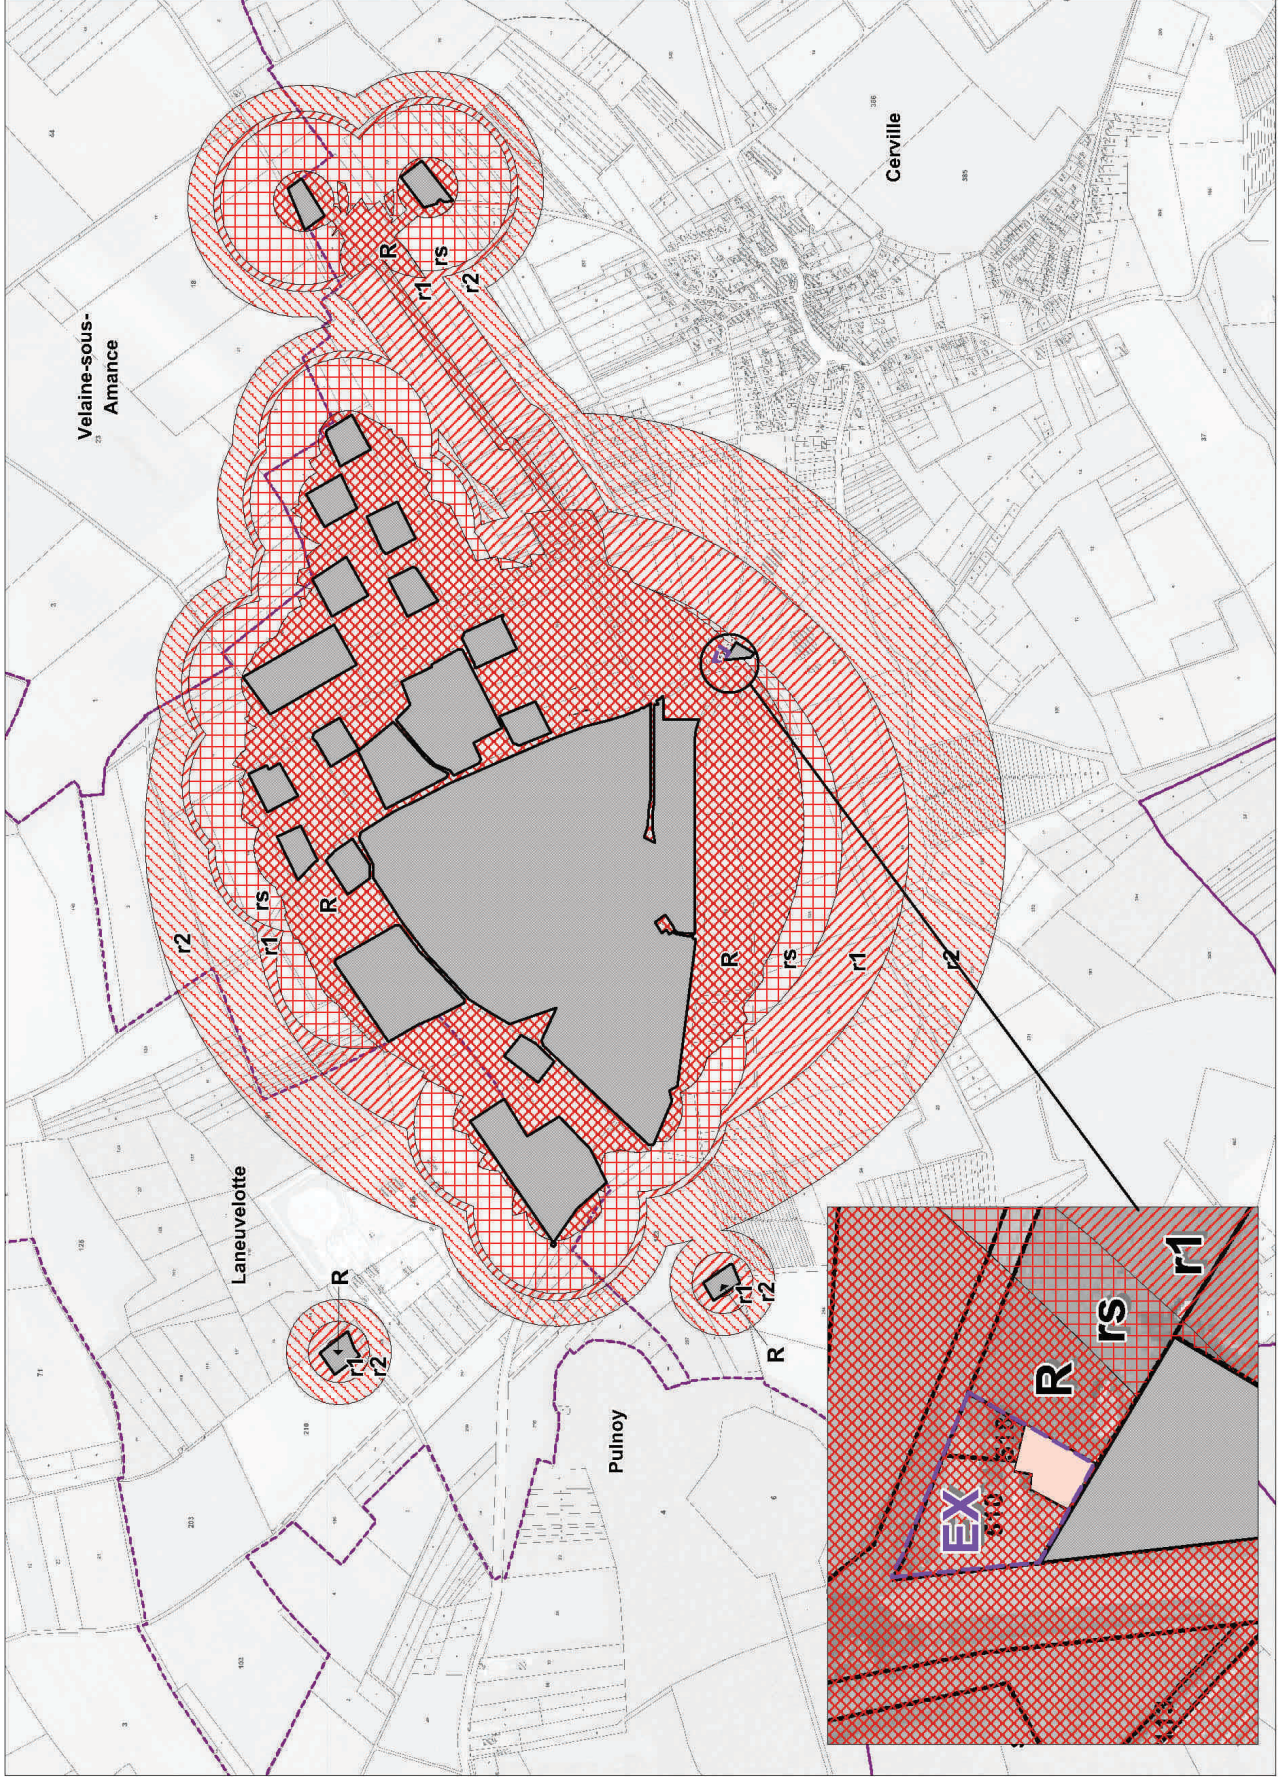

Site de STORENGY de CERVILLE
P.P.R.T. - Plan de zonage

Légende :

-  Zone grisée
 -  Limite communale
 -  Secteur d'expropriation
- Zonage**
 Source données DREAL - 02/2013
-  R
 -  rs
 -  r1
 -  r2

Echelle : 1 / 10000 - Source IGM@BD ORTHO 2009 - BDPARCELLAIRE 2009

P.P.R.T. - Plan de zonage

Site STORENGY de CERVILLE

Commune de Pulnoy

Légende :

-  Zone grisée
 -  Limite communale
- Zonage**
Source données DREAL - 02/2013
-  R
 -  r1
 -  r2

P.P.R.T. - Plan de zonage

Site STORENGY de CERVILLE

Commune de Seichamps

- Légende :**
-  Zone grisée
 -  Limite communale
- Zonage**
Source données DREAL - 02/2013
-  R
 -  r1
 -  r2

P.P.R.T. - Plan de zonage

Site STORENGY de CERVILLE

Commune de Laneuvelotte

Légende :

Zone grisée

Limite communale

Zonage

Source données DREAL - 02/2013

r1

r2