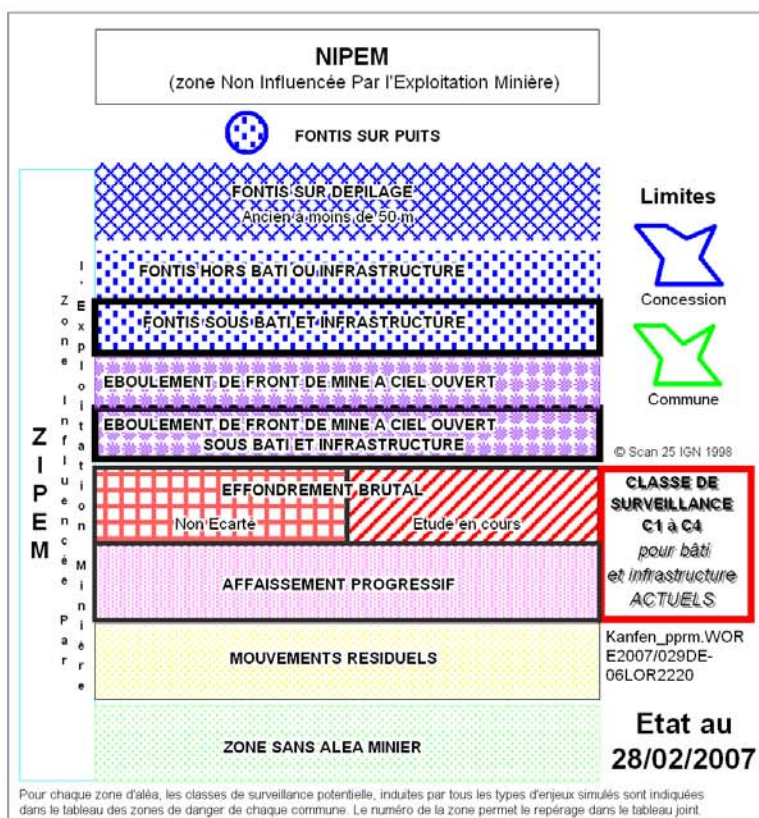

COMMUNE DE KANFEN  
ZONAGE DES TYPES D'INSTABILITES  
ZONES A SURVEILLER

GEODERIS

DRIRE  
LORRAINE

0 200 400m