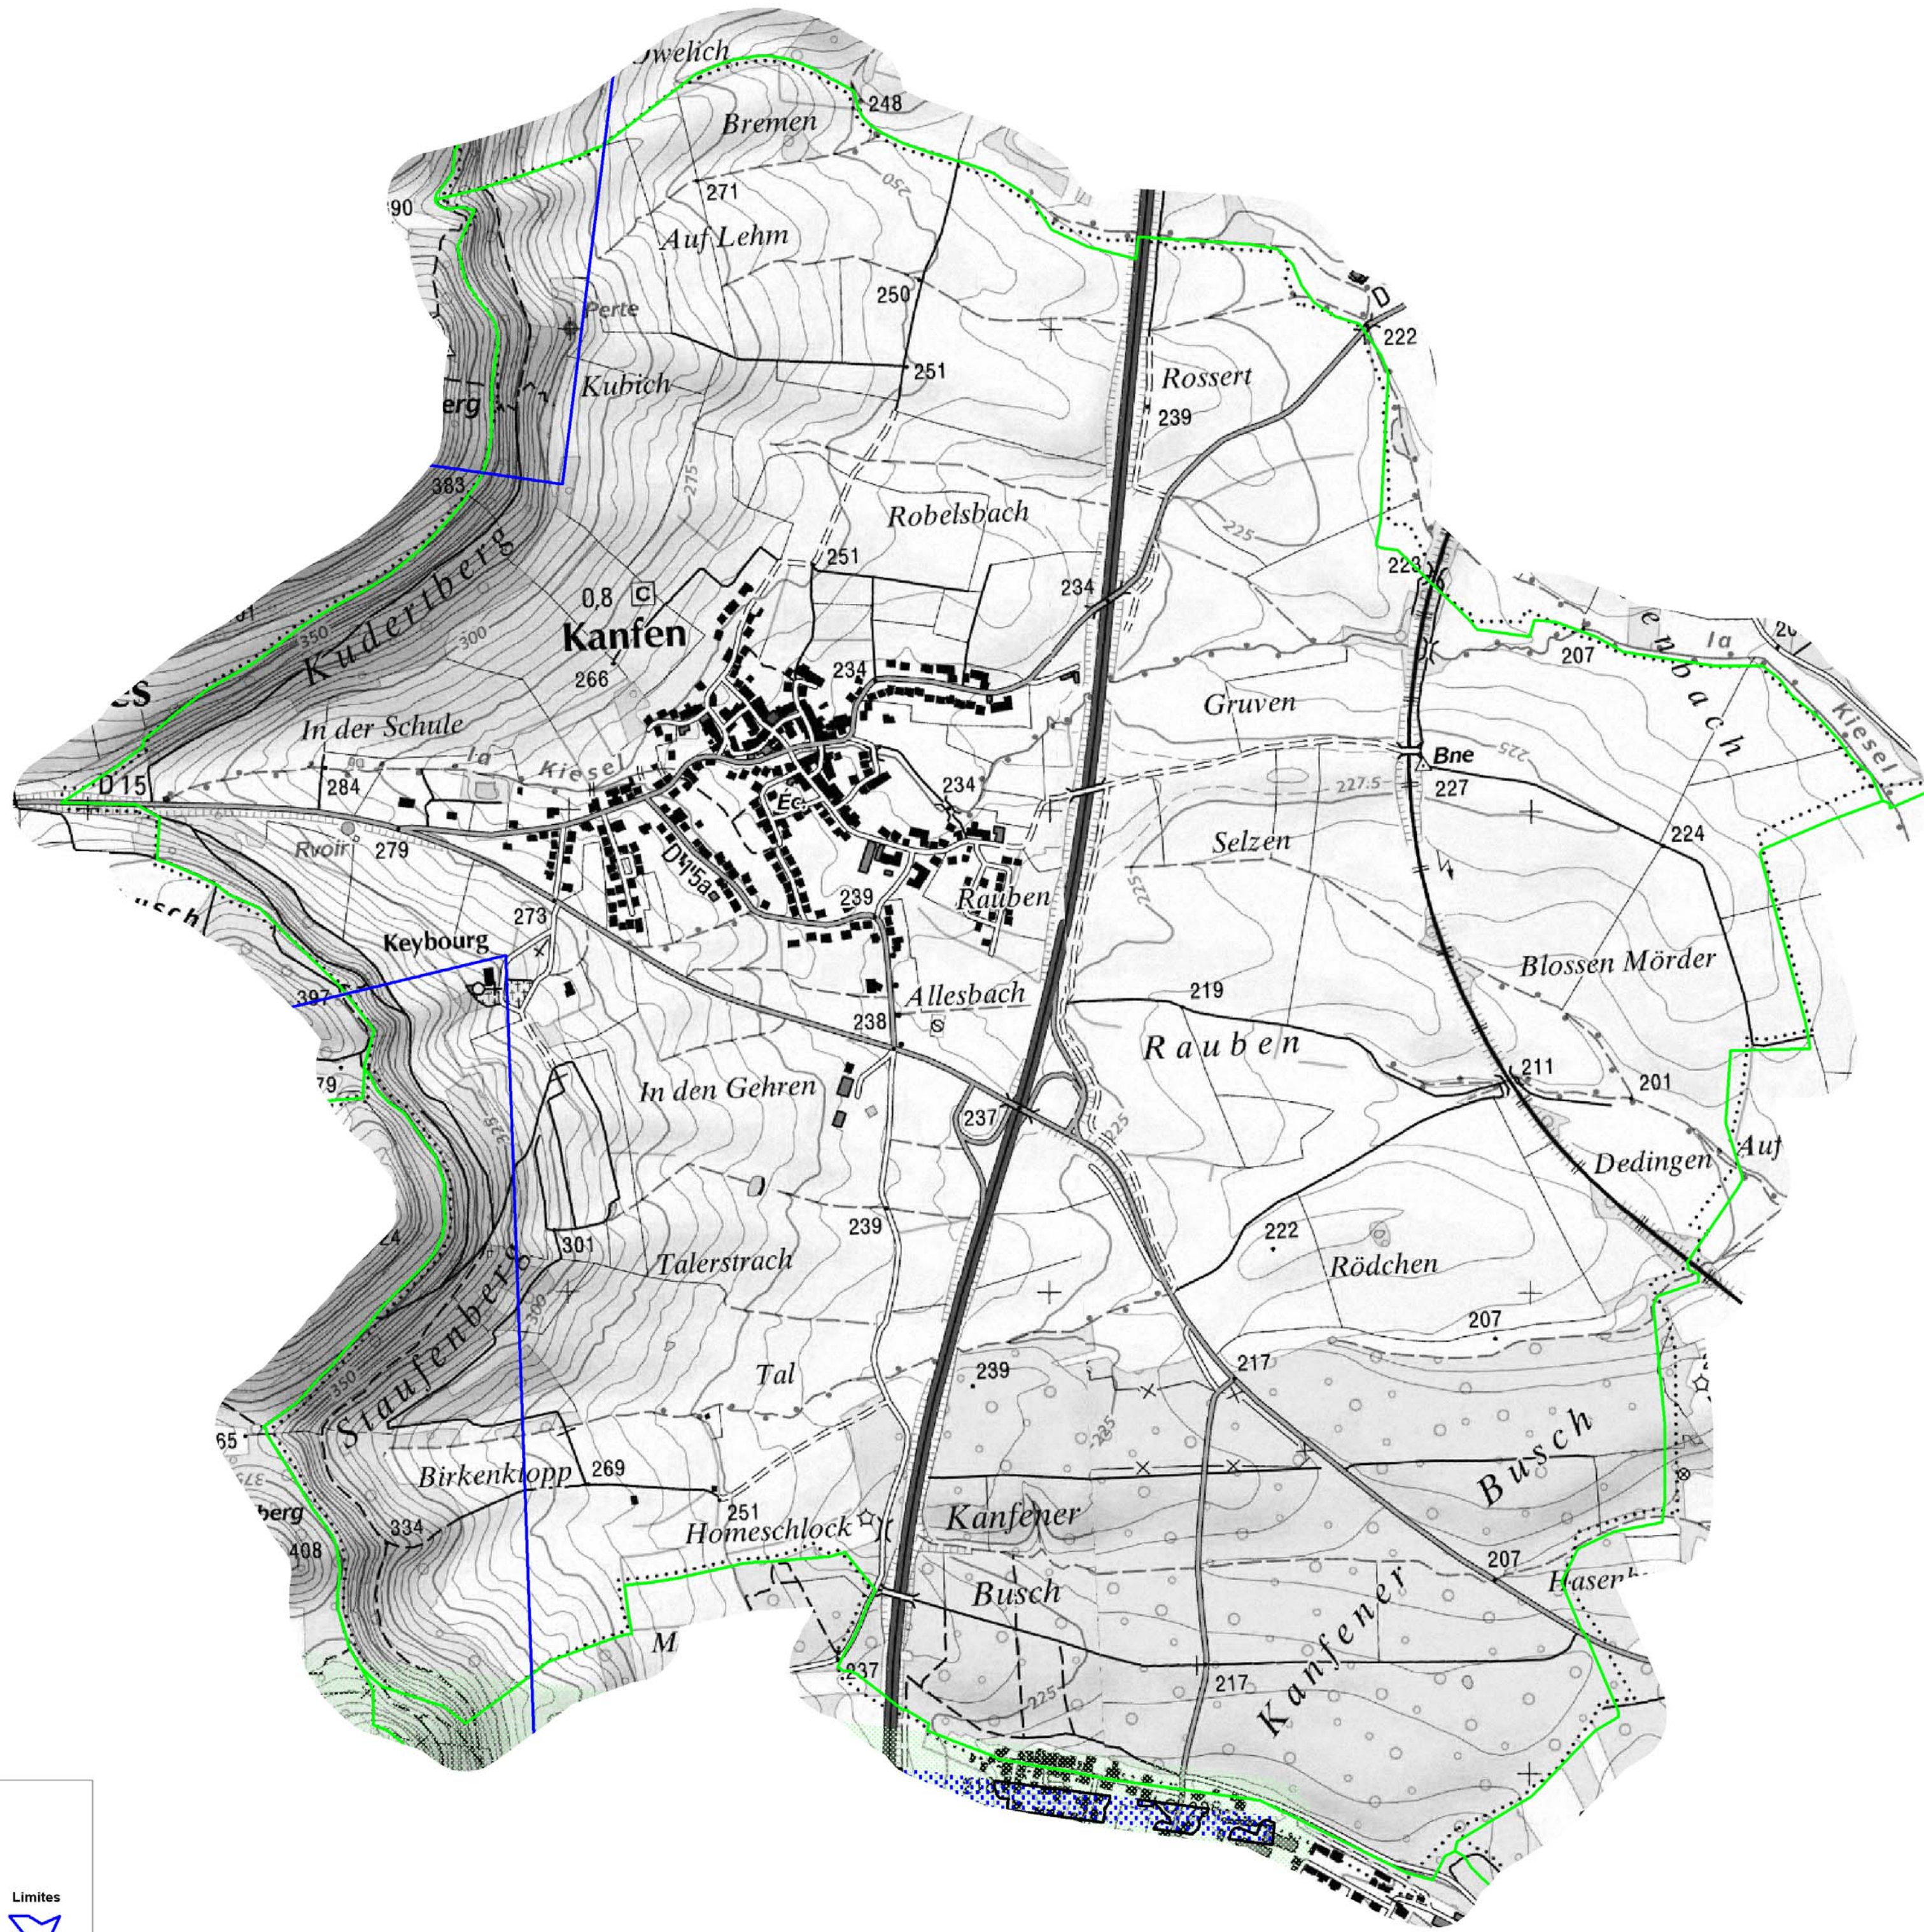

COMMUNE DE KANFEN  
ZONAGE DES TYPES D'INSTABILITES  
ZONES A SURVEILLER

GEODERIS

DRIRE  
LORRAINE

0 200 400m