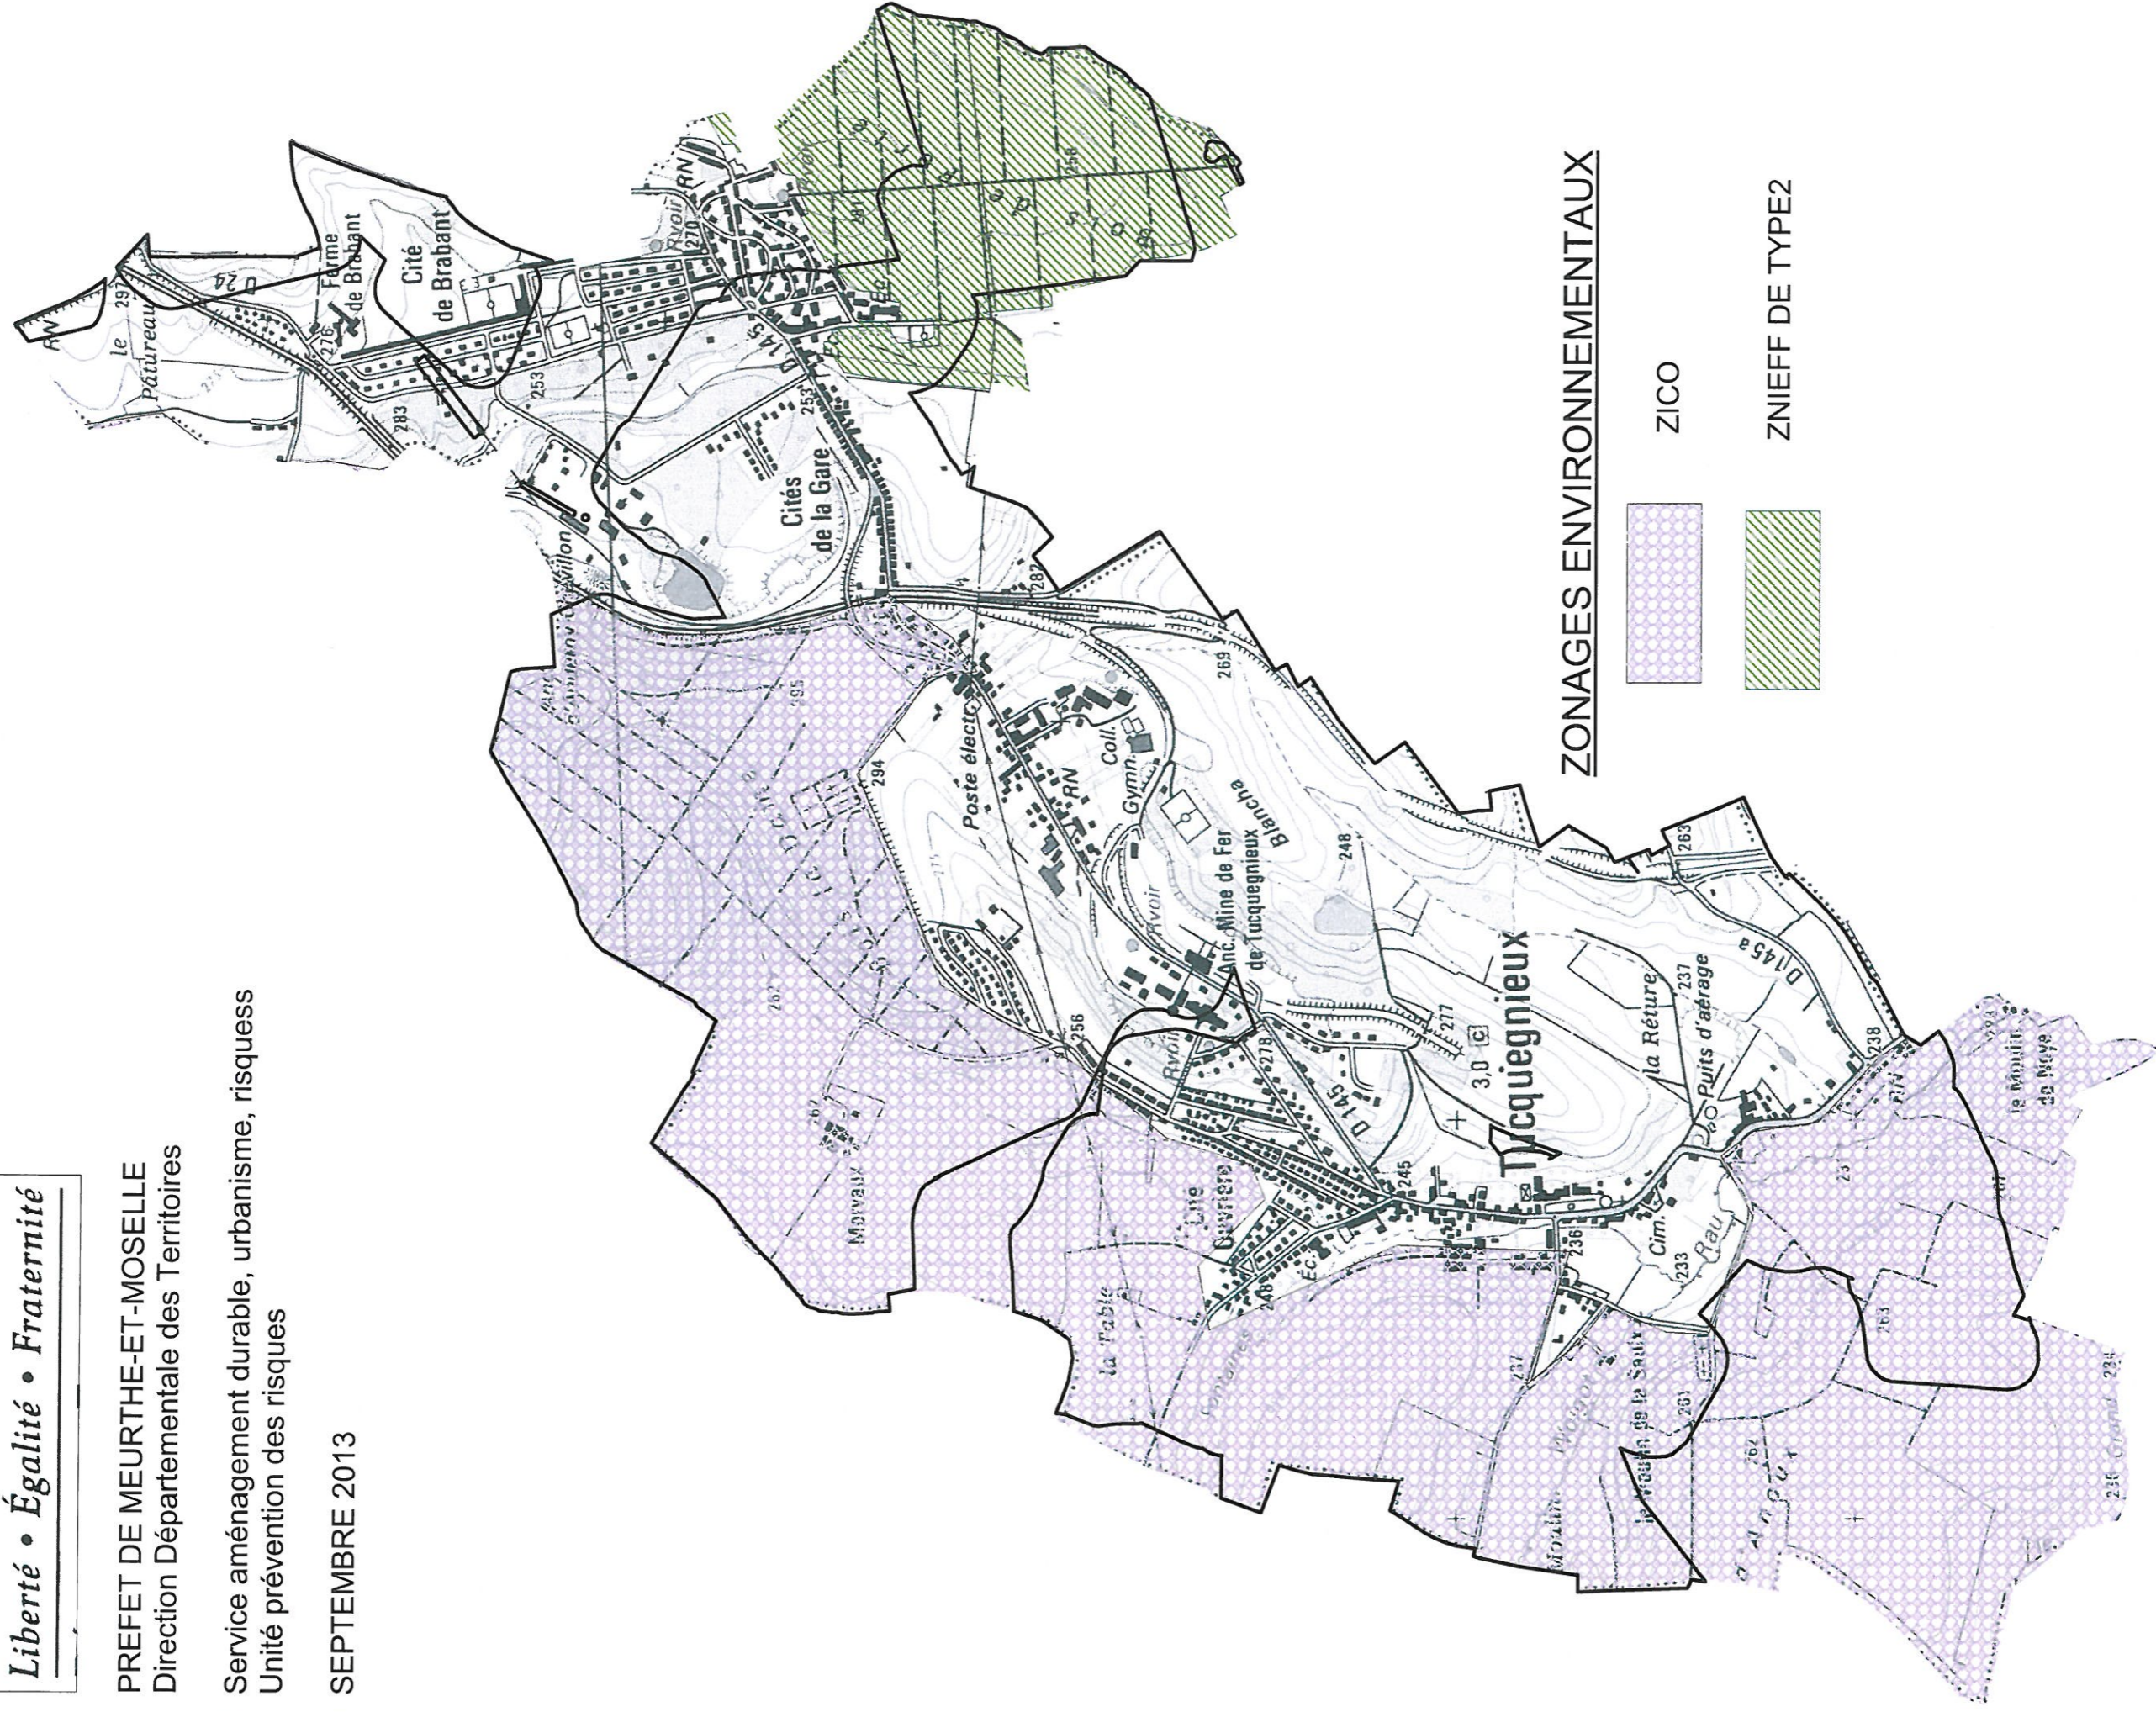

Liberté • Égalité • Fraternité

PREFET DE MEURTHE-ET-MOSELLE  
Direction Départementale des Territoires

Service aménagement durable, urbanisme, risques  
Unité prévention des risques

SEPTEMBRE 2013

SANS ECHELLE