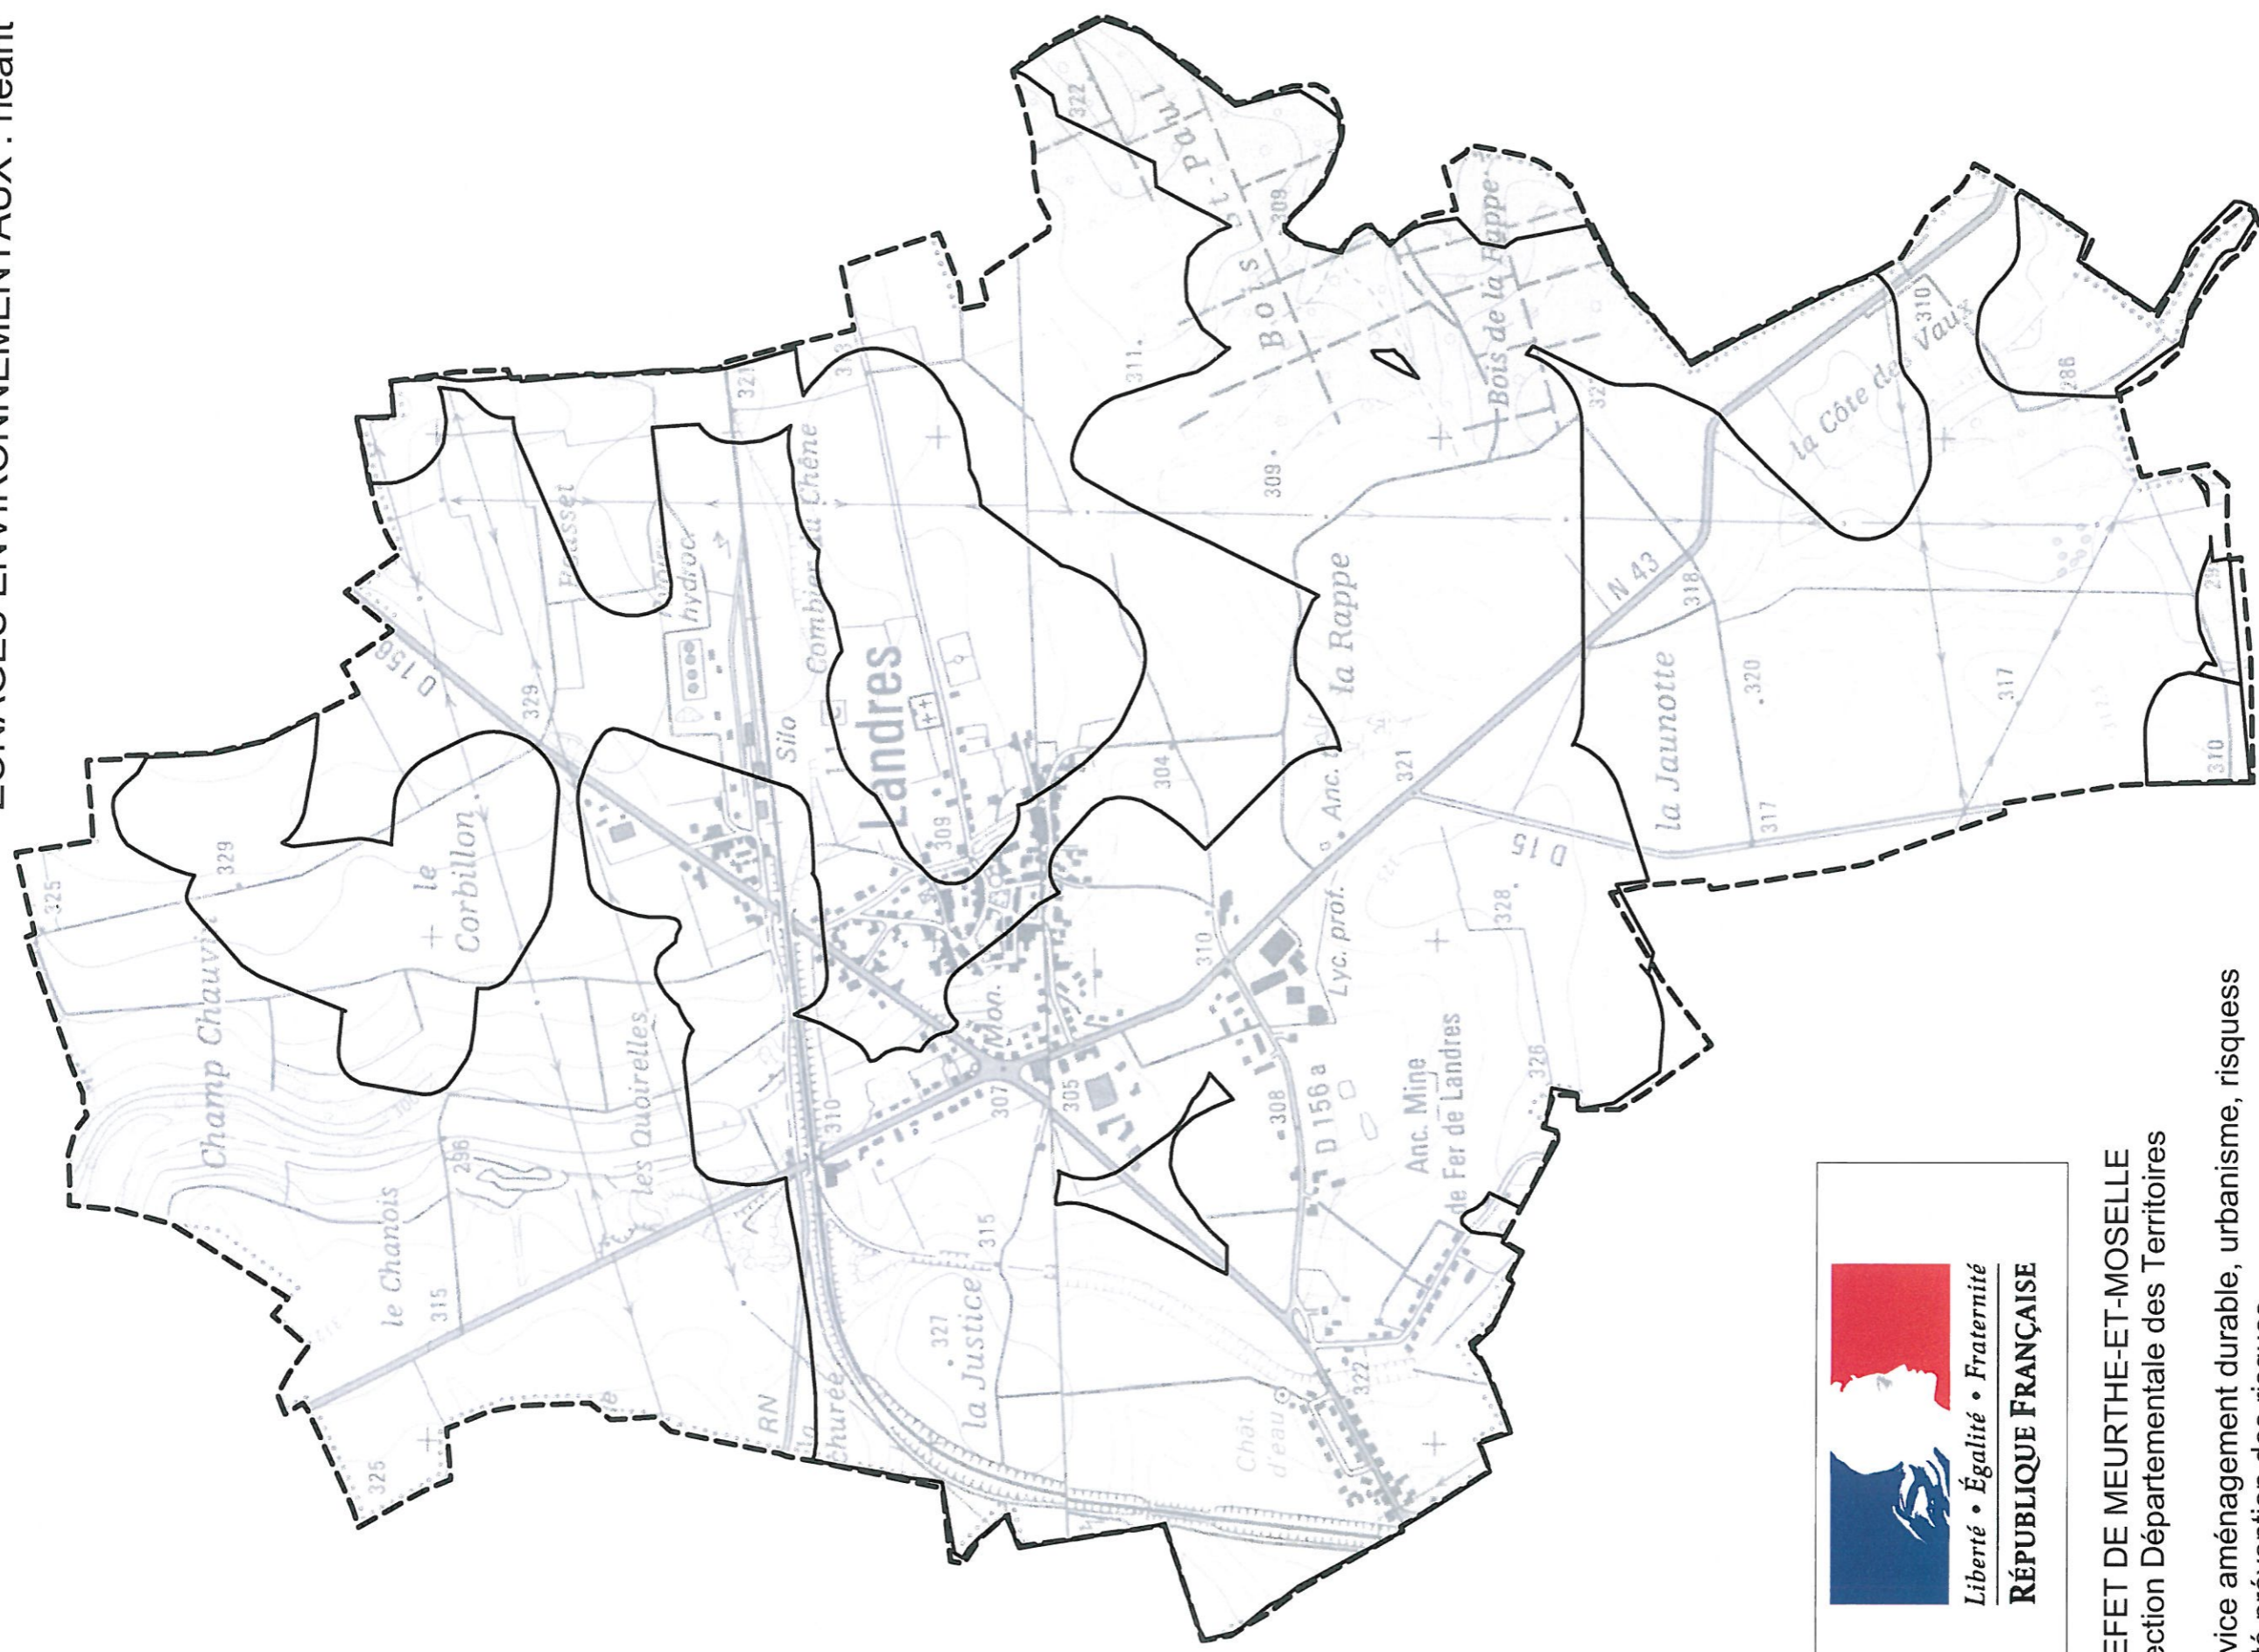

PERIMETRE DE MISE A L'ETUDE DU PPRM

PREFET DE MEURTHE-ET-MOSELLE
Direction Départementale des Territoires

Service aménagement durable, urbanisme, risques
Unité prévention des risques

SEPTEMBRE 2013

SANS ECHELLE

ZONAGES ENVIRONNEMENTAUX : néant

PREFET DE MEURTHE-ET-MOSELLE
Direction Départementale des Territoires

Service aménagement durable, urbanisme, risques
Unité prévention des risques

SEPTEMBRE 2013

SANS ECHELLE