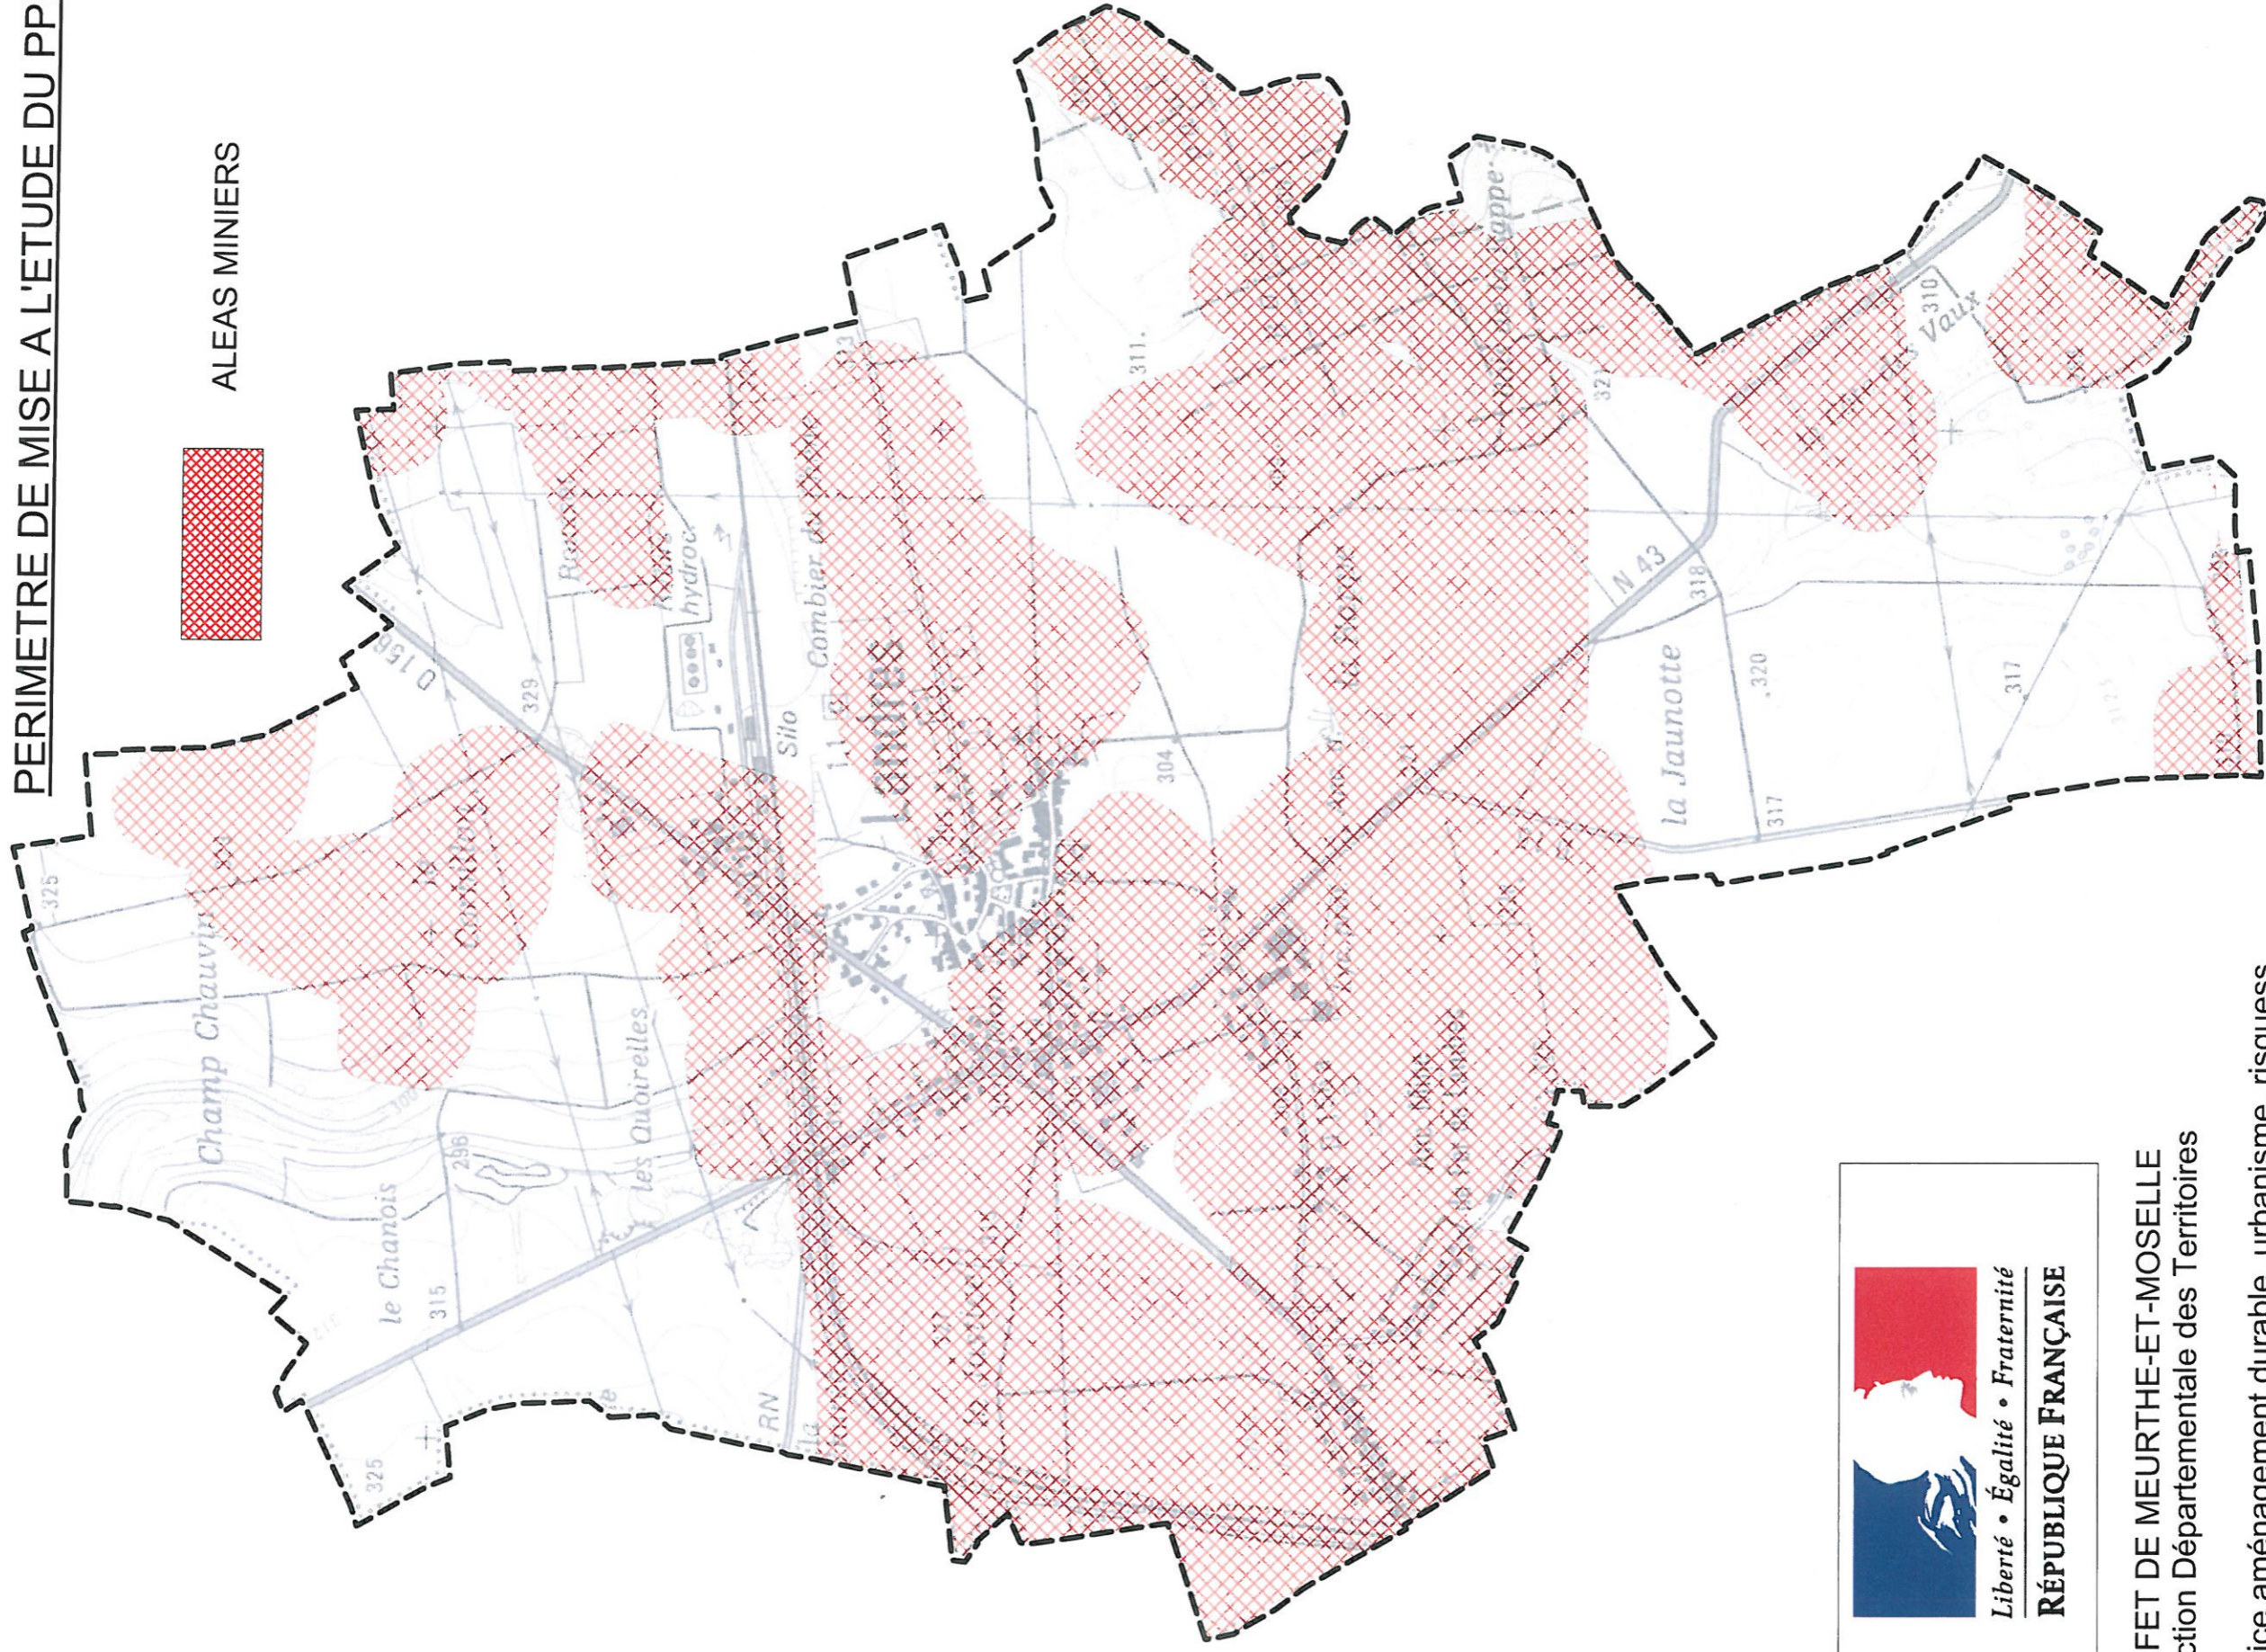

PERIMETRE DE MISE A L'ETUDE DU PPRM

PREFET DE MEURTHE-ET-MOSELLE
Direction Départementale des Territoires

Service aménagement durable, urbanisme, risques
Unité prévention des risques

SEPTEMBRE 2013

SANS ECHELLE

ZONAGES ENVIRONNEMENTAUX : néant

PREFET DE MEURTHE-ET-MOSELLE
Direction Départementale des Territoires

Service aménagement durable, urbanisme, risques
Unité prévention des risques

SEPTEMBRE 2013

SANS ECHELLE