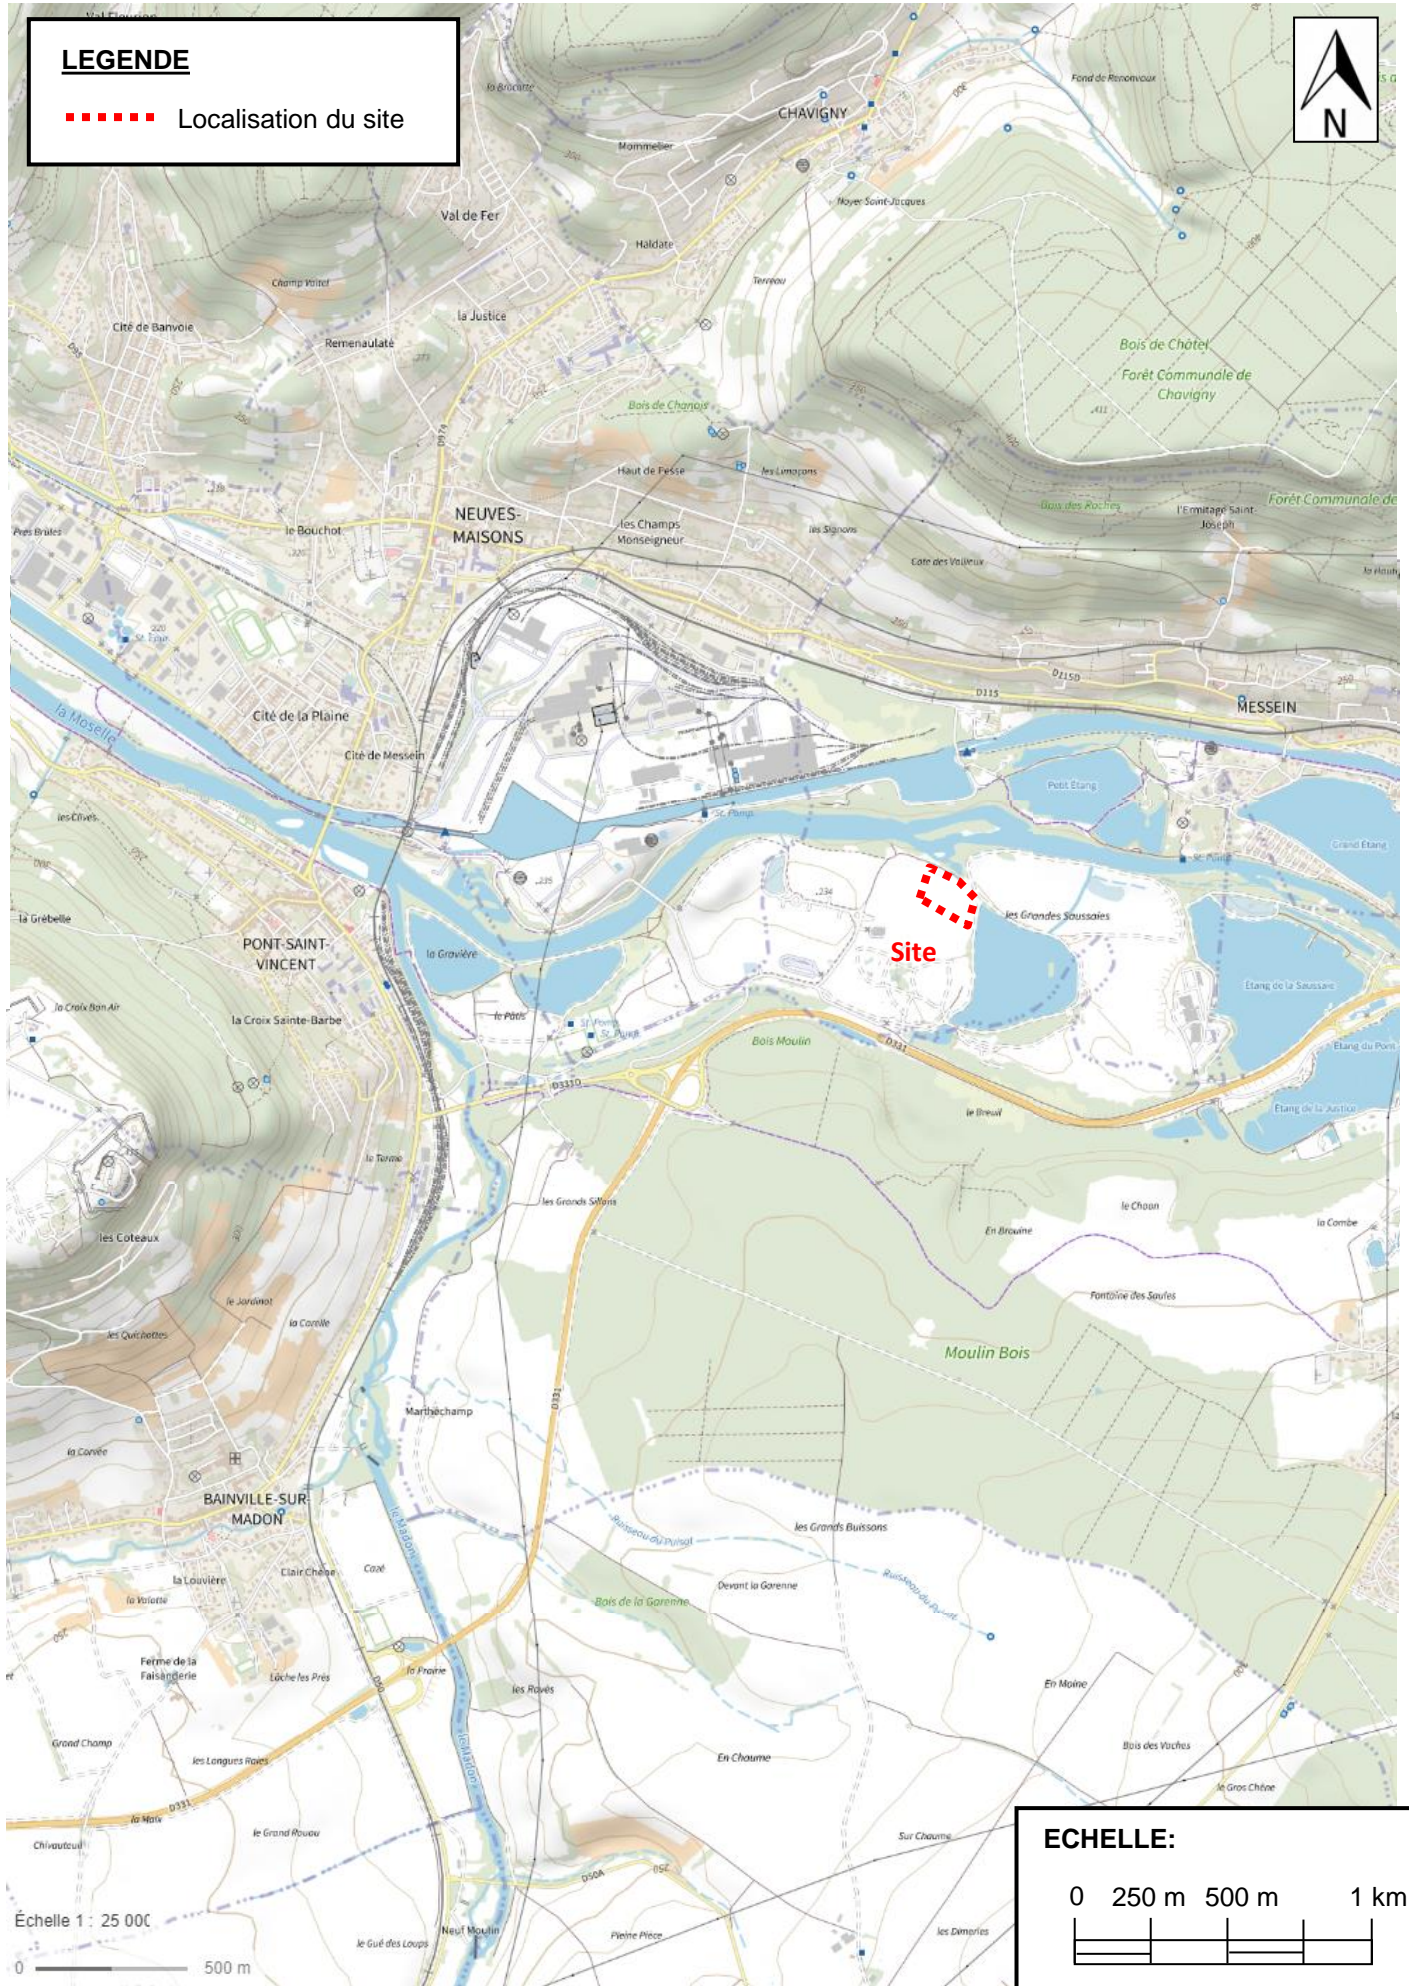

**Localisation géographique du site
EXTRAIT DE LA CARTE IGN au 1/25 000e**

LEGENDE

■ ■ ■ ■ ■ Localisation du site

Échelle 1 : 25 000
0 500 m

ECHELLE:

0 250 m 500 m 1 km