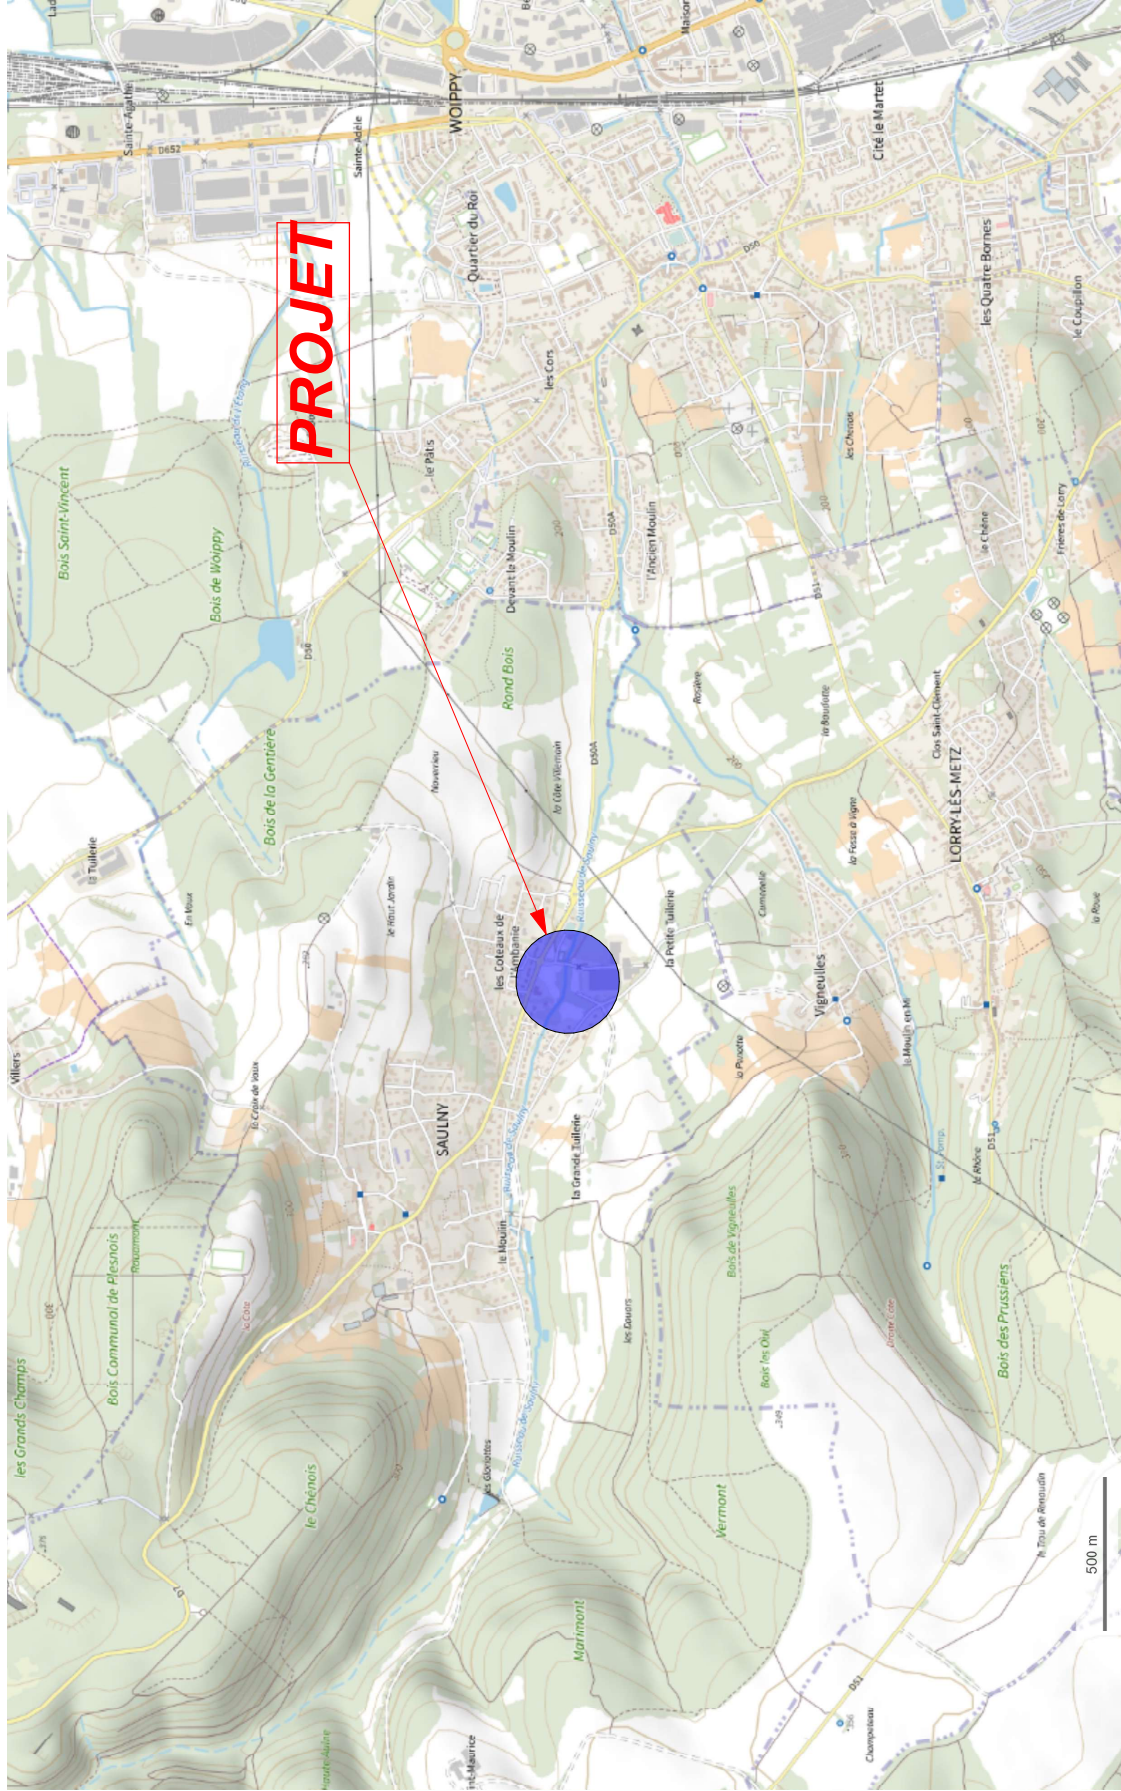

N

 IMMO COLRUYT FRANCE	-57700- ROCHEFORT SUR NIENON Maitre d'Ouvrage	 Cécile Heussner -57000- METZ Architecte	 Codim est -57140- TALANGE Maitre d'Ouvrage	Situation <b>SAULNY</b> - 57140- Rue de Metz	éch : 1/25 000
					Annexe 2 Le: 11.08.21 20.08.035

Ces plans sont destinés soit à toutes demandes d'autorisations d'urbanisme, soit à la consultation des entreprises, ce ne sont pas des plans d'exécution. Ils ne peuvent en aucun cas être directement utilisés pour la réalisation des travaux.