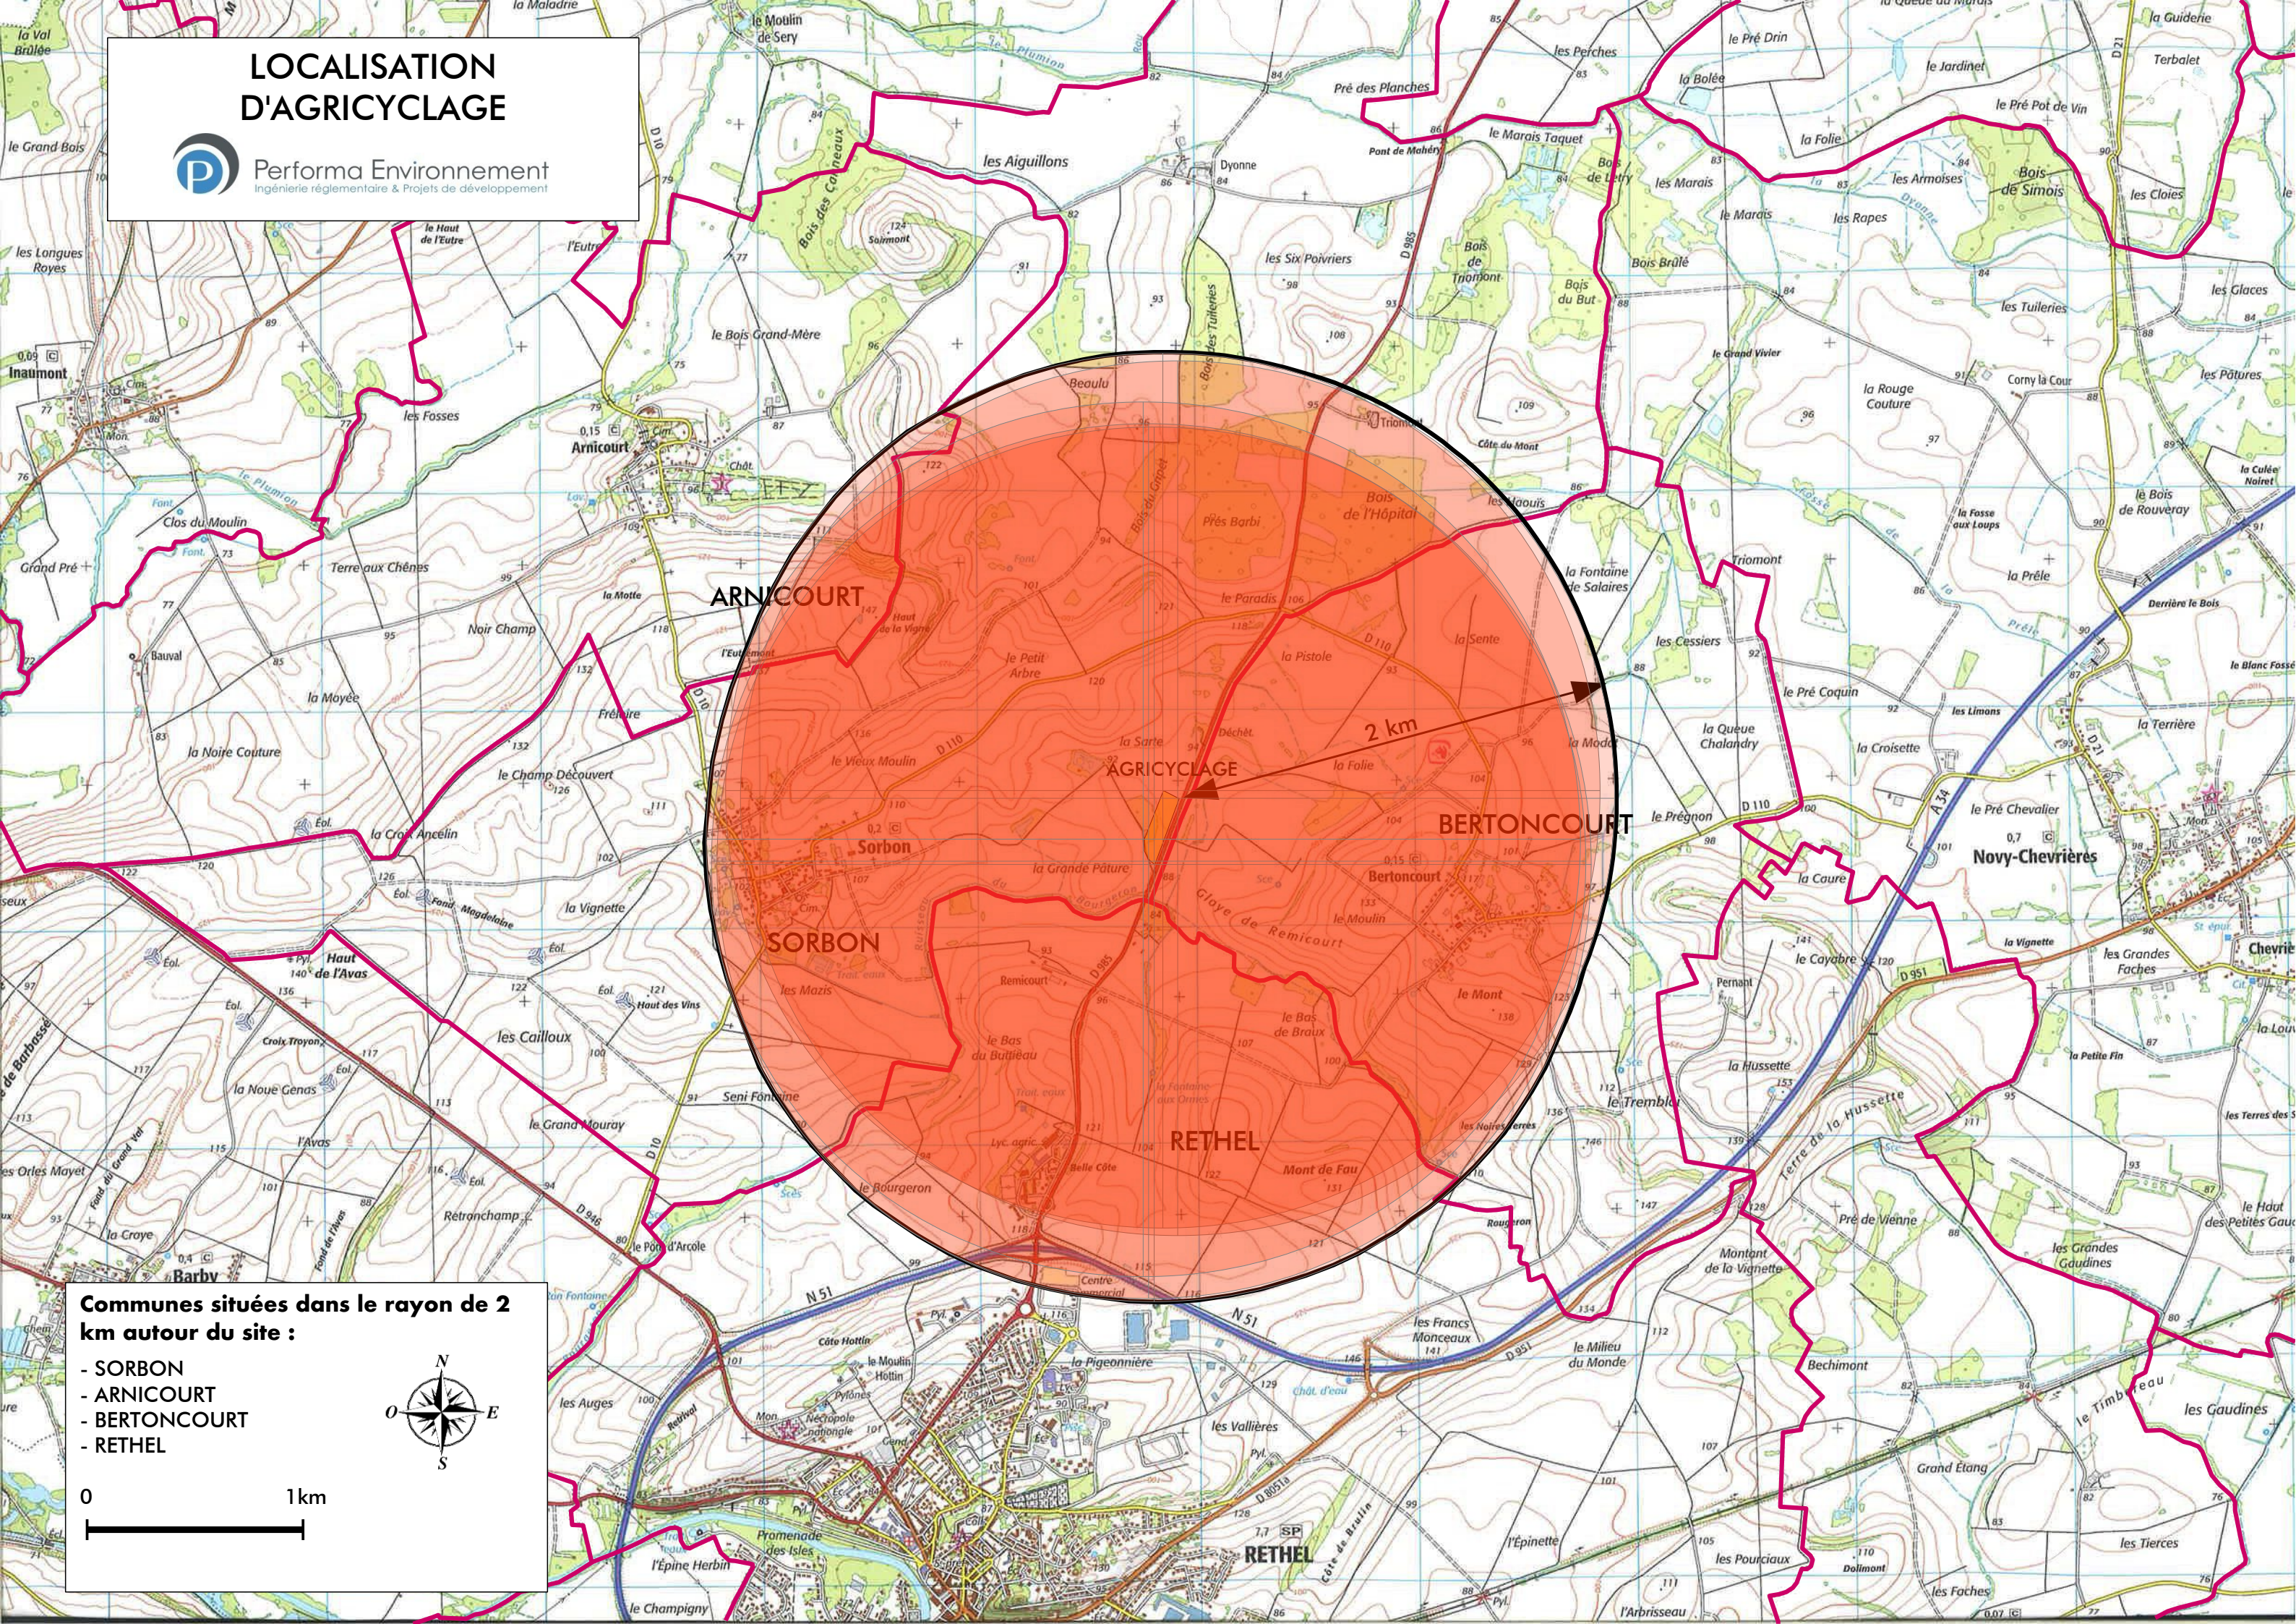

LOCALISATION D'AGRICYCLAGE

Performa Environnement
Ingénierie réglementaire & Projets de développement

Communes situées dans le rayon de 2 km autour du site :

- SORBON
- ARNICOURT
- BERTONCOURT
- RETHEL

LOCALISATION D'AGRICYCLAGE

Performa Environnement
Ingénierie réglementaire & Projets de développement

Communes situées dans le rayon de 2 km autour du site :

- SORBON
- ARNICOURT
- BERTONCOURT
- RETHEL

0 1km