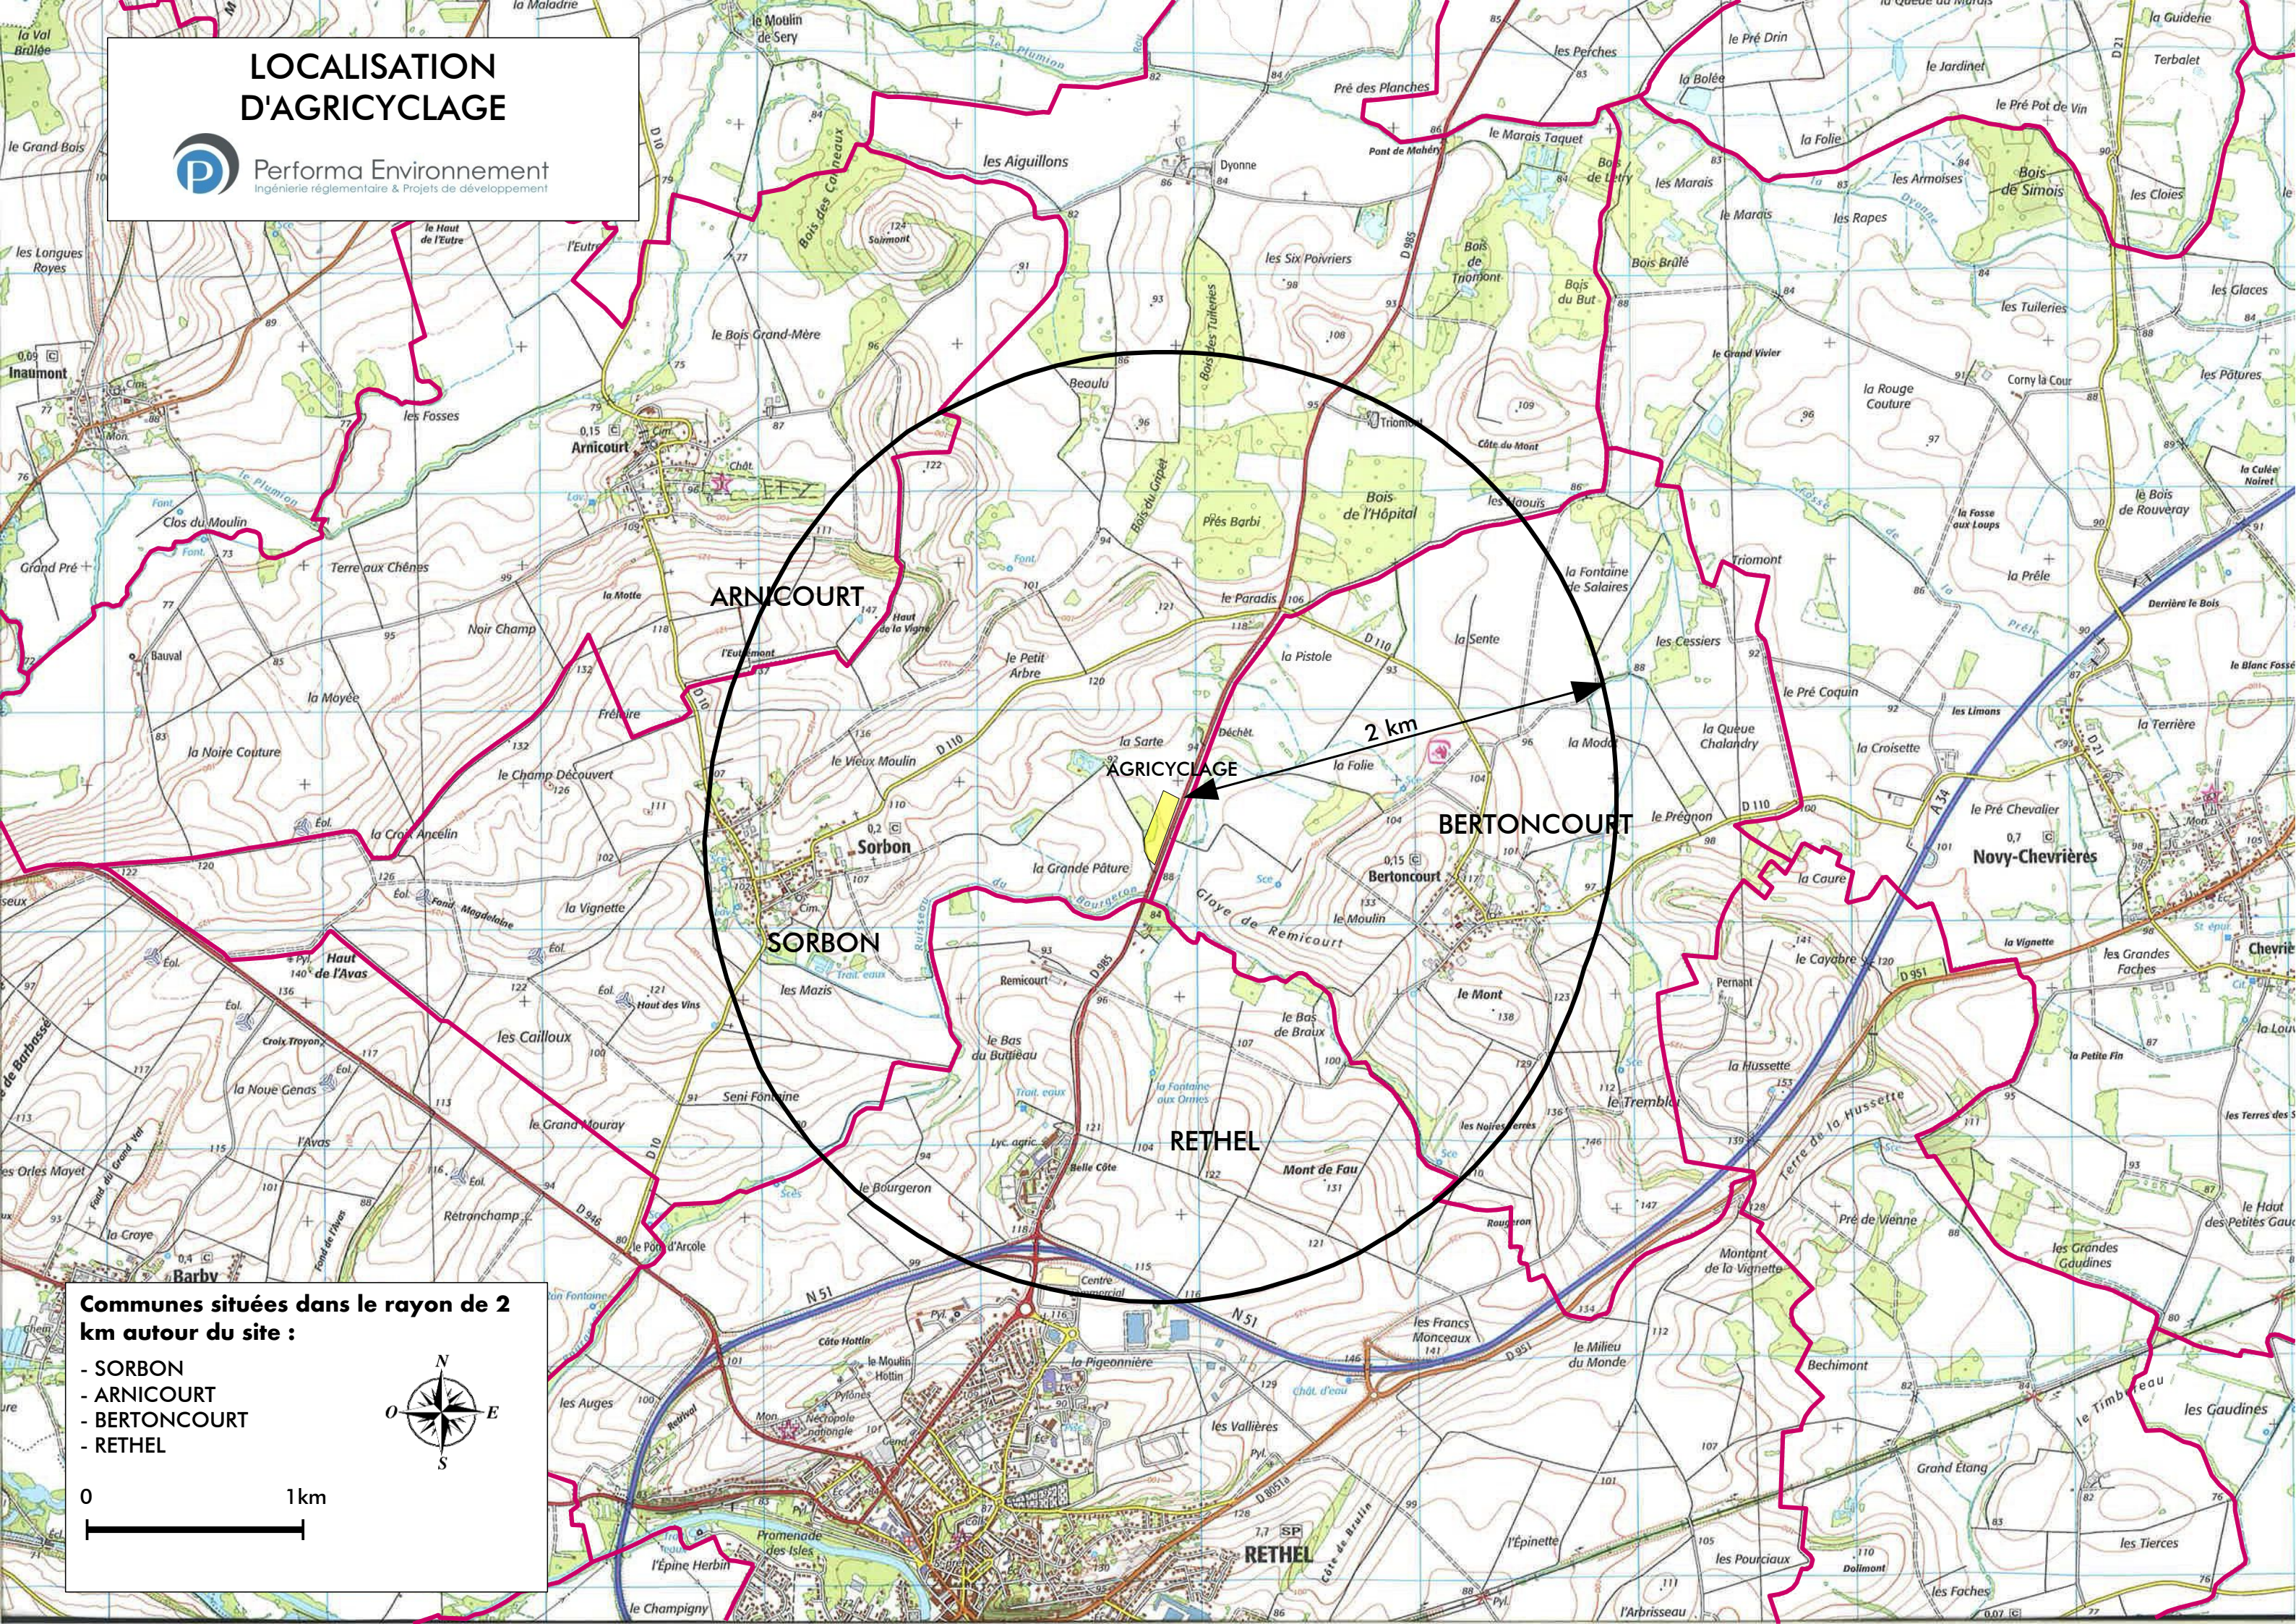

LOCALISATION D'AGRICYCLAGE

Performa Environnement
Ingénierie réglementaire & Projets de développement

Communes situées dans le rayon de 2 km autour du site :

- SORBON
- ARNICOURT
- BERTONCOURT
- RETHEL

LOCALISATION D'AGRICYCLAGE

Performa Environnement
Ingénierie réglementaire & Projets de développement

Communes situées dans le rayon de 2 km autour du site :

- SORBON
- ARNICOURT
- BERTONCOURT
- RETHEL

0 1km