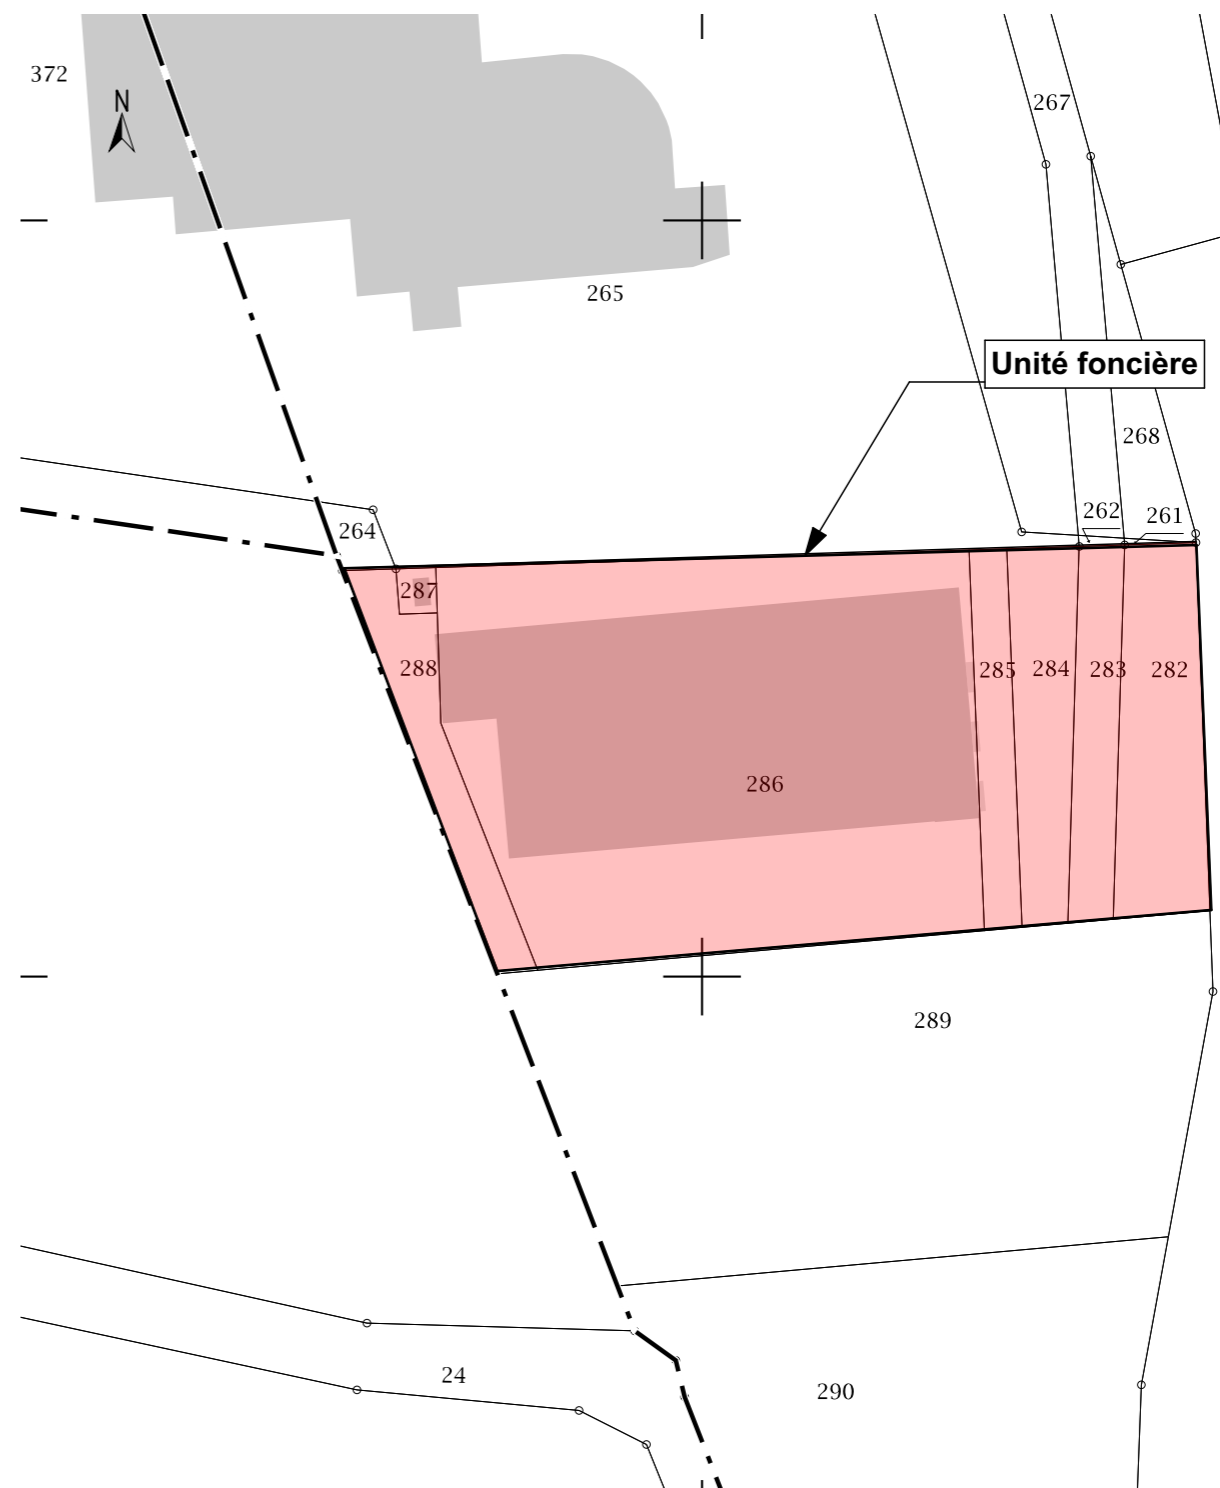

Localisation lointaine

Extrait cadastre . gov.

20-127	Maître d'ouvrage :	GSR INVESTISSEMENTS	Plan de situation	Annexe 2	Date : 24/12/2022	
	Projet :	Extensions des Concessions Harley-Davidson, Ducati et KTM 90 Boulevard de la Solidarité 57070 - Metz			Ech :	