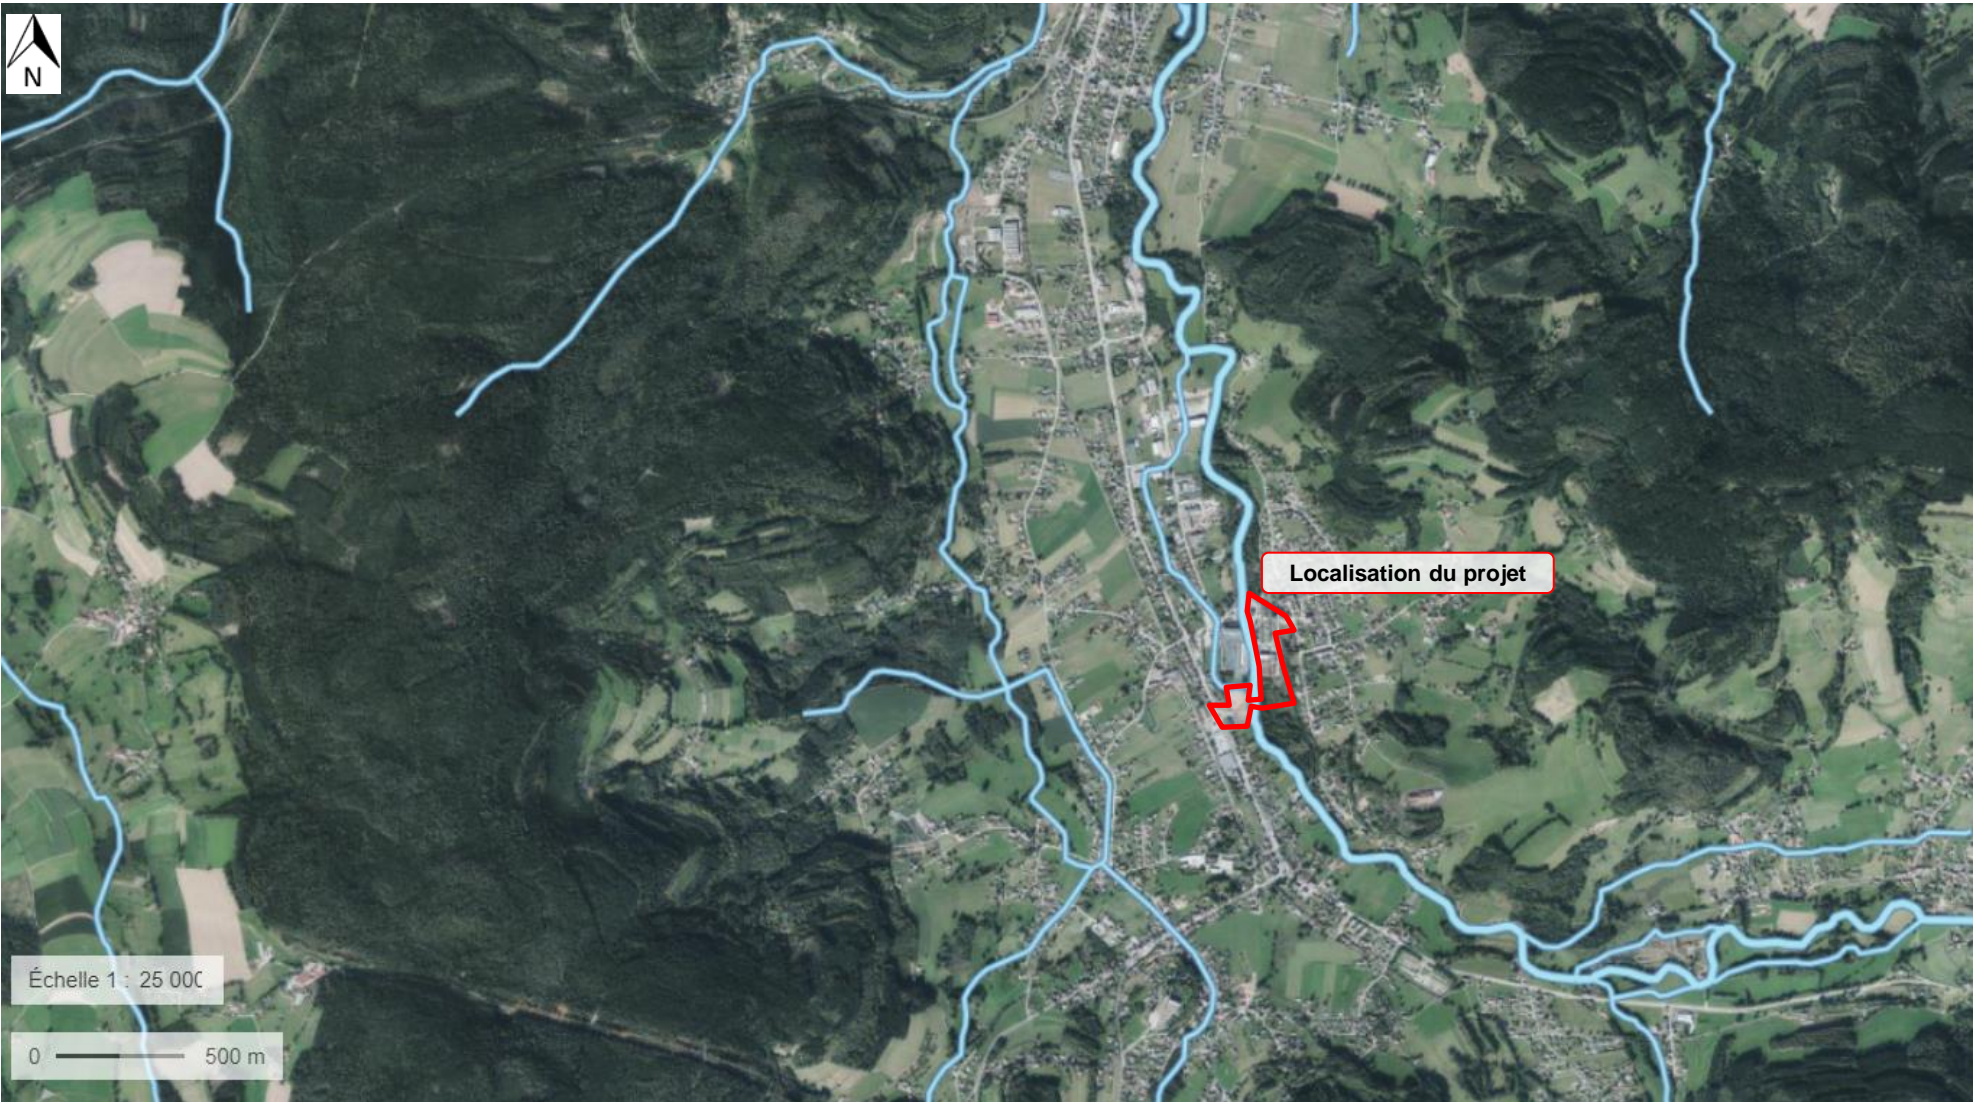

Localisation du projet

Échelle 1 : 25 000

Échelle 1 : 25 000

0 — 500 m

Échelle 1 : 11 000  
la Chapelle

0 200 m