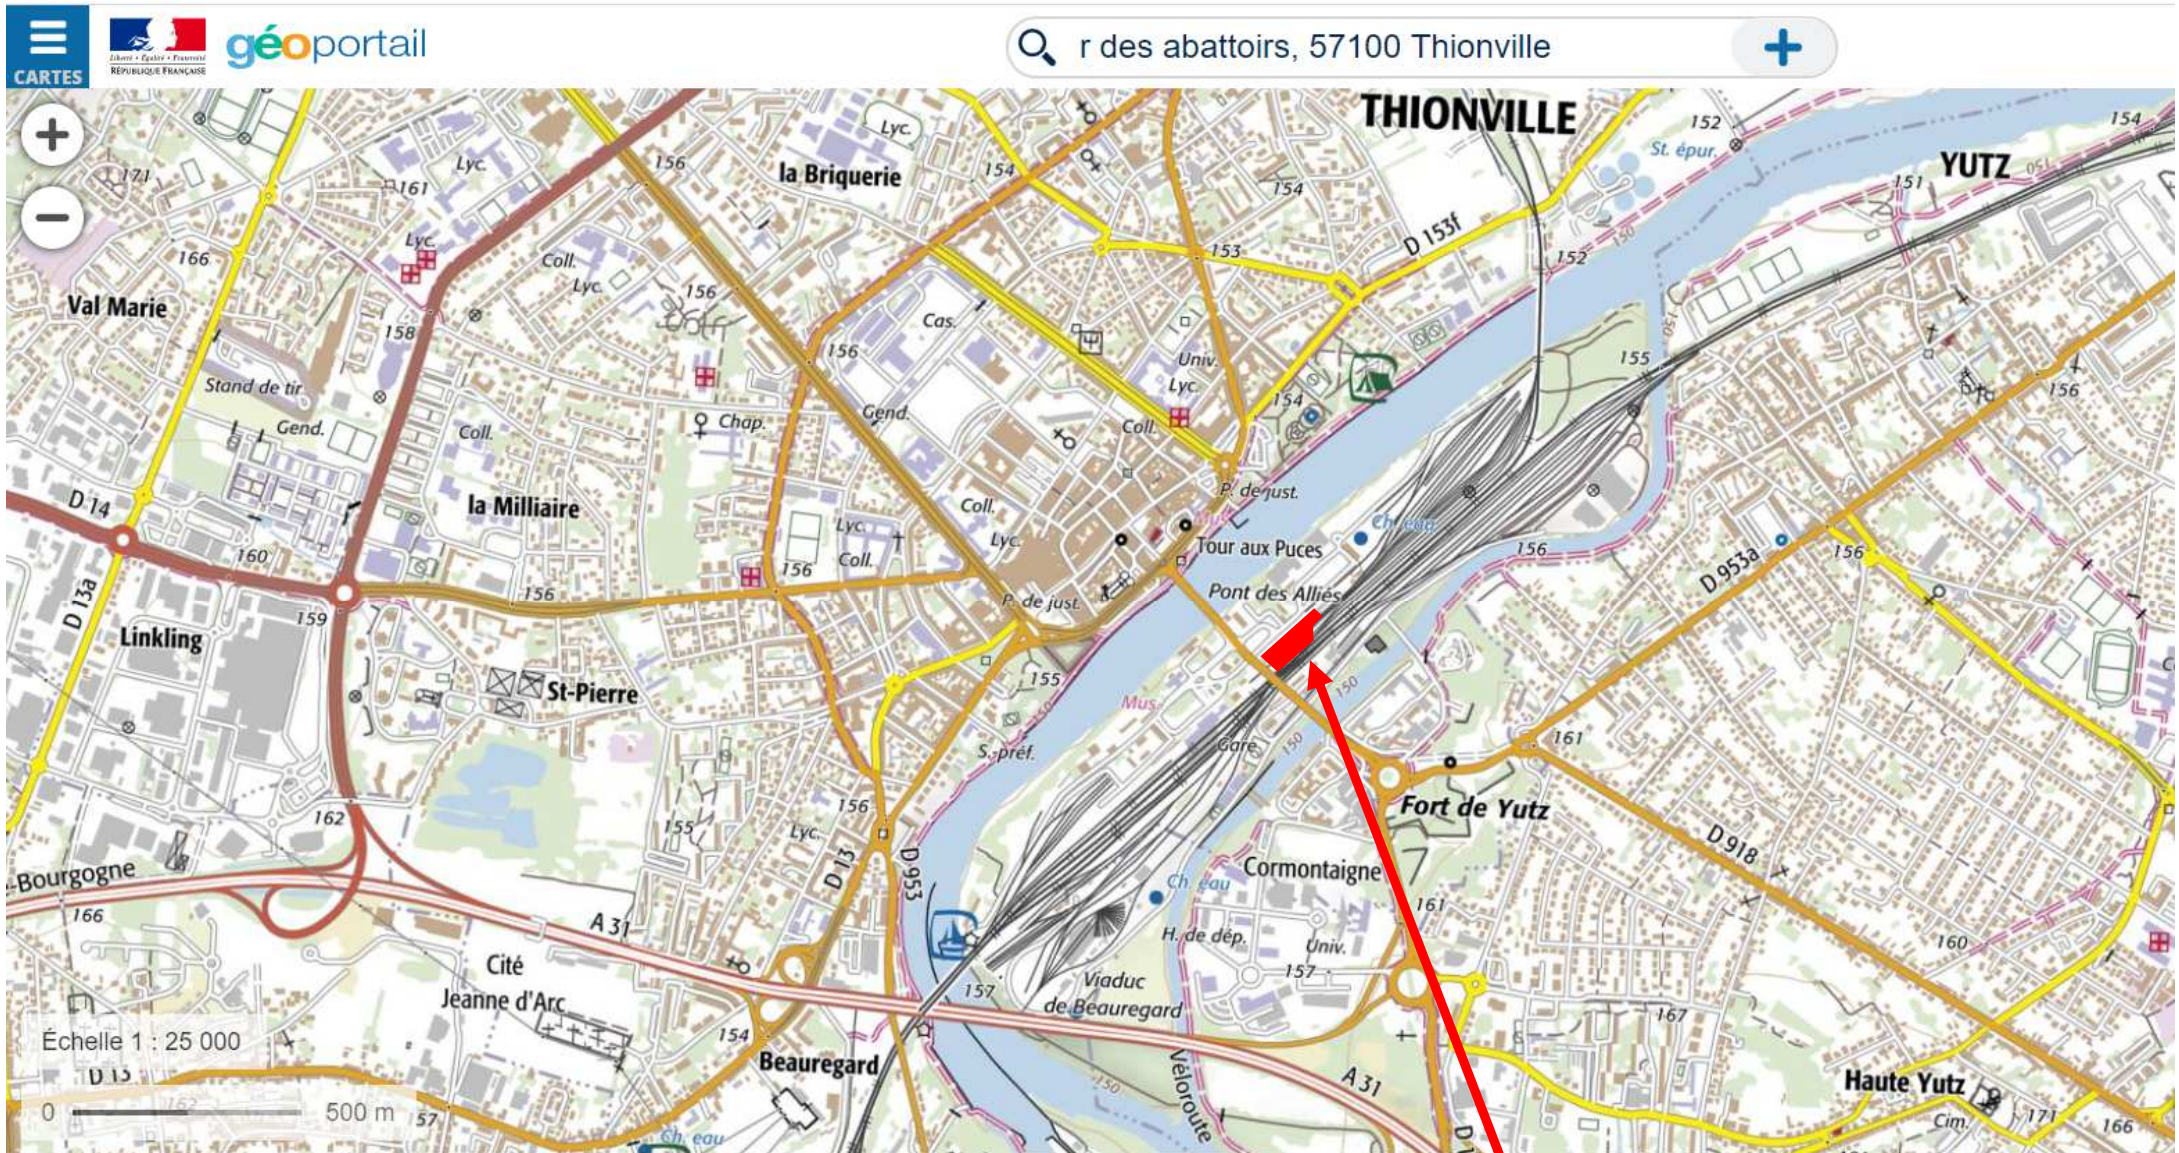

**ANNEXE 2**

Plan de situation (extrait carte IGN) – Echelle 1/25 000

rechercher des abattoirs, 57100 Thionville

Données cartographiques : ©

**SITE PROJET**