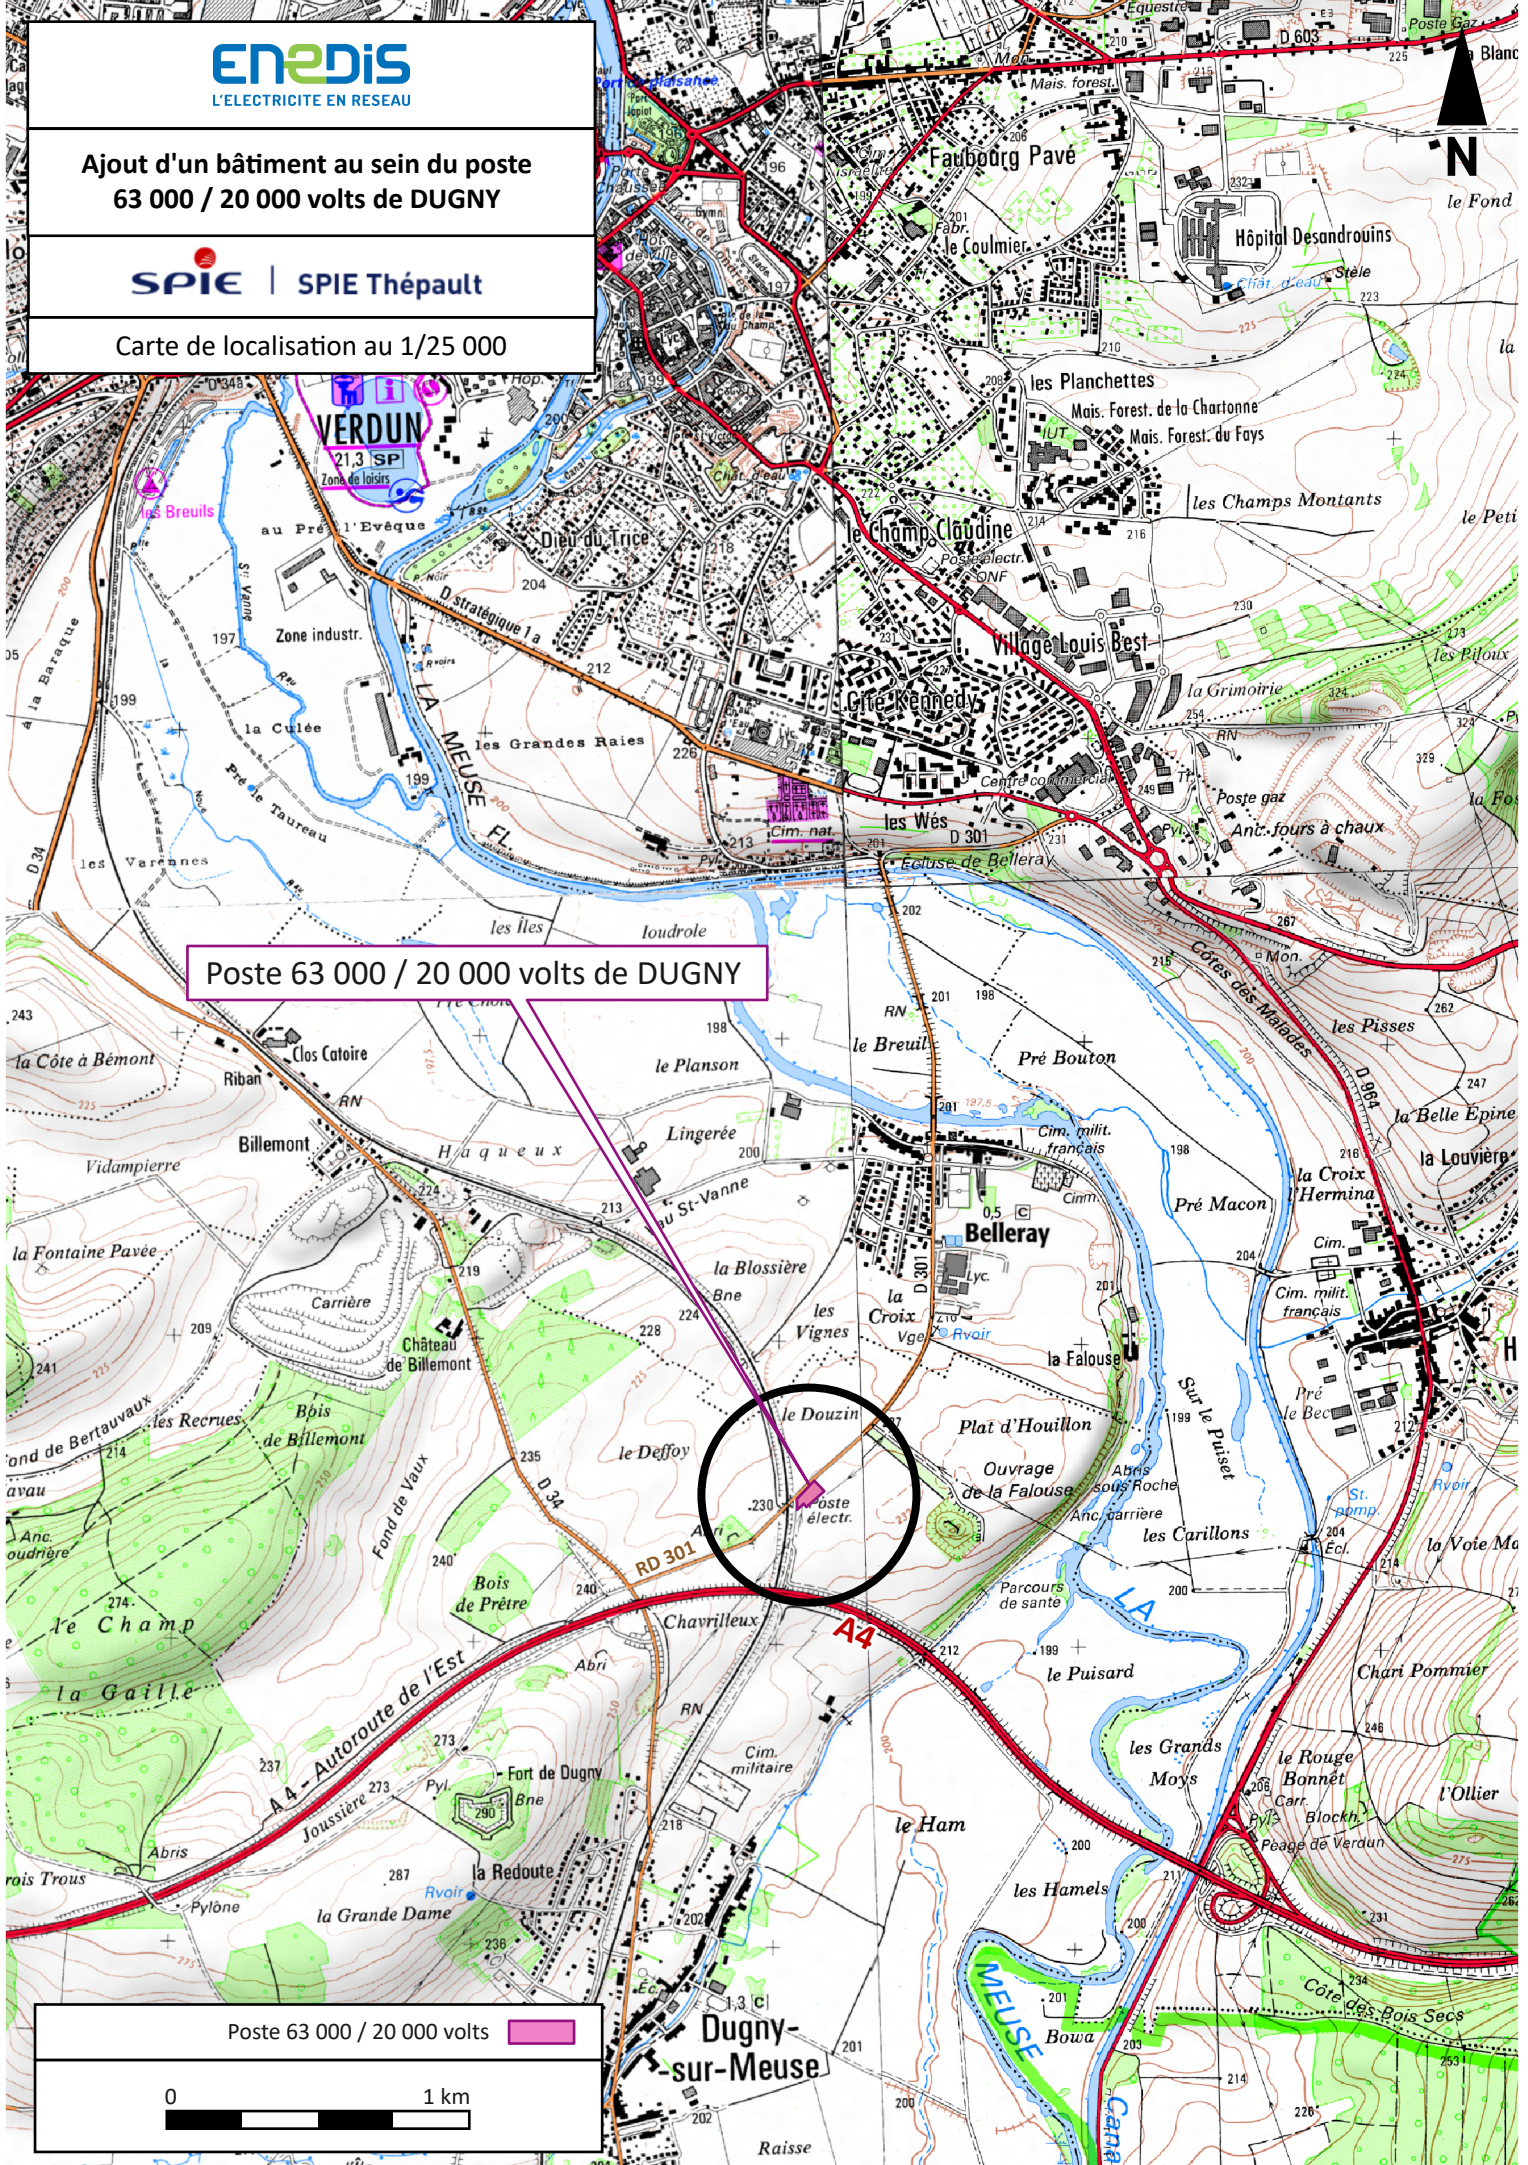

Ajout d'un bâtiment au sein du poste
63 000 / 20 000 volts de DUGNY

SPIE | SPIE Thépault

Carte de localisation au 1/25 000

Poste 63 000 / 20 000 volts de DUGNY

Poste 63 000 / 20 000 volts