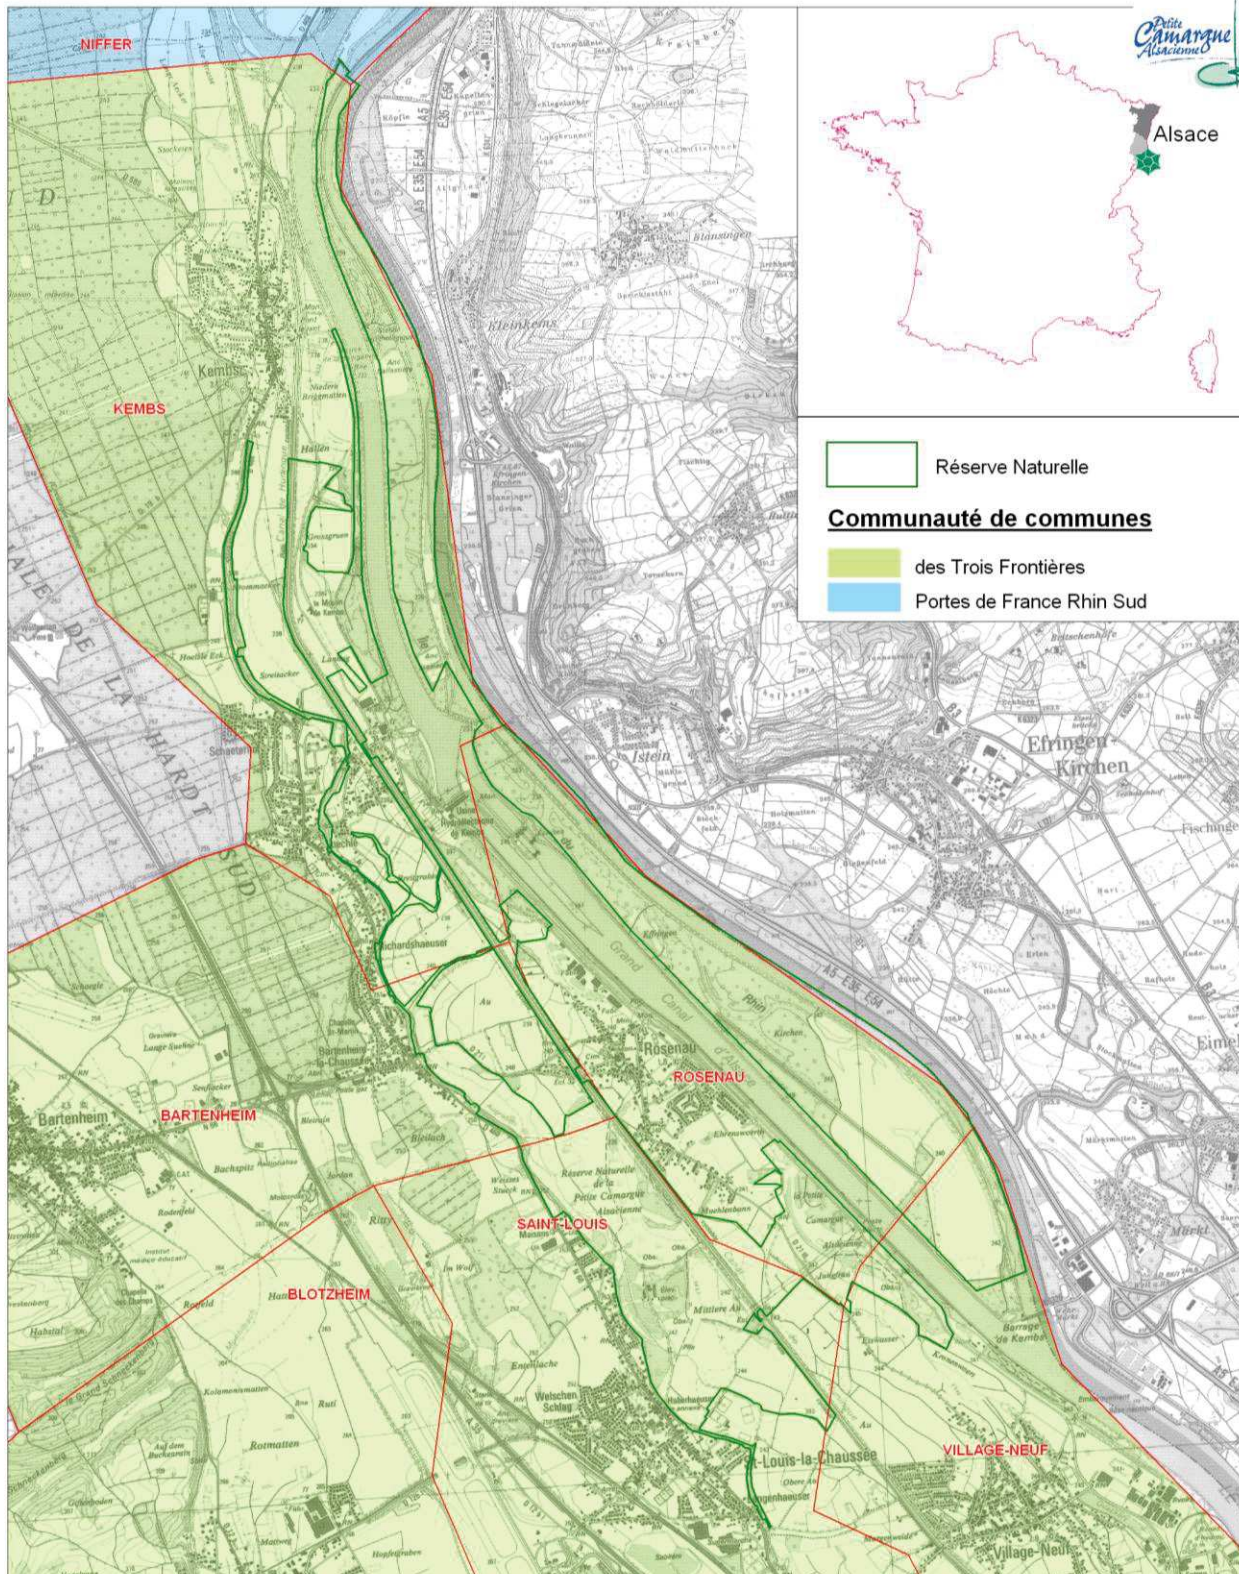

# Localisation

Réalisation cartographique : DNE\CHAMP S. Octobre 2009

**Sources :**

Fond:  
Scan 25 ign (c)  
données :  
Petite Camargue Alsacienne/Merckling L.  
IGN

**Echelle :**  
1/50 000 ème