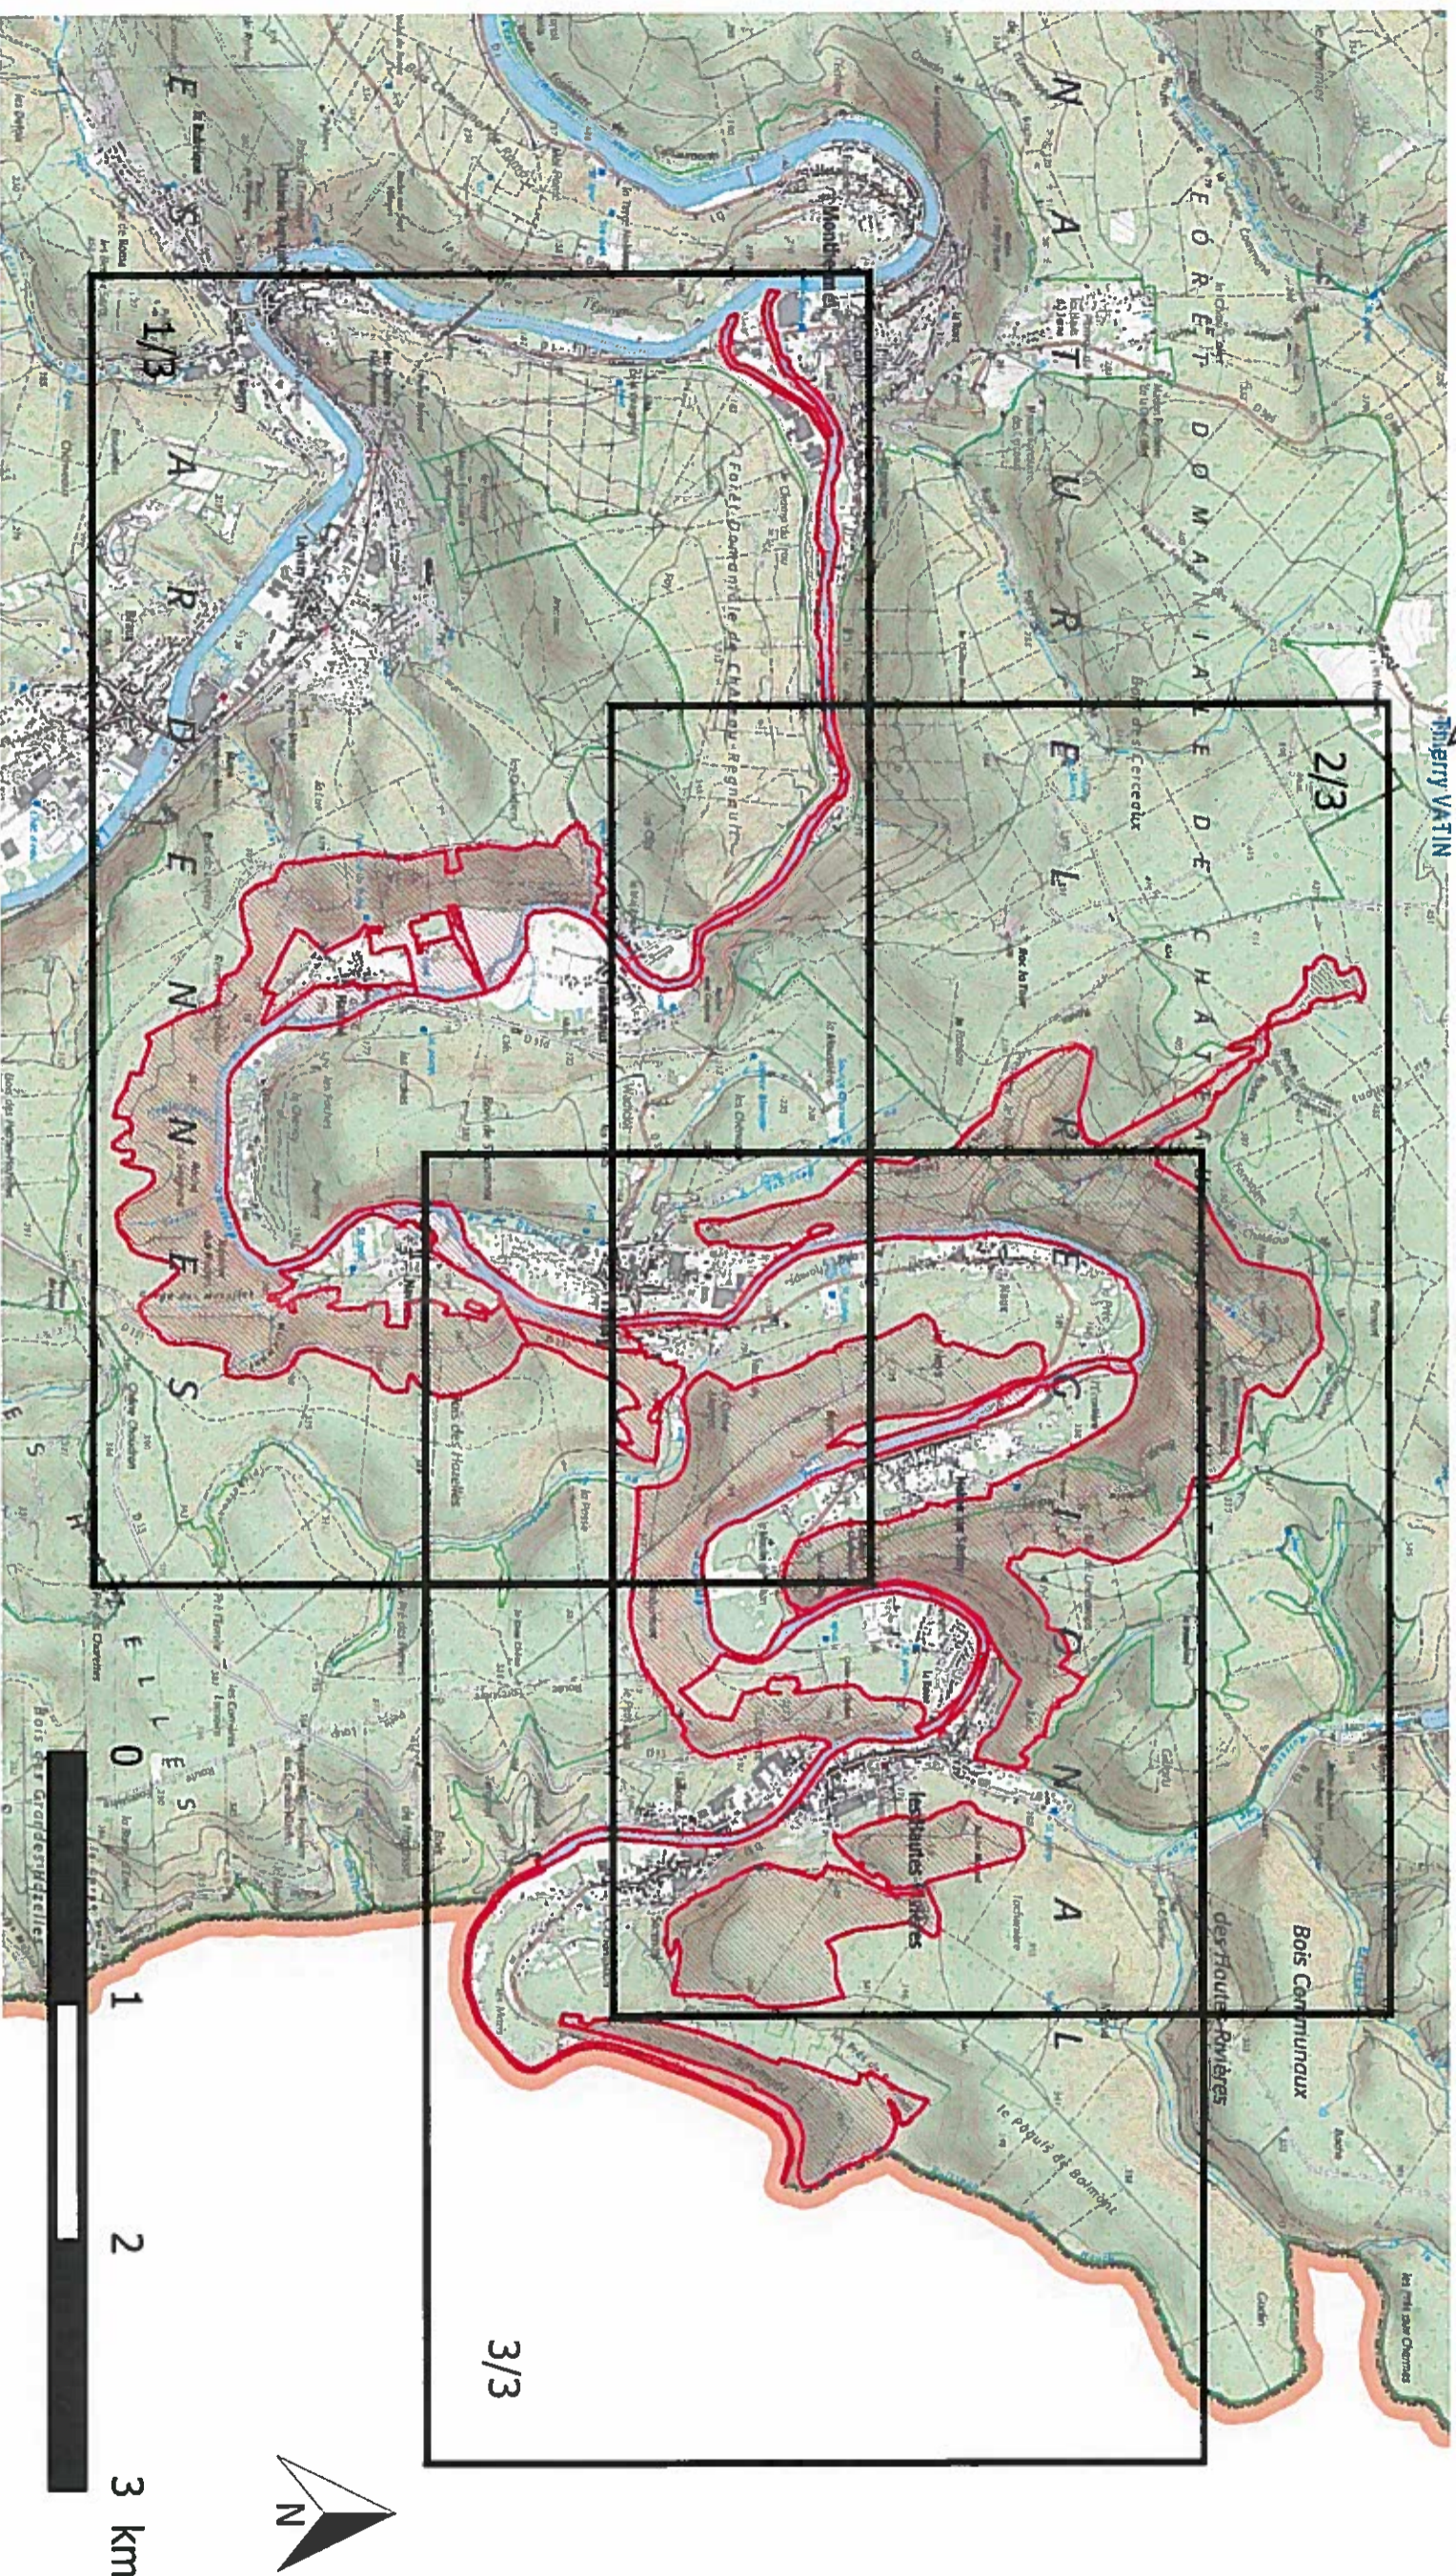

Site Natura 2000 "Forêts de la vallée de la Semoy à Thilay et Hautes-Rivières" Zone Spéciale de Conservation FR2100299 (Département des Ardennes - Région Grand-Est)

Carte d'assemblage au 1/50 000 et 3 cartes au 1/25 000 annexées à l'arrêté de désignation du site Natura 2000

Signé le :

30 AVR. 2018

Pour le Ministre d'Etat et par délégation,
Le Directeur d'eau et de la biodiversité

 Zone Spéciale de Conservation

Echelle 1/50 000

Fond IGN Scan 25

Données DREAL - mars 2018

Site Natura 2000 "Forêts de la vallée de la Semoy à Thilay et Hautes-Rivières"
Zone Spéciale de Conservation FR2100299
(Département des Ardennes - Région Grand-Est)

Carte 2/3 au 1/25 000

13 0 AVR. 2018

 Zone Spéciale de Conservation

Echelle 1/25 000

Fond IGN Scan 25

Données DREAL - mars 2018

Site Natura 2000 "Forêts de la vallée de la Semoy à Thilay et Hautes-Rivières"
 Zone Spéciale de Conservation FR2100299
 (Département des Ardennes - Région Grand-Est)

Carte 3/3 au 1/25 000

130 AVR. 2018

130 AVR. 2018

 Zone Spéciale de Conservation

Echelle 1/25 000

Fond IGN Scan 25

Données DREAL - mars 2018