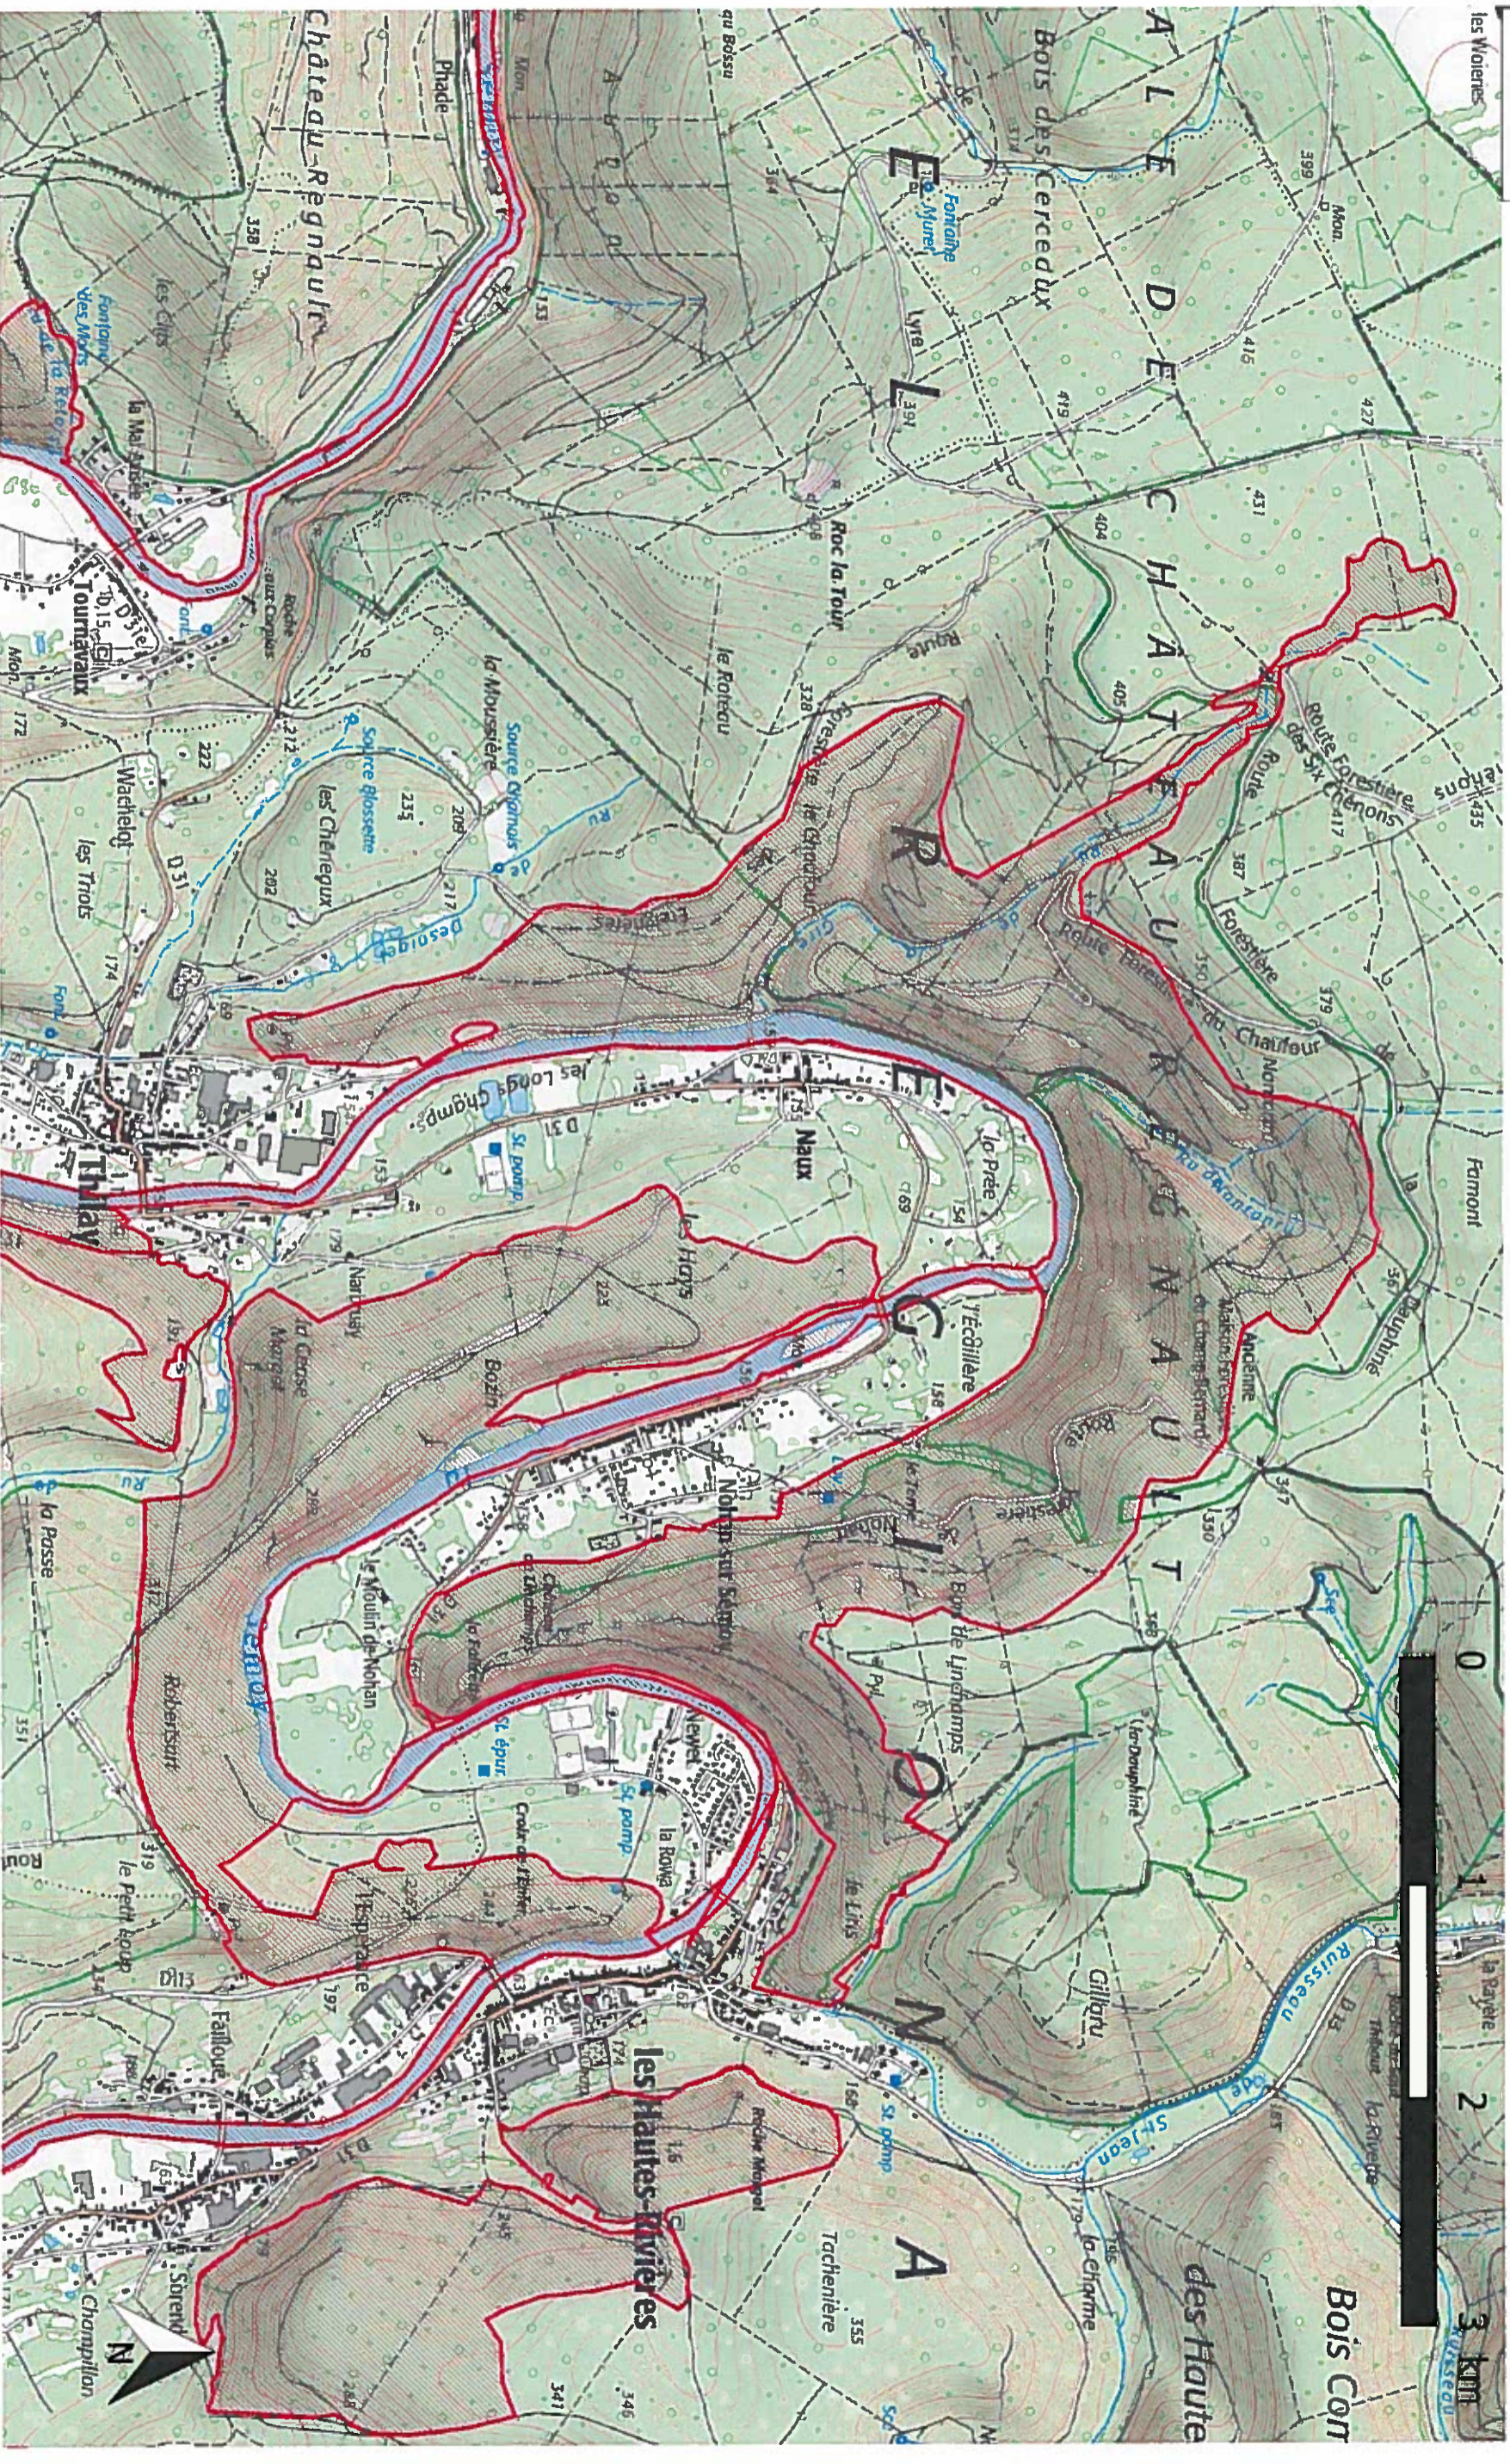

Site Natura 2000 "Forêts de la vallée de la Semoy à Thilay et Hautes-Rivières"
Zone Spéciale de Conservation FR2100299
(Département des Ardennes - Région Grand-Est)

Carte 2/3 au 1/25 000

13 0 AVR. 2018

Zone Spéciale de Conservation

Echelle 1/25 000

Fond IGN Scan 25

Données DREAL - mars 2018