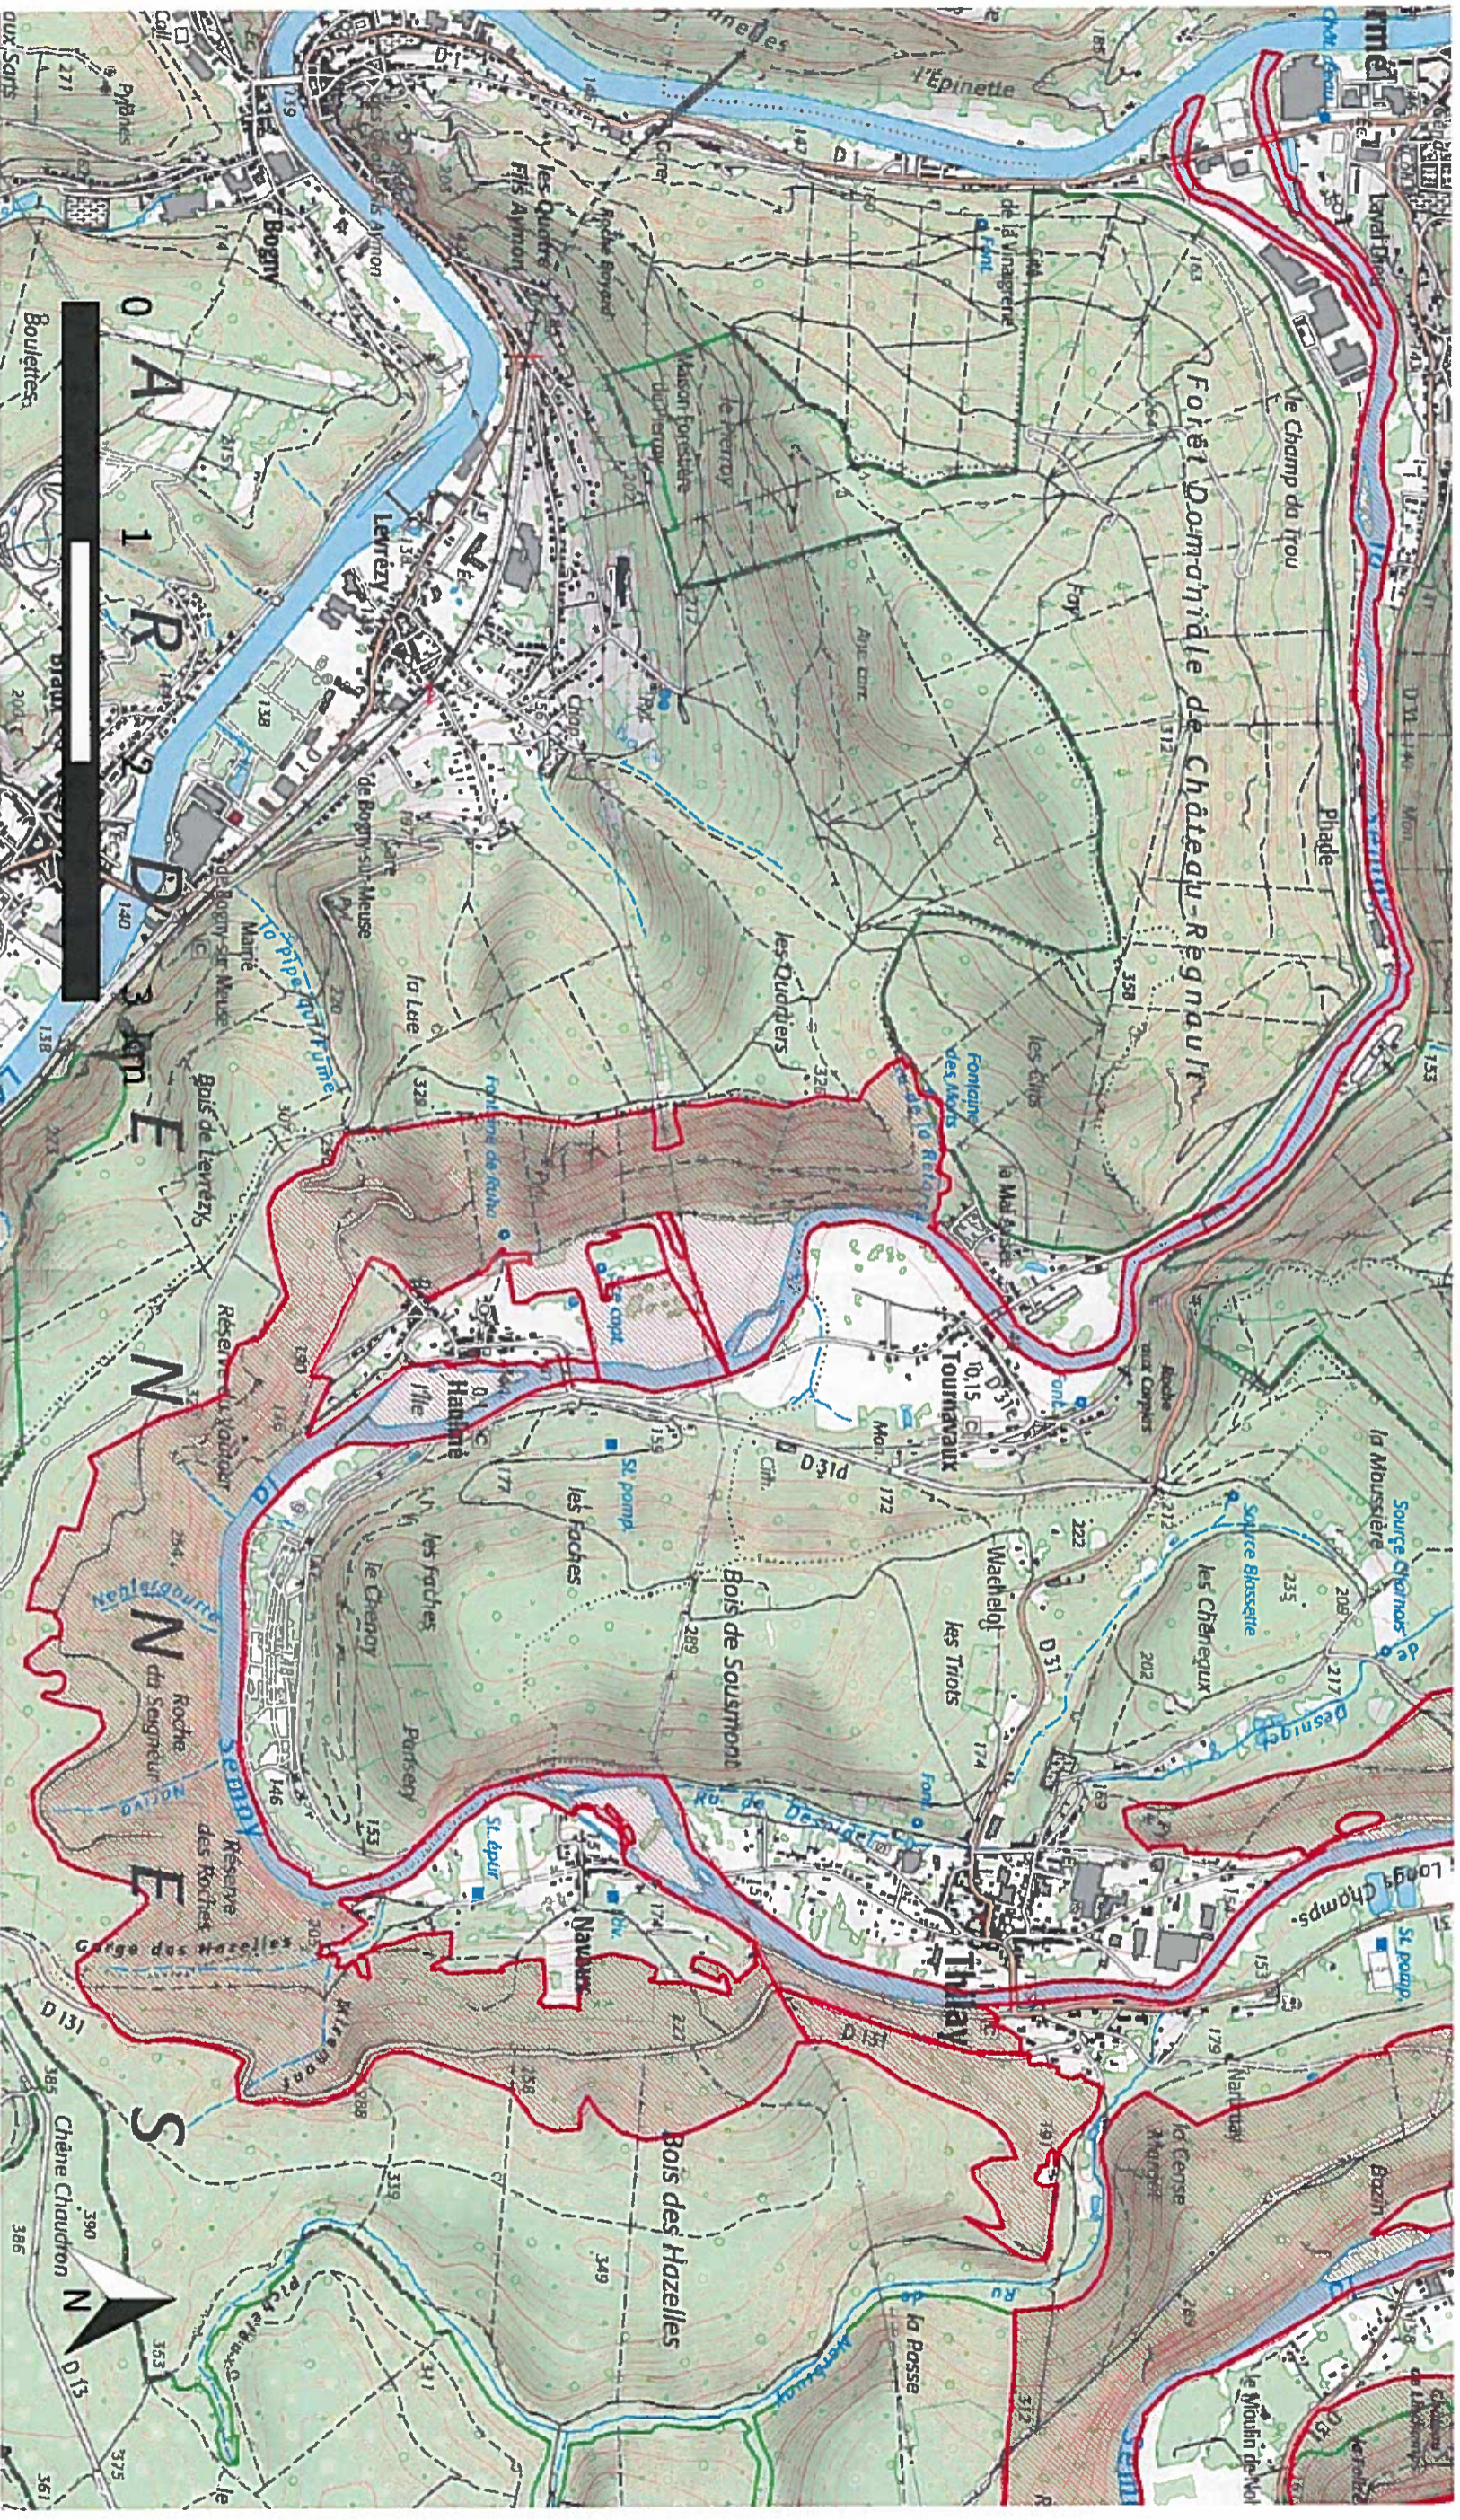

Site Natura 2000 "Forêts de la vallée de la Semoy à Thilay et Hautes-Rivières"
Zone Spéciale de Conservation FR2100299
(Département des Ardennes - Région Grand-Est)

Carte 1/3 au 1/25 000 30 AVR. 2018

Zone Spéciale de Conservation

Echelle 1/25 000

Fond IGN Scan 25

Données DREAL - mars 2018