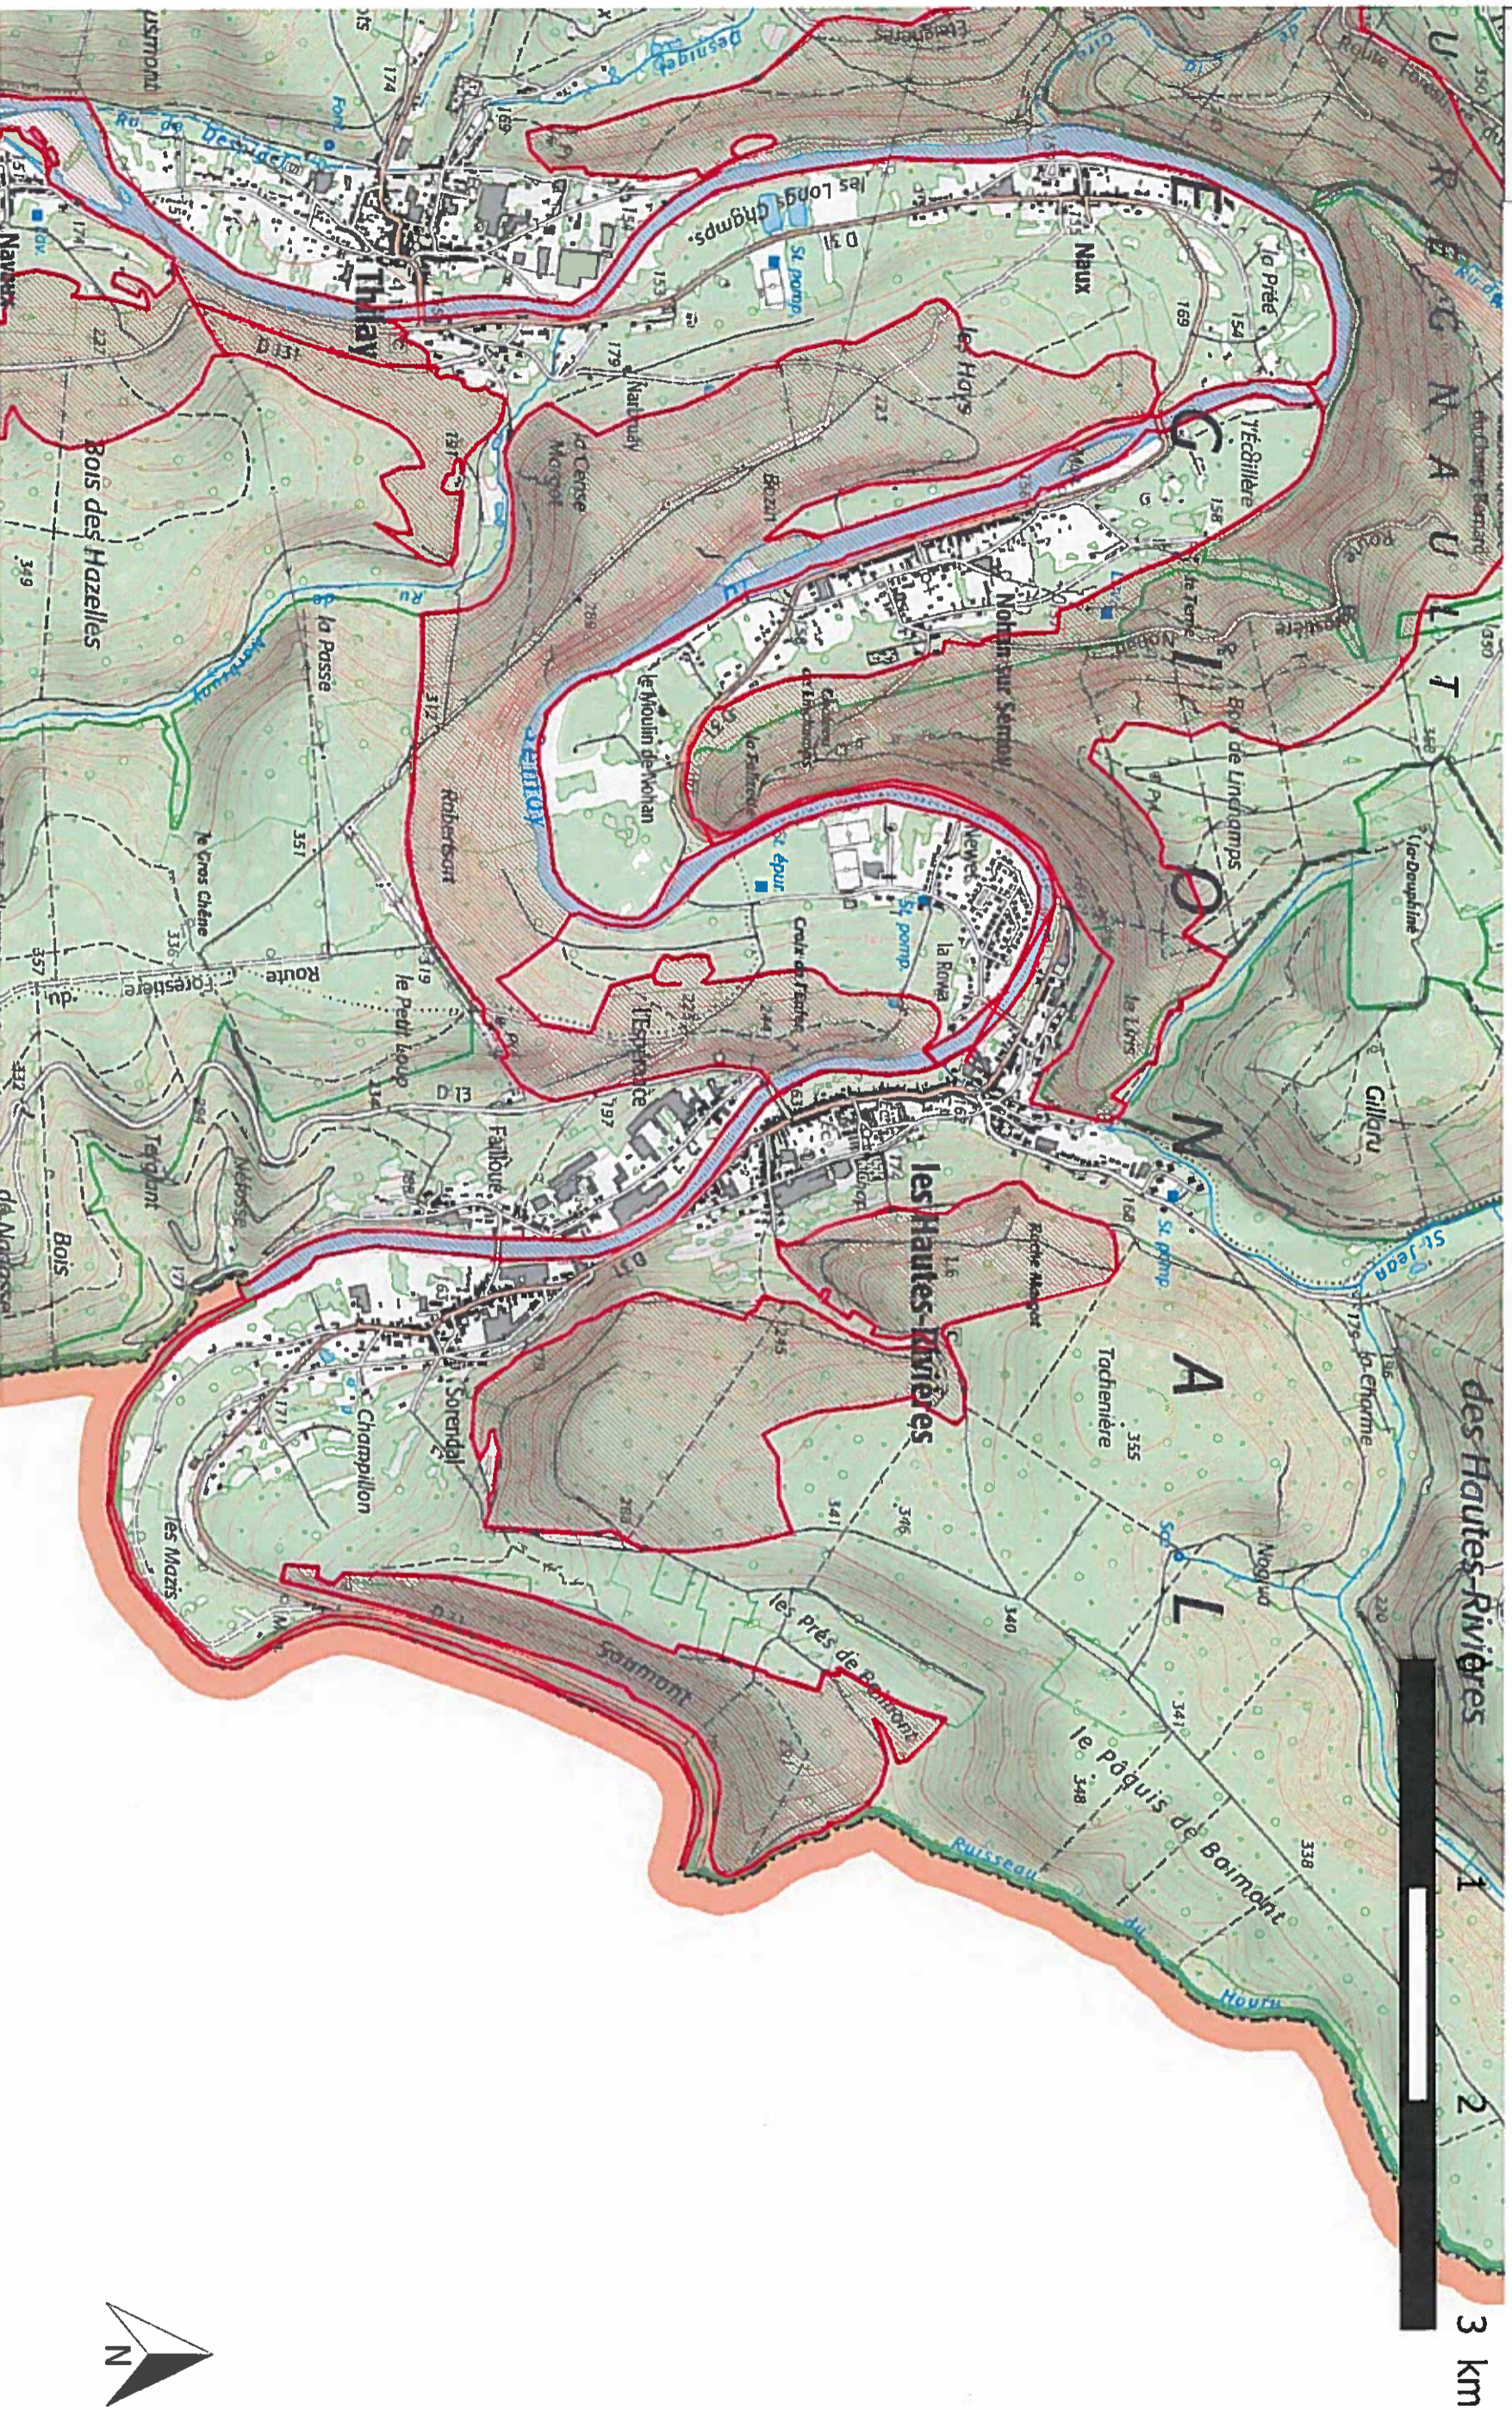

Carte 3/3 au 1/25 000

130 AVR. 2018

130 AVR. 2018

 Zone Spéciale de Conservation

Echelle 1/25 000

Fond IGN Scan 25

Données DREAL - mars 2018