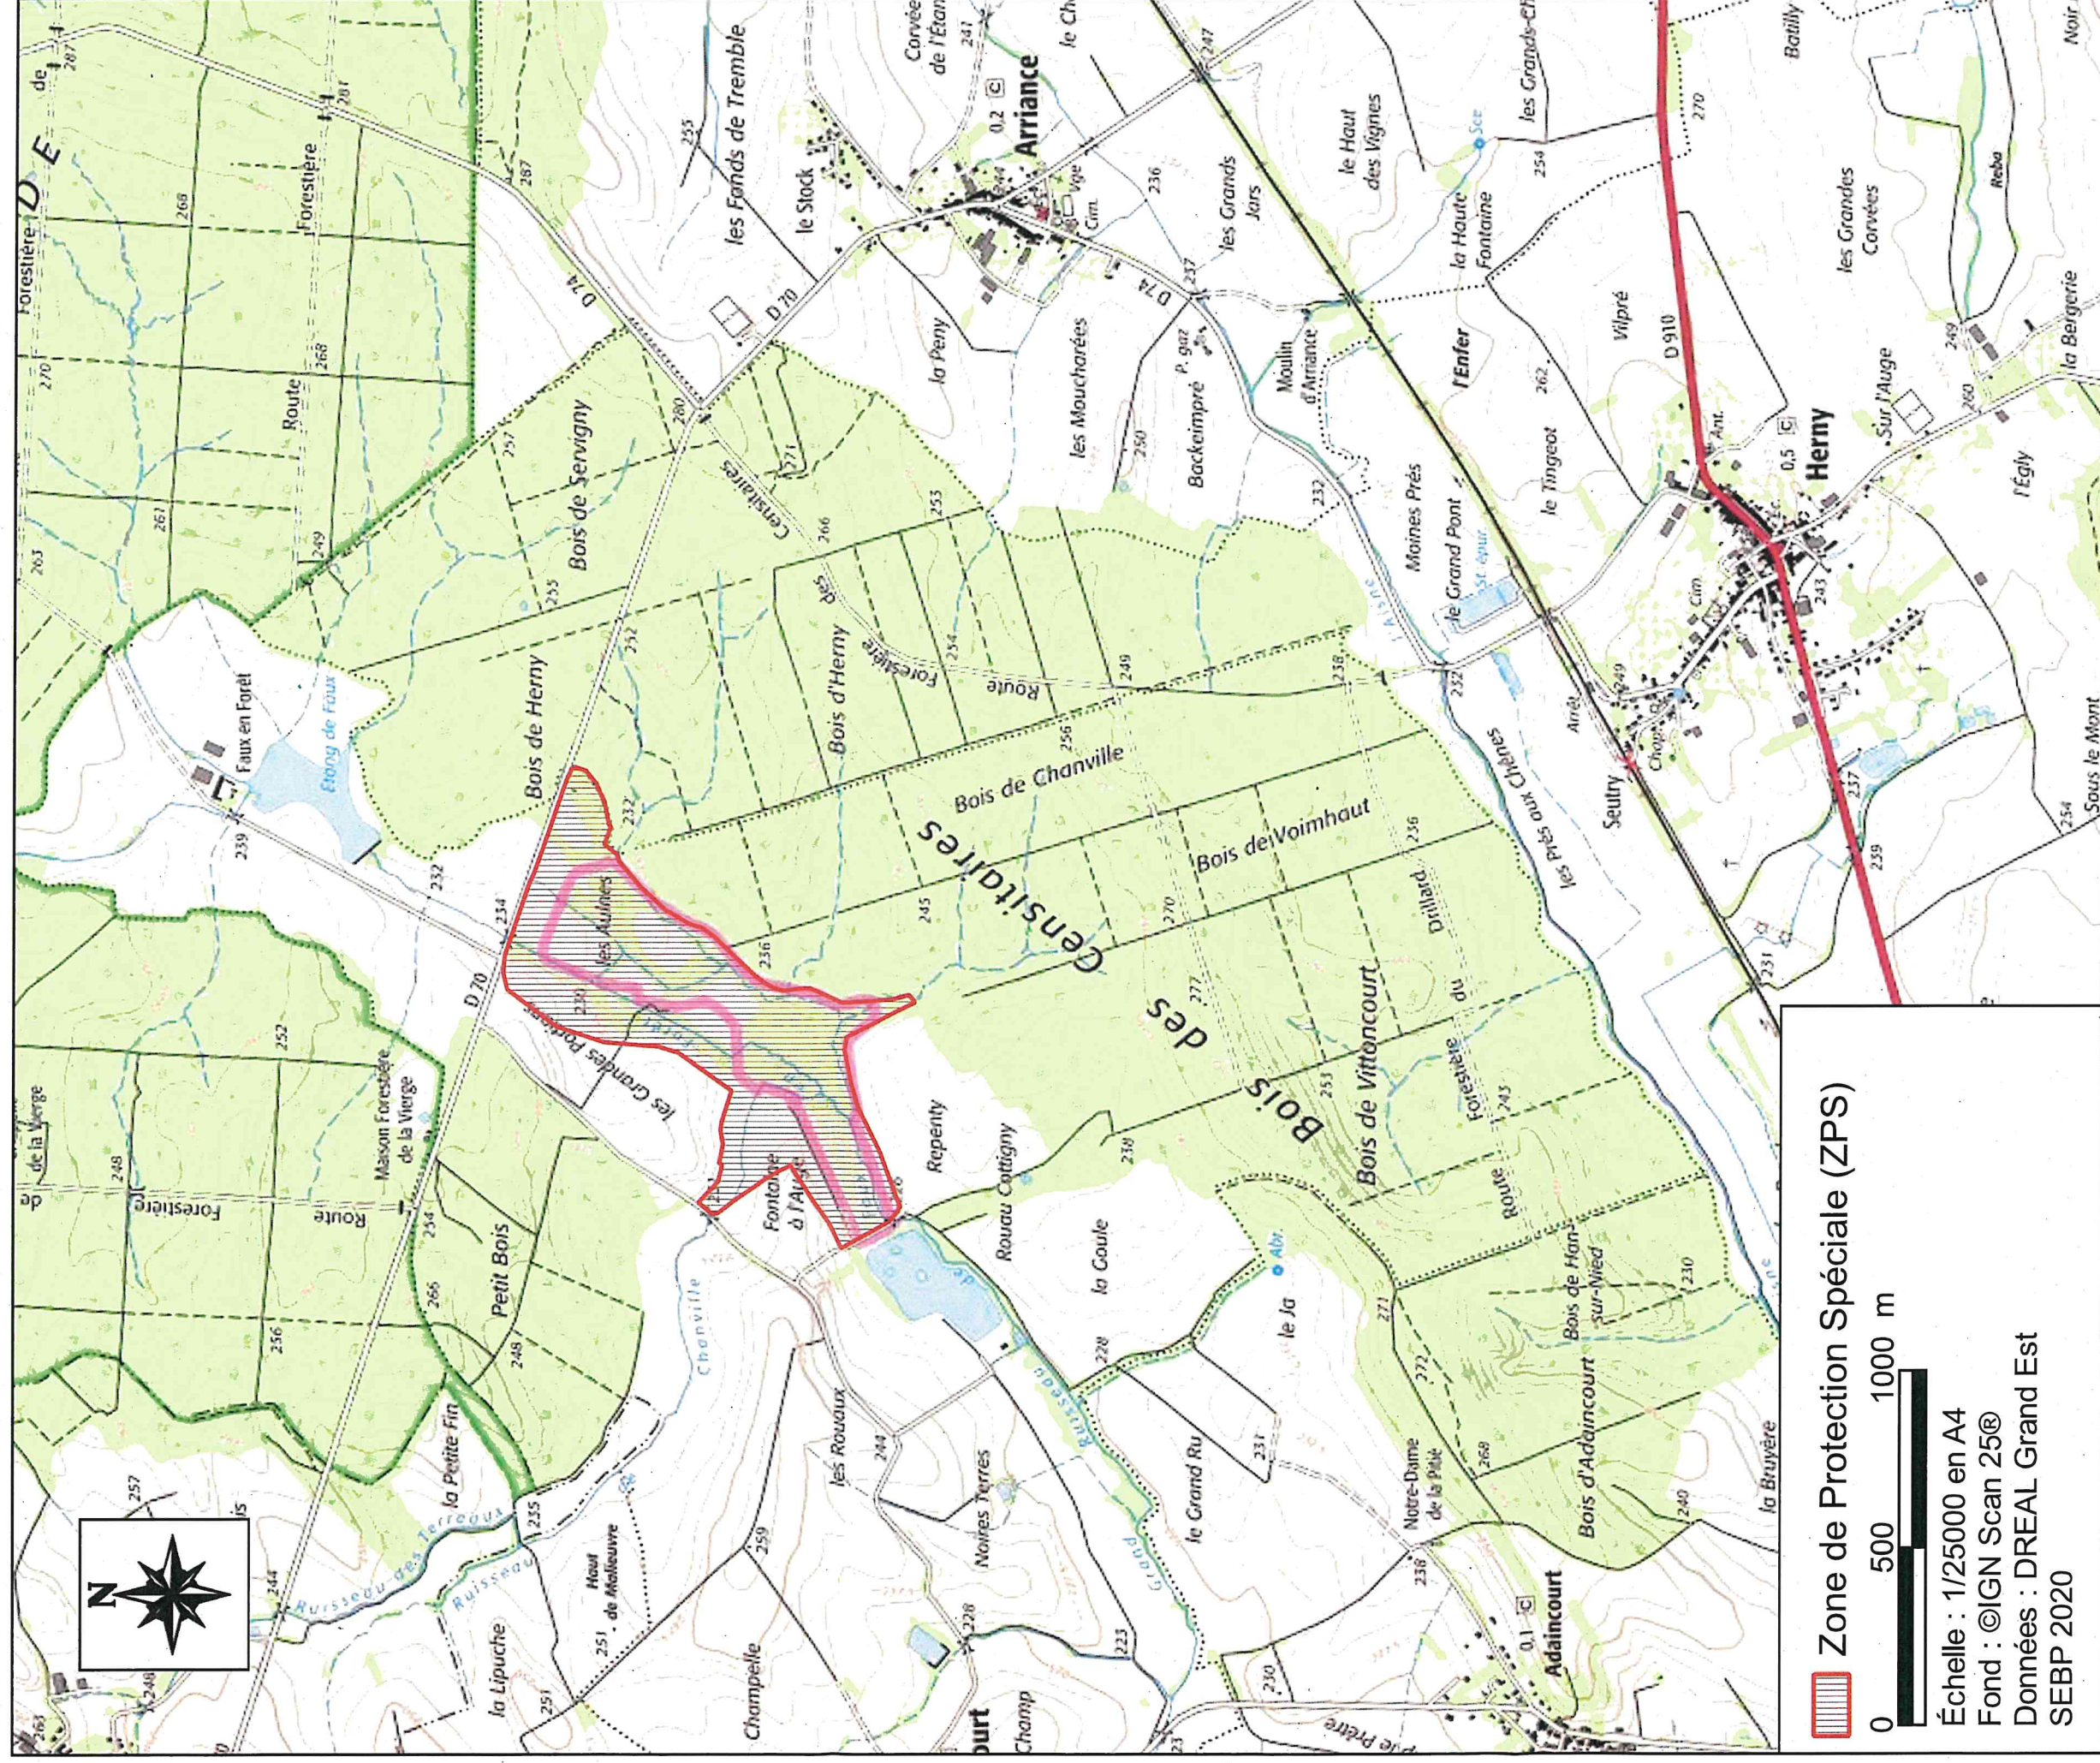

**MINISTÈRE
DE LA TRANSITION
ÉCOLOGIQUE**

Liberté
Égalité
Fraternité

Site Natura 2000 « Marais de Vittoncourt »
Zone de protection spéciale FR4112013
(département de la Moselle)

Carte au 1/25 000 annexée à l'arrêté de désignation du site Natura 2000

signée le :

M. J. MARIS ZULL

Olivier THIBAUT

Pour la Ministre et par délégation,
Le Directeur de l'eau et de la biodiversité

Zone de Protection Spéciale (ZPS)

0 500 1000 m

Échelle : 1/25000 en A4

Fond : ©IGN Scan 25©

Données : DREAL Grand Est

SEBP 2020