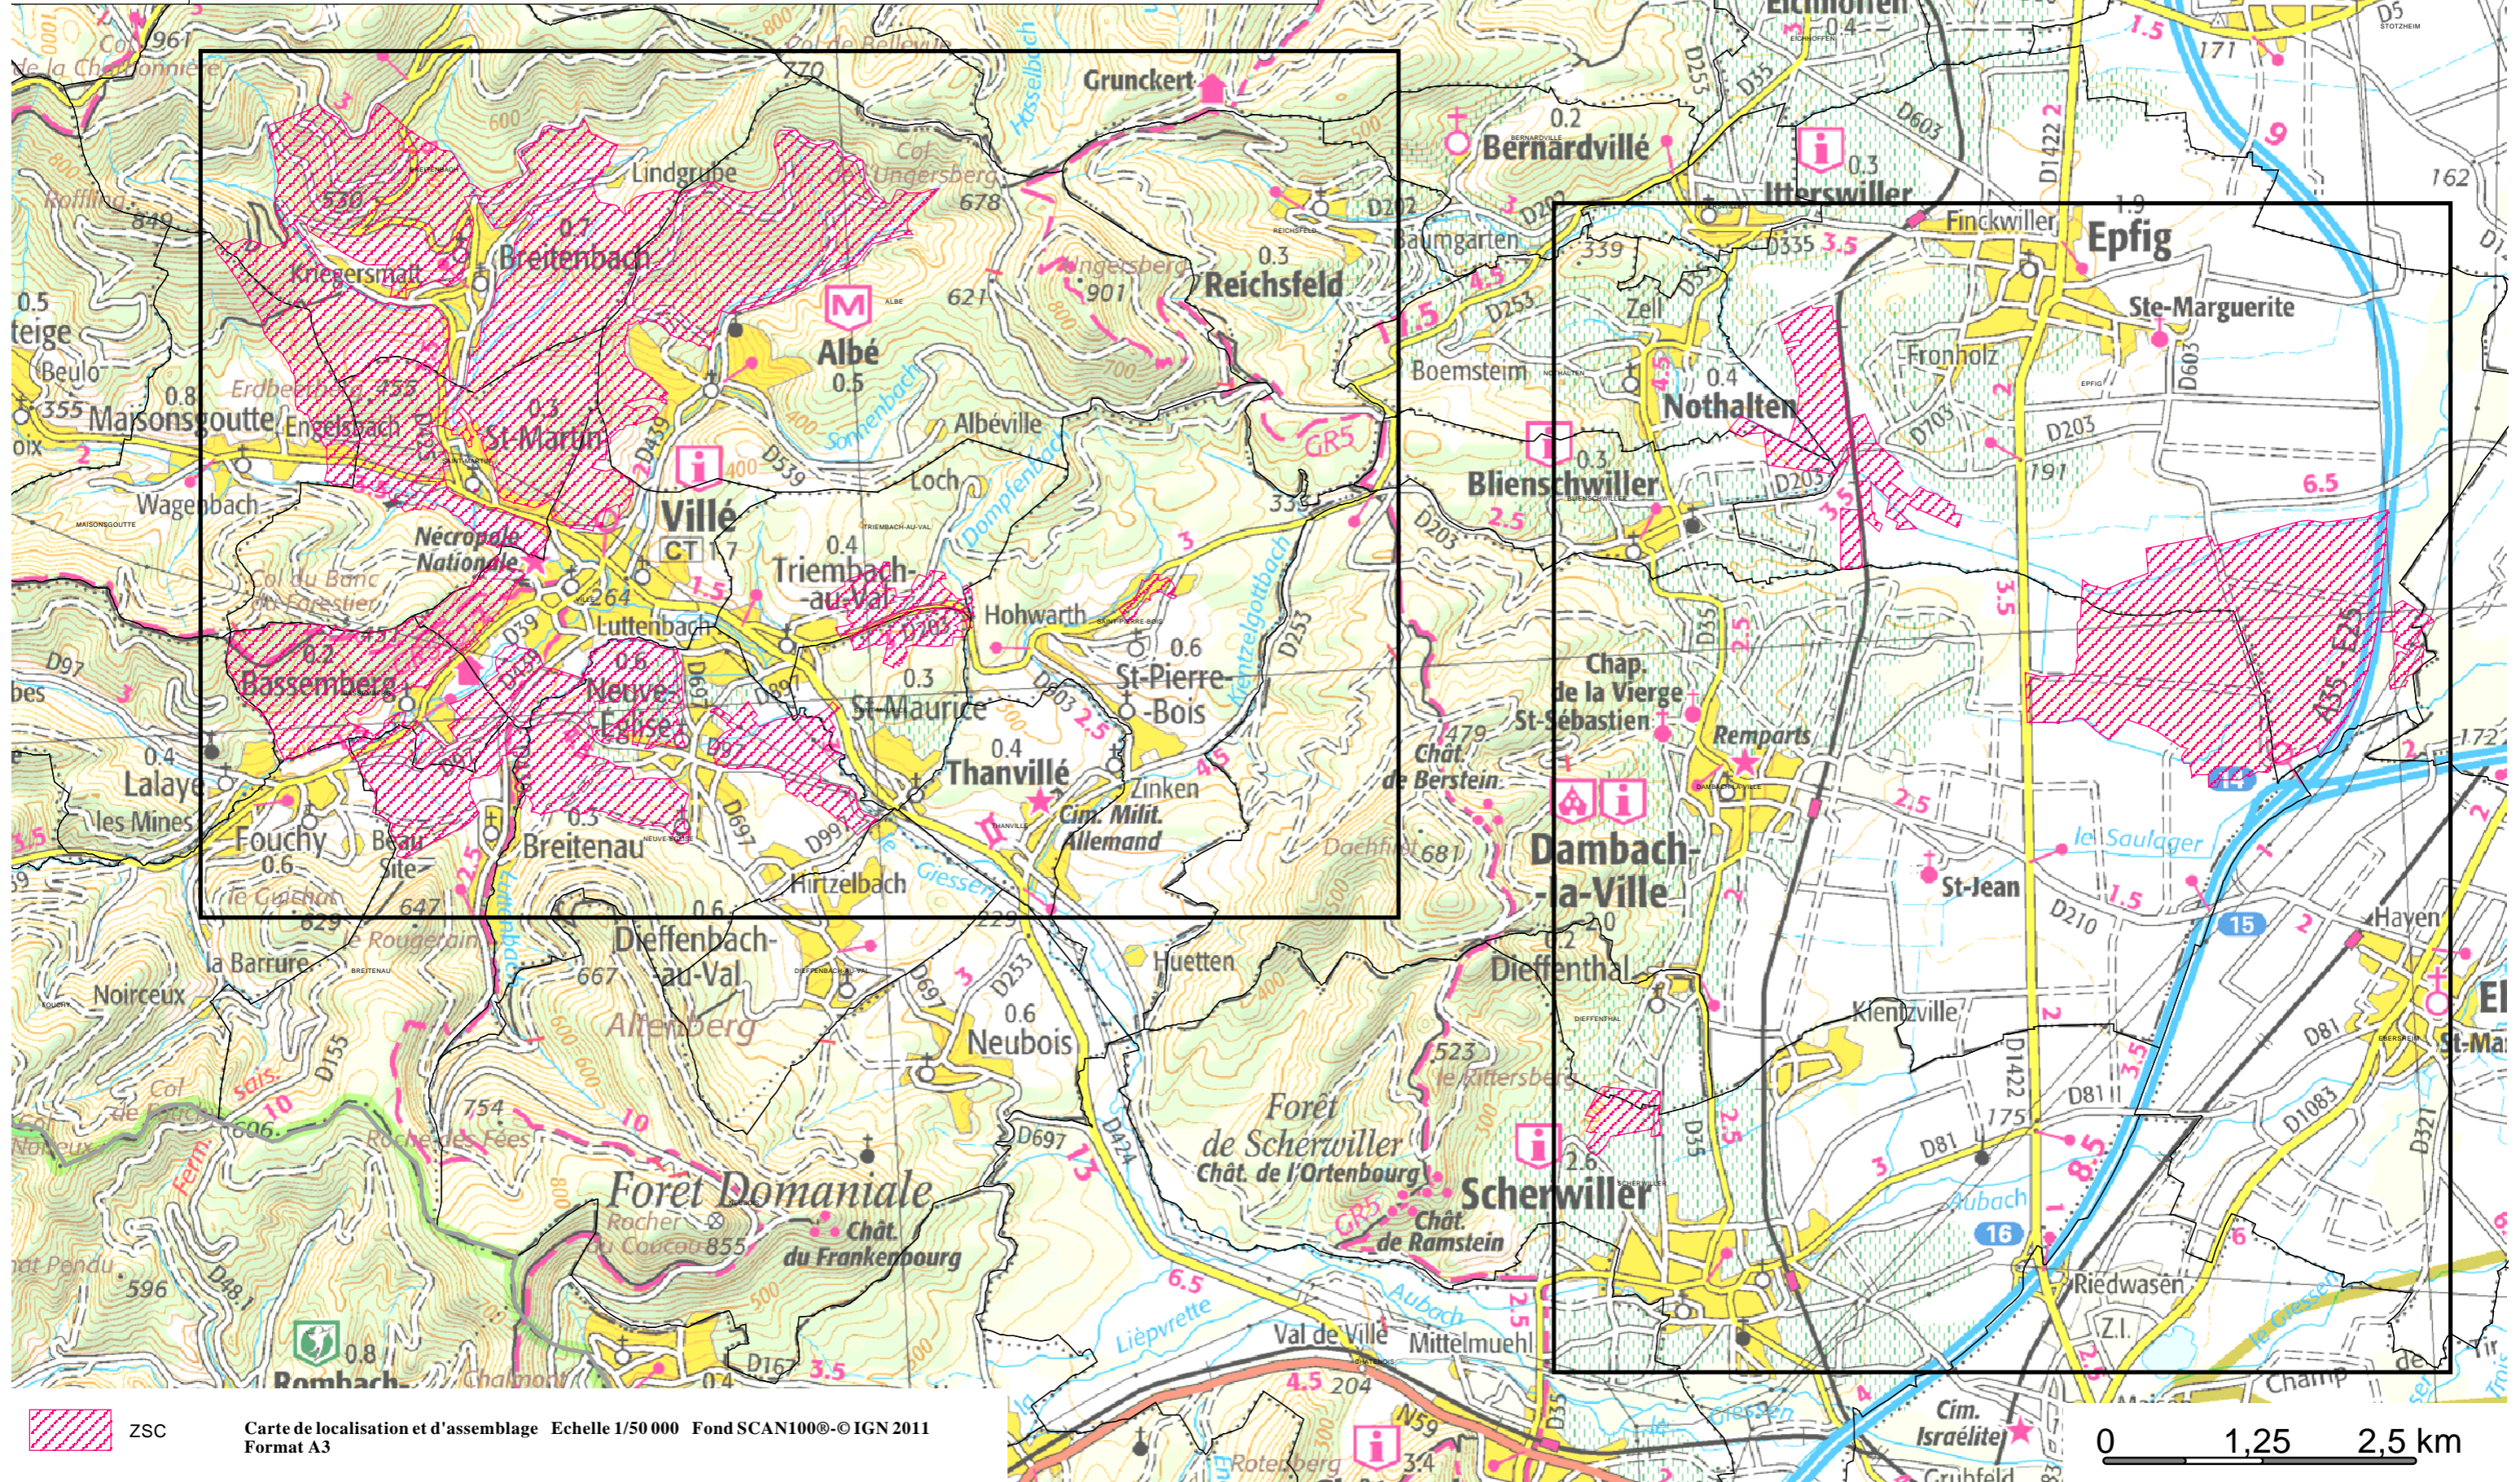

Site Natura 2000 VAL DE VILLÉ ET RIED DE LA SCHERNETZ

FR4201803 (Bas-Rhin)

Carte générale au 1/50 000 (fond IGN SCAN100®) annexée à l'arrêté de désignation de la ZSC

Signé :

PRÉFET DU BAS-RHIN

Carte de localisation et d'assemblage Echelle 1/50 000 Fond SCAN100®-©IGN 2011 Format A3

0 1,25 2,5 km