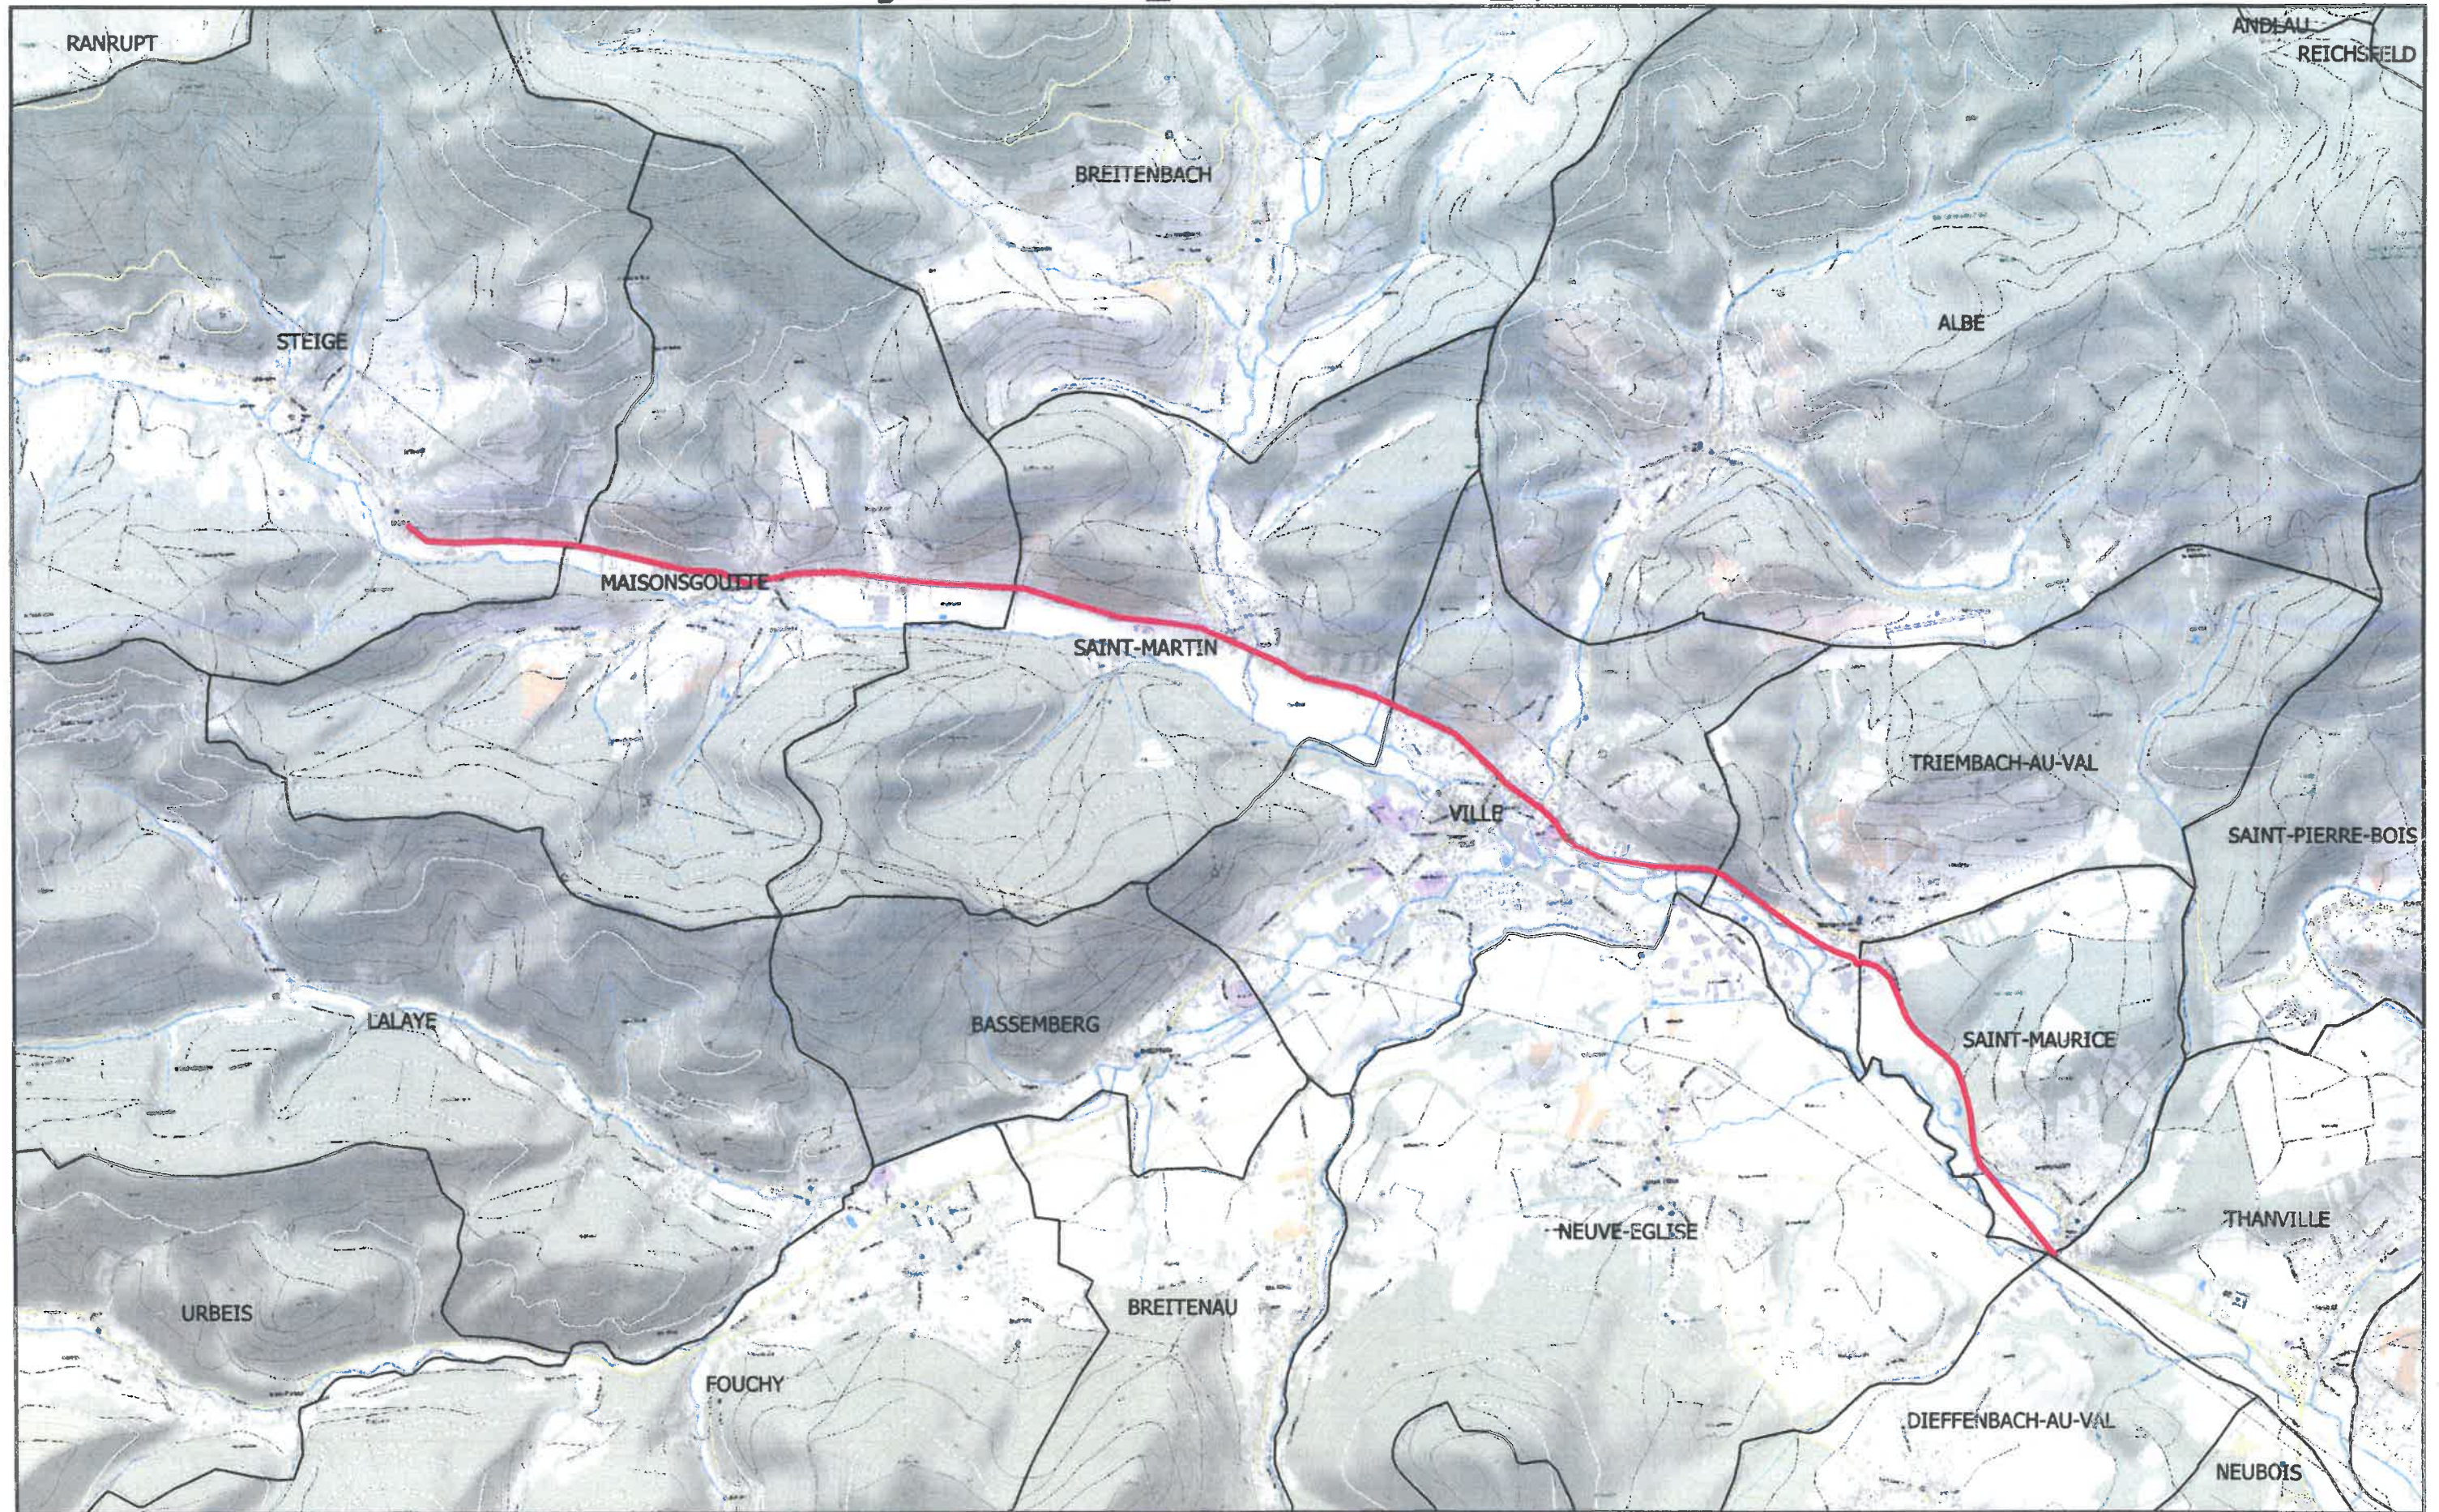

IC Steige-St Maurice _ Plan de situation_1/25000

données : ADMIN EXPRESS - IGN 2017
CeA/... (préciser date des données)
réalisation : DGAE-DRIM-PTN-SR S6I-BE-ED - 28/7/2023
contact : evelyne.dillenseger@alsace.eu
Steige-Maisonsg-StMartin.qgz

1:25 000