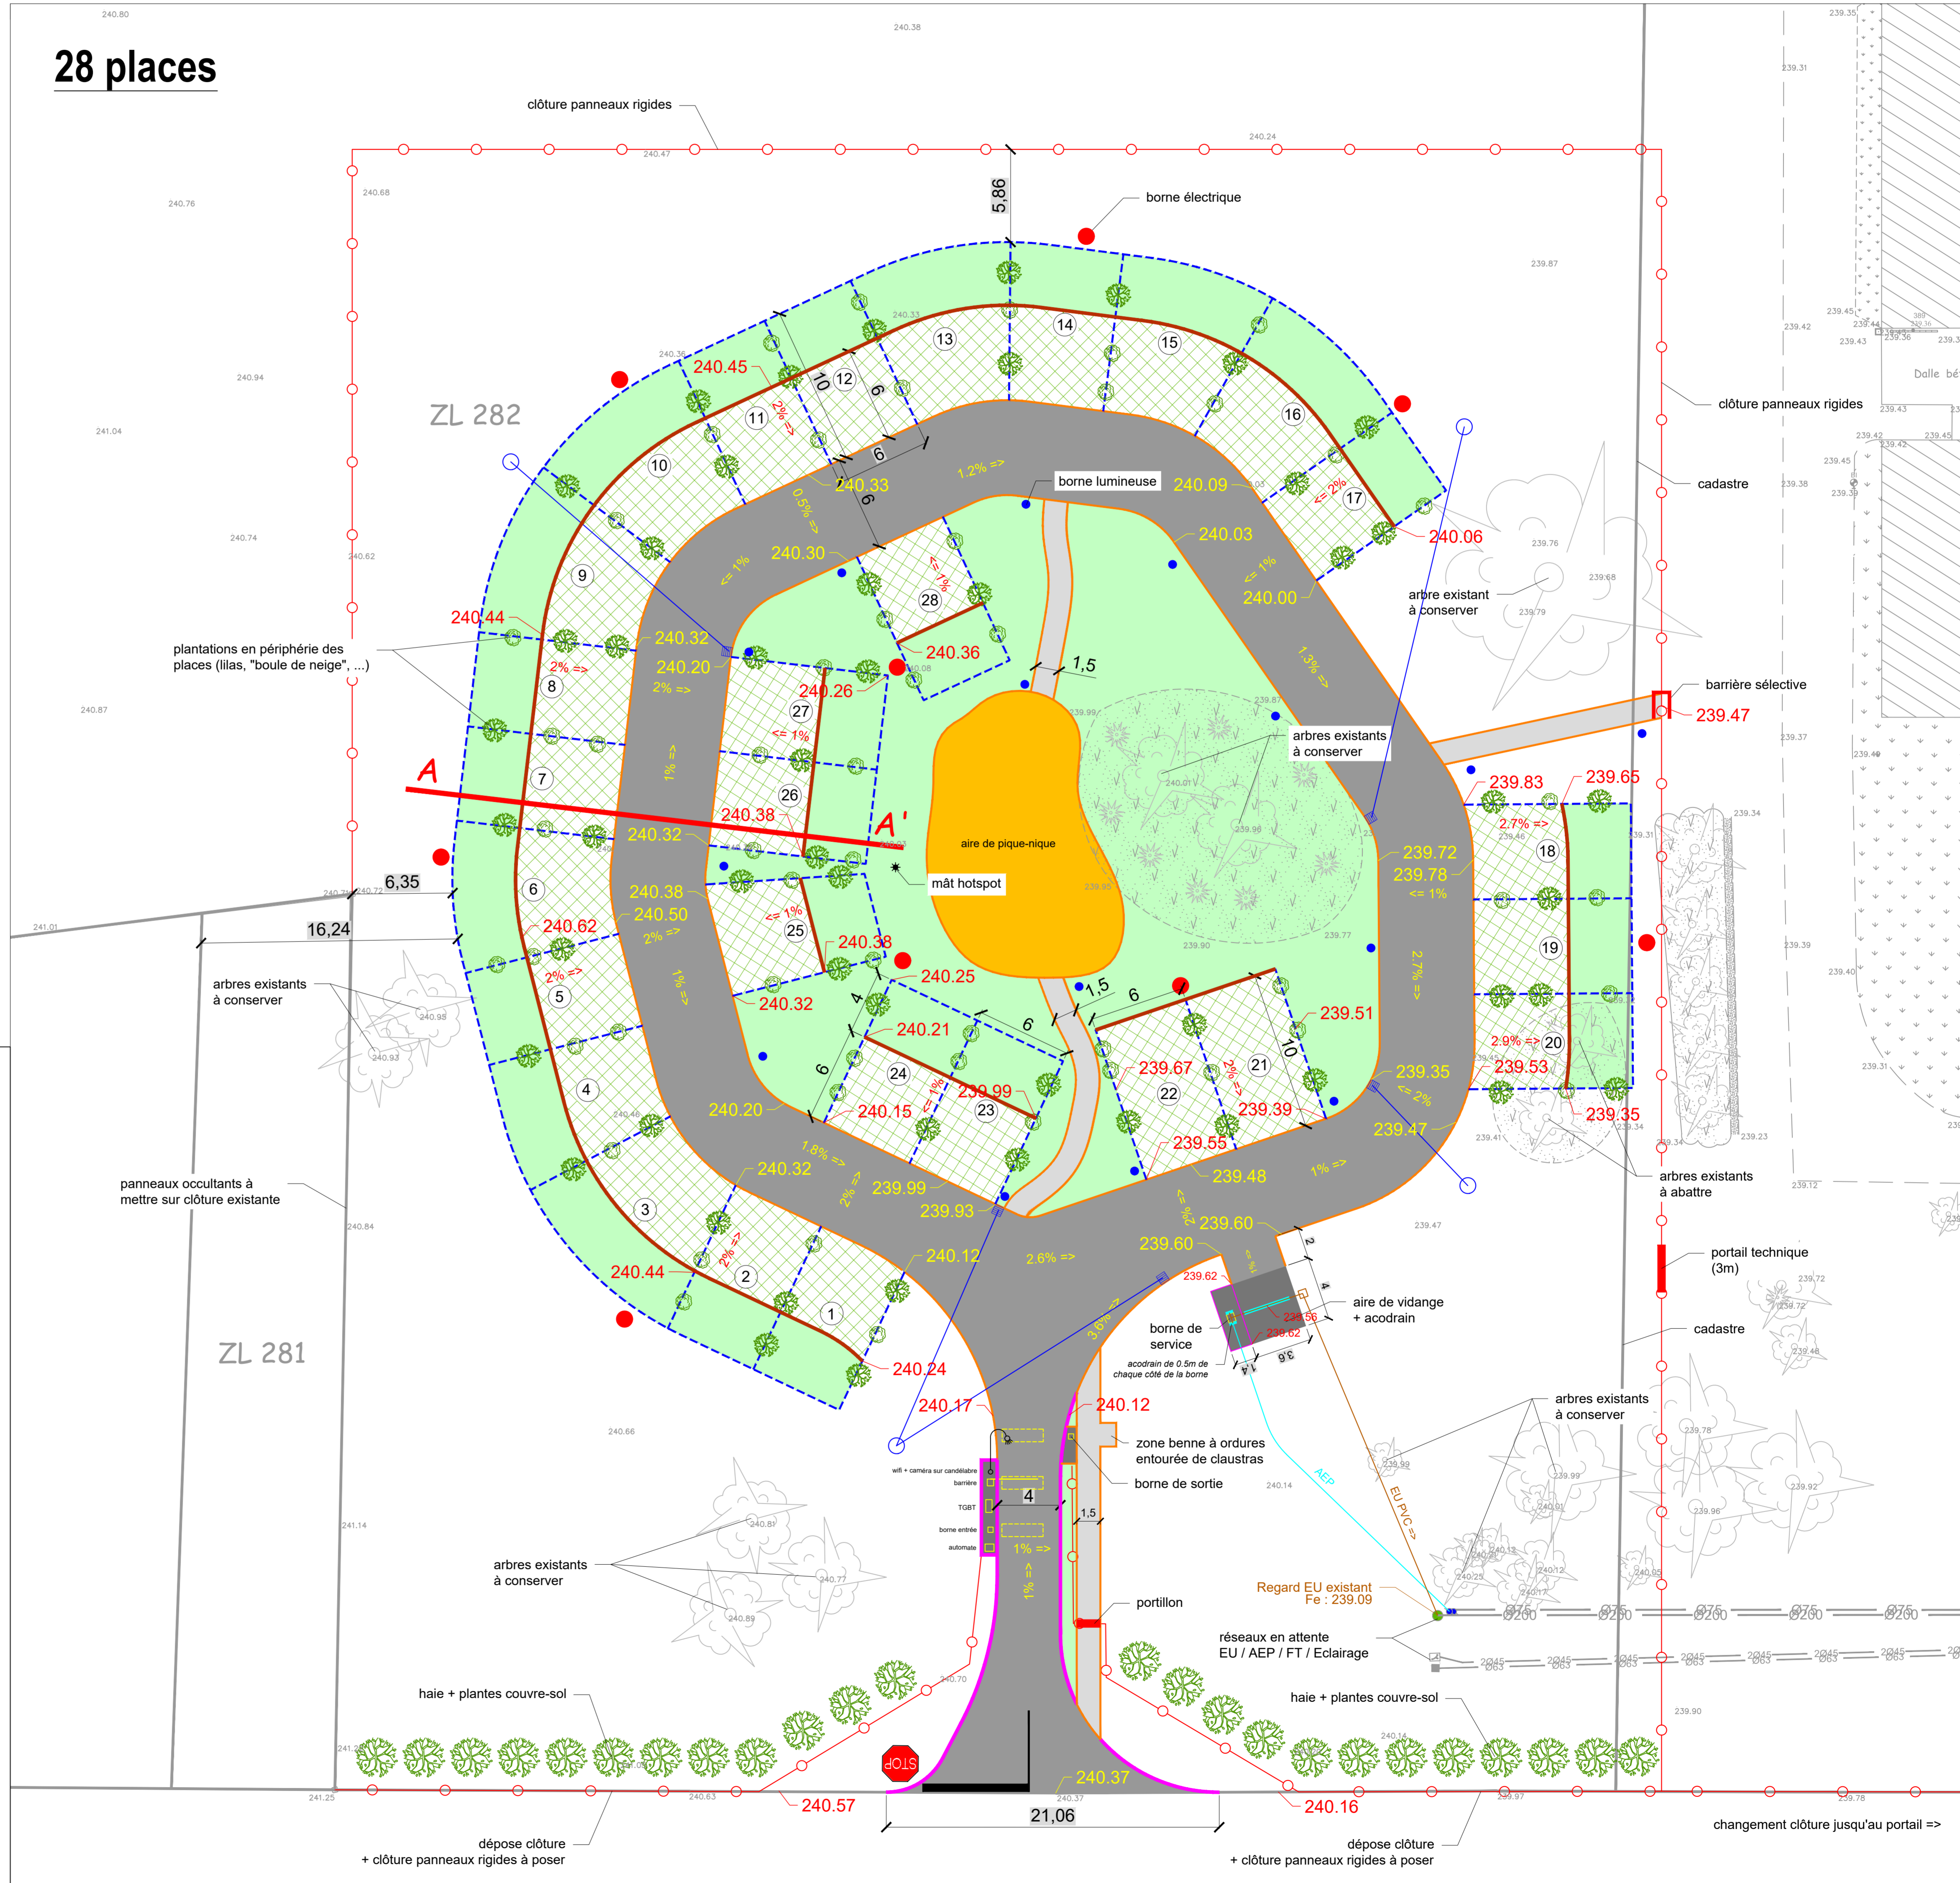

28 places

- Légende :**
- Chaussée (enrobé)
 - Zone bétonnée
 - Zone piétonne (stabilisé)
 - Chemin piétons (enrobé)
 - Place camping car (dalle engazonnée)
 - Espace vert général
 - Bordure T2
 - Bordurette P
 - Rondin bois (chasse-roue)
 - Délimitation fictive place
 - Borne électrique (pour 4 ou 2 places)
 - Clôture panneaux rigides
 - Borne lumineuse (position et nombre donnés à titre indicatif)

Département de Haute-Marne

Communauté de Communes des Trois Forêts

4 route de Châtillon - Site Le Chateau
52120 CHATEAUVILLAIN

AMENAGEMENT D'UNE AIRE DE CAMPING CARS A CHATEAUVILLAIN

DECLARATION PREALABLE

Route de Châtillon RD65