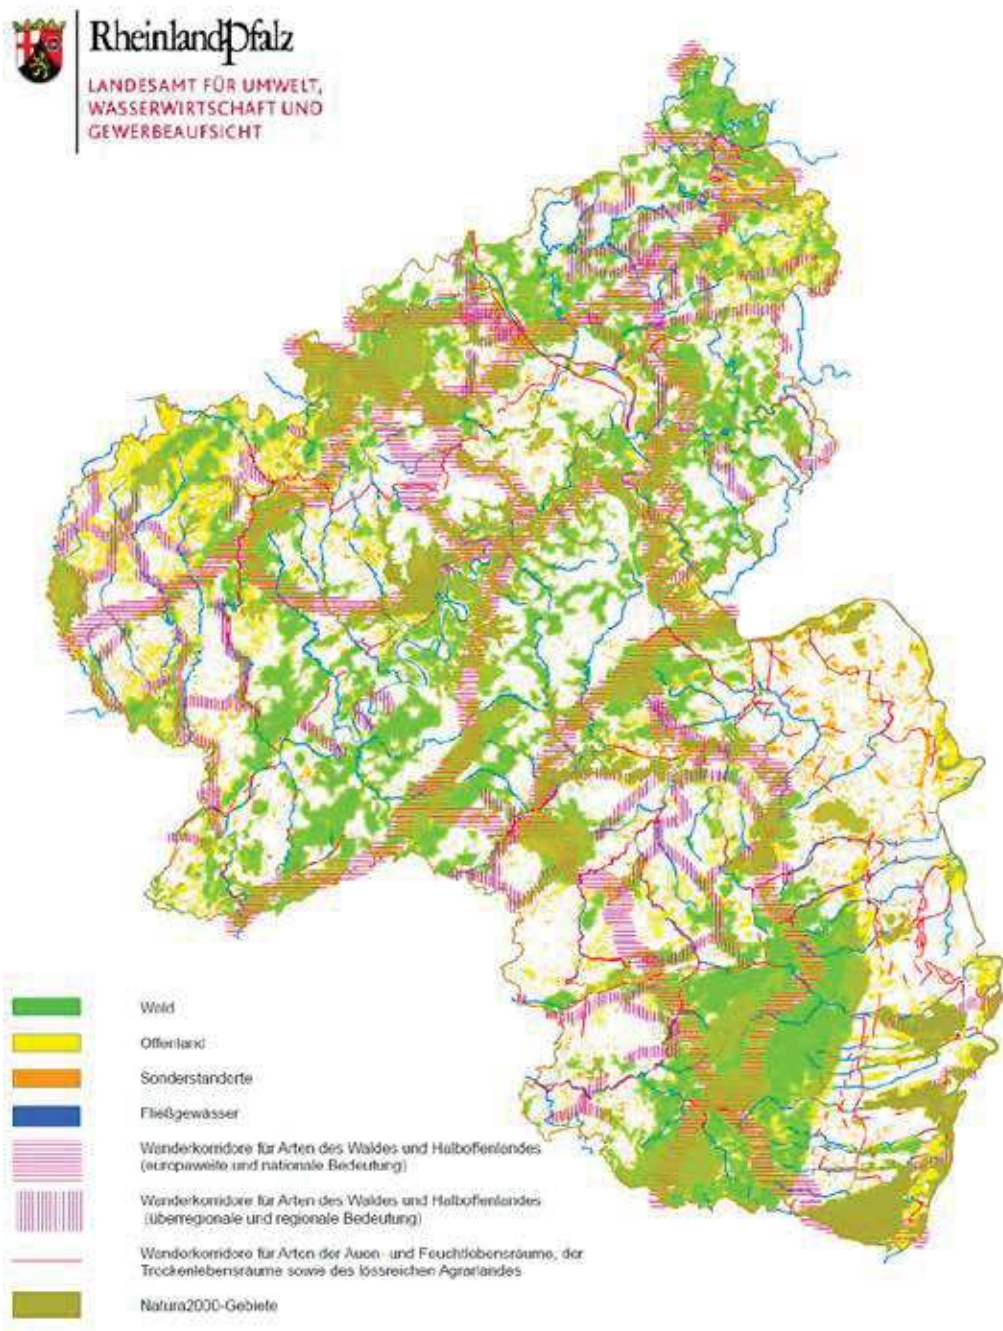

ANNEXE N°12

Réseau écologique (« Biotopverbund ») identifié en Rhénanie-Palatinat

Biotopverbund und Wildtierkorridore

ANNEXE N°12

Continuités franco-allemande