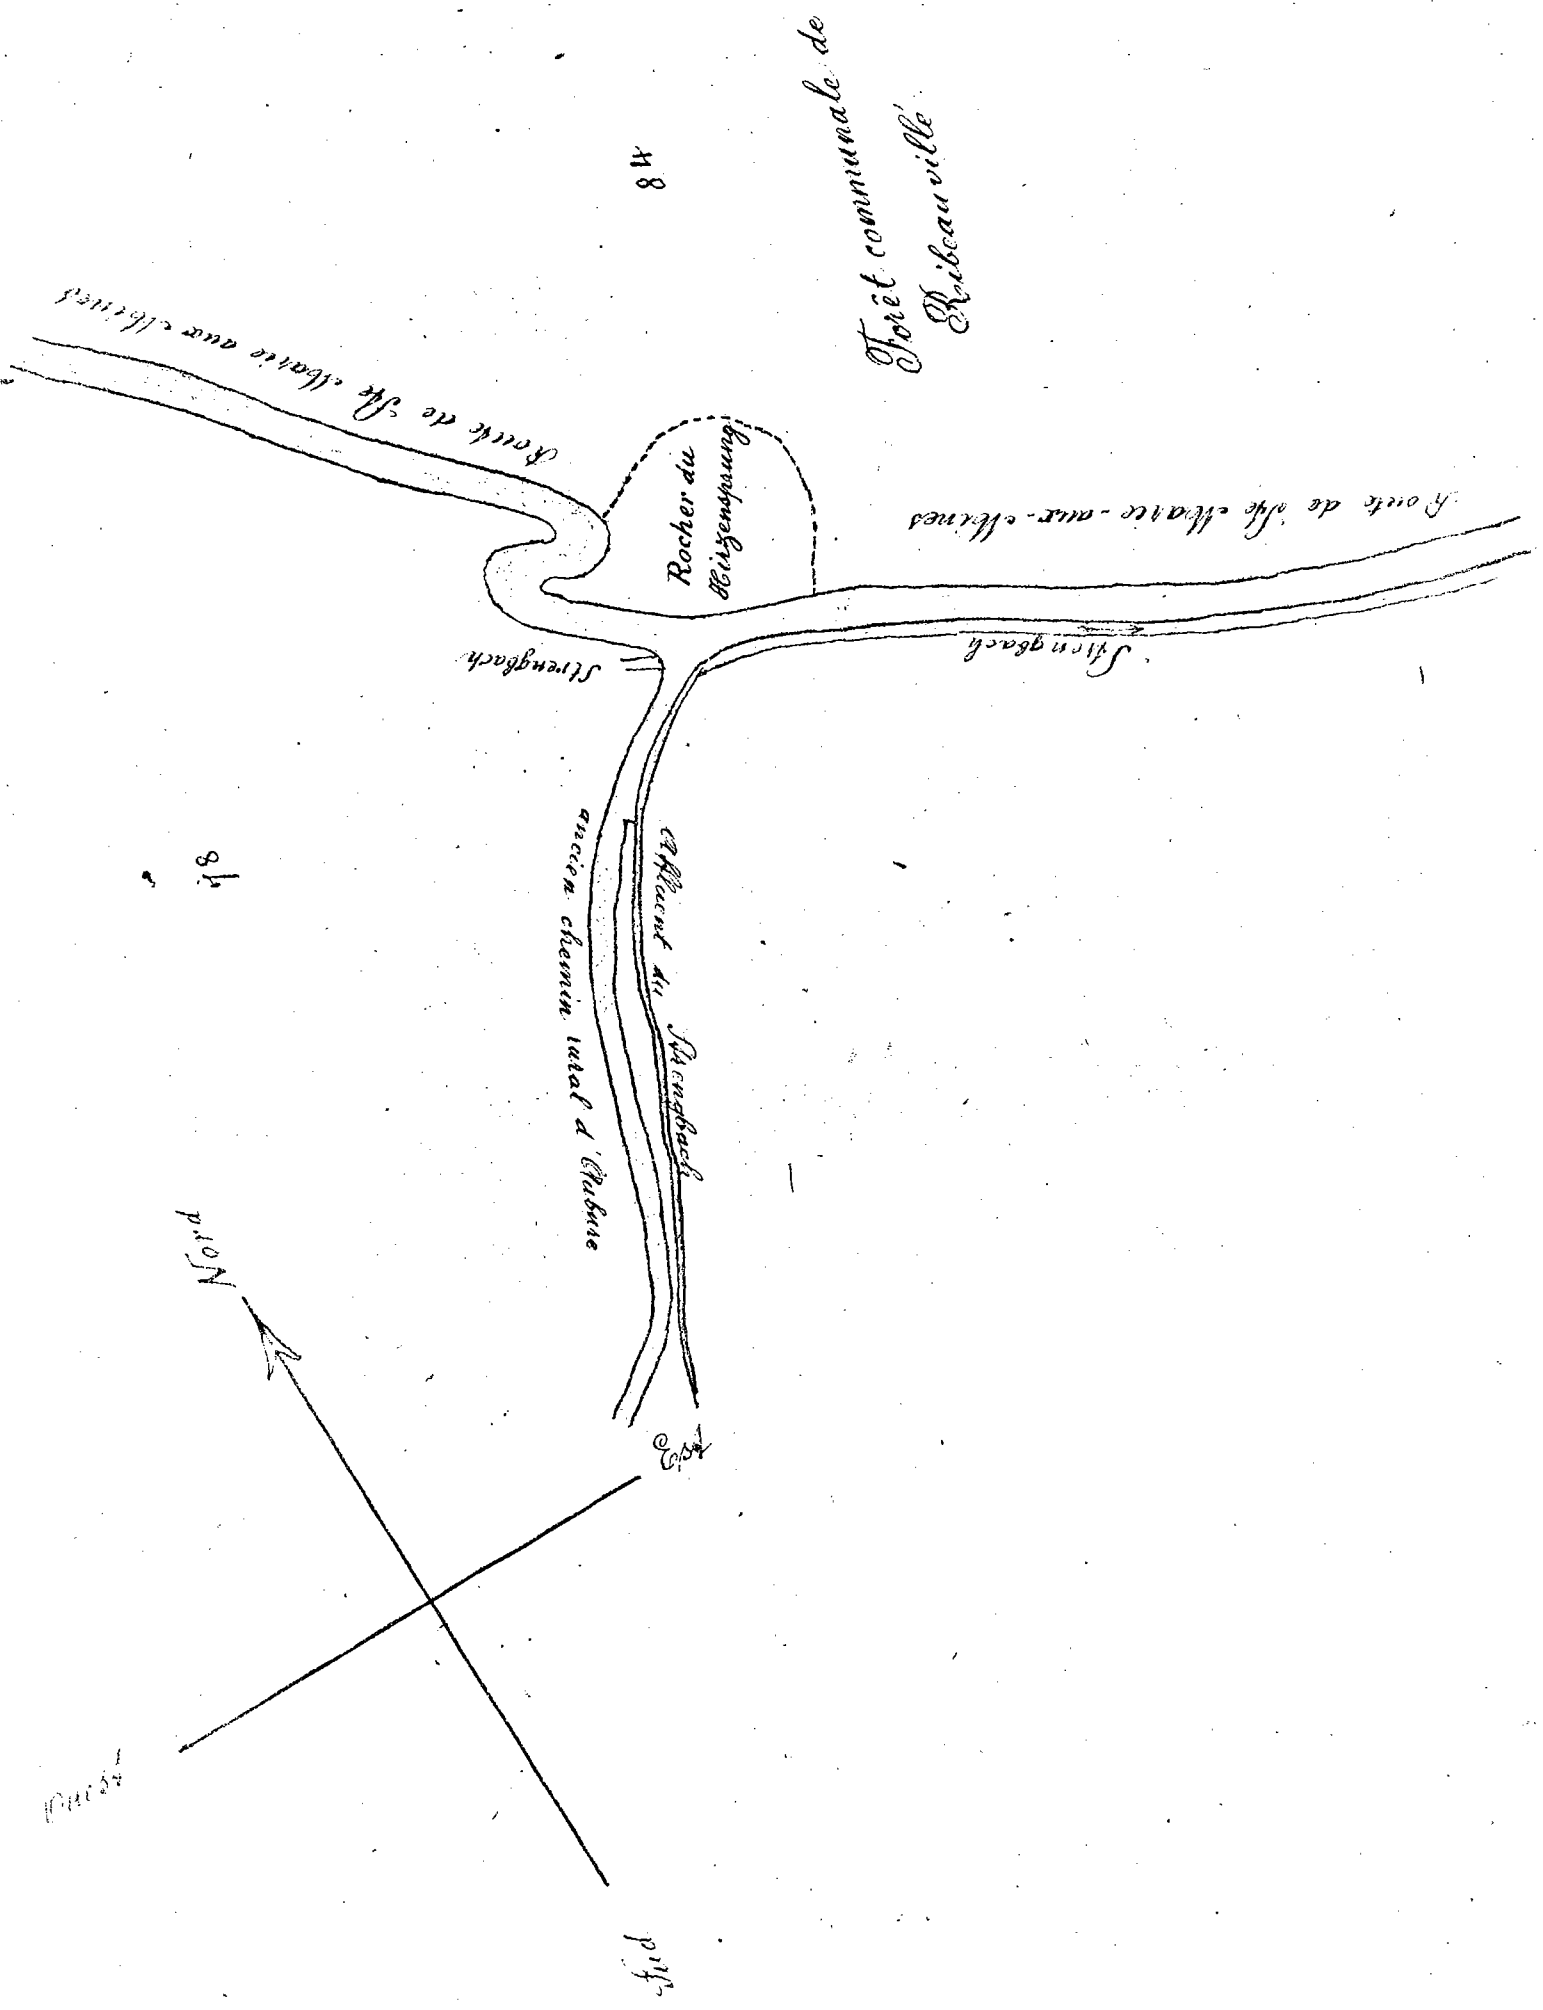

Route de Ste. Marie aux Herbes

Route de Ste. Marie aux Herbes

Rocher du
Steinengung

Forêt communale de
Raibeauville

Stengbach

Stengbach

ancien chemin vers d'Alaine
Stengbach

Nord

Ouest

84

84

84