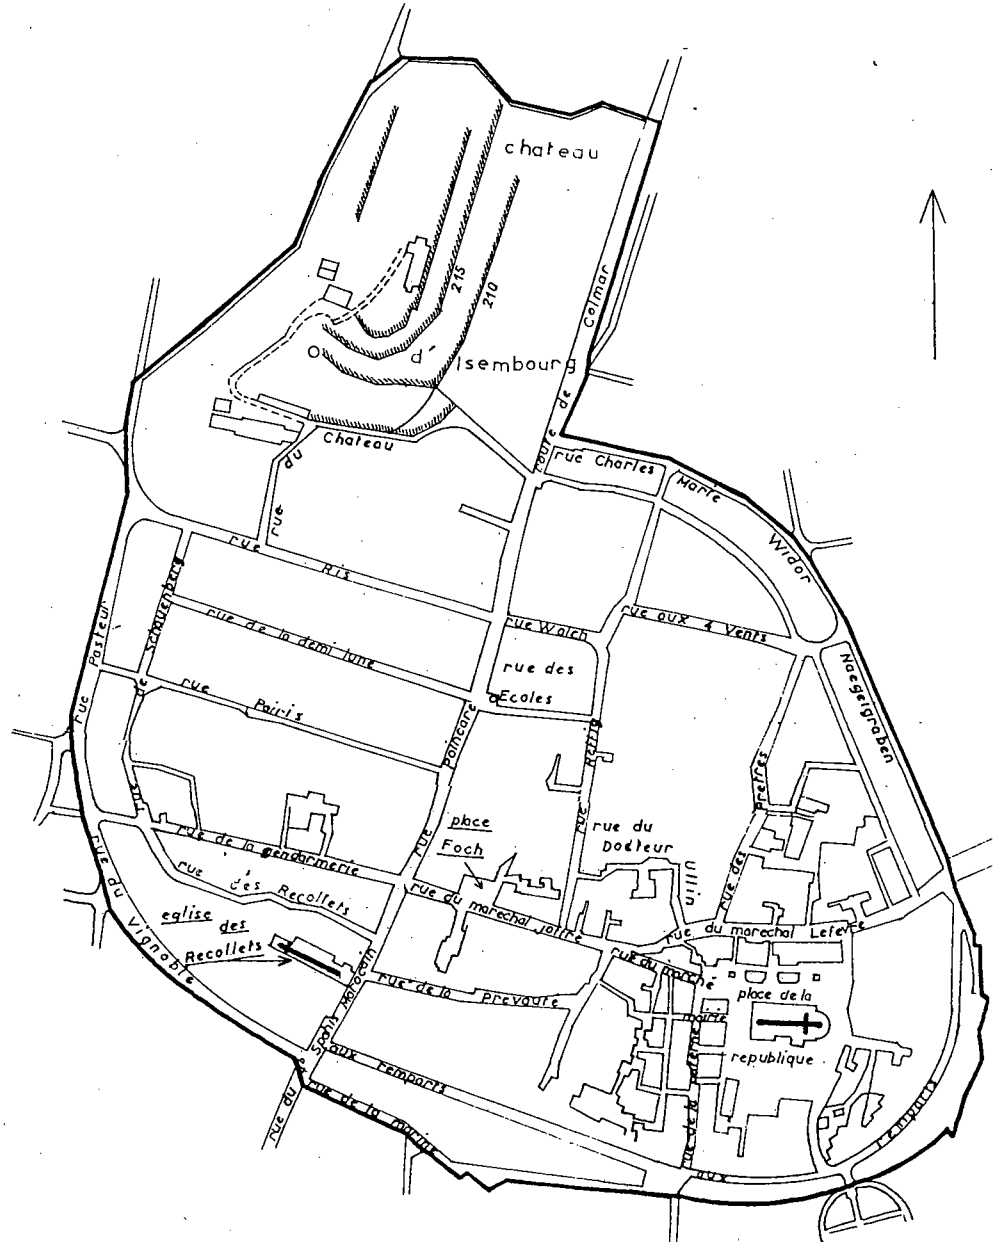

A R R Ê T É :

Article 1er - Est inscrit sur l'Inventaire des Sites pittoresques du Haut-Rhin l'ensemble formé par les quartiers anciens urbains de ROUFFACH et délimité d'après le plan ci-annexé.

Article 2 - Le présent arrêté sera notifié au Préfet du département du Haut-Rhin et au Maire de la commune de ROUFFACH, qui seront responsables chacun en ce qui le concerne de son exécution.

ROUFFACH

SITE INSCRIT:

échelle: 1/4000°

Est inscrit sur l'inventaire des sites pittoresques du département du Haut Rhin l'ensemble formé par les quartiers anciens urbains de Rouffach et délimité d'après le plan ci annexé