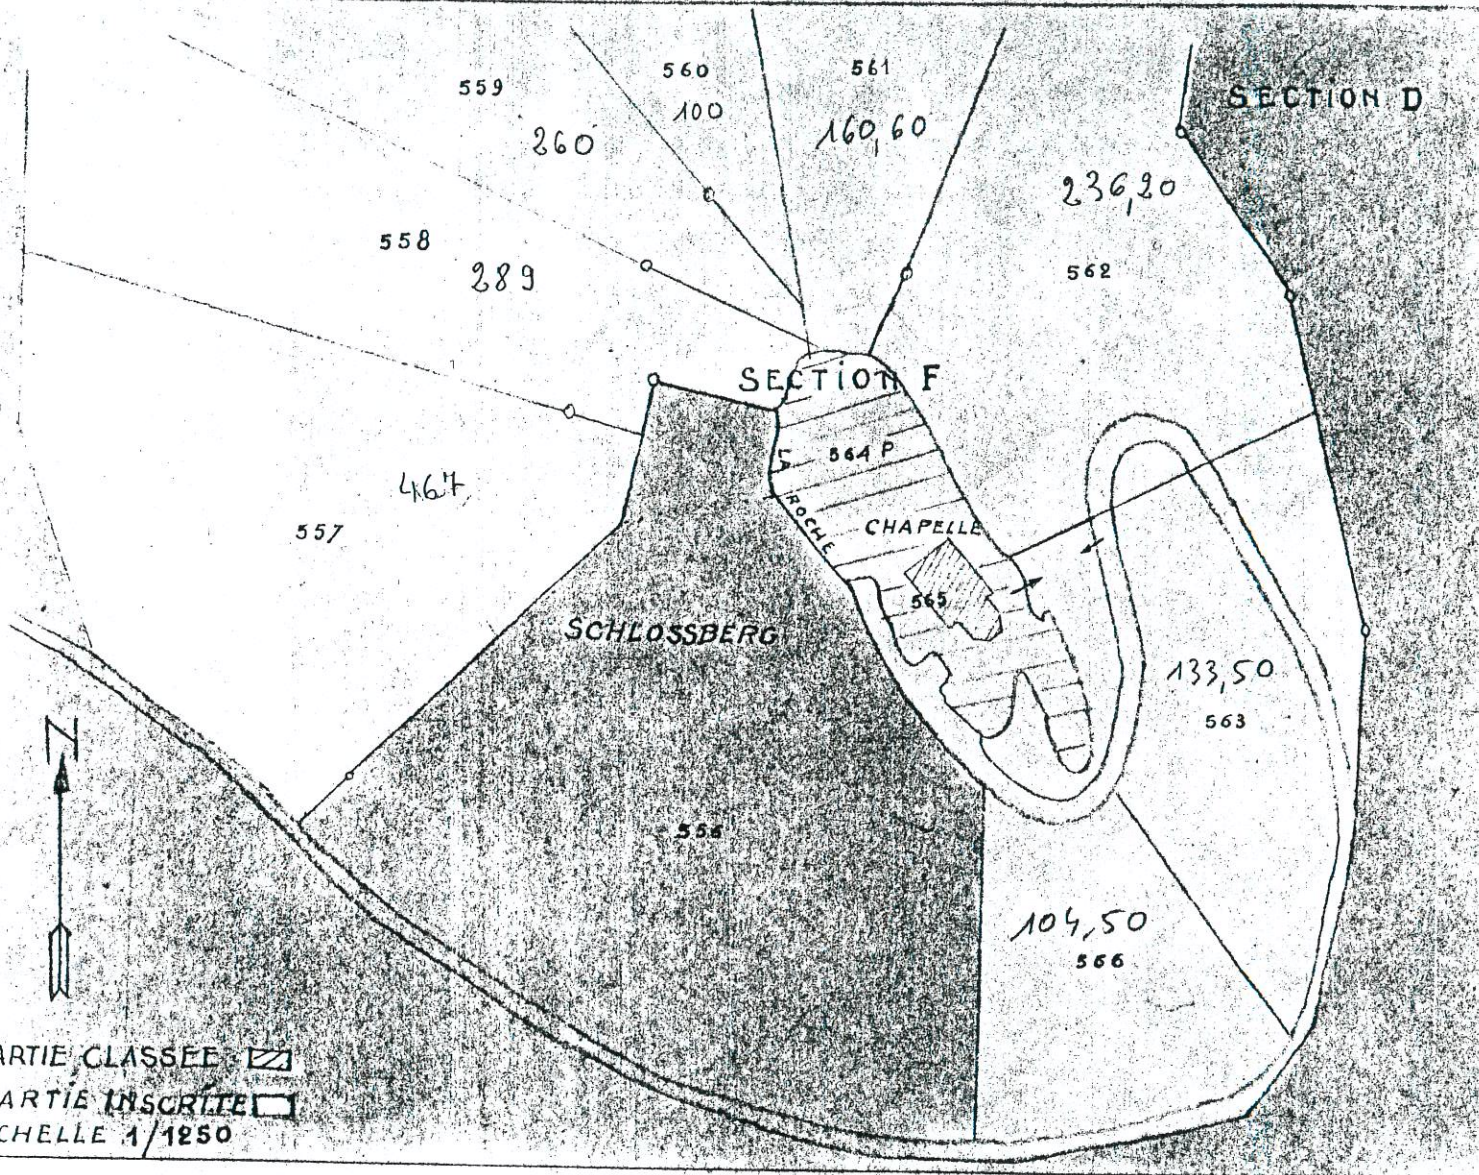

MOSELLE

SITES

LA ROCHE DE DABO

COMMUNE : DABO

CANTON : PHALSBOURG

ARROND^t : SARREBOURO

CARTE

MICHELIN

N° 62

PLI: 8

CLASSEMENT

INSCRIPTION

ARRETE DU 10 AOUT 1935

La "Roche de Dabo" située à DABO (Moselle) et comprenant les parcelles cadastrales n° 564p & 565 section F est classée parmi les Monuments Naturels et les sites de caractère artistique, historique, scientifique, légendaire ou pittoresque.

signé: HUISMAN

ARRETE DU 7 OCTOBRE 1935

Sont inscrits à l'inventaire des sites dont la conservation présente un intérêt général les terrains situés aux alentours de la Roche de Dabo à DABO (Moselle) figurant au plan cadastral sous les n° 557p.558.559.560.561.562.563.566. section F.