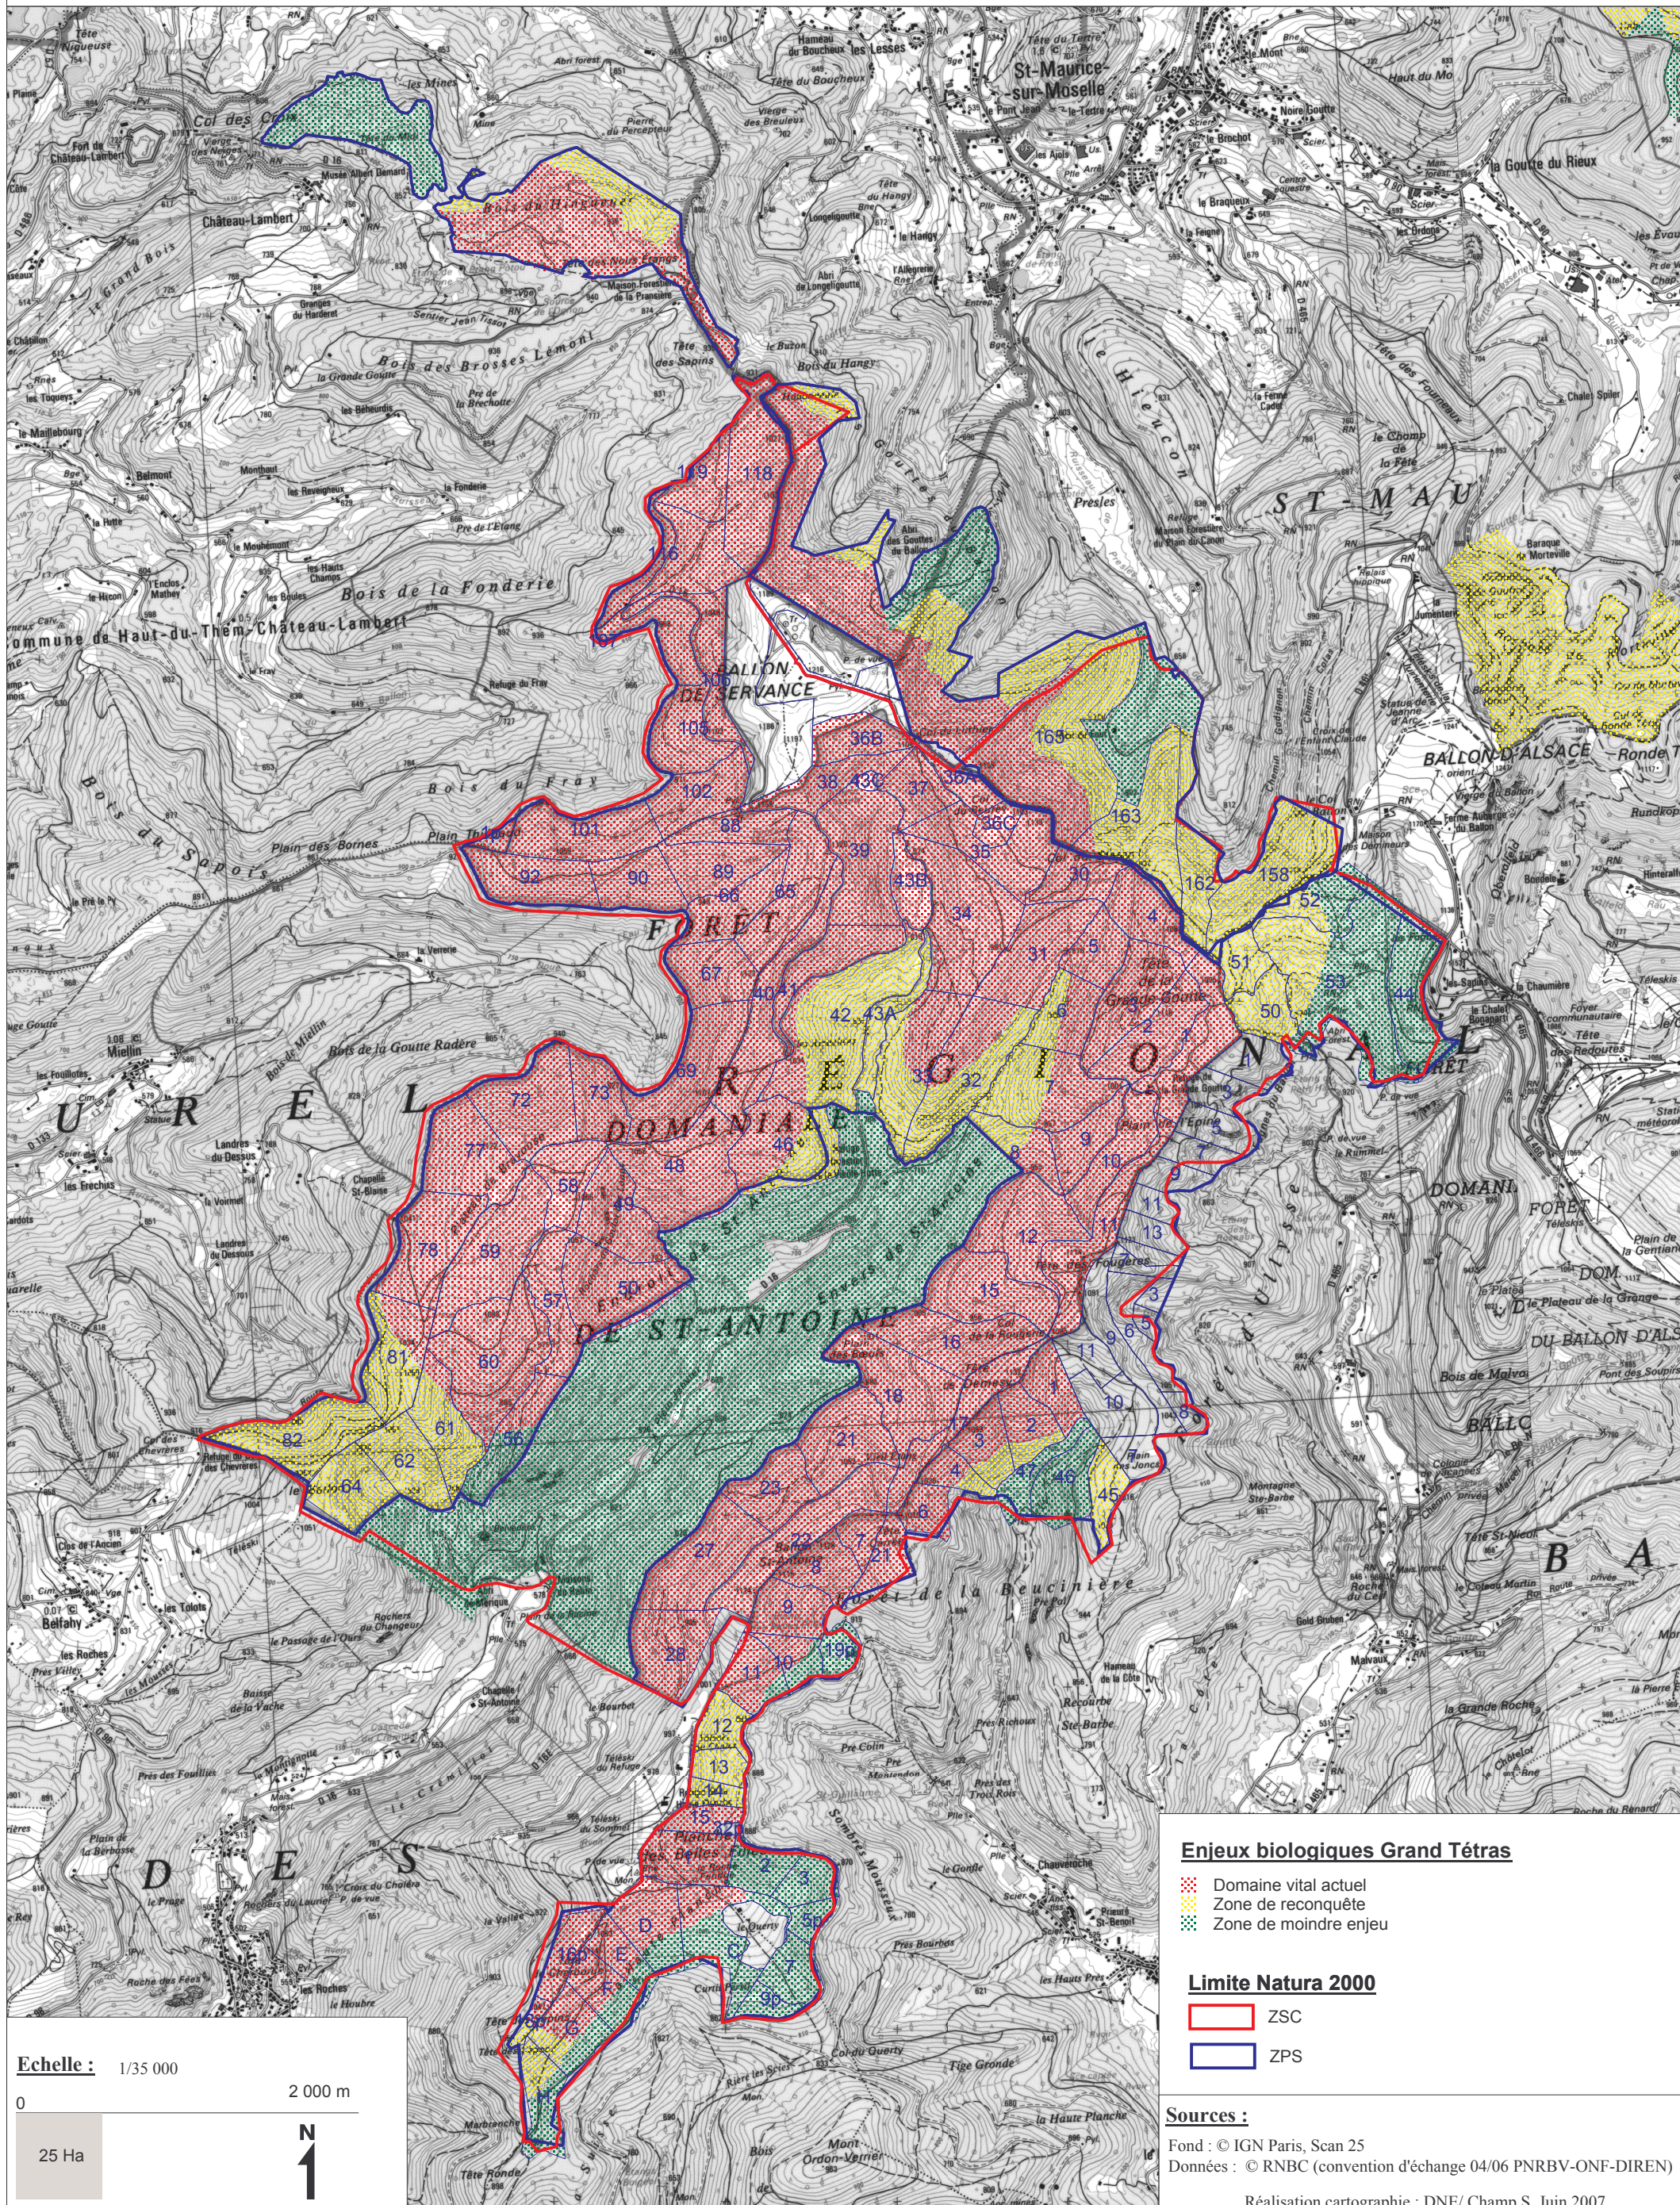

# Zonage des enjeux biologiques Tétrras

Carte N° 9-1

### Enjeux biologiques Grand Tétrras

- Domaine vital actuel
- Zone de reconquête
- Zone de moindre enjeu

### Limite Natura 2000

- ZSC
- ZPS

### Sources :

Fond : © IGN Paris, Scan 25  
 Données : © RNBC (convention d'échange 04/06 PNRBV-ONF-DIREN)

Réalisation cartographique : DNE/ Champ S. Juin 2007

Echelle : 1/35 000

0 2 000 m

25 Ha